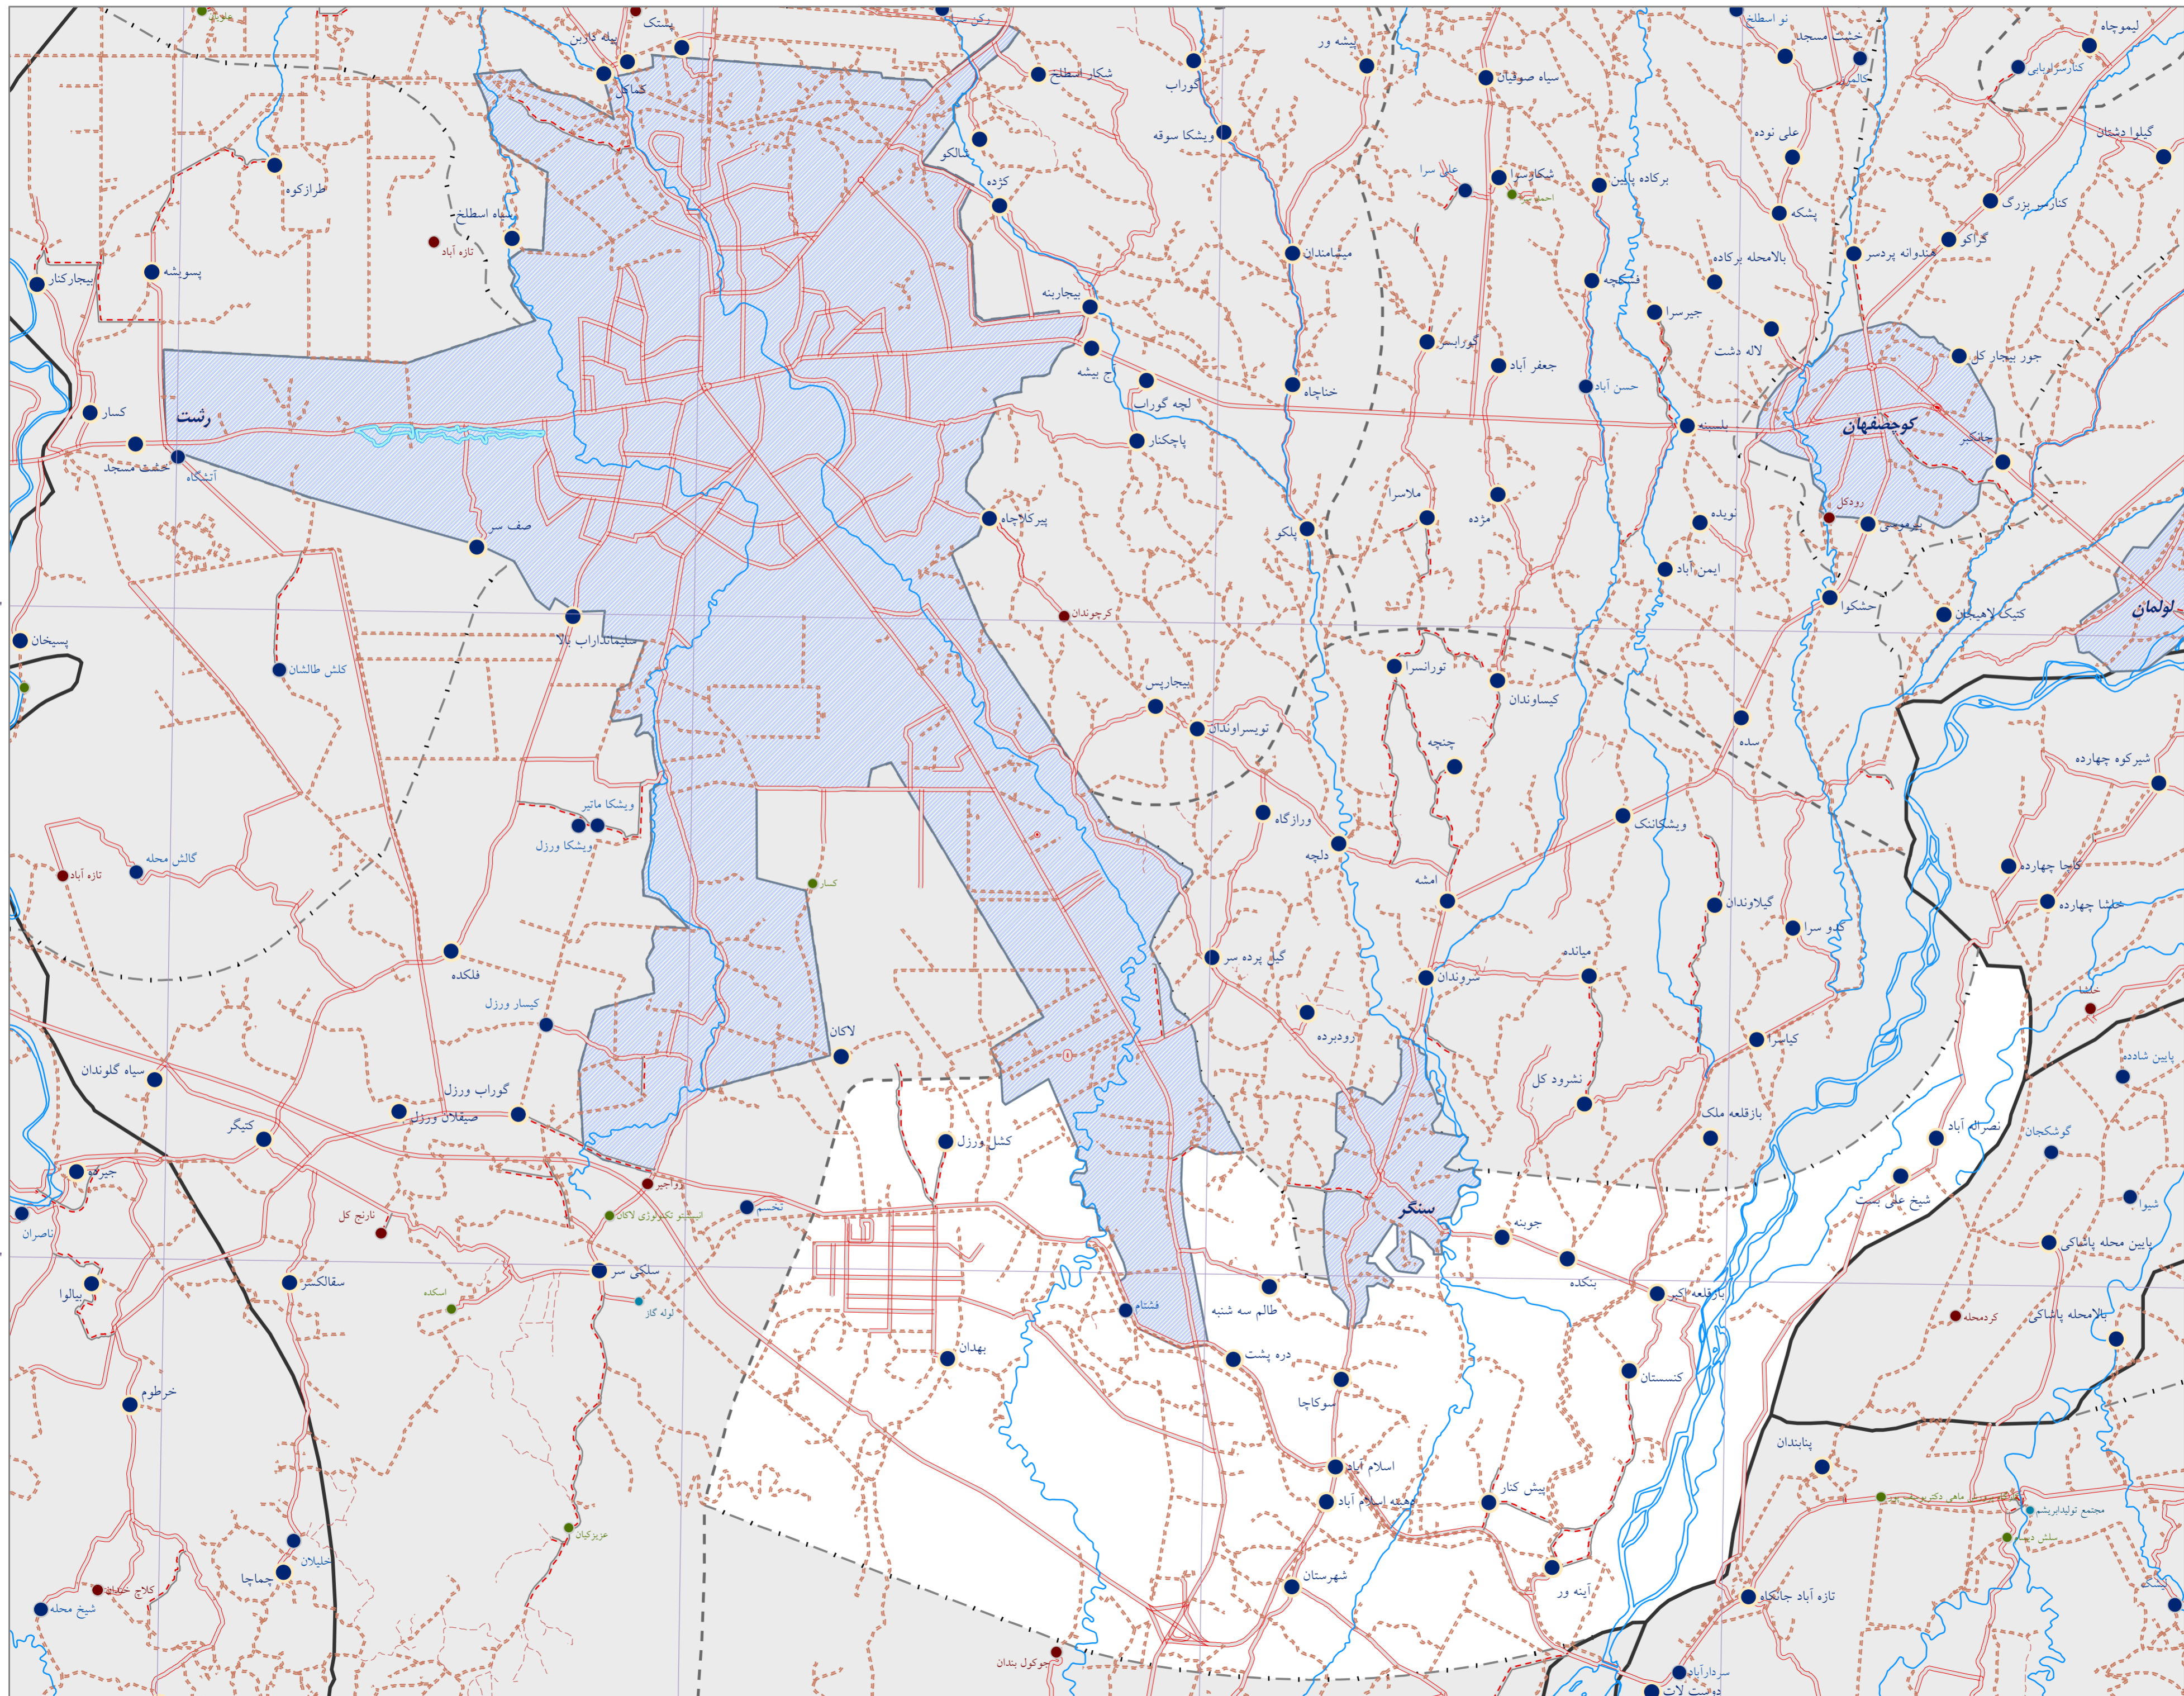

نقشه آماری دهستان های کشور
بر اساس سرشماری ۱۳۹۵

استان **گیلان**

شهرستان **رشت**

بخش **سنگر**

دهستان **اسلام آباد**

آدرس آماری ۰۱۰۵۰۲۰۰۱

مقیاس ۱ : ۶۰۰۰۰

موقعیت استان در کشور

موقعیت دهستان در استان

علامت راهنمای نقشه

مرزهای تقسیمات	
	مرز کشور
	مرز استان
	مرز شهرستان
	مرز بخش
	مرز دهستان
	محدوده آماری شهر
	راه آهن
خط ساحلی	
	از ۰ تا ۳ خانوار
	از ۴ تا ۲۰ خانوار
	از ۲۱ تا ۵۰ خانوار
	از ۵۱ تا ۱۰۰ خانوار
	بیش از ۱۰۰ خانوار

این برگ نقشه با اقتباس از نقشه های پایه سازمان نقشه برداری و نتایج سرشماری عمومی نفوس و مسکن ۱۳۹۵ تهیه شده است. پیاده سازی تقسیمات کشوری بر اساس مصوبات هیات وزیران و با دقت آماری انجام شده است. مرزهای کشوری در این نقشه سندیت ندارد. لطفا در صورت مشاهده هرگونه مغایرت، مراتب را به مرکز آمار ایران (دفتر نقشه و اطلاعات مکانی) اطلاع دهید. حق هر گونه چاپ و کپی محفوظ و منوط به کسب اجازه از مرکز آمار ایران است.

37°15'

37°10'

49°30'

49°35'

49°40'

49°45'