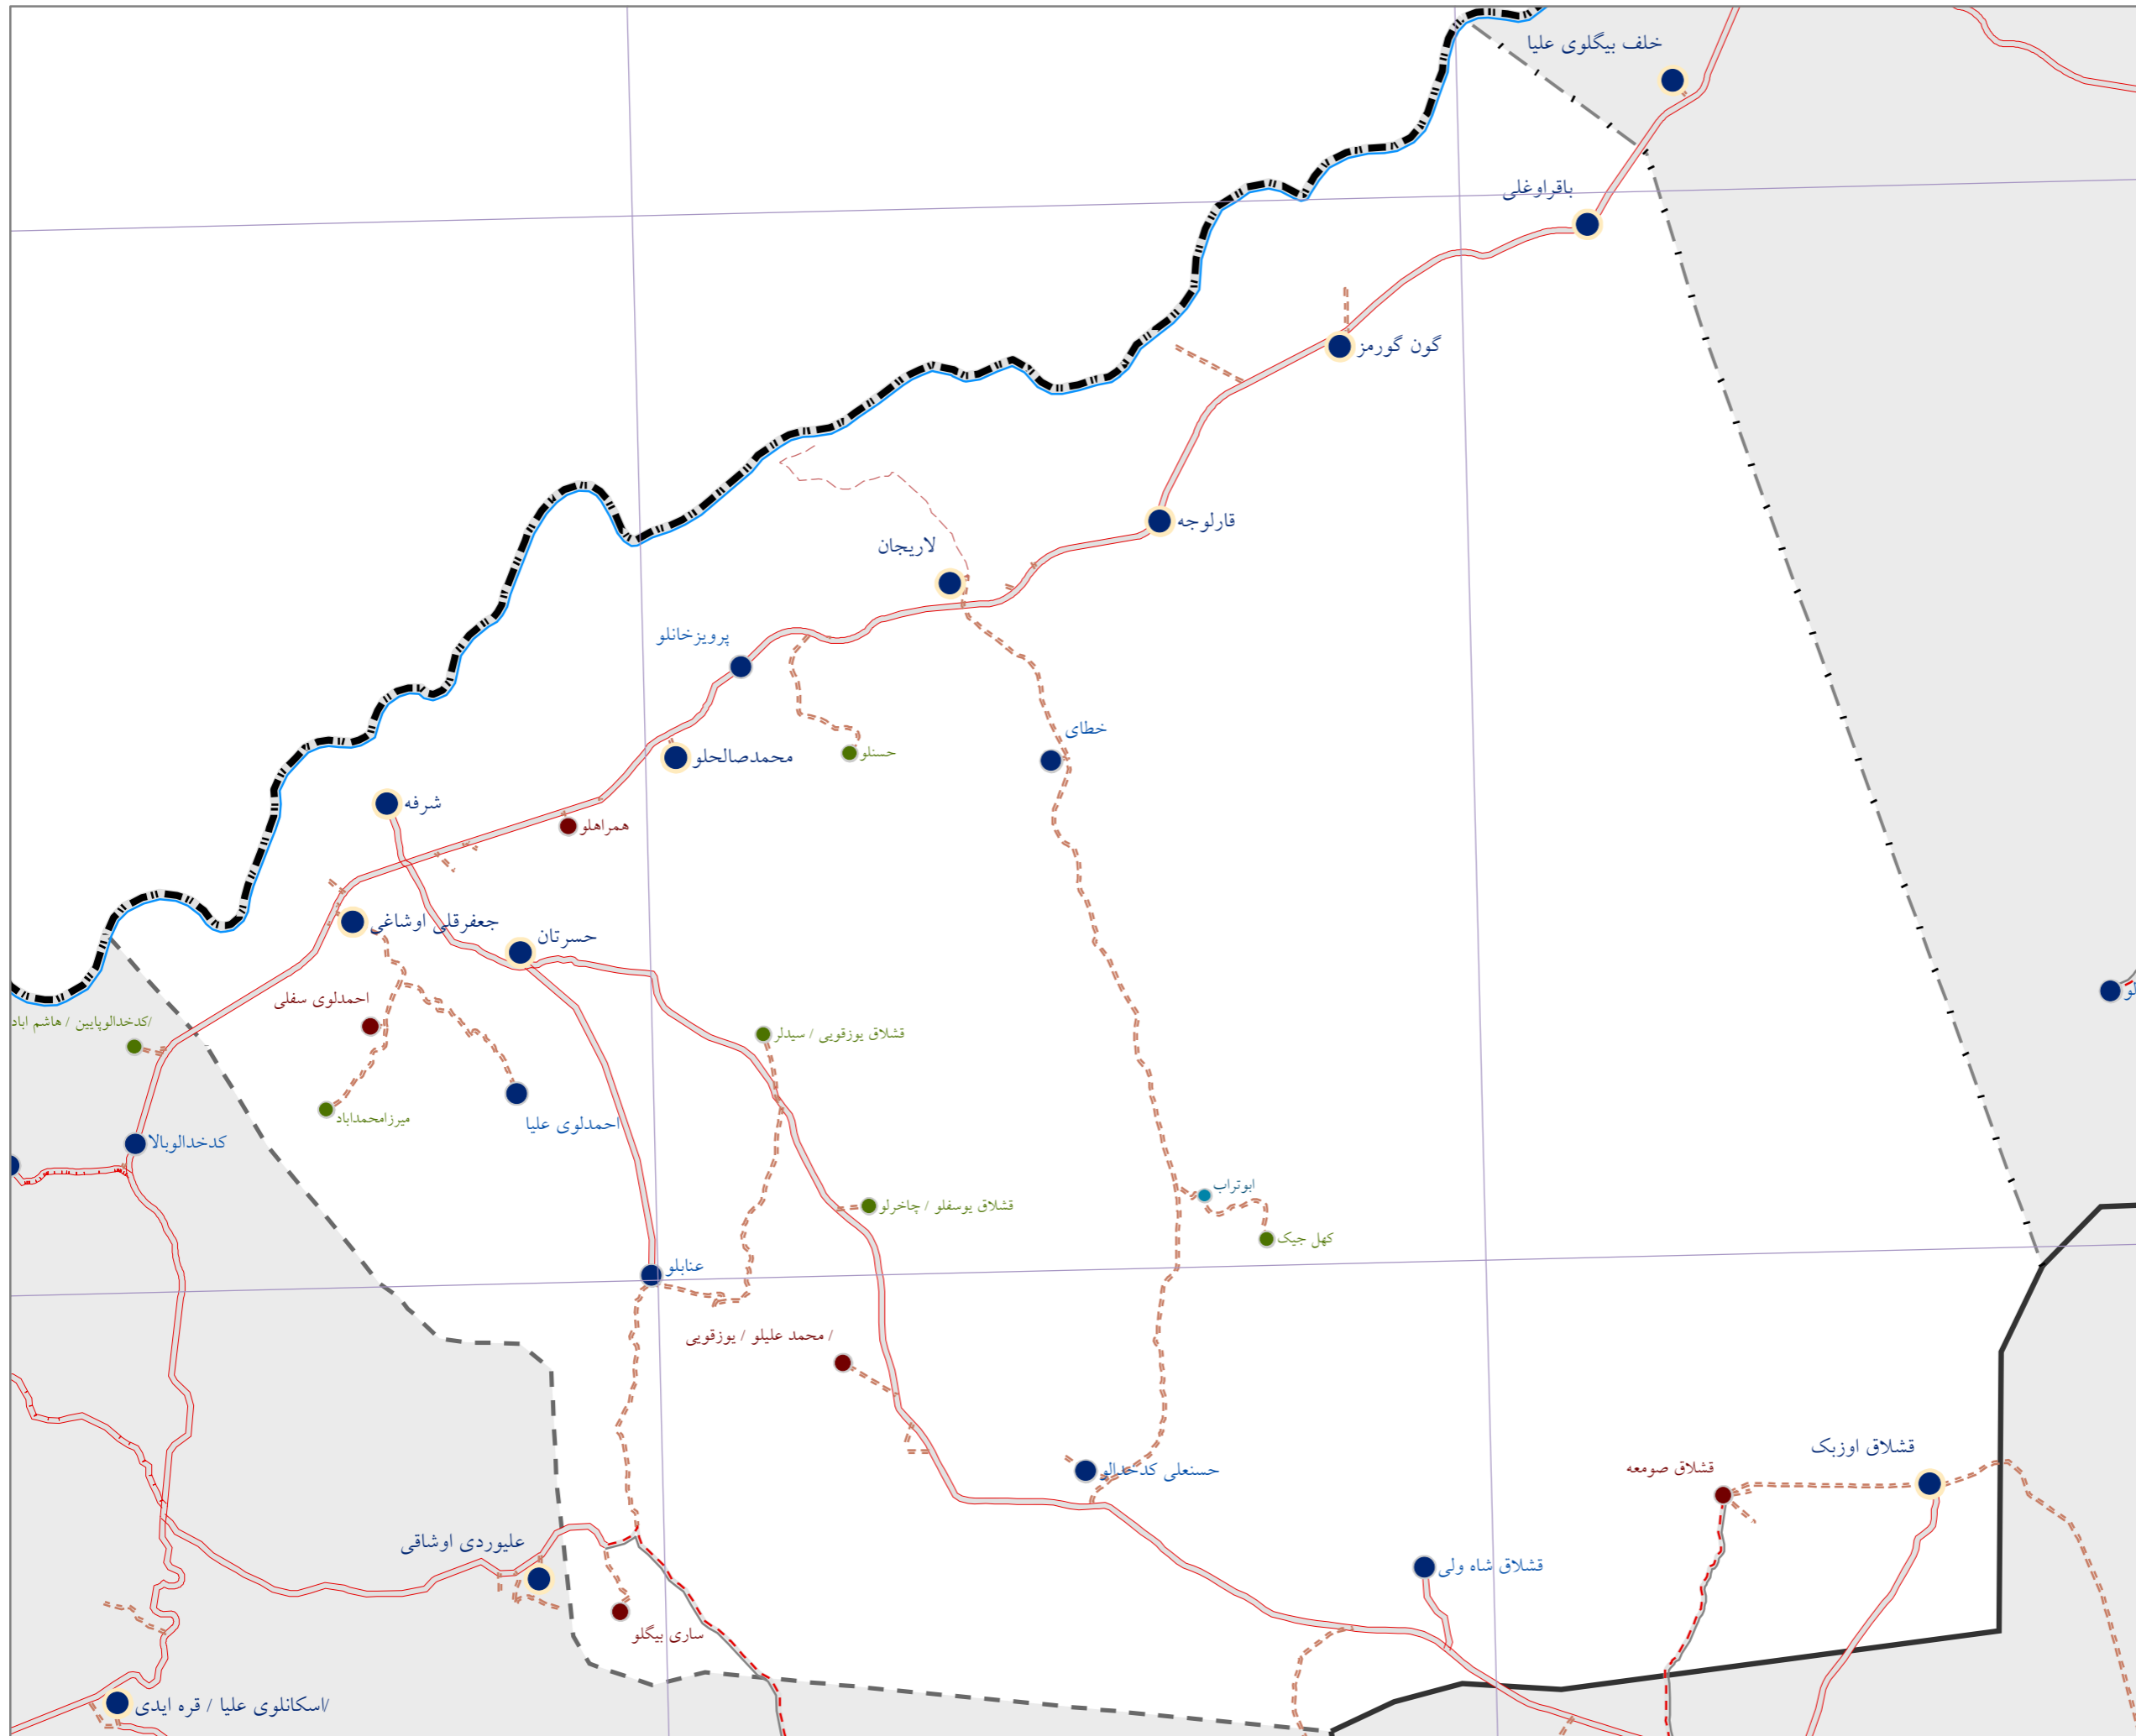

سازمان برنامه و بودجه کشور
دفتر نقشه و اطلاعات مکانی

نقشه آماری دهستان های کشور
بر اساس سرشماری ۱۳۹۵

استان آذربایجان شرقی
شهرستان خداآفرین
بخش گرمادوز
دهستان گرما دوز غربی
آدرس آماری ۰۳۲۶۰۲۰۰۰۲
مقیاس ۱ : ۵۵۰۰۰

موقعیت دهستان در استان

علائم راهنمای نقشه

مرزهای تقسیمات		آبادی ها	
	مرز کشور		از ۰ تا ۳ خانوار
	مرز استان		از ۴ تا ۲۰ خانوار
	مرز شهرستان		از ۲۱ تا ۵۰ خانوار
	مرز بخش		از ۵۱ تا ۱۰۰ خانوار
	مرز دهستان		بیش از ۱۰۰ خانوار
	محدوده آماری شهر		رودخانه
	راه بزرگراه		مسیل
	راه آسفالت		دریا
	راه شوسه		دریاچه
	راه خاکی		تالاب
	راه مالرو		
	راه آهن		

این برگ نقشه با اقتباس از نقشه های پایه سازمان نقشه برداری نتایج سرشماری عمومی نفوس و مسکن ۱۳۹۵ تهیه شده است. پیاده سازی تقسیمات کشوری بر اساس مصوبات هیأت وزیران و با دقت آماری انجام شده است.
مرزهای کشوری در این نقشه سندیت ندارد. لطفا در صورت مشاهده هرگونه مغایرت، مراتب را به مرکز آمار ایران (دفتر نقشه و اطلاعات مکانی) اطلاع دهید.
حق چاپ و کپی محفوظ و منوط به کسب اجازه از مرکز آمار ایران است.
WWW.amar.org.ir

39°20'

39°15'

47°10'

47°15'