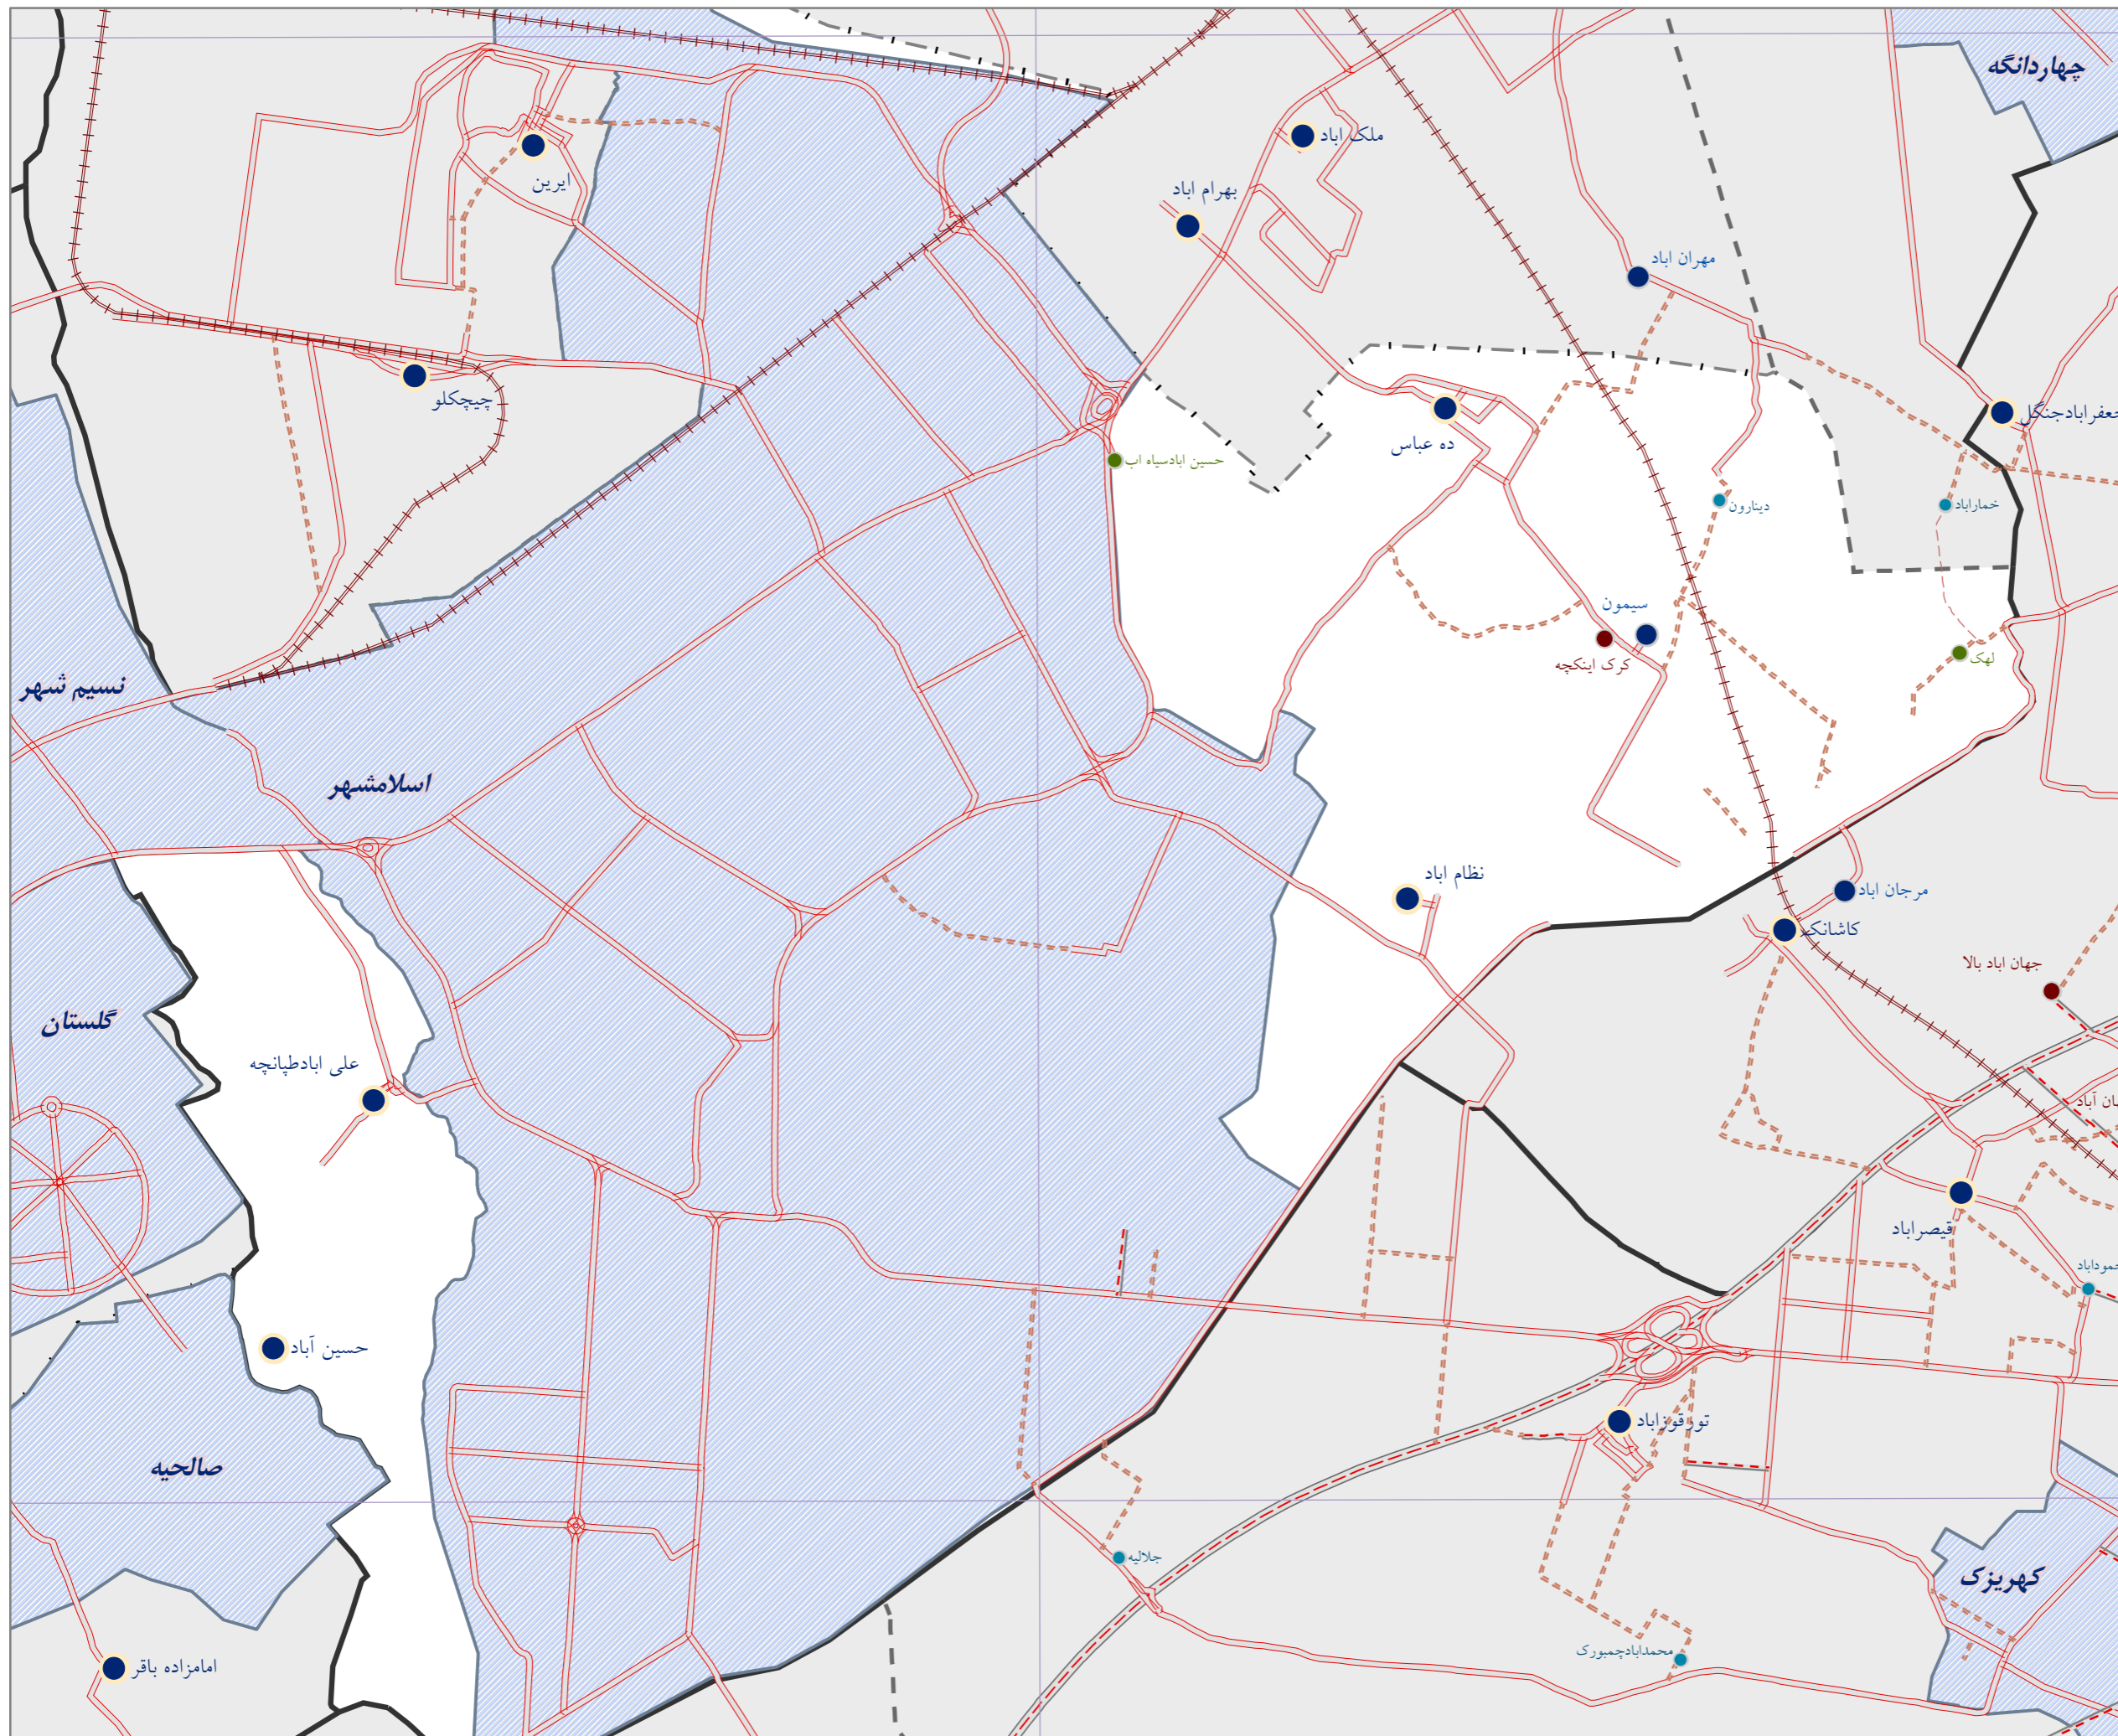

سازمان برنامه و بودجه کشور  
دفتر نقشه و اطلاعات مکانی

نقشه آماری دهستان های کشور  
بر اساس سرشماری ۱۳۹۵

استان تهران  
شهرستان اسلامشهر  
بخش مرکزی  
دهستان ده عباس

آدرس آماری ۳۳۱۰۰۲۰۰۰۱

مقیاس ۱:۴۰۰۰۰

موقعیت دهستان در استان

علائم راهنمای نقشه

مرزهای تقسیمات		آبادی ها	
	مرز کشور		از ۰ تا ۳ خانوار
	مرز استان		از ۴ تا ۲۰ خانوار
	مرز شهرستان		از ۲۱ تا ۵۰ خانوار
	مرز بخش		از ۵۱ تا ۱۰۰ خانوار
	مرز دهستان		بیش از ۱۰۰ خانوار
	محدوده آماری شهر		رودخانه
	راه بزرگراه		مسیل
	راه آسفالت		دریا
	راه شوسه		دریاچه
	راه خاکی		تالاب
	راه مالرو		
	راه آهن		

این برگ نقشه با اقتباس از نقشه های پایه سازمان نقشه برداری نتایج سرشماری عمومی نفوس و مسکن ۱۳۹۵ تهیه شده است. پیاده سازی تقسیمات کشوری بر اساس مصوبات هیأت وزیران و با دقت آماری انجام شده است.

مرزهای کشوری در این نقشه سندیت ندارد. لطفا در صورت مشاهده هرگونه مغایرت، مراتب را به مرکز آمار ایران ( دفتر نقشه و اطلاعات مکانی ) اطلاع دهید.

حق چاپ و کپی محفوظ و منوط به کسب اجازه از مرکز آمار ایران است.

WWW.amar.org.ir

35°35'

51°15'

35°30'