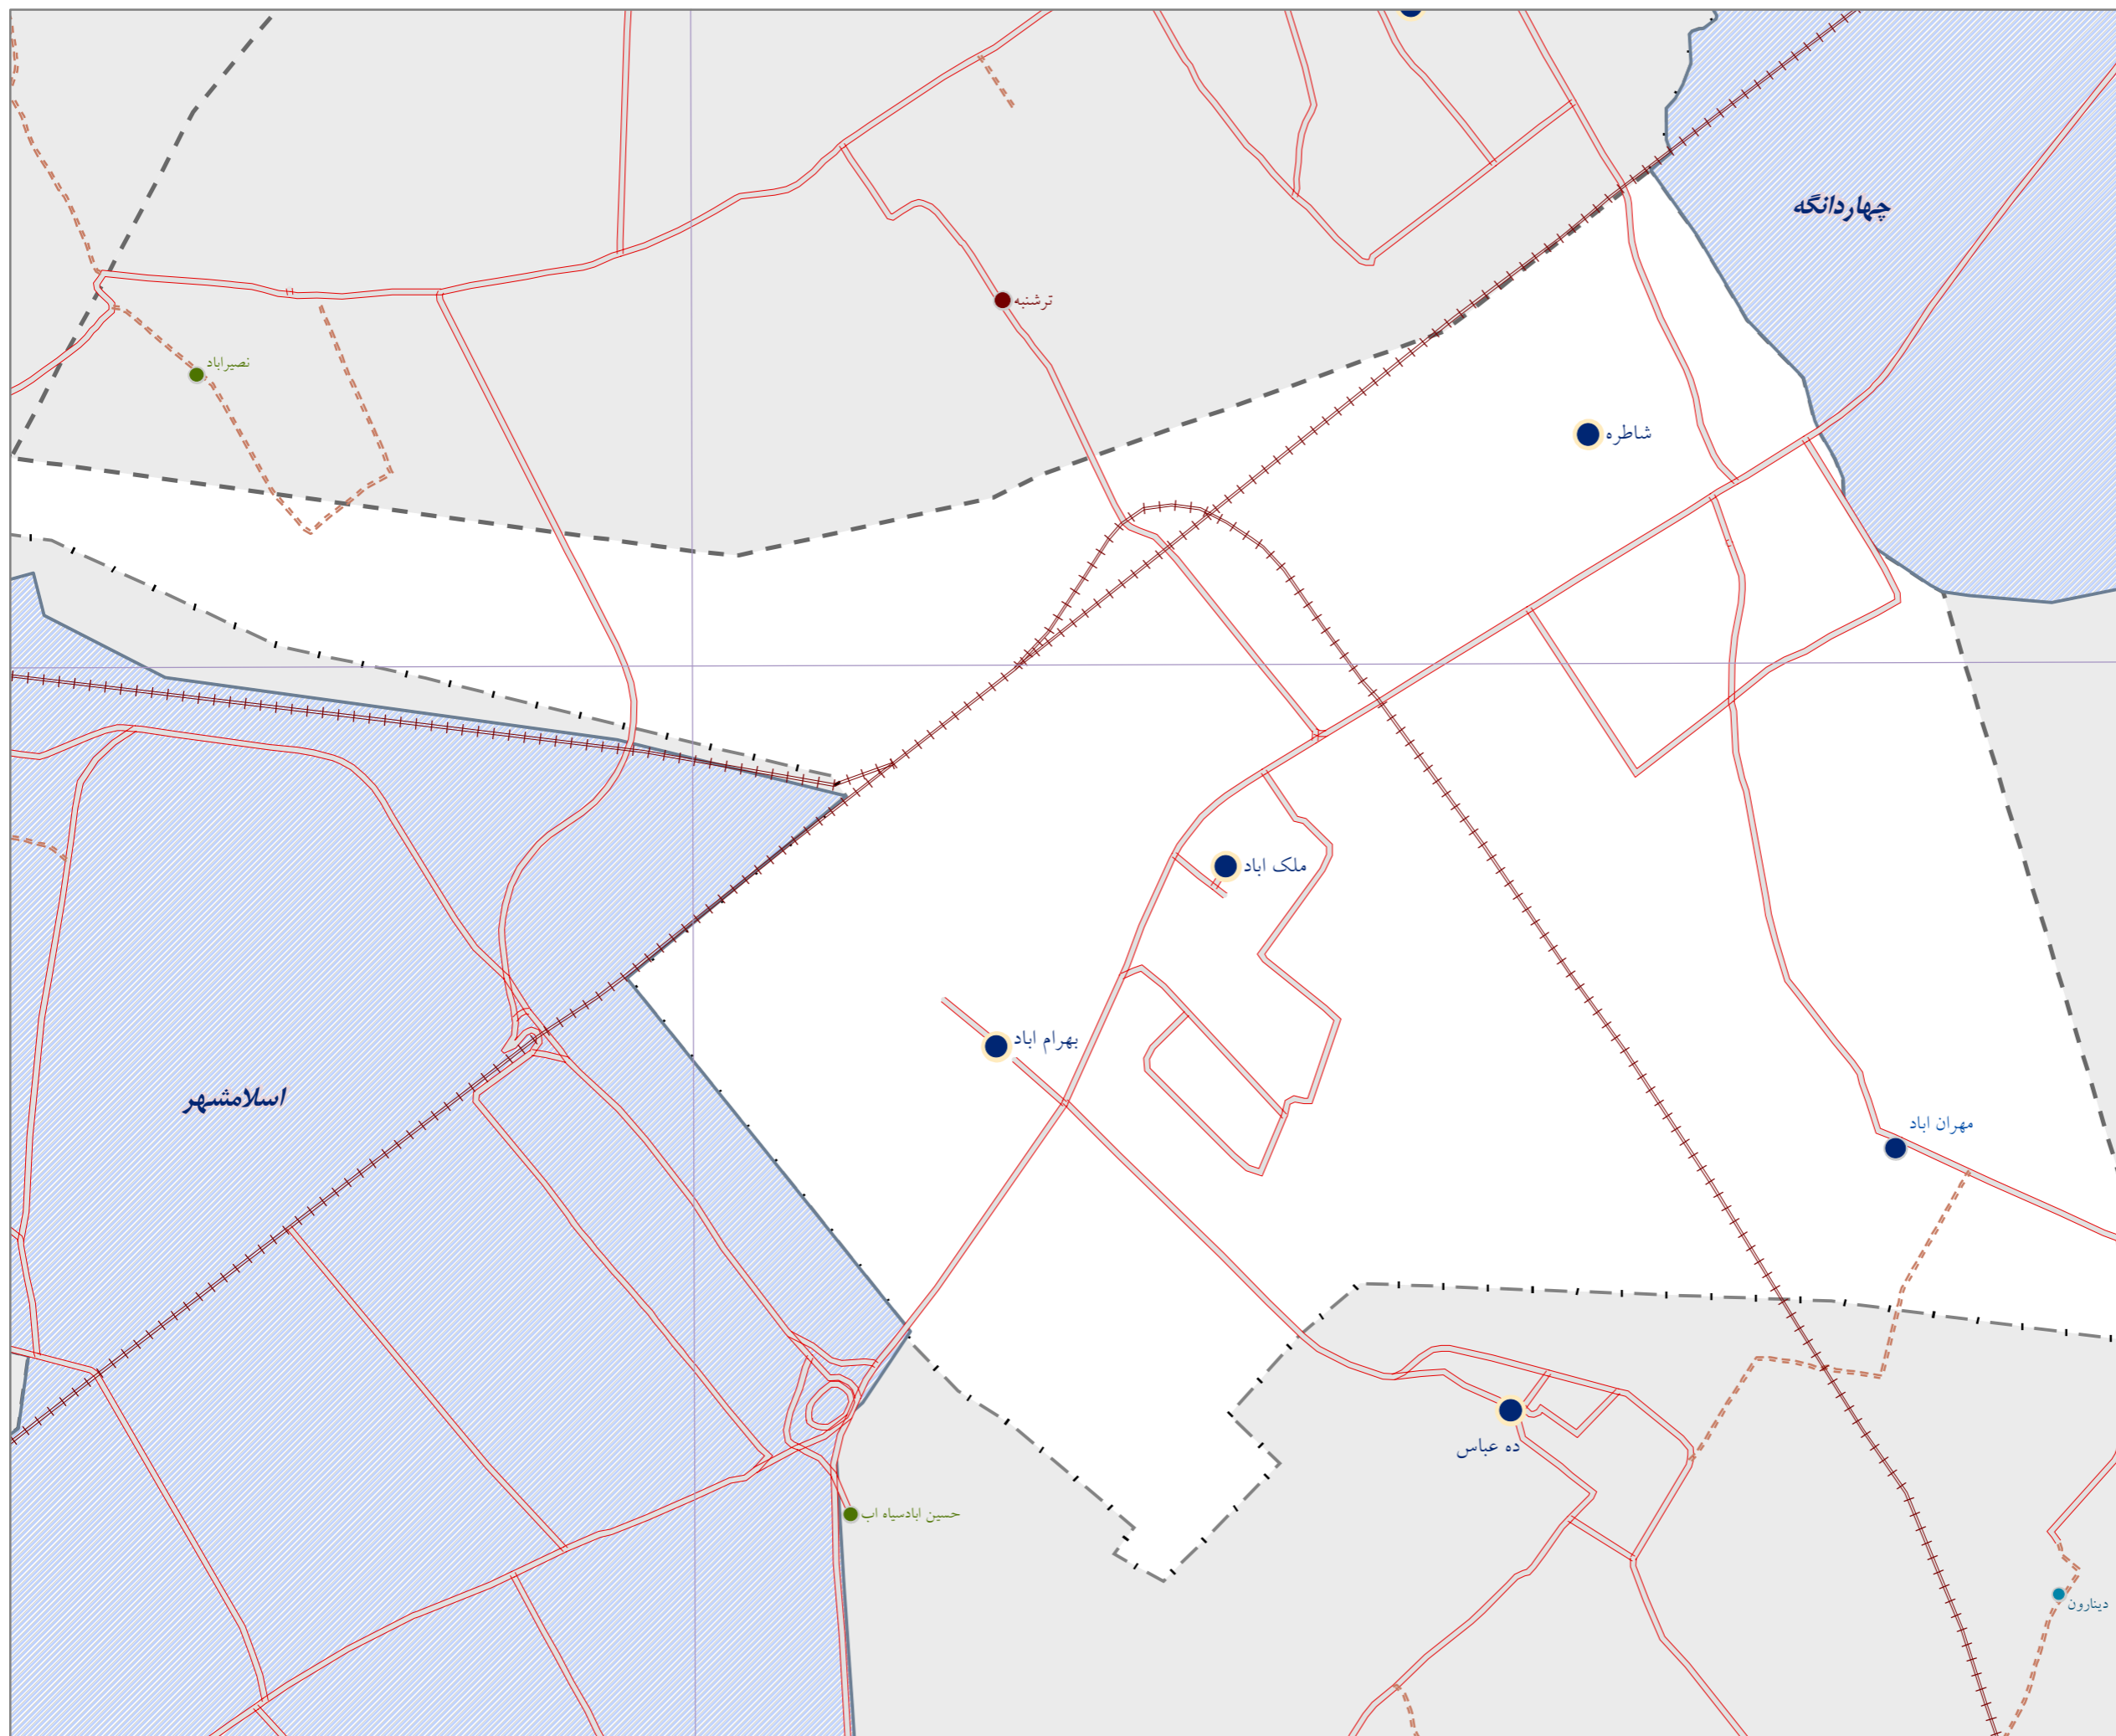

علائم راهنمای نقشه

مرزهای تقسیمات		آبادی ها	
	مرز کشور		از ۰ تا ۳ خانوار
	مرز استان		از ۴ تا ۲۰ خانوار
	مرز شهرستان		از ۲۱ تا ۵۰ خانوار
	مرز بخش		از ۵۱ تا ۱۰۰ خانوار
	مرز دهستان		بیش از ۱۰۰ خانوار
	محدوده آماری شهر		رودخانه
	راه بزرگراه		مسیل
	راه آسفالت		دریا
	راه شوسه		دریاچه
	راه خاکی		تالاب
	راه مالرو		
	راه آهن		

این برگ نقشه با اقتباس از نقشه های پایه سازمان نقشه برداری نتایج سرشماری عمومی نفوس و مسکن ۱۳۹۵ تهیه شده است. پیاده سازی تقسیمات کشوری بر اساس مصوبات هیأت وزیران و با دقت آماری انجام شده است.

مرزهای کشوری در این نقشه سندیت ندارد. لطفا در صورت مشاهده هرگونه مغایرت، مراتب را به مرکز آمار ایران (دفتر نقشه و اطلاعات مکانی) اطلاع دهید.

حق چاپ و کپی محفوظ و منوط به کسب اجازه از مرکز آمار ایران است.

WWW.amar.org.ir