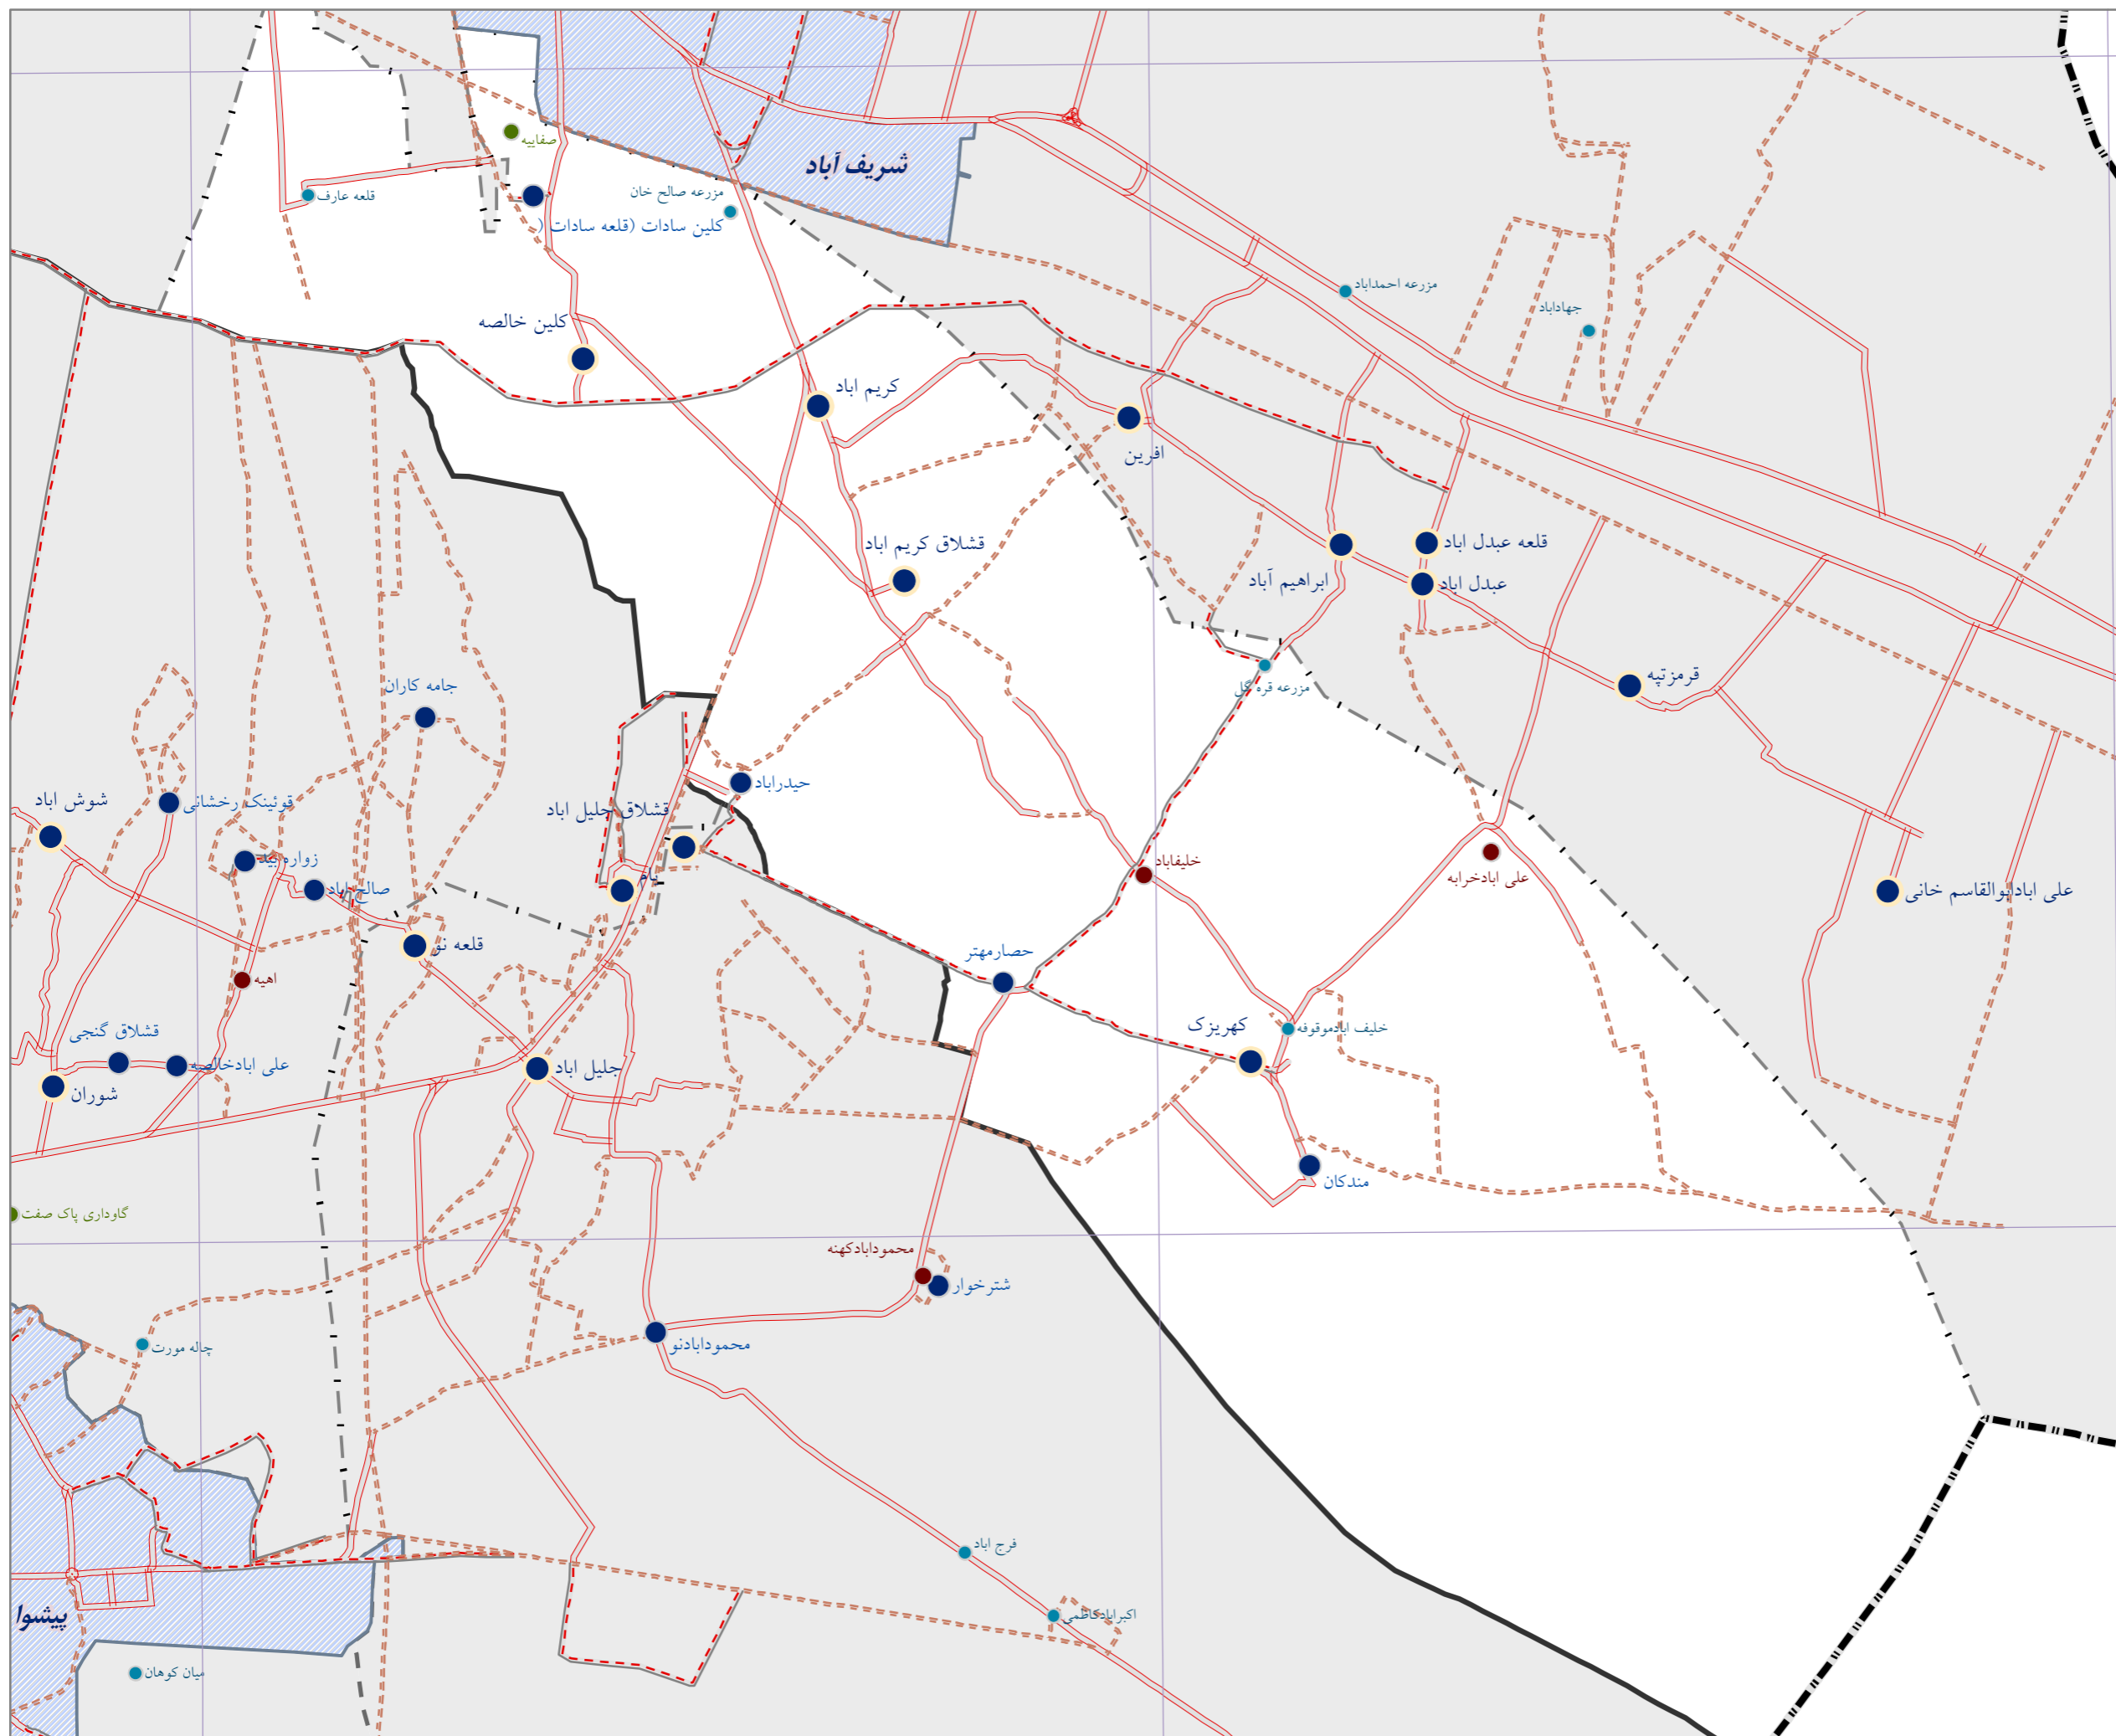

سازمان برنامه و بودجه کشور
دفتر نقشه و اطلاعات مکانی

نقشه آماری دهستان های کشور
بر اساس سرشماری ۱۳۹۵

استان تهران
شهرستان پاکدشت
بخش شریف آباد
دهستان کریم آباد

آدرس آماری ۳۳۱۳۰۱۰۰۰۳

مقیاس ۱ : ۵۰۰۰۰

موقعیت دهستان در استان

علائم راهنمای نقشه

مرزهای تقسیمات	راه ها
مرز کشور	بزرگراه
مرز استان	راه آسفالت
مرز شهرستان	راه شوسه
مرز بخش	راه خاکی
مرز دهستان	راه مالرو
محدوده آماری شهر	راه آهن

خط ساحلی	آبادی ها
رودخانه	از ۰ تا ۳ خانوار
مسیل	از ۴ تا ۲۰ خانوار
دریا	از ۲۱ تا ۵۰ خانوار
دریاچه	از ۵۱ تا ۱۰۰ خانوار
تالاب	بیش از ۱۰۰ خانوار

این برگ نقشه با اقتباس از نقشه های پایه سازمان نقشه برداری نتایج سرشماری عمومی نفوس و مسکن ۱۳۹۵ تهیه شده است. پیاده سازی تقسیمات کشوری بر اساس مصوبات هیأت وزیران و با دقت آماری انجام شده است.

مرزهای کشوری در این نقشه سندیت ندارد. لطفا در صورت مشاهده هرگونه مغایرت، مراتب را به مرکز آمار ایران (دفتر نقشه و اطلاعات مکانی) اطلاع دهید. حق چاپ و کپی محفوظ و منوط به کسب اجازه از مرکز آمار ایران است.

WWW.amar.org.ir

35°25'

35°20'

51°45'

51°50'

51°55'