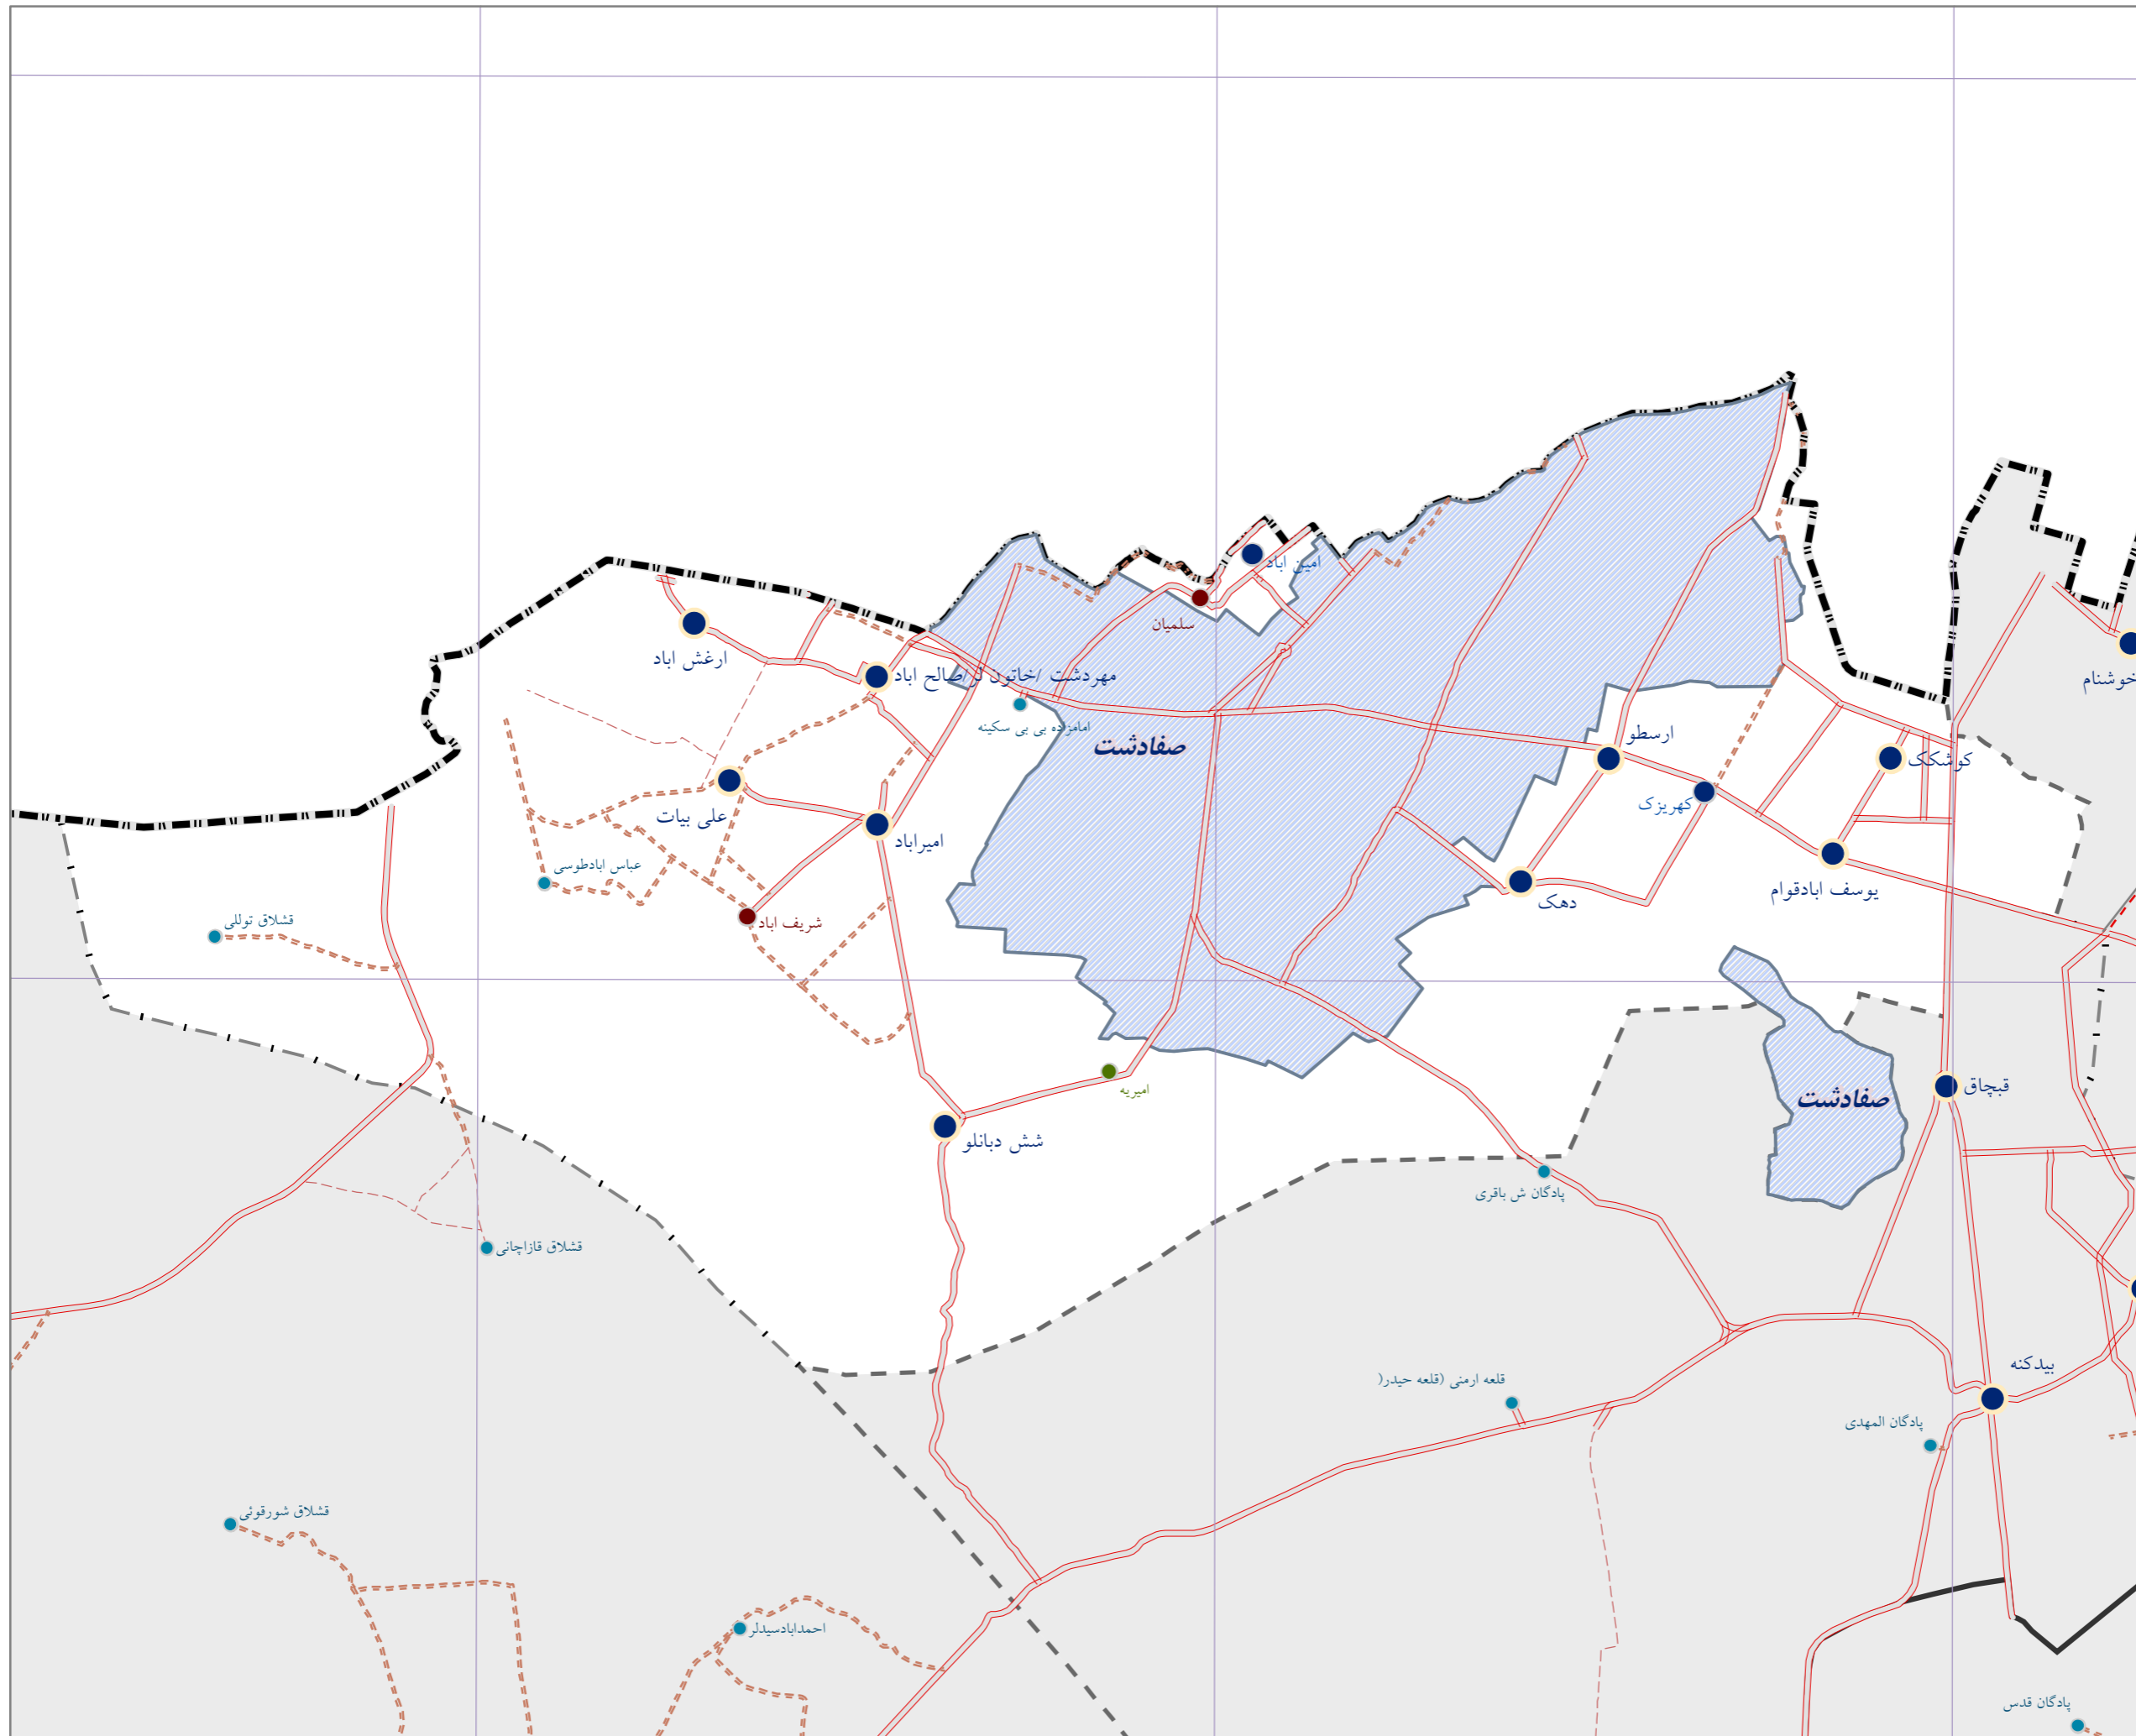

سازمان برنامه و بودجه کشور
دفتر نقشه و اطلاعات مکانی

نقشه آماری دهستان های کشور
بر اساس سرشماری ۱۳۹۵

استان تهران
شهرستان ملارد
بخش صفا دشت
دهستان بی بی سکینه

آدرس آماری ۲۳۱۷۰۲۰۰۰۱

مقیاس ۱:۶۵۰۰۰

موقعیت دهستان در استان

علائم راهنمای نقشه

مرزهای تقسیمات		آبادی ها	
	مرز کشور		از ۰ تا ۳ خانوار
	مرز استان		از ۴ تا ۲۰ خانوار
	مرز شهرستان		از ۲۱ تا ۵۰ خانوار
	مرز بخش		از ۵۱ تا ۱۰۰ خانوار
	مرز دهستان		بیش از ۱۰۰ خانوار
	محدوده آماری شهر		رودخانه
	راه بزرگراه		مسیل
	راه آسفالت		دریا
	راه شوسه		دریاچه
	راه خاکی		تالاب
	راه مالرو		
	راه آهن		

این برگ نقشه با اقتباس از نقشه های پایه سازمان نقشه برداری نتایج سرشماری عمومی نفوس و مسکن ۱۳۹۵ تهیه شده است. پیاده سازی تقسیمات کشوری بر اساس مصوبات هیأت وزیران و با دقت آماری انجام شده است.
مرزهای کشوری در این نقشه سندیت ندارد. لطفا در صورت مشاهده هرگونه مغایرت، مراتب را به مرکز آمار ایران (دفتر نقشه و اطلاعات مکانی) اطلاع دهید.
حق چاپ و کپی محفوظ و منوط به کسب اجازه از مرکز آمار ایران است.
WWW.amar.org.ir

35°45'

50°45'

50°50'

50°55'

35°40'