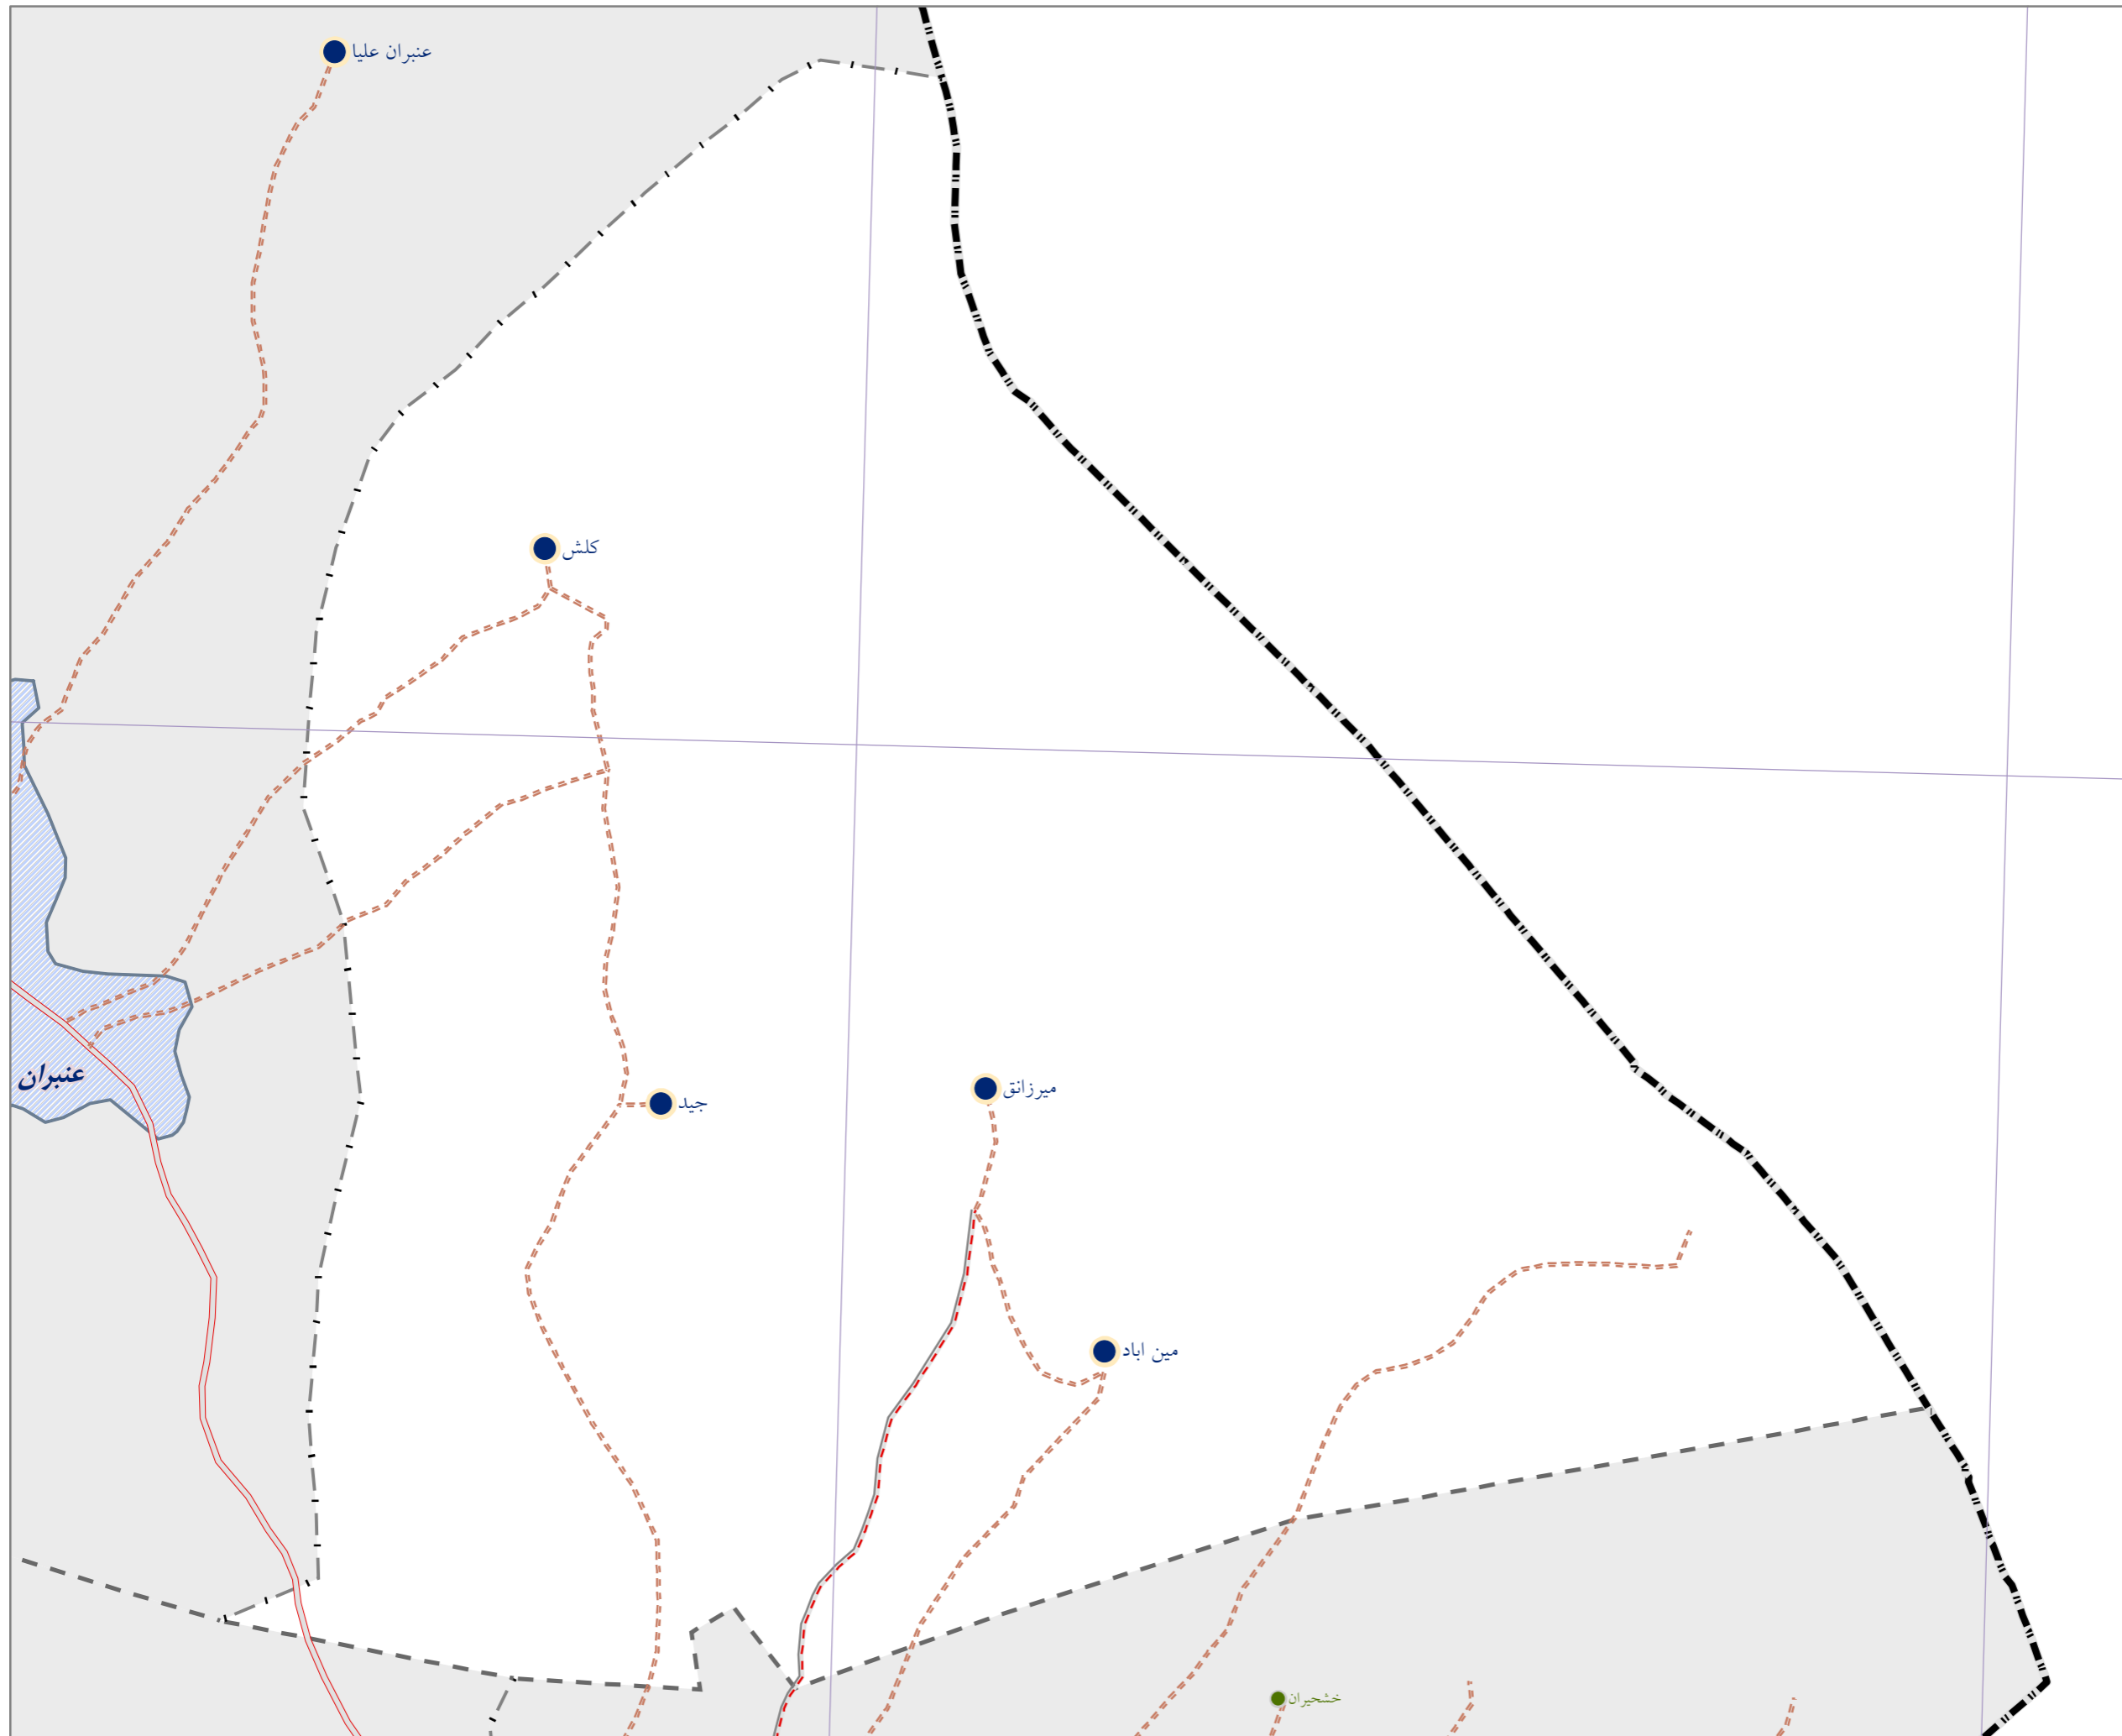

سازمان برنامه و بودجه کشور
دفتر نقشه و اطلاعات مکانی

نقشه آماری دهستان های کشور
بر اساس سرشماری ۱۳۹۵

استان اردبیل

شهرستان نمین

بخش عنبران

دهستان میناباد

آدرس آماری ۲۴۰۸۰۳۰۰۰۲

مقیاس ۱ : ۴۰۰۰۰

موقعیت دهستان در استان

علائم راهنمای نقشه

مرزهای تقسیمات		آبادی ها	
	مرز کشور		از ۰ تا ۳ خانوار
	مرز استان		از ۴ تا ۲۰ خانوار
	مرز شهرستان		از ۲۱ تا ۵۰ خانوار
	مرز بخش		از ۵۱ تا ۱۰۰ خانوار
	مرز دهستان		بیش از ۱۰۰ خانوار
	محدوده آماری شهر		رودخانه
	راه بزرگراه		مسیل
	راه آسفالت		دریا
	راه شوسه		دریاچه
	راه خاکی		تالاب
	راه مالرو		
	راه آهن		

این برگ نقشه با اقتباس از نقشه های پایه سازمان نقشه برداری نتایج سرشماری عمومی نفوس و مسکن ۱۳۹۵ تهیه شده است. پیاده سازی تقسیمات کشوری بر اساس مصوبات هیأت وزیران و با دقت آماری انجام شده است.
مرزهای کشوری در این نقشه سندیت ندارد. لطفا در صورت مشاهده هرگونه مغایرت، مراتب را به مرکز آمار ایران (دفتر نقشه و اطلاعات مکانی) اطلاع دهید.
حق چاپ و کپی محفوظ و منوط به کسب اجازه از مرکز آمار ایران است.
WWW.amar.org.ir

38°30'

48°30'

48°35'