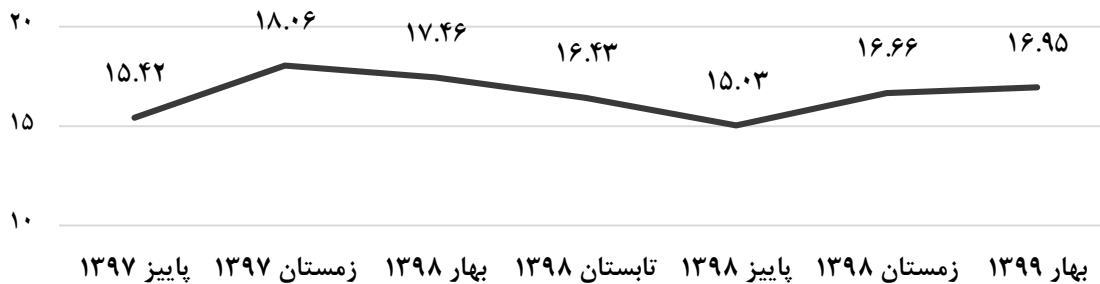

خلاصه یافته‌ها

تعداد دام سبک

نتایج طرح آمارگیری اندازه‌گیری فصلی تعداد و تولیدات دام سبک، در فصل بهار ۱۳۹۹ نشان می‌دهد که تعداد گوسفند و بره موجود در دامداری‌های کشور در خرداد ماه، ۴۷/۳ میلیون رأس و تعداد بز و بزغاله ۱۷ میلیون رأس بوده است.

نمودار ۱- تغییرات تعداد گوسفند و بره در دامداری‌های کشور (میلیون رأس)

نمودار ۲- تغییرات تعداد بز و بزغاله در دامداری‌های کشور (میلیون رأس)

تعداد بره و بزغاله زنده به دنیا آمده

در بهار ۱۳۹۹، تعداد ۴/۸ میلیون رأس بره و ۲/۵ میلیون رأس بزغاله در بهره‌برداری‌های پرورش‌دهنده دام سبک کشور متولد شده است.