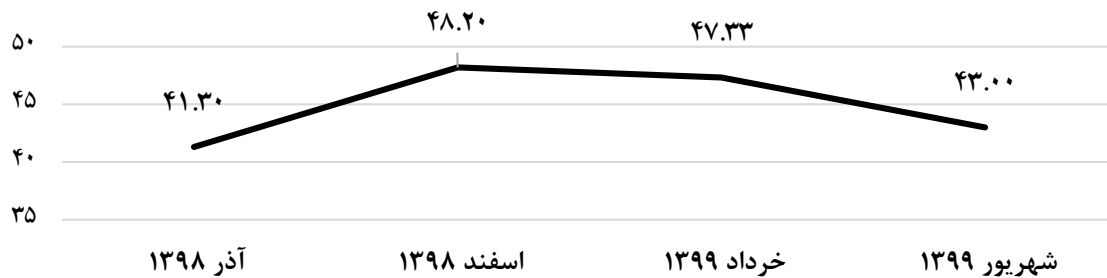

تعداد گوسفند و بره

نتایج طرح آمارگیری اندازه‌گیری تعداد و تولیدات دام سبک ۹۹-۱۳۹۸ نشان می‌دهد که کمترین تعداد گوسفند و بره موجود در دامداری‌های کشور با ۴۱/۳ میلیون رأس در آذرماه ۱۳۹۸ و بیشترین تعداد آن، ۴۸/۲ میلیون رأس در اسفندماه ۱۳۹۸ بوده است.

نمودار ۳- تغییرات تعداد گوسفند و بره در دامداری‌های کشور (میلیون رأس)

تعداد بز و بزغاله

بر اساس نتایج حاصل از این طرح، کمترین تعداد بز و بزغاله با ۱۵ میلیون رأس در آذر ۱۳۹۸ و بیشترین تعداد با ۱۶/۹۵ میلیون رأس در خردادماه ۱۳۹۹ بوده است.

نمودار ۴- تغییرات تعداد بز و بزغاله در دامداری‌های کشور (میلیون رأس)

تعداد دام زاییده شده

از ابتدای پاییز ۱۳۹۸ تا پایان تابستان ۱۳۹۹ تعداد ۲۱/۹ میلیون رأس بره و ۸/۱ میلیون رأس بزغاله در دامداری‌های کشور متولد شده است.