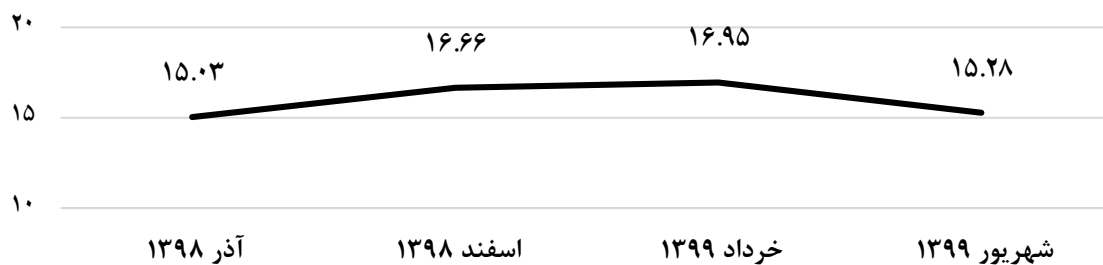

تعداد گوسفند و بره

نتایج طرح آمارگیری اندازه‌گیری تعداد و تولیدات دام سبک ۹۹-۱۳۹۸ نشان می‌دهد که کمترین تعداد گوسفند و بره موجود در دامداری‌های کشور با ۴۱/۳ میلیون رأس در آذرماه ۱۳۹۸ و بیشترین تعداد آن، ۴۸/۲ میلیون رأس در اسفندماه ۱۳۹۸ بوده است.

نمودار ۳- تغییرات تعداد گوسفند و بره در دامداری‌های کشور (میلیون رأس)

تعداد بز و بزغاله

بر اساس نتایج حاصل از این طرح، کمترین تعداد بز و بزغاله با ۱۵ میلیون رأس در آذر ۱۳۹۸ و بیشترین تعداد با ۱۶/۹۵ میلیون رأس در خردادماه ۱۳۹۹ بوده است.

نمودار ۴- تغییرات تعداد بز و بزغاله در دامداری‌های کشور (میلیون رأس)

تعداد دام زاییده شده

از ابتدای پاییز ۱۳۹۸ تا پایان تابستان ۱۳۹۹ تعداد ۲۱/۹ میلیون رأس بره و ۸/۱ میلیون رأس بزغاله در دامداری‌های کشور متولد شده است.