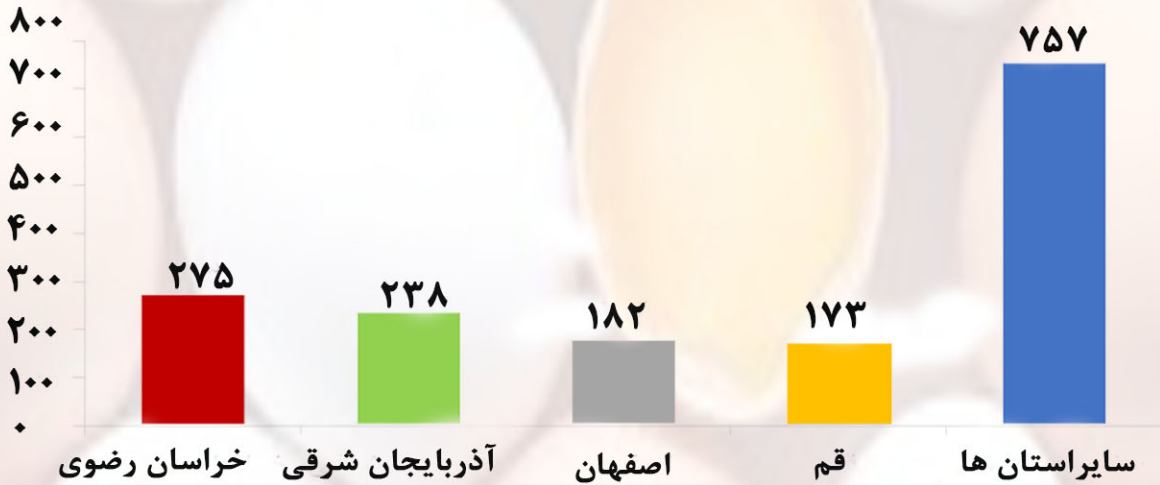

# مرغداری های پرورش مرغ تخمگذار - ۱۳۹۹

## تعداد مرغداری های پرورش مرغ تخمگذار در سال ۱۳۹۹: ۱۶۲۵

## مقدار تولید تخم مرغ خوراکی در سال ۱۳۹۸: ۸۷۰ هزار تن