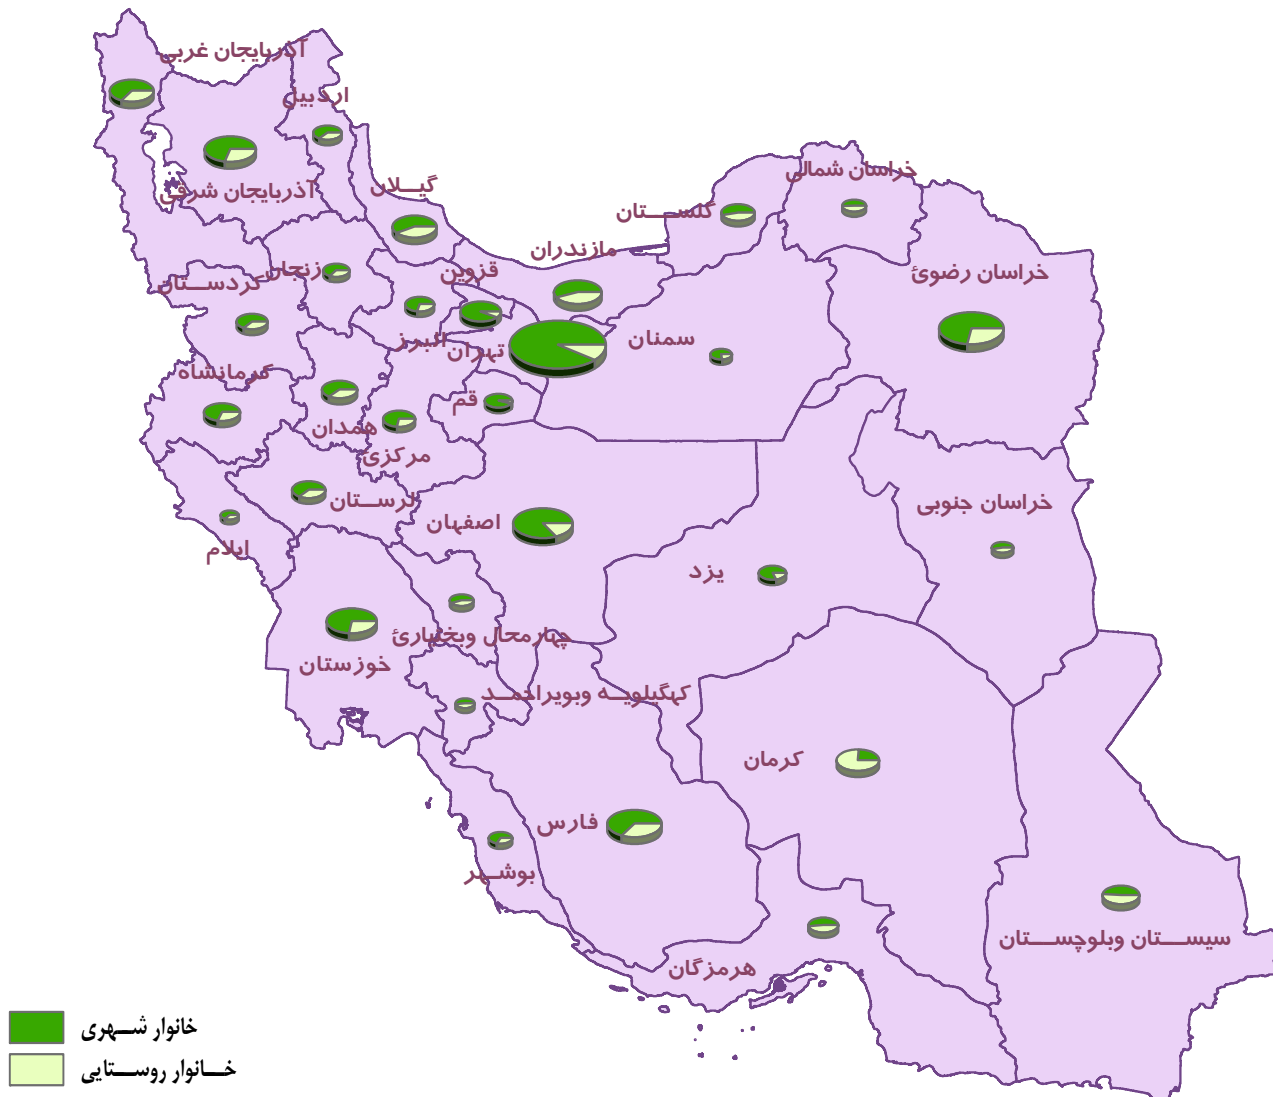

عنوان: نقشه موضوعی - تعداد خانوار سرشماری ۸۵ در محدوده تقسیمات سیاسی استان های کشور در سال ۱۳۹۰

تاریخ: ۱۳۹۱/۰۳/۱۵

کد: Map_910006

مأخذ: مرکز آمار ایران - سرشماری نفوس و مسکن ۱۳۸۵ و تقسیمات سیاسی ۱۳۹۰

تعداد خانوار ۸۵	نام استان	تعداد خانوار ۸۵	نام استان	تعداد خانوار ۸۵	نام استان
۱۲۶۵۱۴	کهگیلویه و بویراحمد	۱۹۹۸۵۰	خراسان شمالی	۹۱۱۹۳۰	آذربایجان شرقی
۳۸۰۲۴۴	گلستان	۸۶۶۹۱۴	خوزستان	۶۵۵۹۶۱	آذربایجان غربی
۶۶۹۶۹۵	گیلان	۲۳۶۱۱۷	زنجان	۲۸۱۹۰۱	اردبیل
۳۸۴۰۹۹	لرستان	۱۶۰۰۶۲	سمنان	۱۲۳۴۷۶۳	اصفهان
۱۸۳۳۳۷	مازندران	۴۷۰۰۶۴	سیستان و بلوچستان	۵۶۳۳۸۴	البرز
۳۵۱۱۴۰	مرکزی	۱۰۲۲۷۴۶	فارس	۱۱۱۵۶۰	ایلام
۳۰۴۵۱۳	هرمزگان	۲۹۴۵۳۹	قزوین	۱۹۰۱۵۰	بوشهر
۴۲۸۱۲۹	همدان	۲۶۳۴۷۷	قم	۳۱۶۸۰۱۲	تهران
۲۵۹۰۹۵	یزد	۳۳۷۶۸۱	کردستان	۱۹۴۵۹۴	چهارمحال و بختیاری
		۶۱۵۹۳۶	کرمان	۱۵۹۹۹۴	خراسان جنوبی
		۴۴۵۸۶۳	کرمانشاه	۱۴۲۷۵۱۶	خراسان رضوی