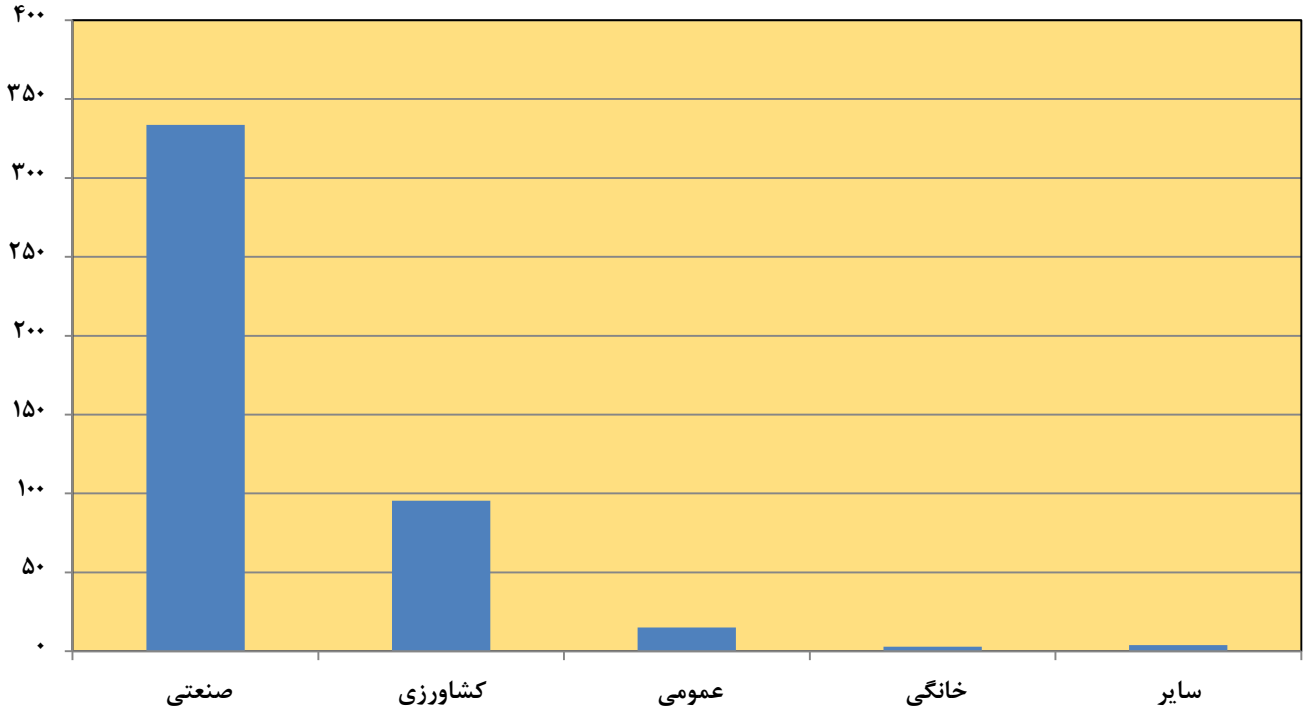

۷-۹- متوسط مصرف برق بر حسب نوع مشترک: ۱۳۹۴

هزار کیلووات ساعت

ماخذ: مرکز آمار ایران، سالنامه آماری کشور ۱۳۹۴، (فصل نهم) آب و برق. مبنای نمودار: جداول ۹-۱۸ و ۹-۱۹، شماره نمودار: ۷-۹