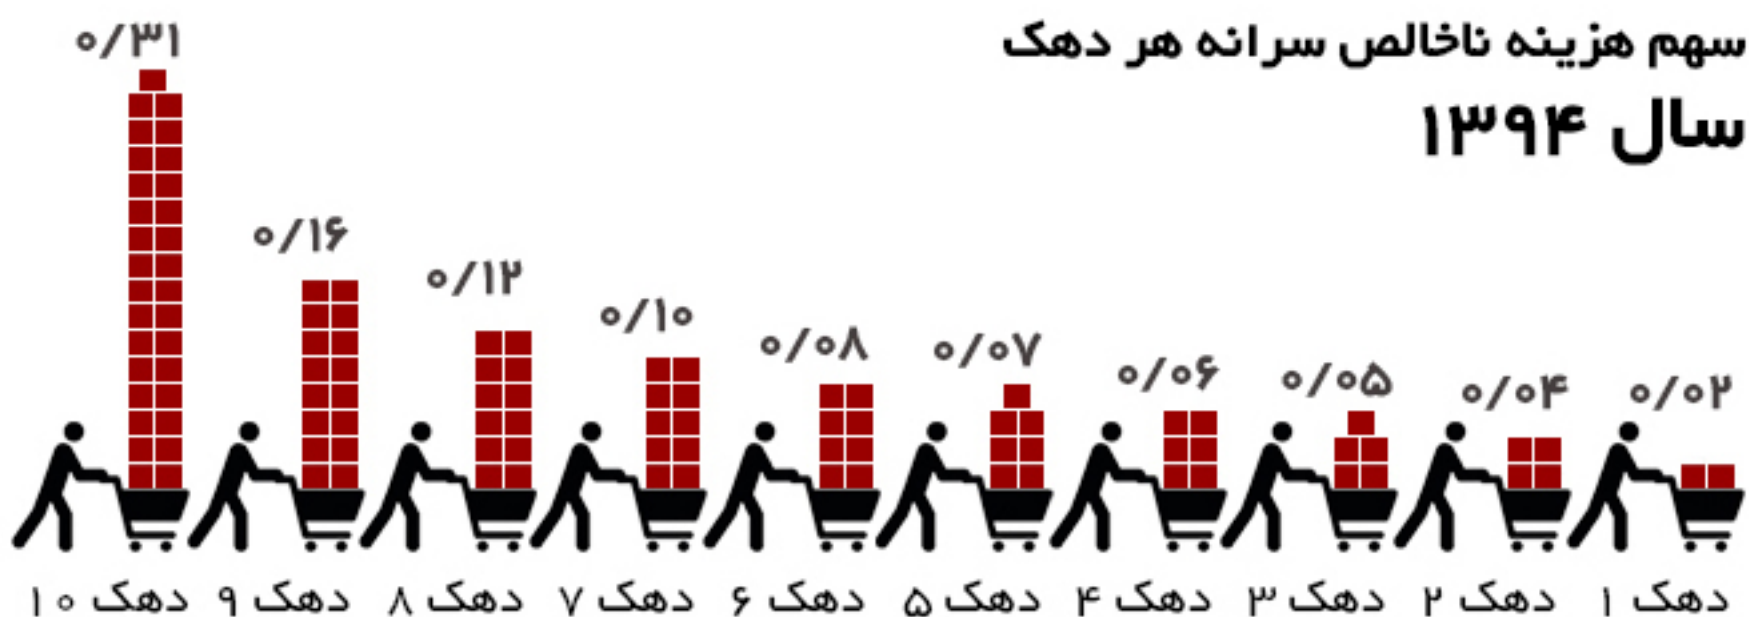

ضریب جینی سال ۱۳۹۴

در مناطق شهری استان‌های کشور

مأخذ: مرکز آمار ایران، گزارش ضریب جینی سال‌های ۹۴-۱۳۸۹

(کل کشور)

ضریب جینی سال ۱۳۸۹ - ۱۳۹۴

سهم هزینه ناخالص سرانه هر دهک

سال ۱۳۹۴

(دهک وزنی)