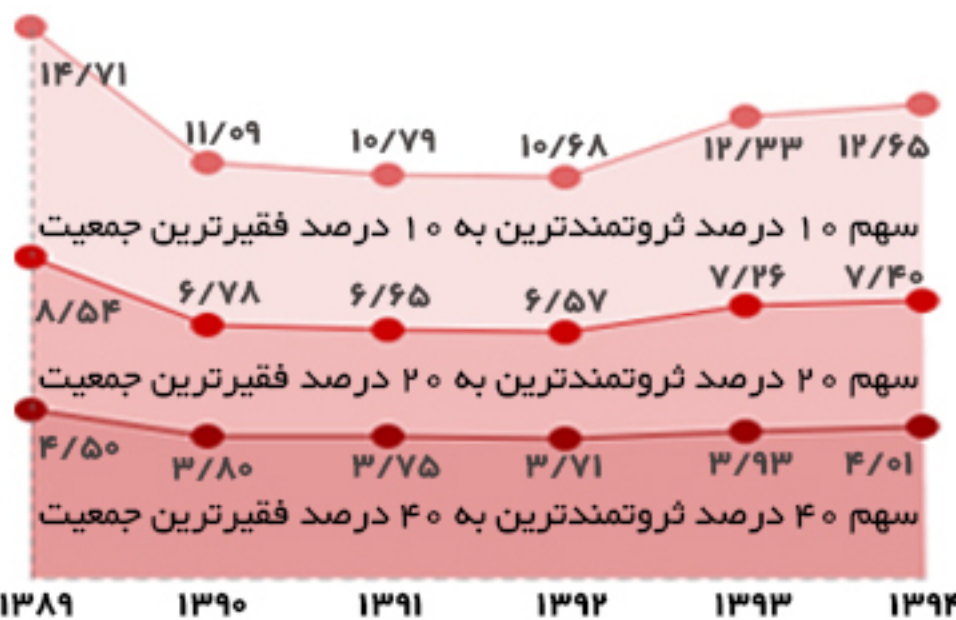

ضریب جینی سال ۱۳۹۴

در مناطق شهری استان‌های کشور

مأخذ: مرکز آمار ایران، گزارش ضریب جینی سال‌های ۹۴-۱۳۸۹

(کل کشور)

ضریب جینی سال ۱۳۸۹ - ۱۳۹۴

سهم هزینه ناخالص سرانه هر دهک

سال ۱۳۹۴

(دهک وزنی)

مأخذ: مرکز آمار ایران، گزارش ضریب جینی سال‌های ۹۴-۱۳۸۹