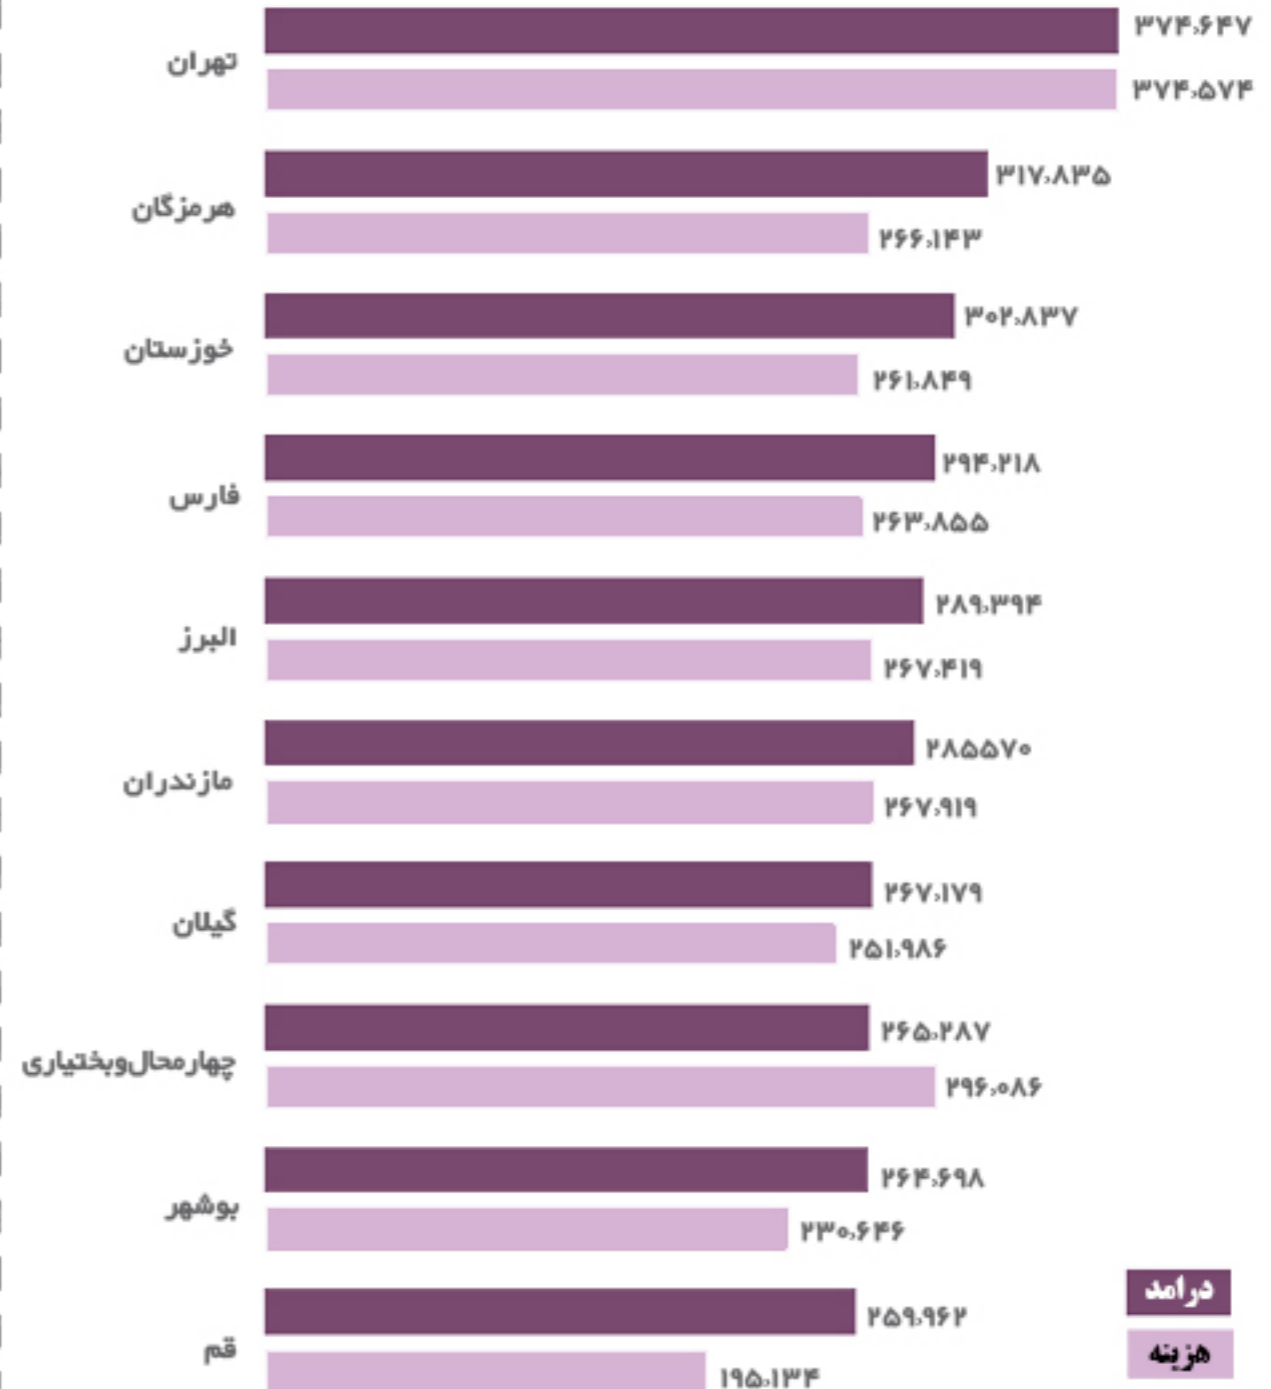

هزینه و درآمد خانوارهای شهری و روستایی سال ۱۳۹۴

درآمد سالانه

متوسط هزینه خالص

خانوار شهری

ده استان دارای بیشترین درآمد متوسط یک خانوار شهری (هزار ریال)

خانوار روستایی