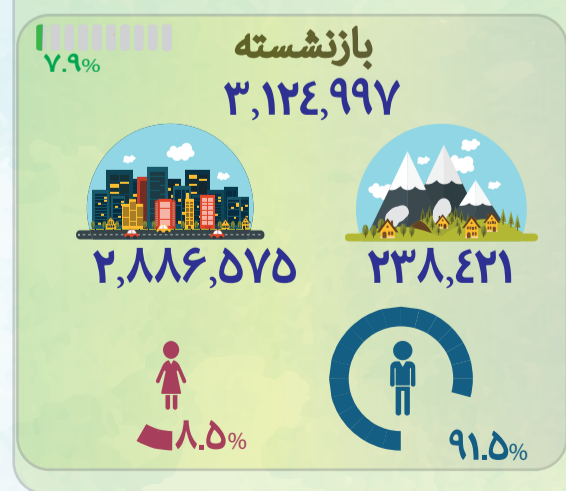

نگاهی بر عمده ترین شاخص های بازار کار سال ۱۳۹۷

نرخ بیکاری در استان های کشور در سال ۱۳۹۷

جمعیت فعال از نظر اقتصادی ۴۰/۵%

جمعیت غیر فعال از نظر اقتصادی ۵۹/۵%

مرکز آمار ایران