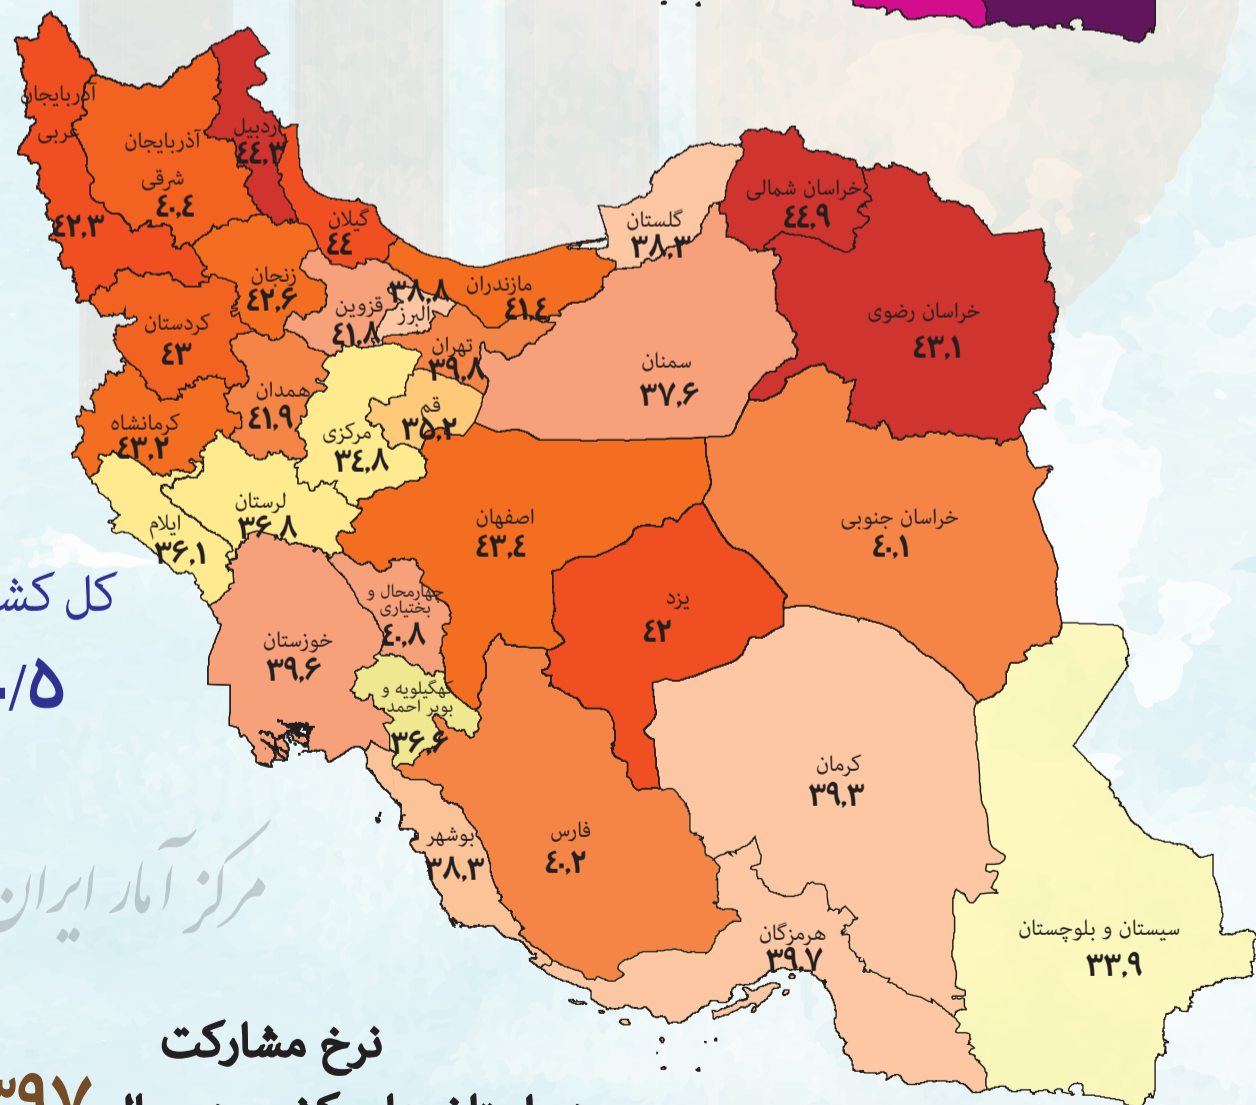

نگاهی بر عمده ترین شاخص های بازار کار سال ۱۳۹۷

نرخ بیکاری در استان های کشور در سال ۱۳۹۷

جمعیت فعال از نظر اقتصادی ۴۰/۵%

جمعیت غیر فعال از نظر اقتصادی ۵۹/۵%

مرکز آمار ایران