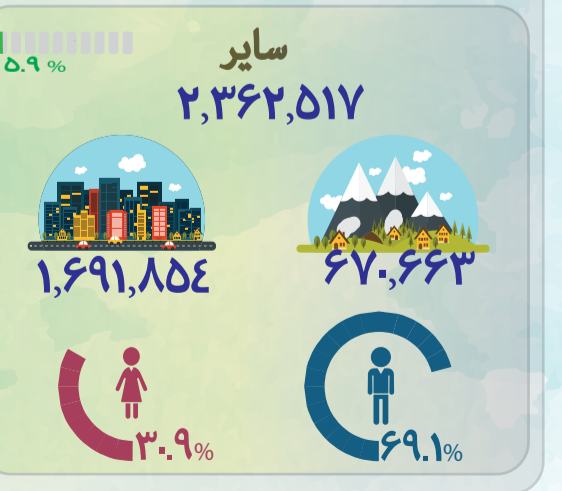

نگاهی بر عمده ترین شاخص های بازار کار سال ۱۳۹۷

نرخ بیکاری در استان های کشور در سال ۱۳۹۷

جمعیت فعال از نظر اقتصادی ۴۰/۵%

جمعیت غیر فعال از نظر اقتصادی ۵۹/۵%

مرکز آمار ایران