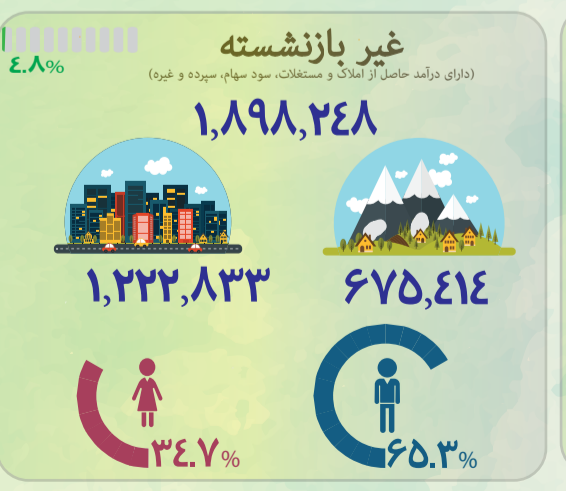

نگاهی بر عمده ترین شاخص های بازار کار سال ۱۳۹۷

نرخ بیکاری در استان های کشور در سال ۱۳۹۷

جمعیت فعال از نظر اقتصادی ۴۰/۵%

جمعیت غیر فعال از نظر اقتصادی ۵۹/۵%

مرکز آمار ایران