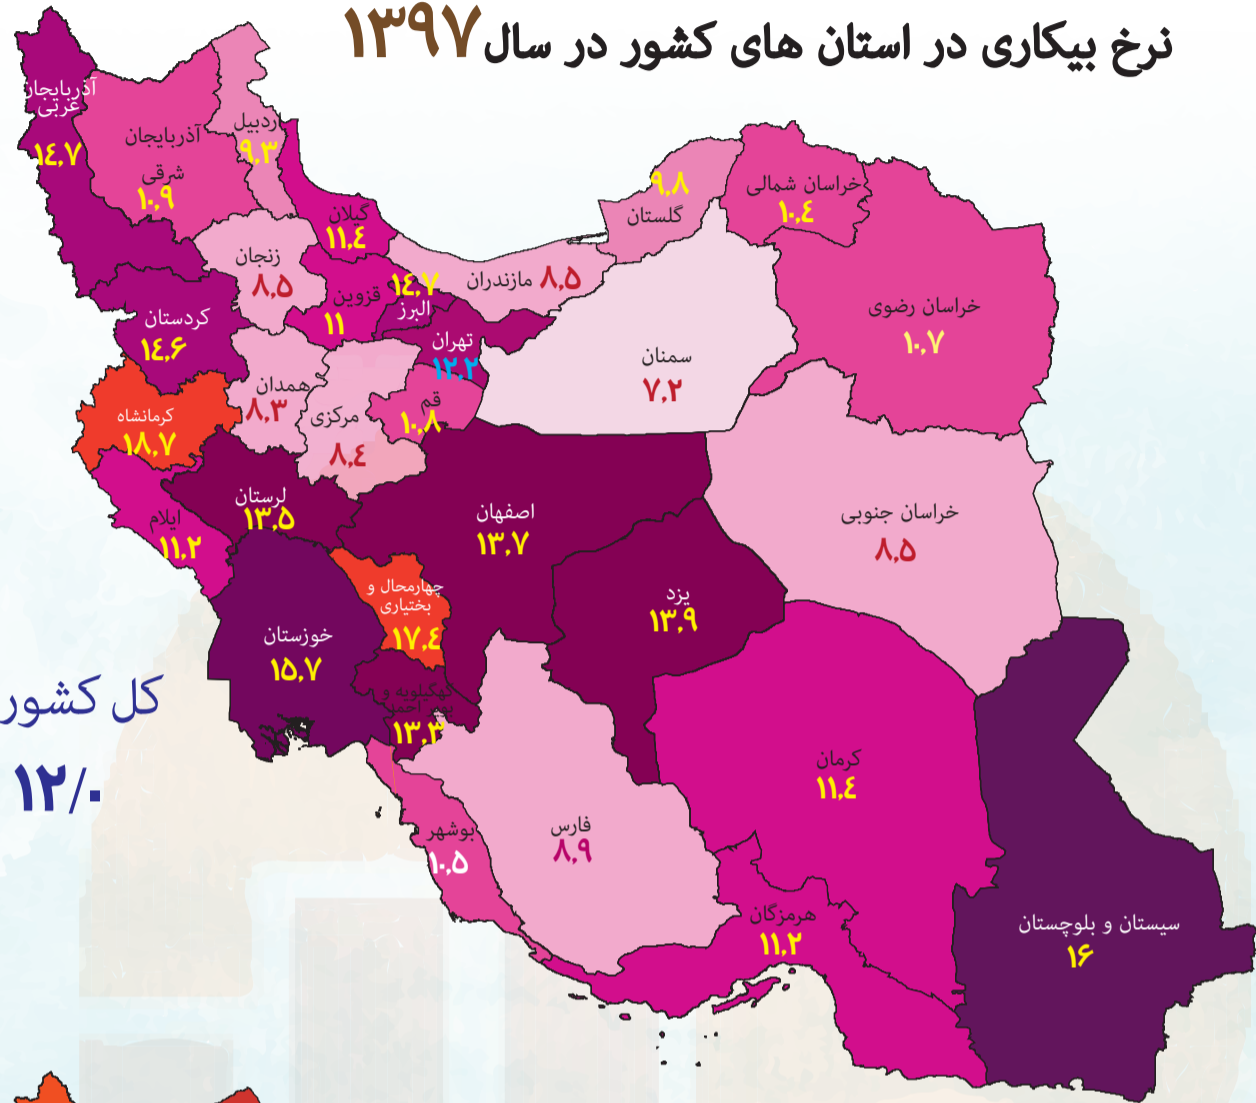

نگاهی بر عمده ترین شاخص های بازار کار سال ۱۳۹۷

نرخ بیکاری در استان های کشور در سال ۱۳۹۷

جمعیت فعال از نظر اقتصادی ۴۰/۵%

جمعیت غیر فعال از نظر اقتصادی ۵۹/۵%

مرکز آمار ایران