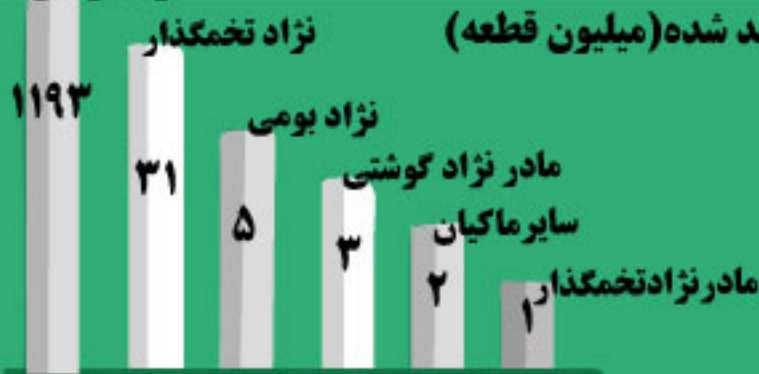

## نتایج سرشماری از مؤسسات جوجه کشی کشور ۱۳۹۵

ظرفیت ماشین های جوجه کشی  
(هزار عدد)

۱۷۸۶۱۲ ستر

۱۱۶۷۷۹ هجر

از مجموع ۱۵۲ مؤسسه جوجه کشی

۳۲ مؤسسه غیر فعال

۱۲۰ مؤسسه فعال

نژاد گوشتی