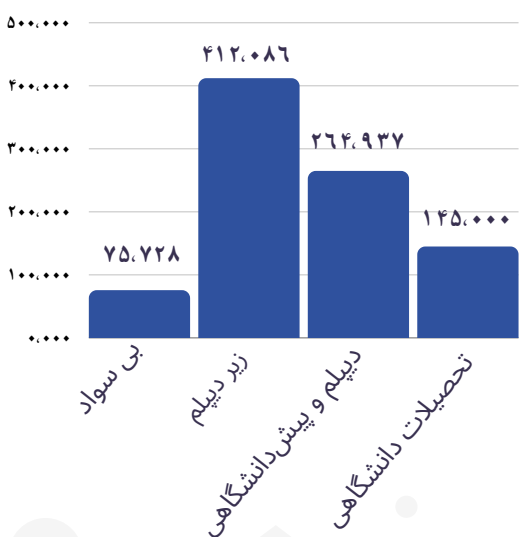

فعالیت صنعتی در محل سکونت خانوار سال ۱۴۰۱

سهم ارزش افزوده فعالیت صنعتی در محل سکونت خانوار به تفکیک نوع فعالیت

سهم شاغلان دارای فعالیت صنعتی در محل سکونت خانوار به تفکیک جنسیت

تعداد کل شاغلان دارای فعالیت صنعتی در محل سکونت خانوار

۸۹۷,۷۵۱

سهم ارزش افزوده فعالیت صنعتی در محل سکونت خانوار به تفکیک استان (درصد)

تعداد شاغلان دارای فعالیت صنعتی در محل سکونت خانوار به تفکیک وضع سواد و تحصیل (نفر)

تعداد شاغلان دارای فعالیت صنعتی در محل سکونت خانوار به تفکیک گروه‌های سنی (نفر)