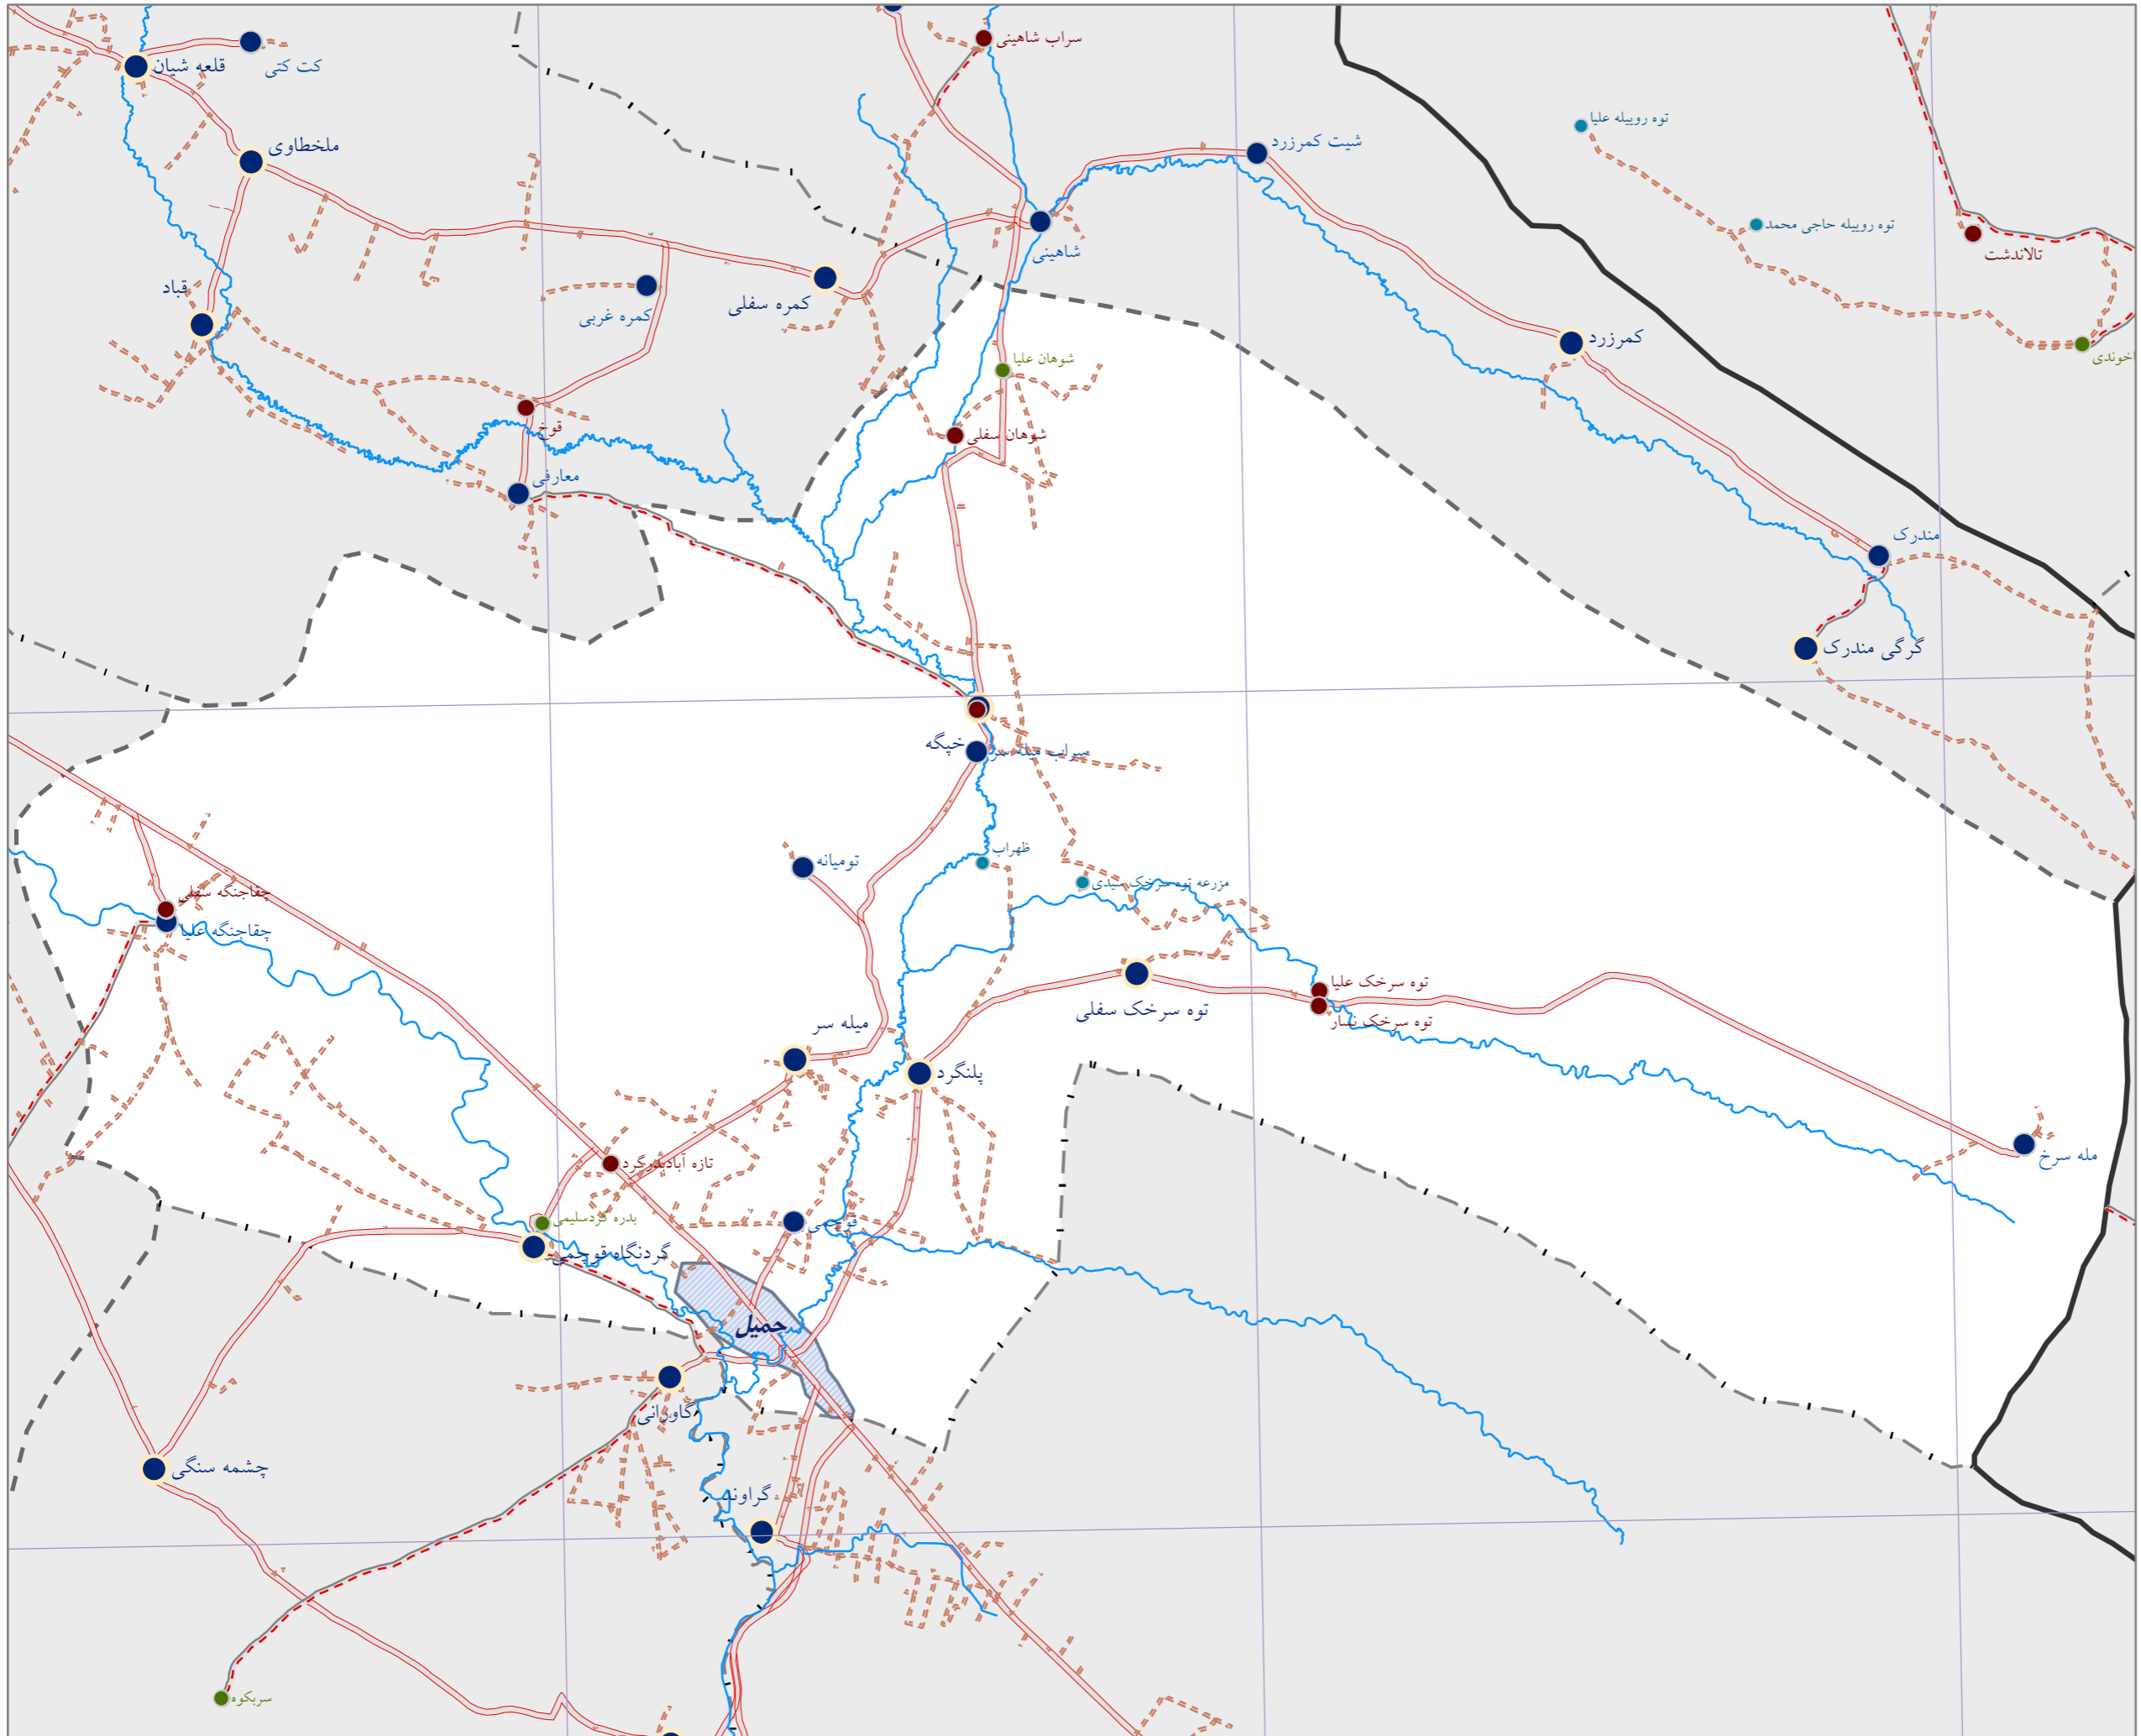

نقشه آماری دهستان های کشور
بر اساس سرشماری ۱۳۹۵

استان کرمانشاه
شهرستان اسلام آبادغرب
بخش حمیل
دهستان حمیل

آدرس آماری ۰۵۰۱۰۱۰۰۰۴

مقیاس ۱:۷۰۰۰۰

موقعیت دهستان در استان

علائم راهنمای نقشه

مرزهای تقسیمات		آبادی ها	
	مرز کشور		از ۰ تا ۳ خانوار
	مرز استان		از ۴ تا ۲۰ خانوار
	مرز شهرستان		از ۲۱ تا ۵۰ خانوار
	مرز بخش		از ۵۱ تا ۱۰۰ خانوار
	مرز دهستان		بیش از ۱۰۰ خانوار
	محدوده آماری شهر		رودخانه
	راه بزرگراه		مسیل
	راه آسفالت		دریا
	راه شوسه		دریاچه
	راه خاکی		تالاب
	راه مالرو		
	راه آهن		

این برگ نقشه با اقتباس از نقشه های پایه سازمان نقشه برداری نتایج سرشماری عمومی نفوس و مسکن ۱۳۹۵ تهیه شده است. پیاده سازی تقسیمات کشوری بر اساس مصوبات هیأت وزیران و با دقت آماری انجام شده است.
مرزهای کشوری در این نقشه سندیت ندارد. لطفا در صورت مشاهده هرگونه مغایرت، مراتب را به مرکز آمار ایران (دفتر نقشه و اطلاعات مکانی) اطلاع دهید.
حق چاپ و کپی محفوظ و منوط به کسب اجازه از مرکز آمار ایران است.

34°0'

33°55'

46°45'

46°50'

46°55'