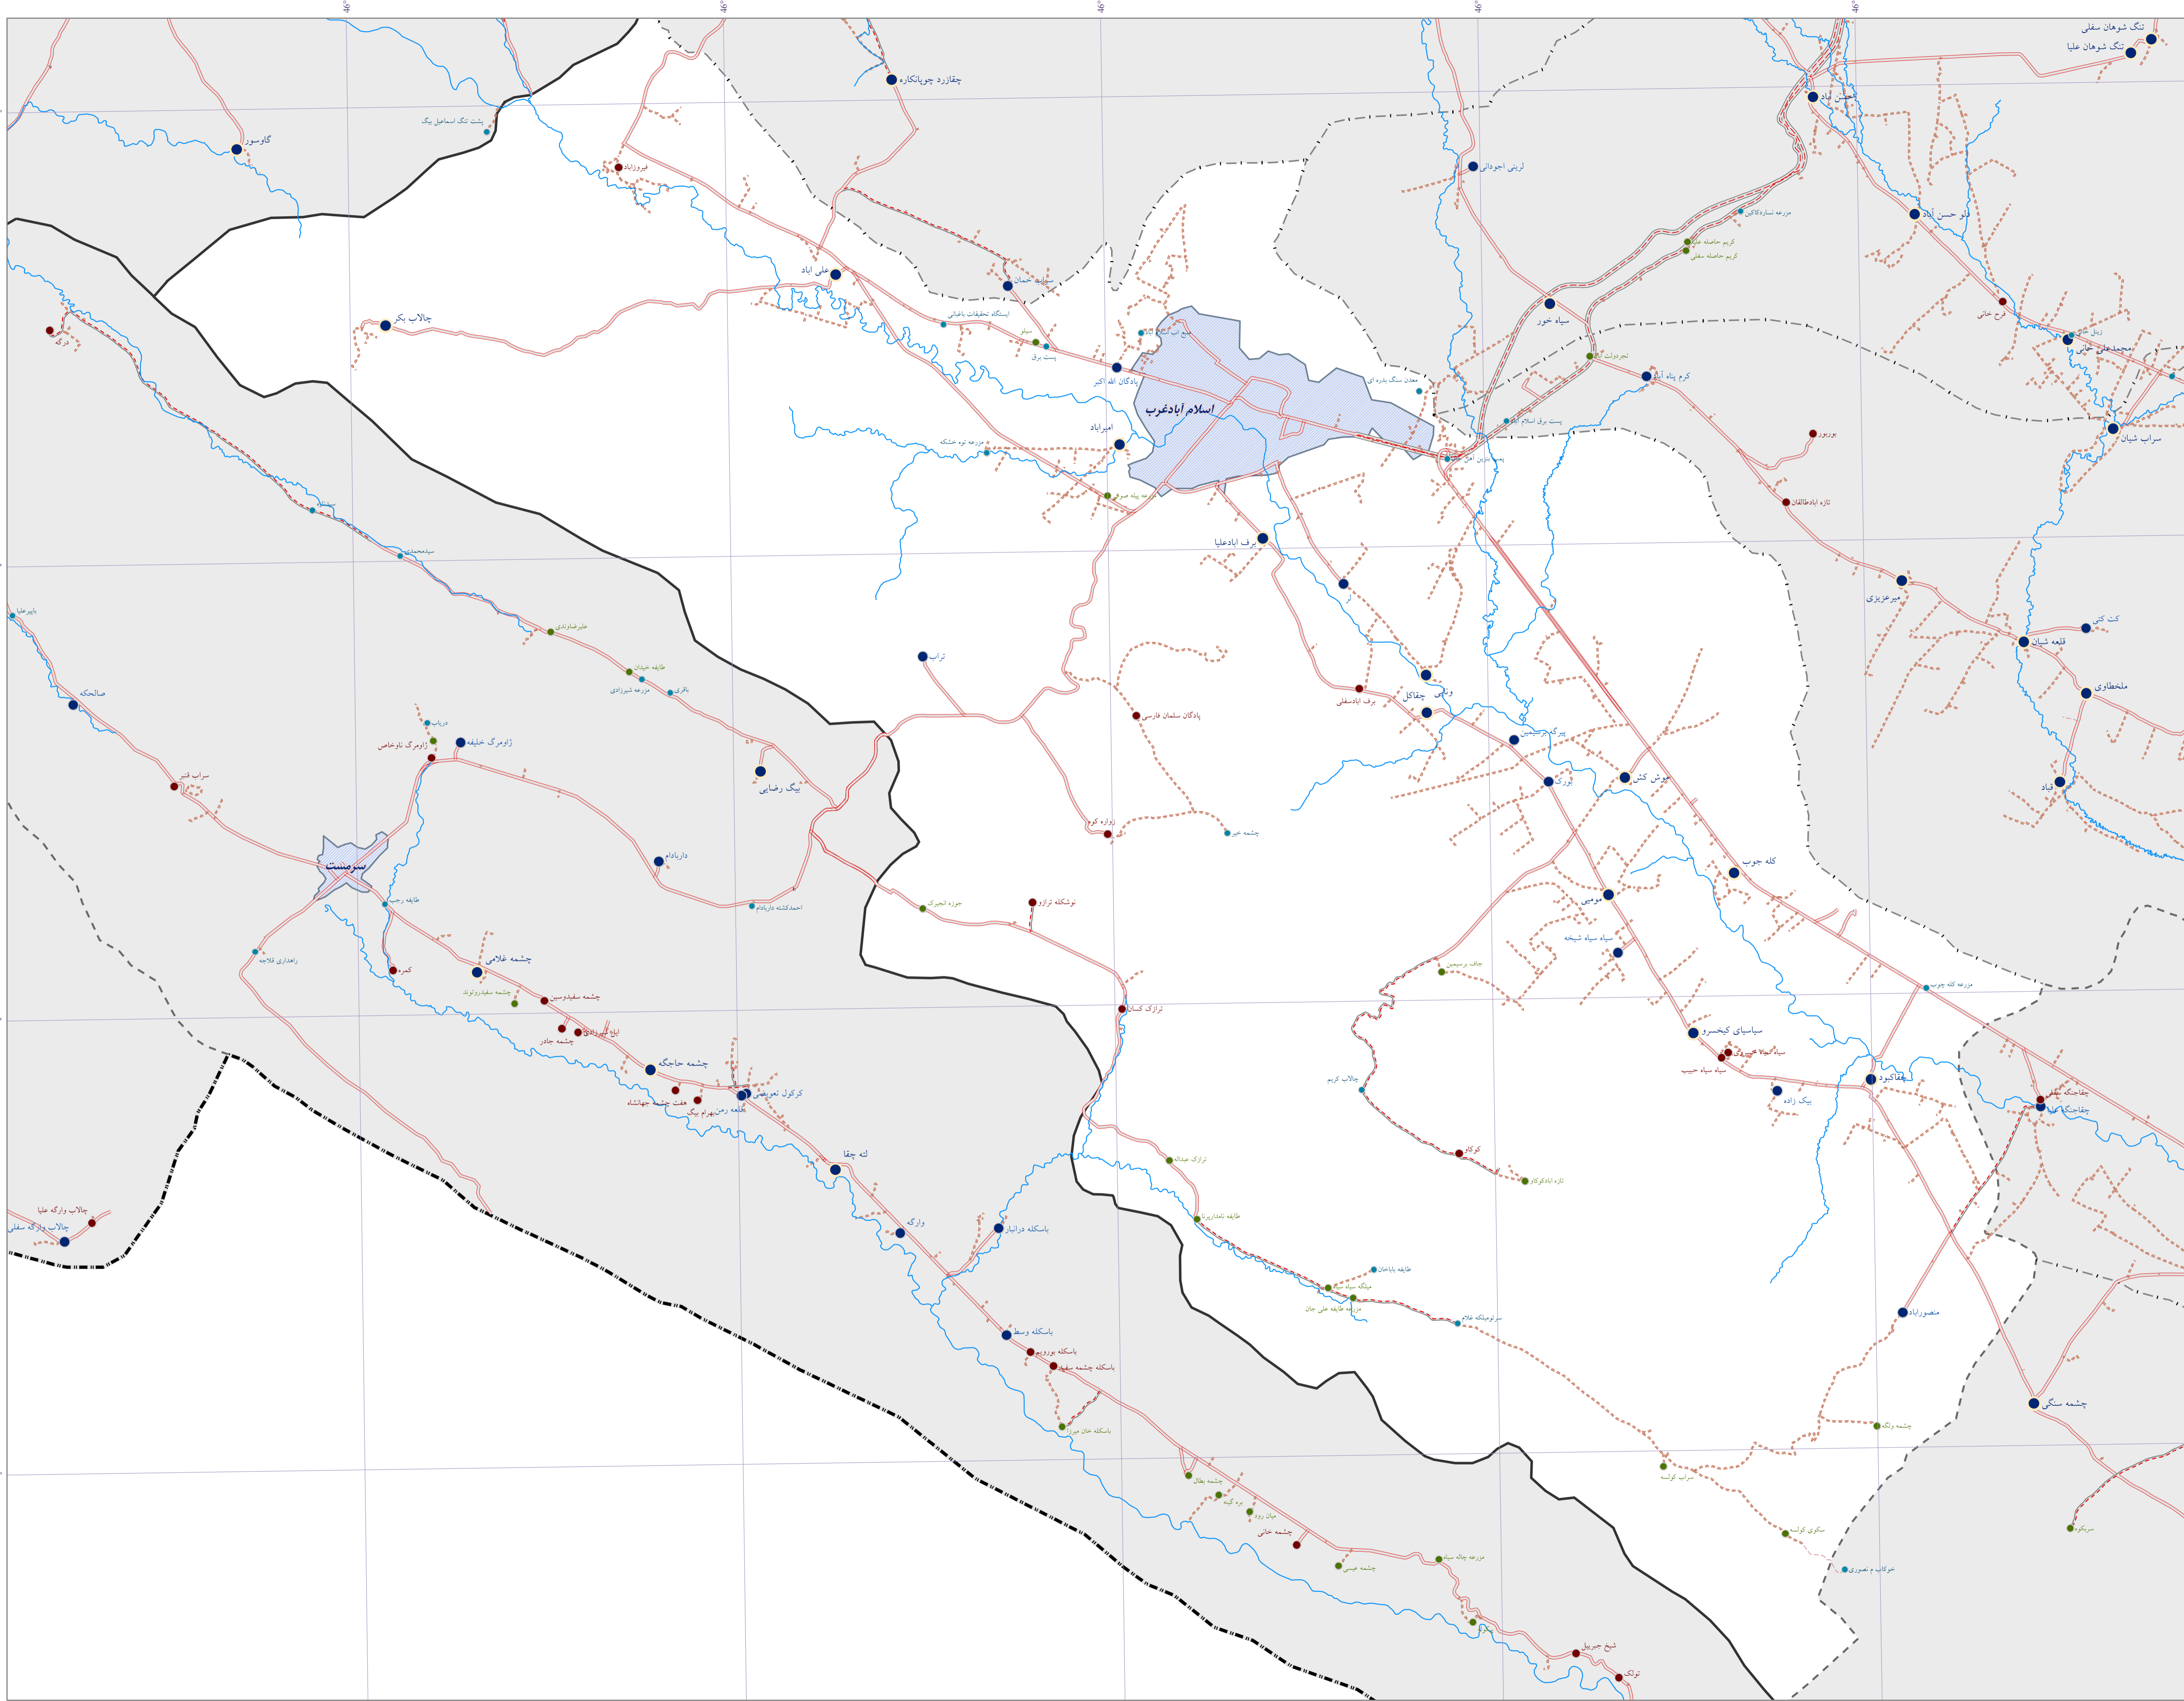

استان	کرمانشاه
شهرستان	اسلام آبادغرب
بخش	مرکزی
دهستان	حومه جنوبی
آدرس آماری	۰۵۰۱۰۳۰۰۰۲
مقیاس	۱:۶۰۰۰۰

موقعیت استان در کشور

موقعیت دهستان در استان

علامت راهنمای نقشه

	مرز کشور
	مرز استان
	مرز شهرستان
	مرز بخش
	مرز دهستان
	محدوده آماری شهر
	بزرگراه
	راه آسفالت
	راه شوسه
	راه خاکی
	راه مالرو
	راه آهن
	آبادی - از ۳ تا ۱۰ خانوار
	آبادی - از ۴ تا ۲۰ خانوار
	آبادی - از ۲۱ تا ۵۰ خانوار
	آبادی - از ۵۱ تا ۱۰۰ خانوار
	آبادی - بیش از ۱۰۰ خانوار
	خط ساحلی - رودخانه
	خط ساحلی - مسیل
	خط ساحلی - دریا
	خط ساحلی - دریاچه
	خط ساحلی - تالاب