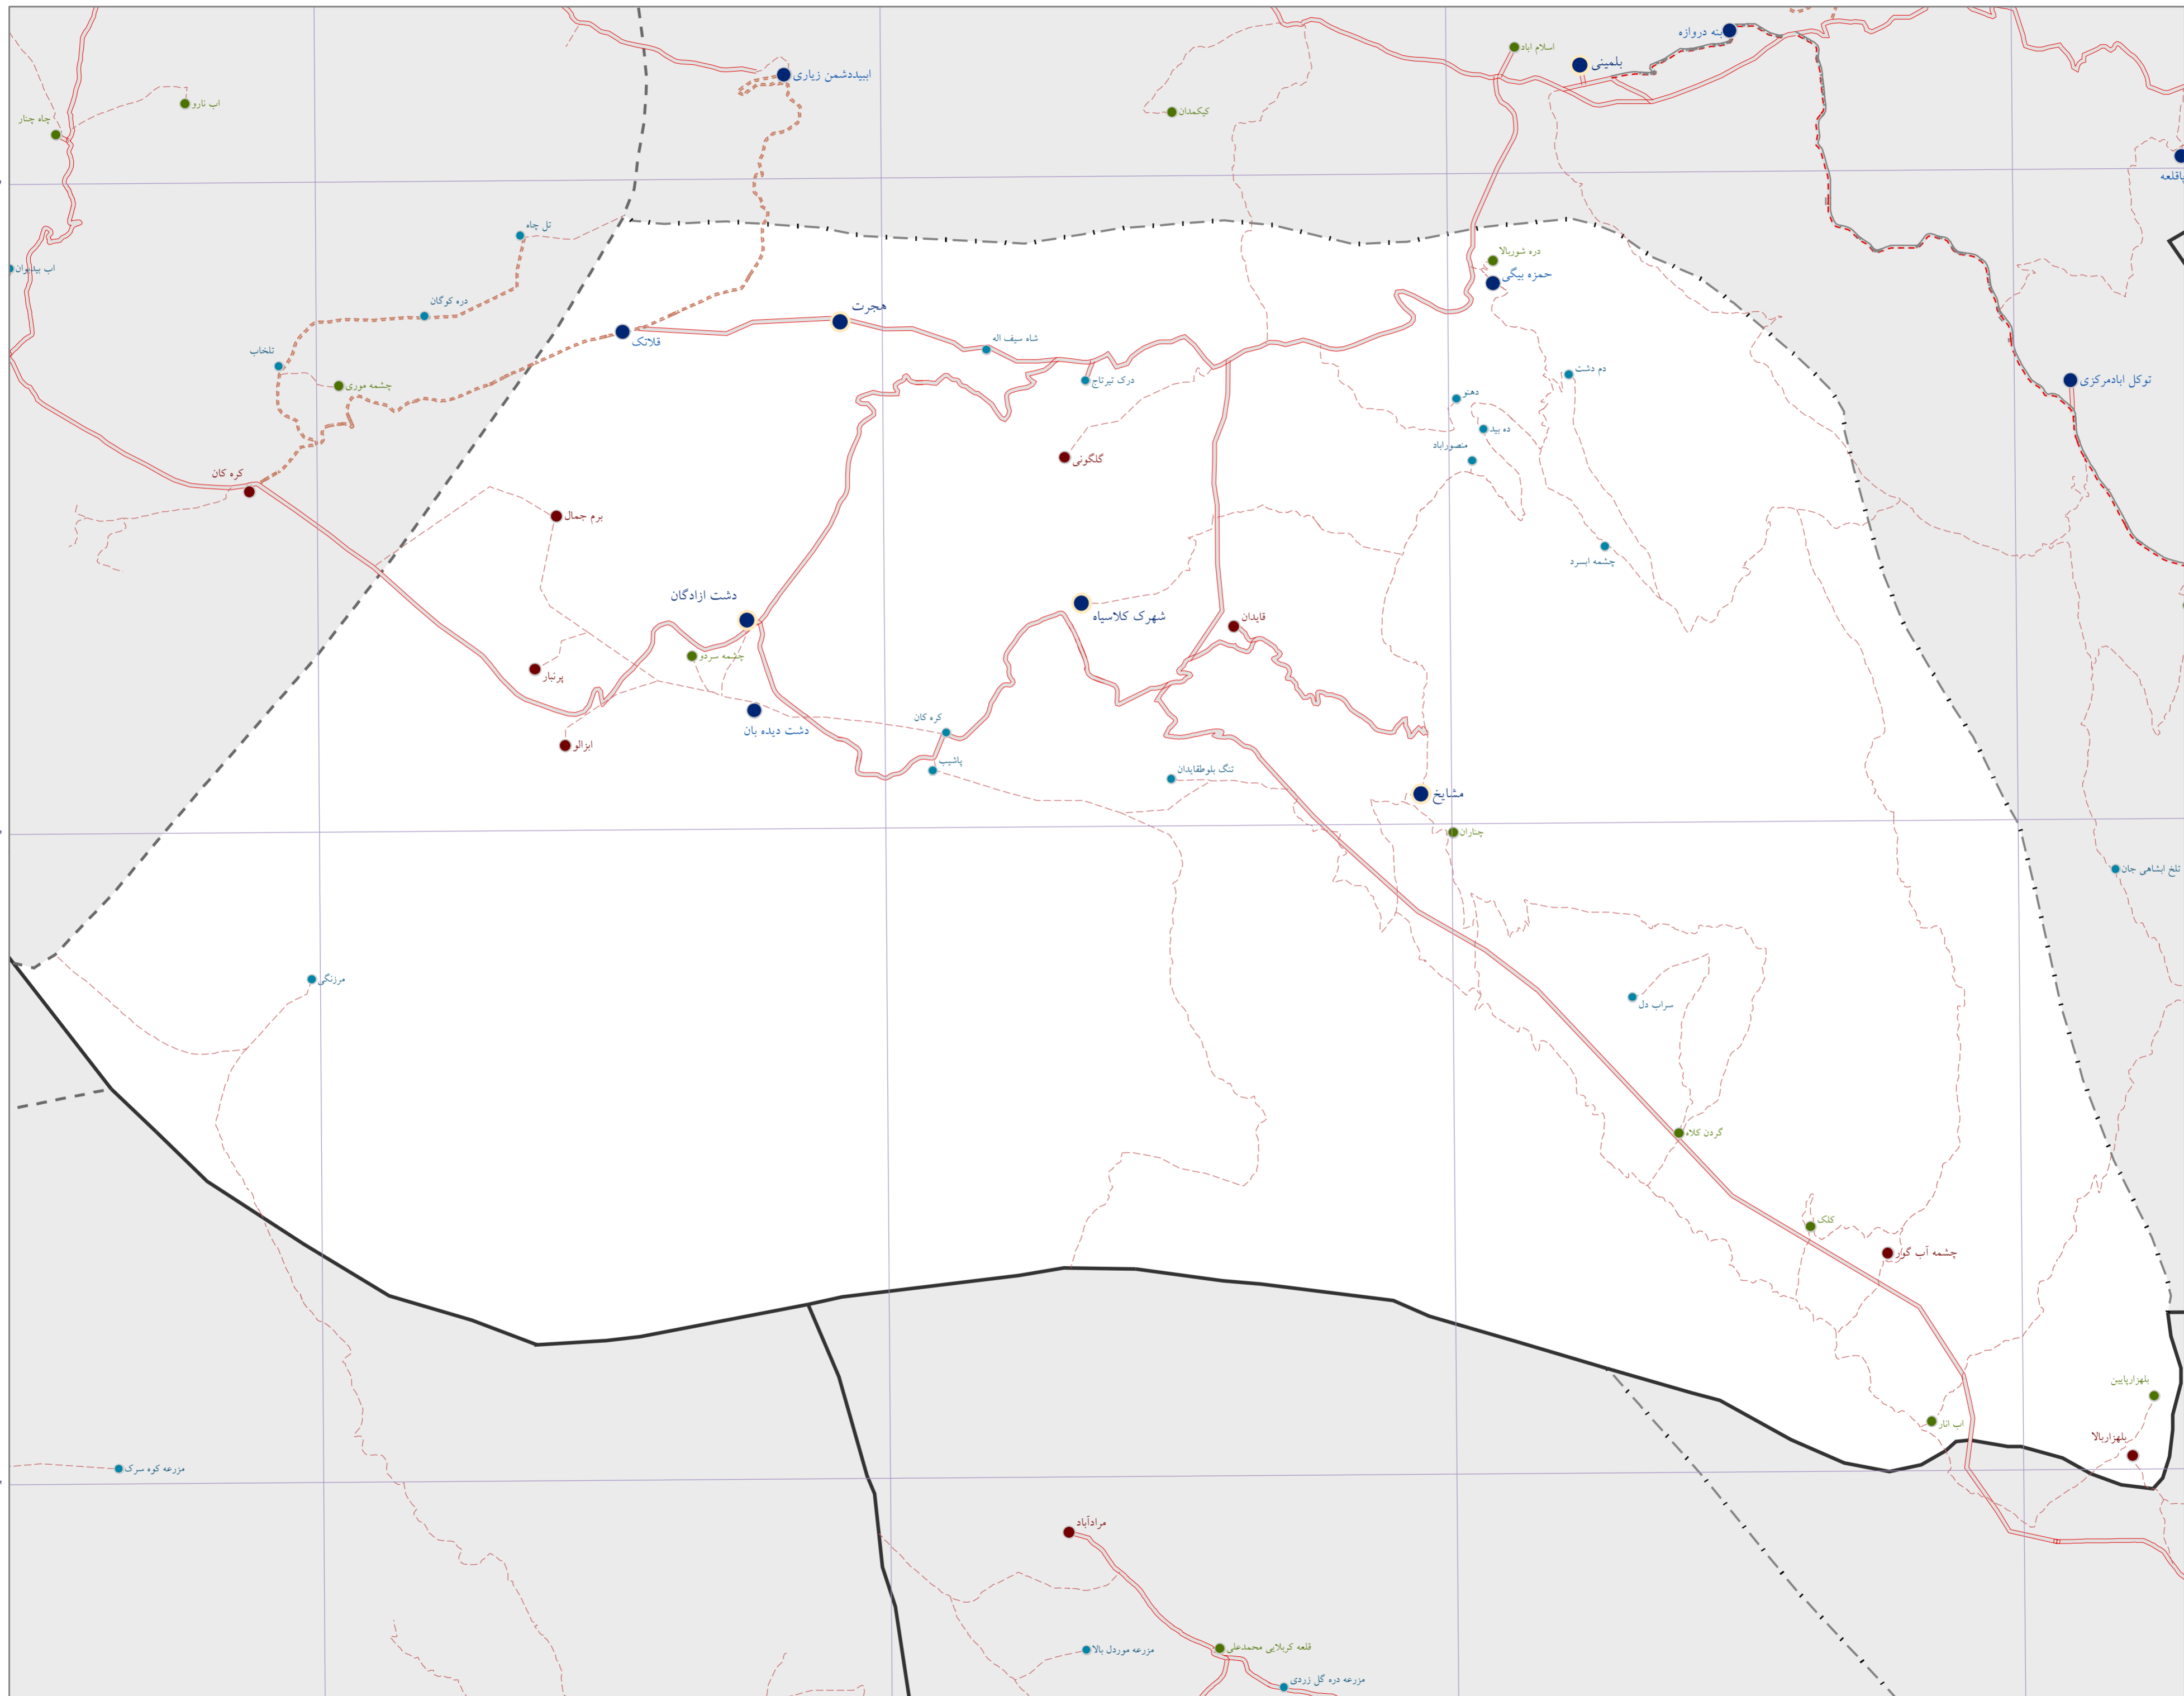

نقشه آماری دهستان های کشور
بر اساس سرشماری ۱۳۹۵

استان فارس

شهرستان ممسنی

بخش دشمن زیاری

دهستان مشایخ

آدرس آماری ۰۷۱۳۰۵۰۰۲

مقیاس ۱ : ۶۰۰۰۰

موقعیت استان در کشور

موقعیت دهستان در استان

علائم راهنمای نقشه

مرزهای تقسیمات	راه ها
مرز کشور	بزرگراه
مرز استان	راه آسفالت
مرز شهرستان	راه شوسه
مرز بخش	راه خاکی
مرز دهستان	راه مالرو
محدوده آماری شهر	راه آهن
خط ساحلی	آبادی ها
رودخانه	از ۰ تا ۳ خانوار
مسیل	از ۴ تا ۲۰ خانوار
دریا	از ۲۱ تا ۵۰ خانوار
دریاچه	از ۵۱ تا ۱۰۰ خانوار
تالاب	بیش از ۱۰۰ خانوار

این برگ نقشه با اقتباس از نقشه های پایه سازمان نقشه برداری و نتایج سرشماری عمومی نفوس و مسکن ۱۳۹۵ تهیه شده است.
 پیاده سازی تقسیمات کشوری بر اساس مصوبات هیات وزیران و با دقت آماری انجام شده است.
 مرزهای کشوری در این نقشه سنجیده نشده است.
 لطفا در صورت مشاهده هرگونه مغایرت، مراتب را به مرکز آمار ایران (دفتر نقشه و اطلاعات مکانی) اطلاع دهید.
 حق هر گونه چاپ و کپی محفوظ و منوط به کسب اجازه از مرکز آمار ایران است.

30°0'
29°55'
29°50'

51°45'
51°50'
51°55'