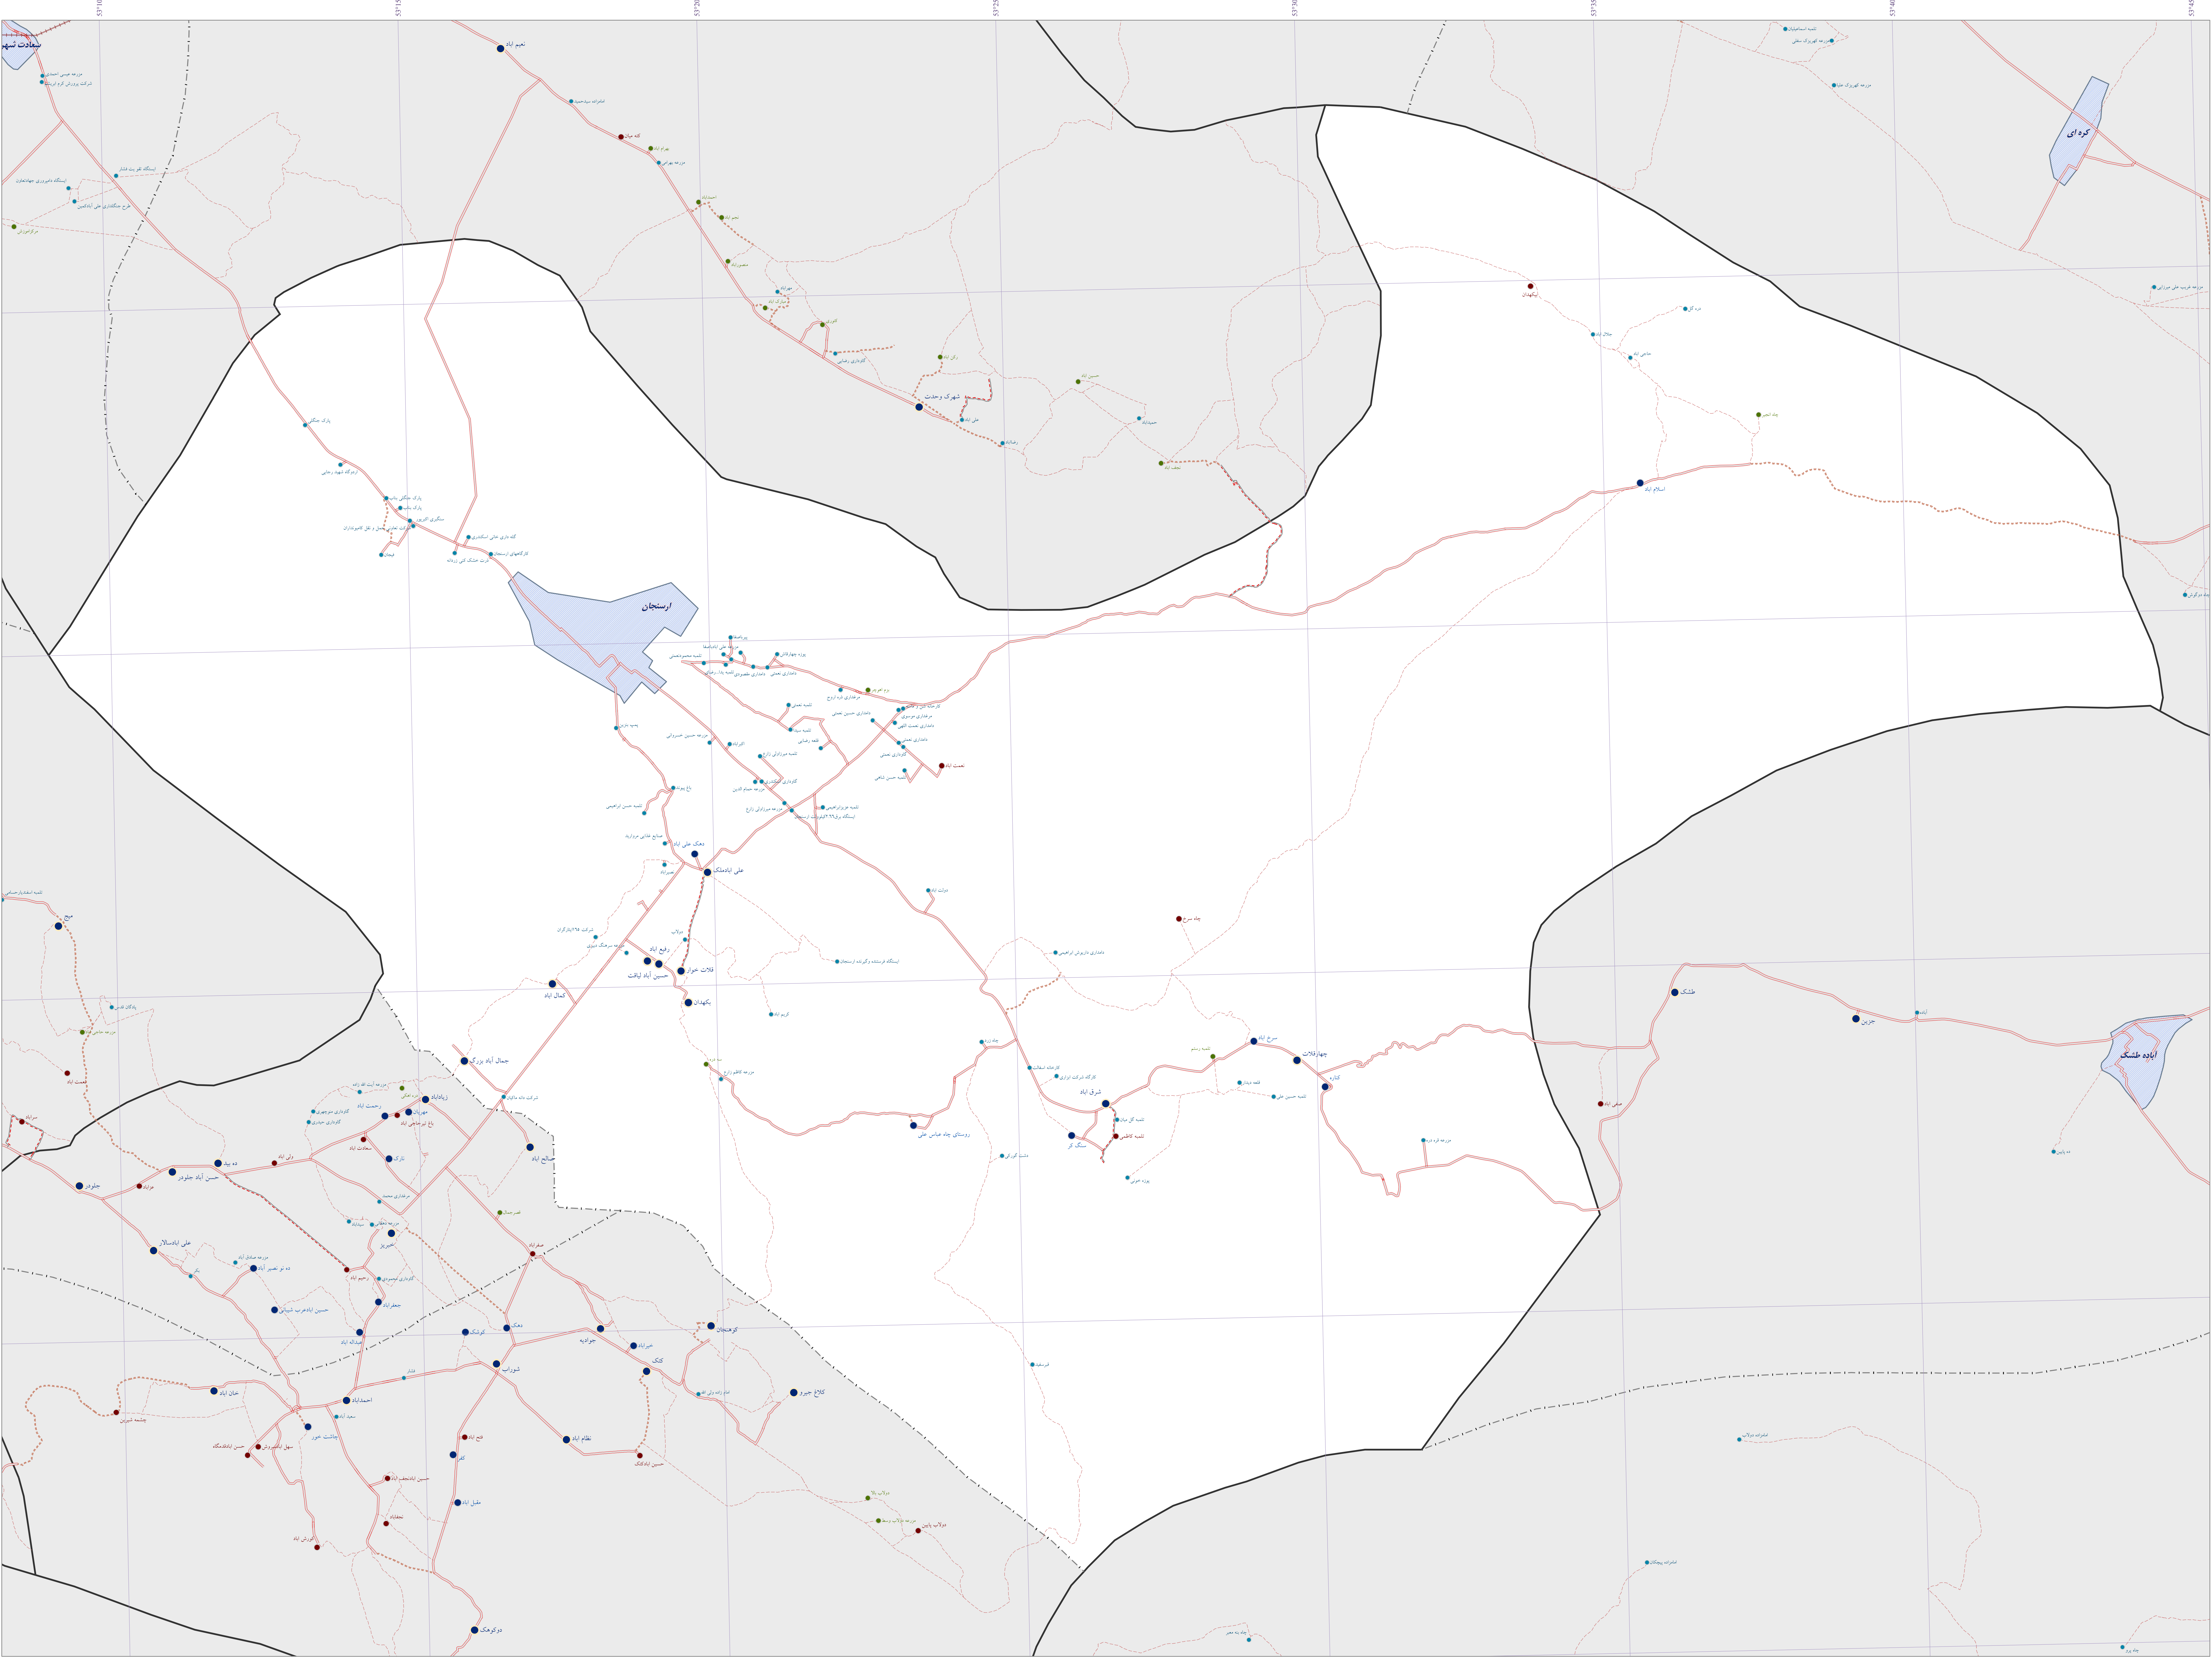

Metadata and legend information including title, scale, location maps, and legend items for roads, rivers, and administrative boundaries.