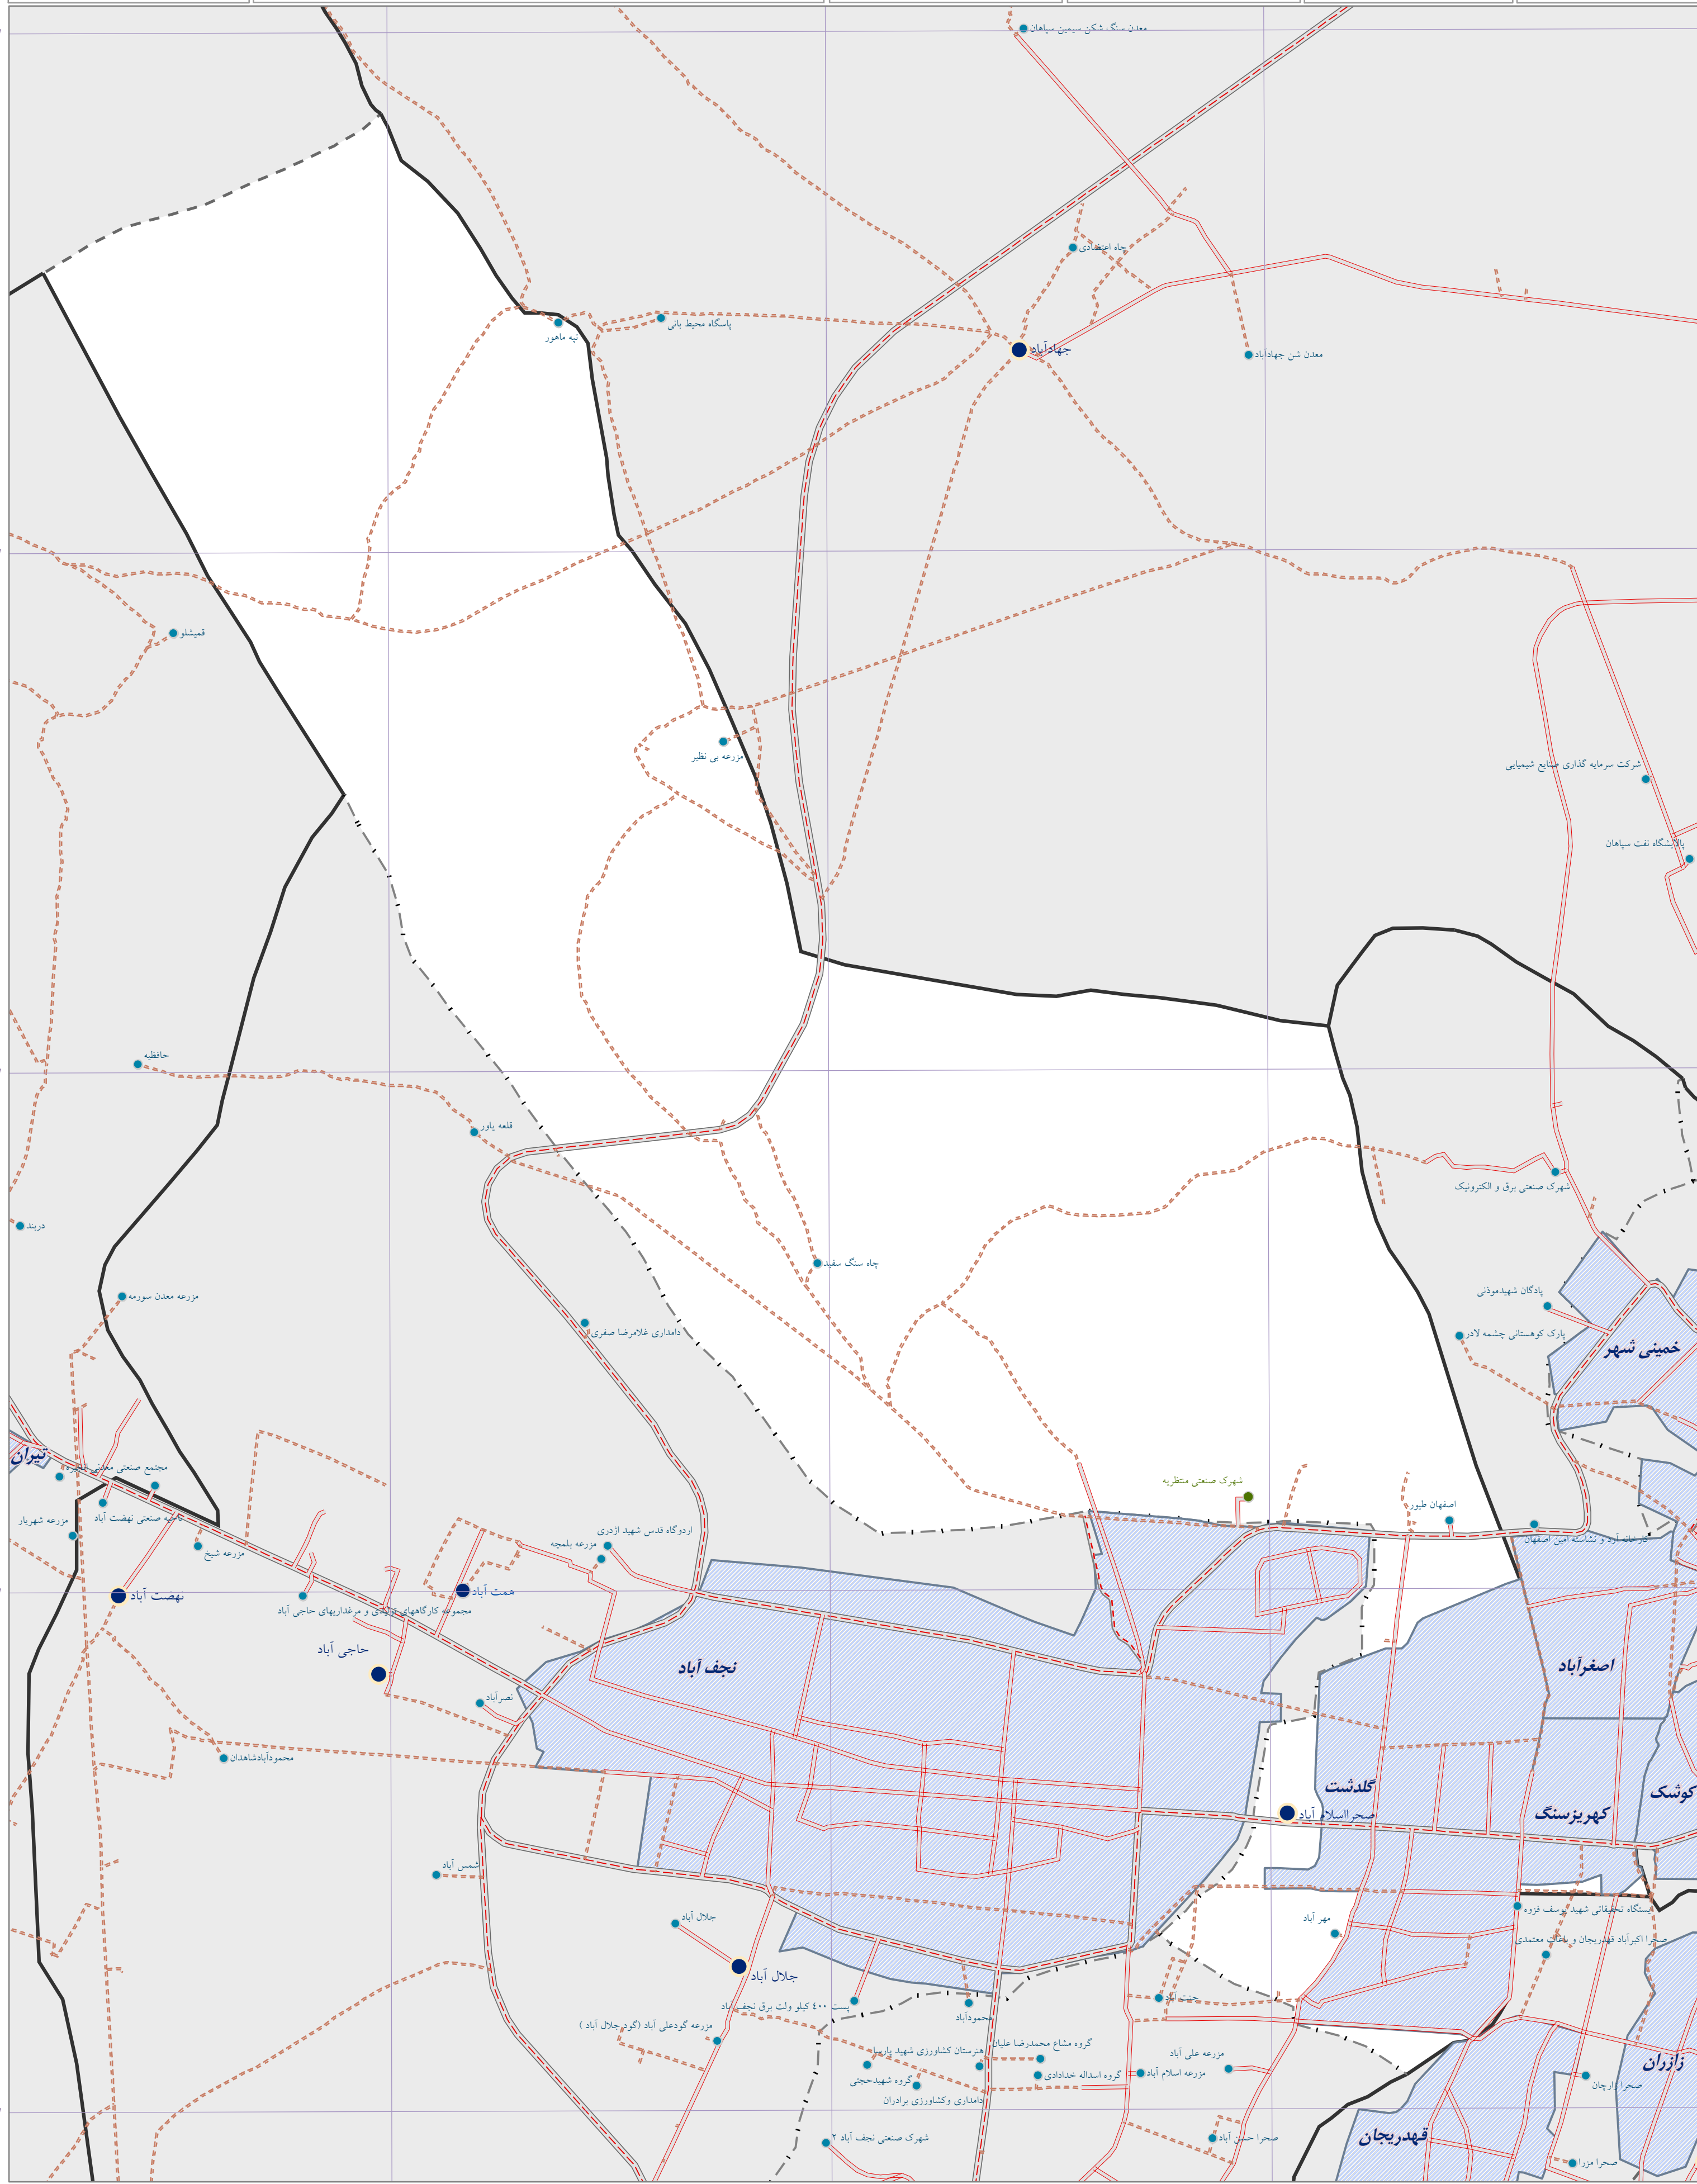

سازمان برنامه و بودجه کشور

دفتر نقشه و اطلاعات مکانی

نقشه آماری دهستان های کشور بر اساس سرشماری ۱۳۹۵	
استان	اصفهان
شهرستان	نجف آباد
بخش	مرکزی
دهستان	صفاییه
آدرس آماری	۱۰۱۴۰۲۰۰۰۳
مقیاس	۱:۷۵۰۰۰

علائم راهنمای نقشه	
مرز کشور	بزرگراه
مرز استان	راه آسفالت
مرز شهرستان	راه شوسه
مرز بخش	راه خاکی
مرز دهستان	راه مالرو
محدوده آماری شهر	راه آهن
خط ساحلی	آبادی
رودخانه	از ۰ تا ۳ خانوار
مسیل	از ۴ تا ۲۰ خانوار
دریا	از ۲۱ تا ۵۰ خانوار
دریاچه	از ۵۱ تا ۱۰۰ خانوار
تالاب	بیش از ۱۰۰ خانوار

این برگ نقشه با اقتباس از نقشه های پایه سازمان نقشه برداری و نتایج سرشماری عمومی نفوس و مسکن ۱۳۹۵ تهیه شده است. پیاده سازی تقسیمات کشوری براساس مصوبات هیات وزیران و با دقت آماری انجام شده است. مرزهای کشوری در این نقشه سندیت ندارد. لطفا در صورت مشاهده هرگونه مغایرت، مراتب را به مرکز آمار ایران (دفتر نقشه و اطلاعات مکانی) اطلاع دهید. حق هر گونه چاپ و کپی محفوظ و منوفا به کسب اجازه از مرکز آمار ایران است.

www.amar.org.ir

32°55' 32°50' 32°45' 32°40' 32°35'

51°15' 51°20' 51°25'