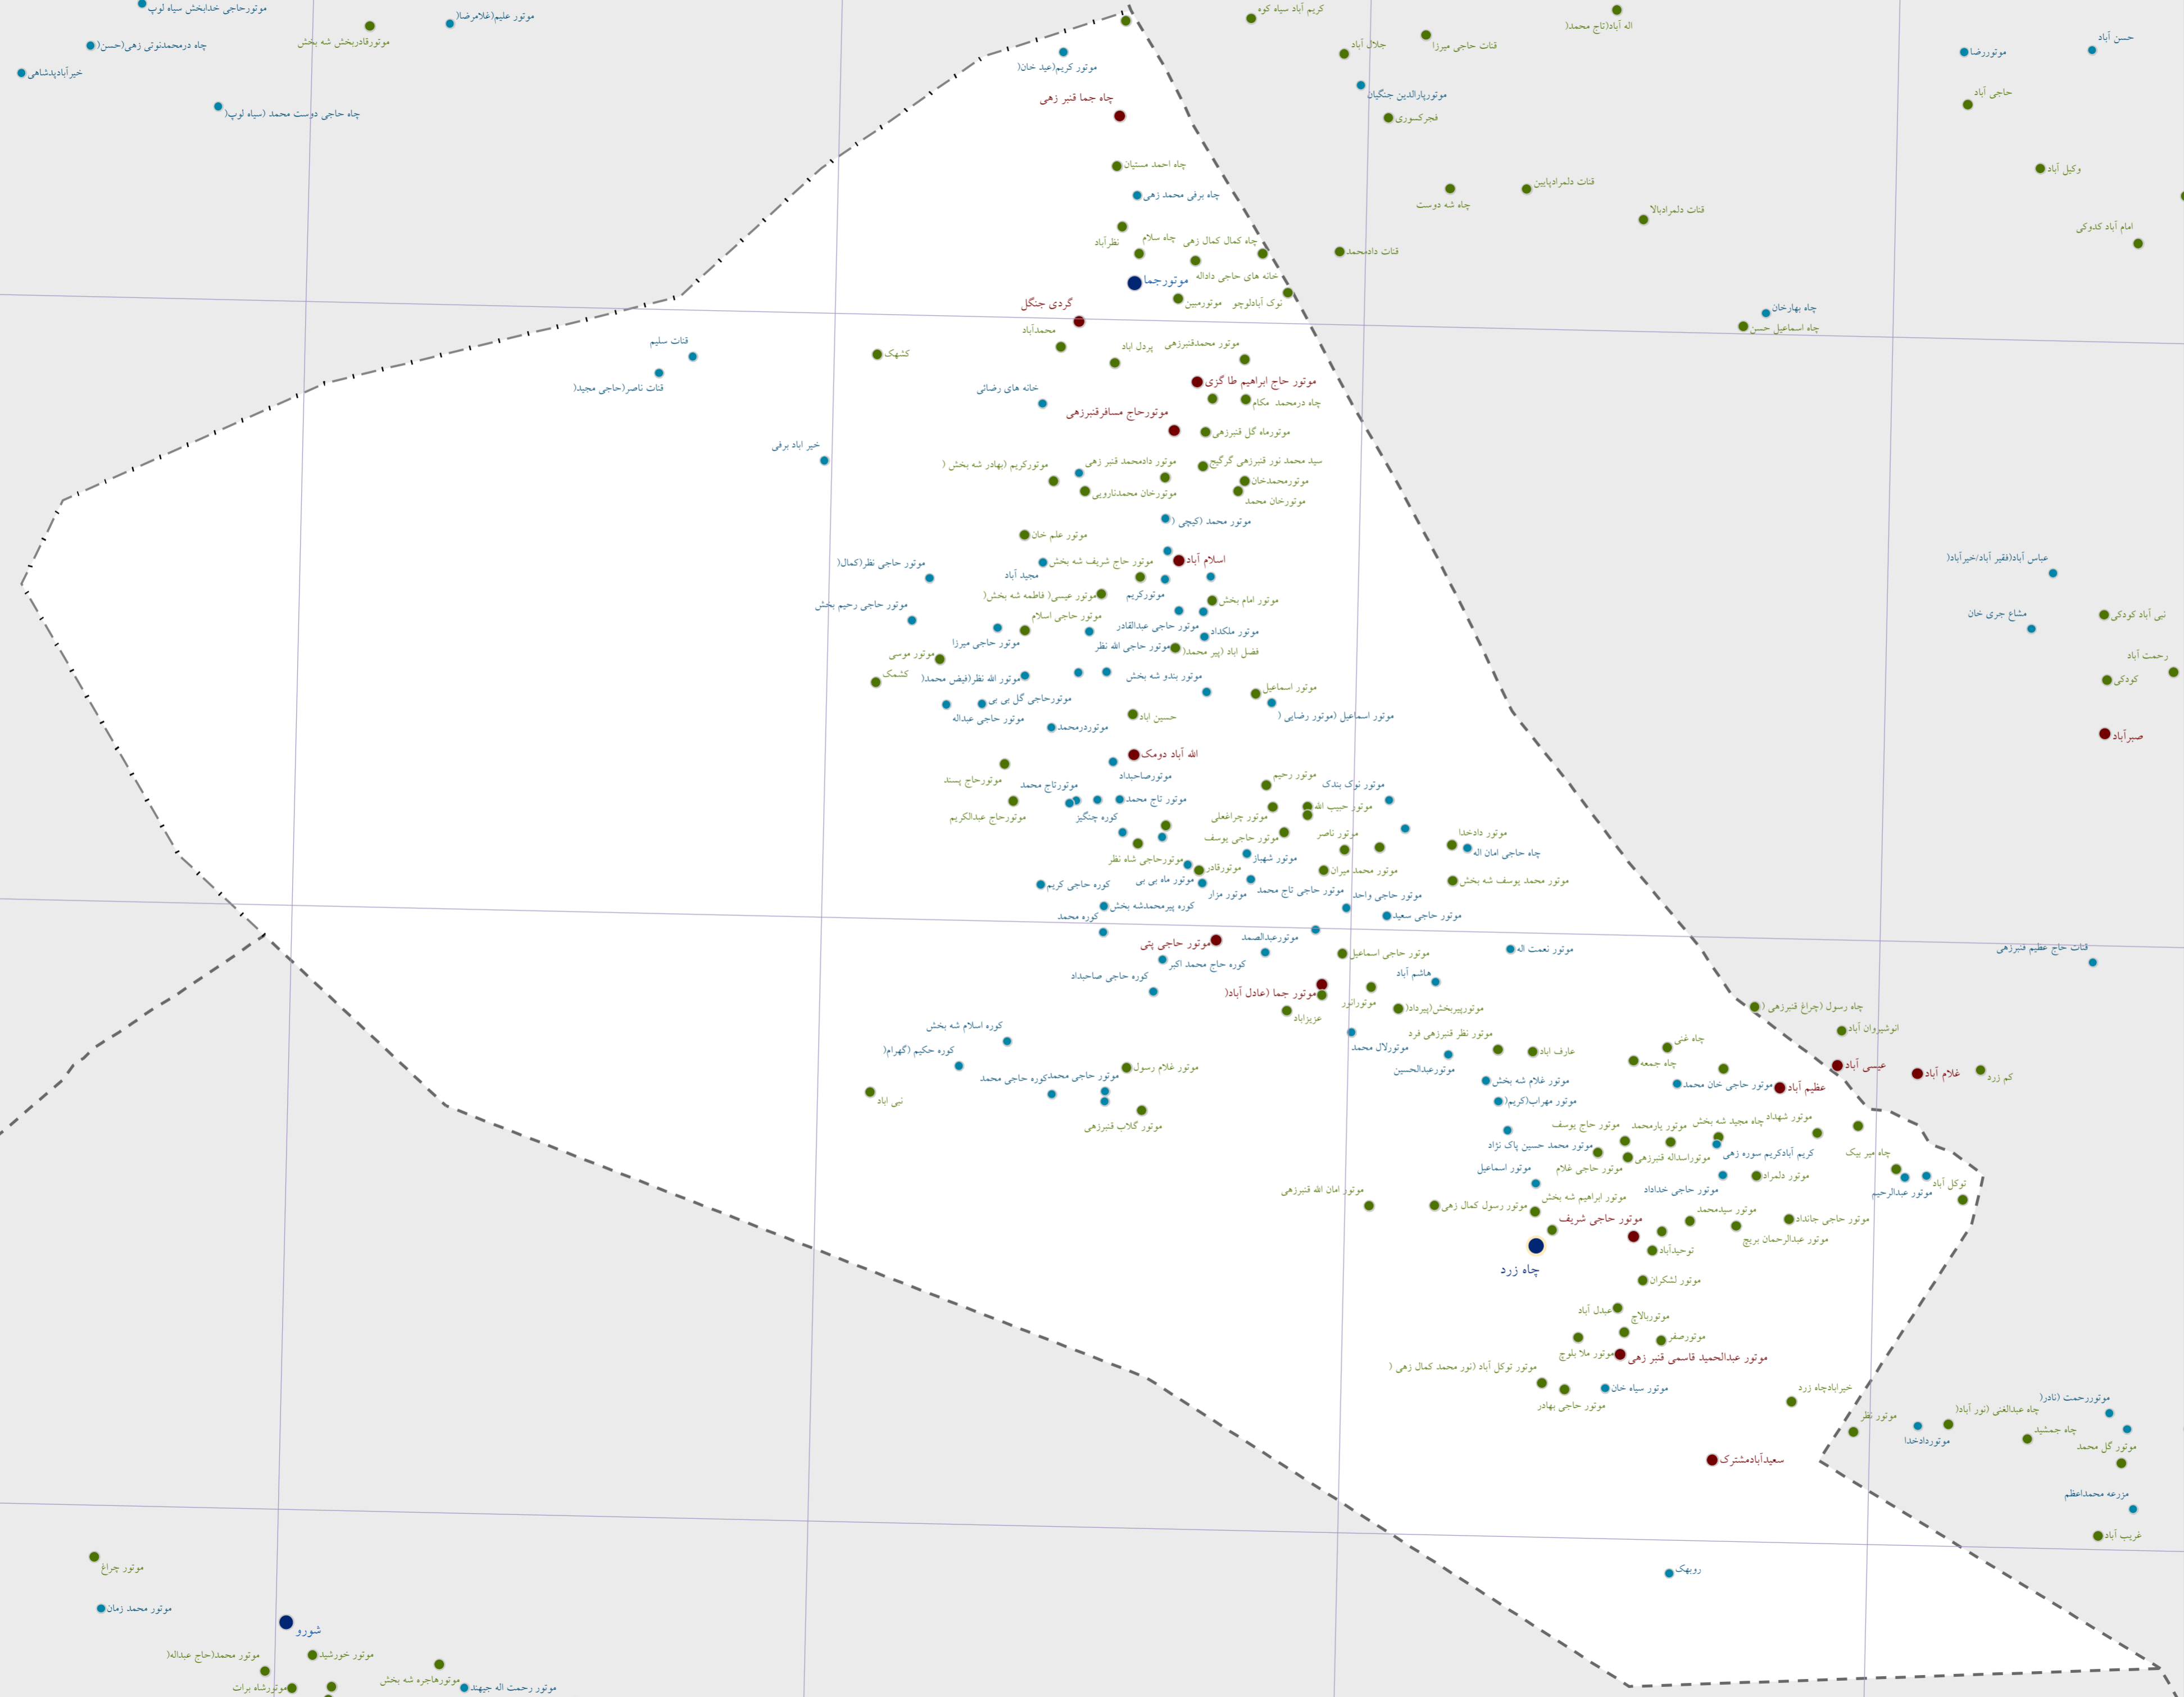

نقشه آماری دهستان های کشور بر اساس سرشماری ۱۳۹۵

استان سیستان و بلوچستان
شهرستان زاهدان
بخش نصرت آباد
دهستان دومک
آدرس آماری ۱۱۰۵۰۳۰۰۱
مقیاس ۱ : ۶۵۰۰۰

موقعیت استان در کشور

موقعیت دهستان در استان

علائم راهنمای نقشه

Table with 2 columns: رمزهای تقسیمات (Classification Codes) and راه ها (Roads). It lists various road types like National Highway, Provincial Highway, etc., and their corresponding symbols.

این برگ نقشه با اقتباس از نقشه های پایه سازمان نقشه برداری و نتایج سرشماری عمومی نفوس و مسکن ۱۳۹۵ تهیه شده است.
پیاده سازی تقسیمات کشوری بر اساس مصوبات هیات وزیران و با دقت آماری انجام شده است.
مرزهای کشوری در این نقشه سنجیدگی ندارد.
لطفا در صورت مشاهده هرگونه مغایرت، مراتب را به مرکز آمار ایران (دفتر نقشه و اطلاعات مکانی) اطلاع دهید.
حق هر گونه چاپ و کپی محفوظ و منوط به کسب اجازه از مرکز آمار ایران است.

- نئی آباد کردکی
رحمت آباد
کردکی
صبرآباد