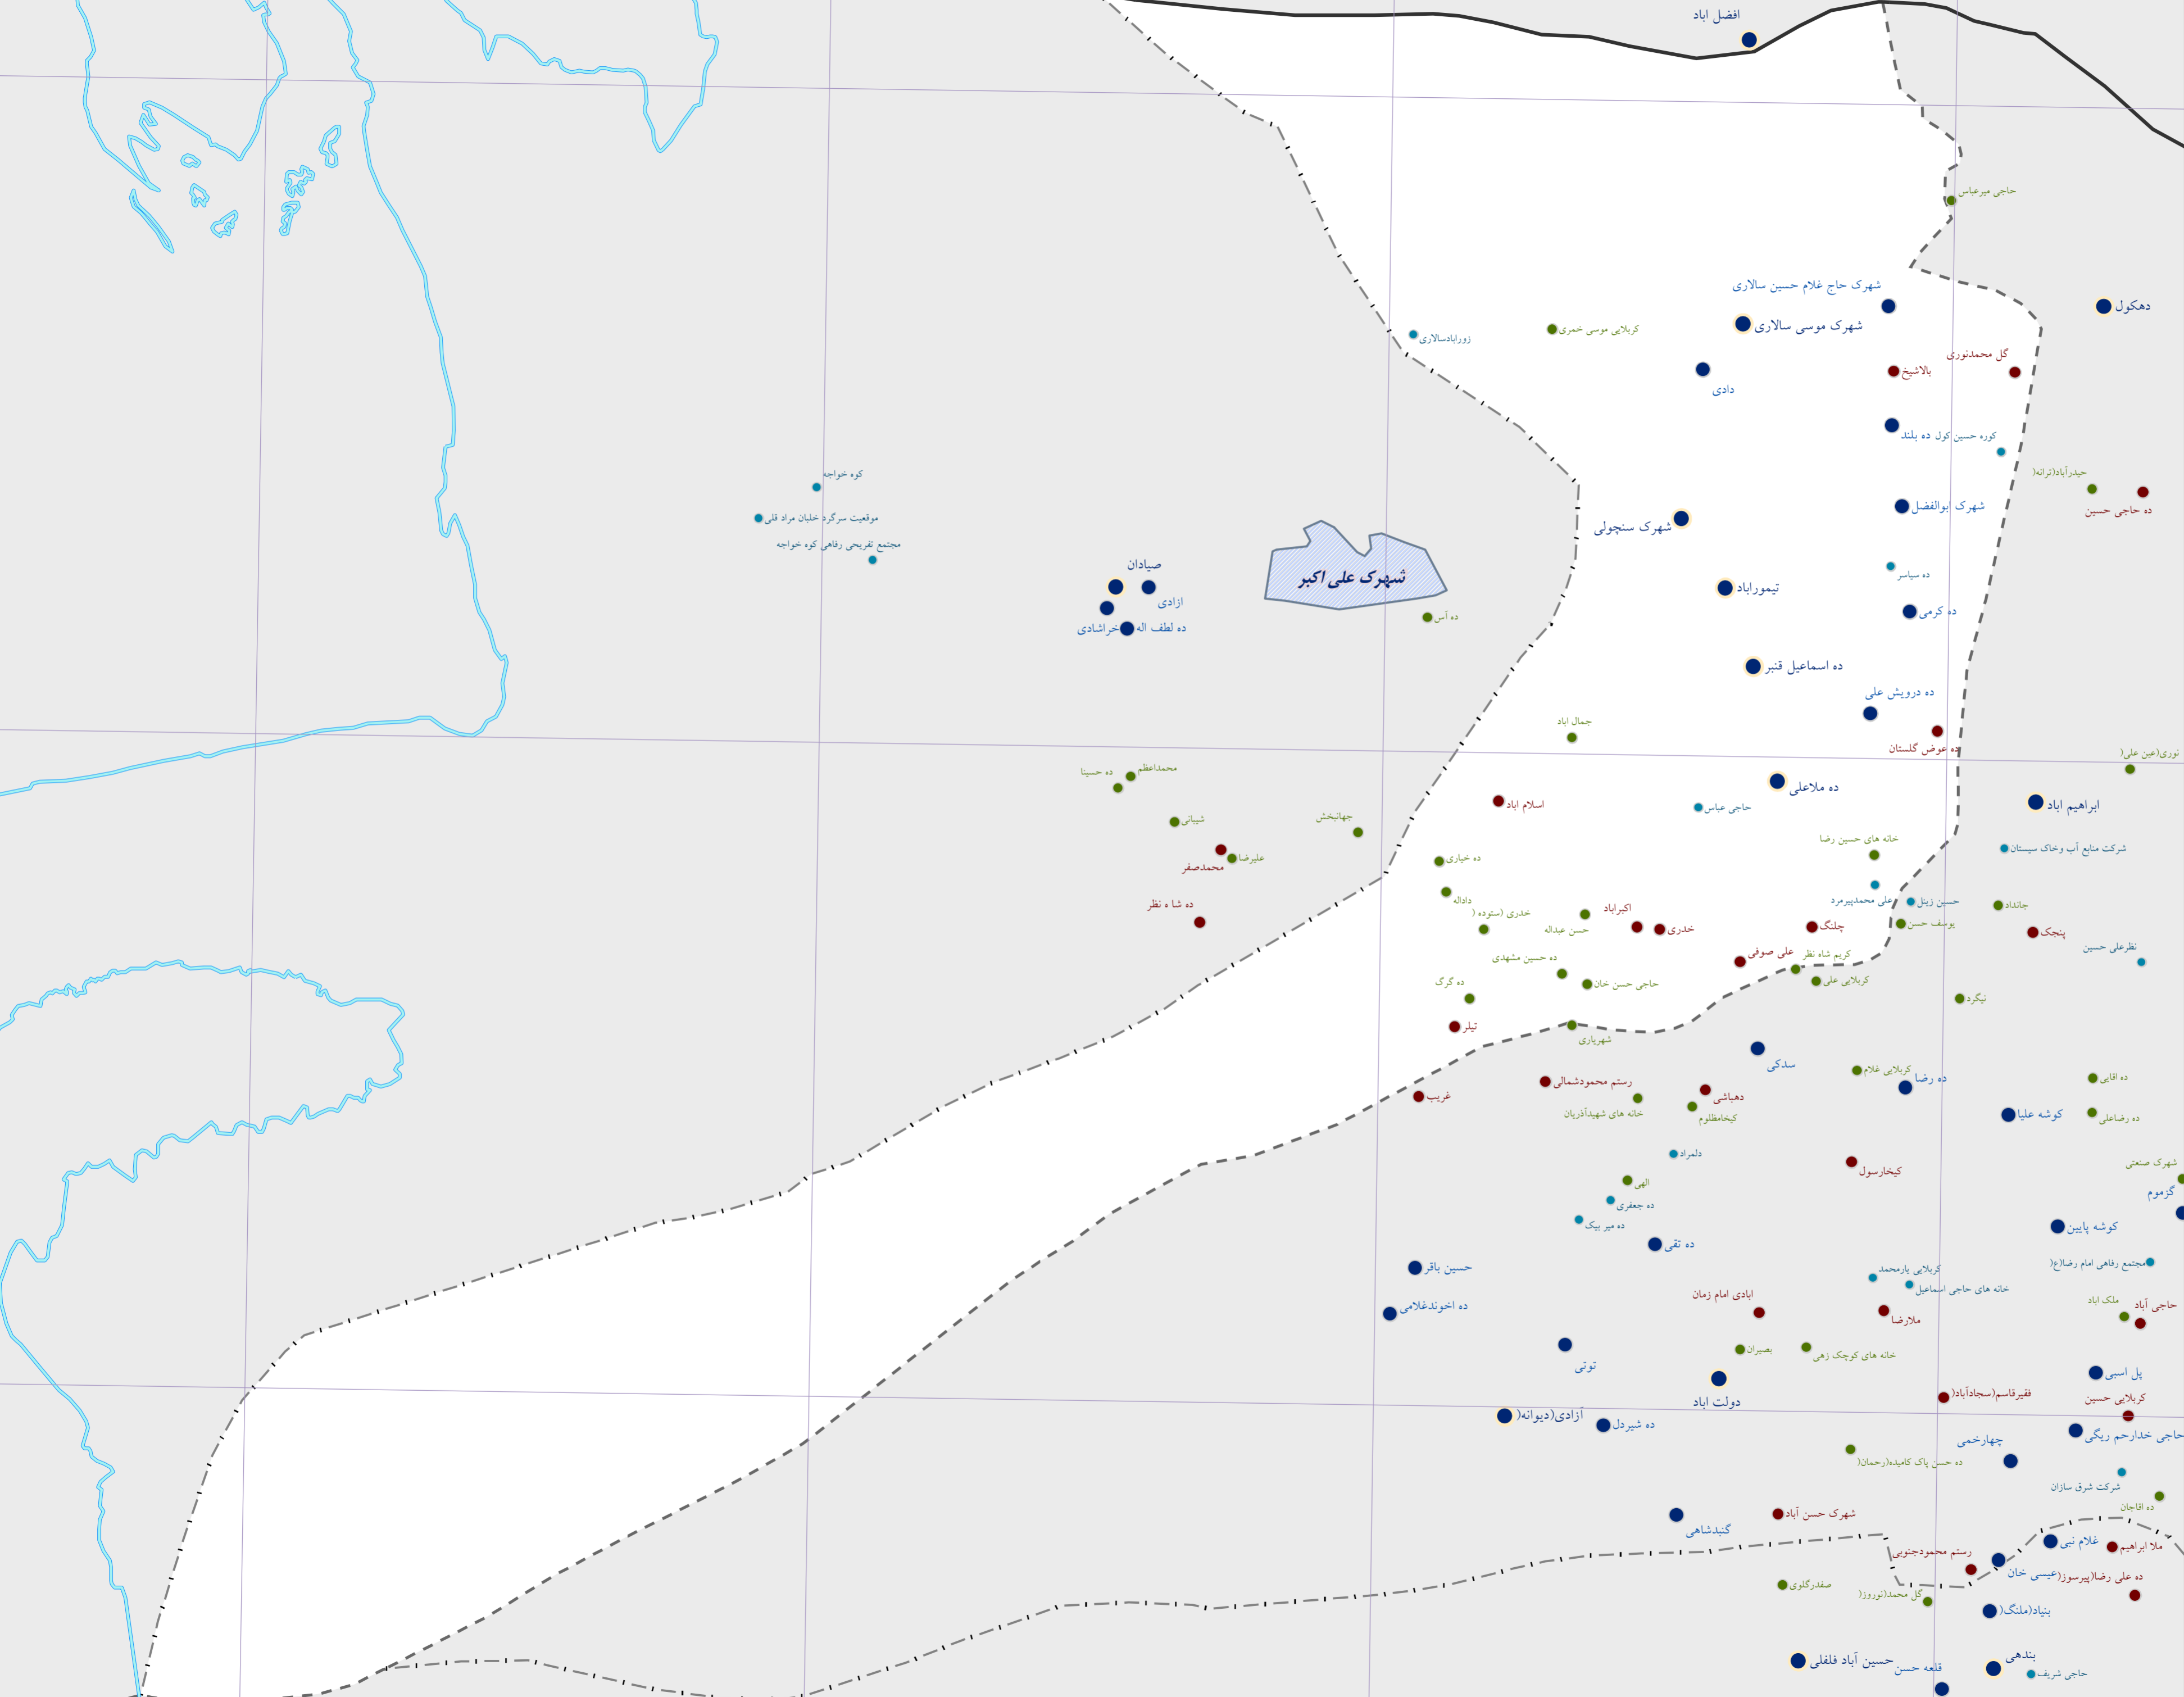

نقشه آماری دهستان های کشور  
بر اساس سرشماری ۱۳۹۵

استان سیستان و بلوچستان  
شهرستان هامون  
بخش تیمورآباد  
دهستان تیمورآباد  
آدرس آماری ۱۱۱۶۰۲۰۰۱  
مقیاس ۱ : ۶۰۰۰۰

موقعیت استان در کشور

موقعیت دهستان در استان

علائم راهنمای نقشه

مرزهای تقسیمات	راه ها
مرز کشور	بزرگراه
مرز استان	راه آسفالت
مرز شهرستان	راه شوسه
مرز بخش	راه خاکی
مرز دهستان	راه مالرو
محدوده آماری شهر	راه آهن
آبادی ها	خط ساحلی
از ۳ تا ۱۰ خانوار	رودخانه
از ۱۱ تا ۲۰ خانوار	مسیل
از ۲۱ تا ۵۰ خانوار	دریا
از ۵۱ تا ۱۰۰ خانوار	دریاچه
بیش از ۱۰۰ خانوار	تالاب

این برگ نقشه با اقتباس از نقشه های پایه سازمان نقشه برداری و نتایج سرشماری عمومی نفوس و مسکن ۱۳۹۵ تهیه شده است. پیاده سازی تقسیمات کشوری بر اساس مصوبات هیات وزیران و با دقت آماری انجام شده است. مرزهای کشوری در این نقشه شنیت ندارد. لطفا در صورت مشاهده هرگونه مغایرت، مراتب را به مرکز آمار ایران ( دفتر نقشه و اطلاعات مکانی ) اطلاع دهید. حق هر گونه چاپ و کپی محفوظ و منوط به کسب اجازه از مرکز آمار ایران است.

31°0'

30°55'

30°50'

61°19'

61°15'

61°20'

61°25'