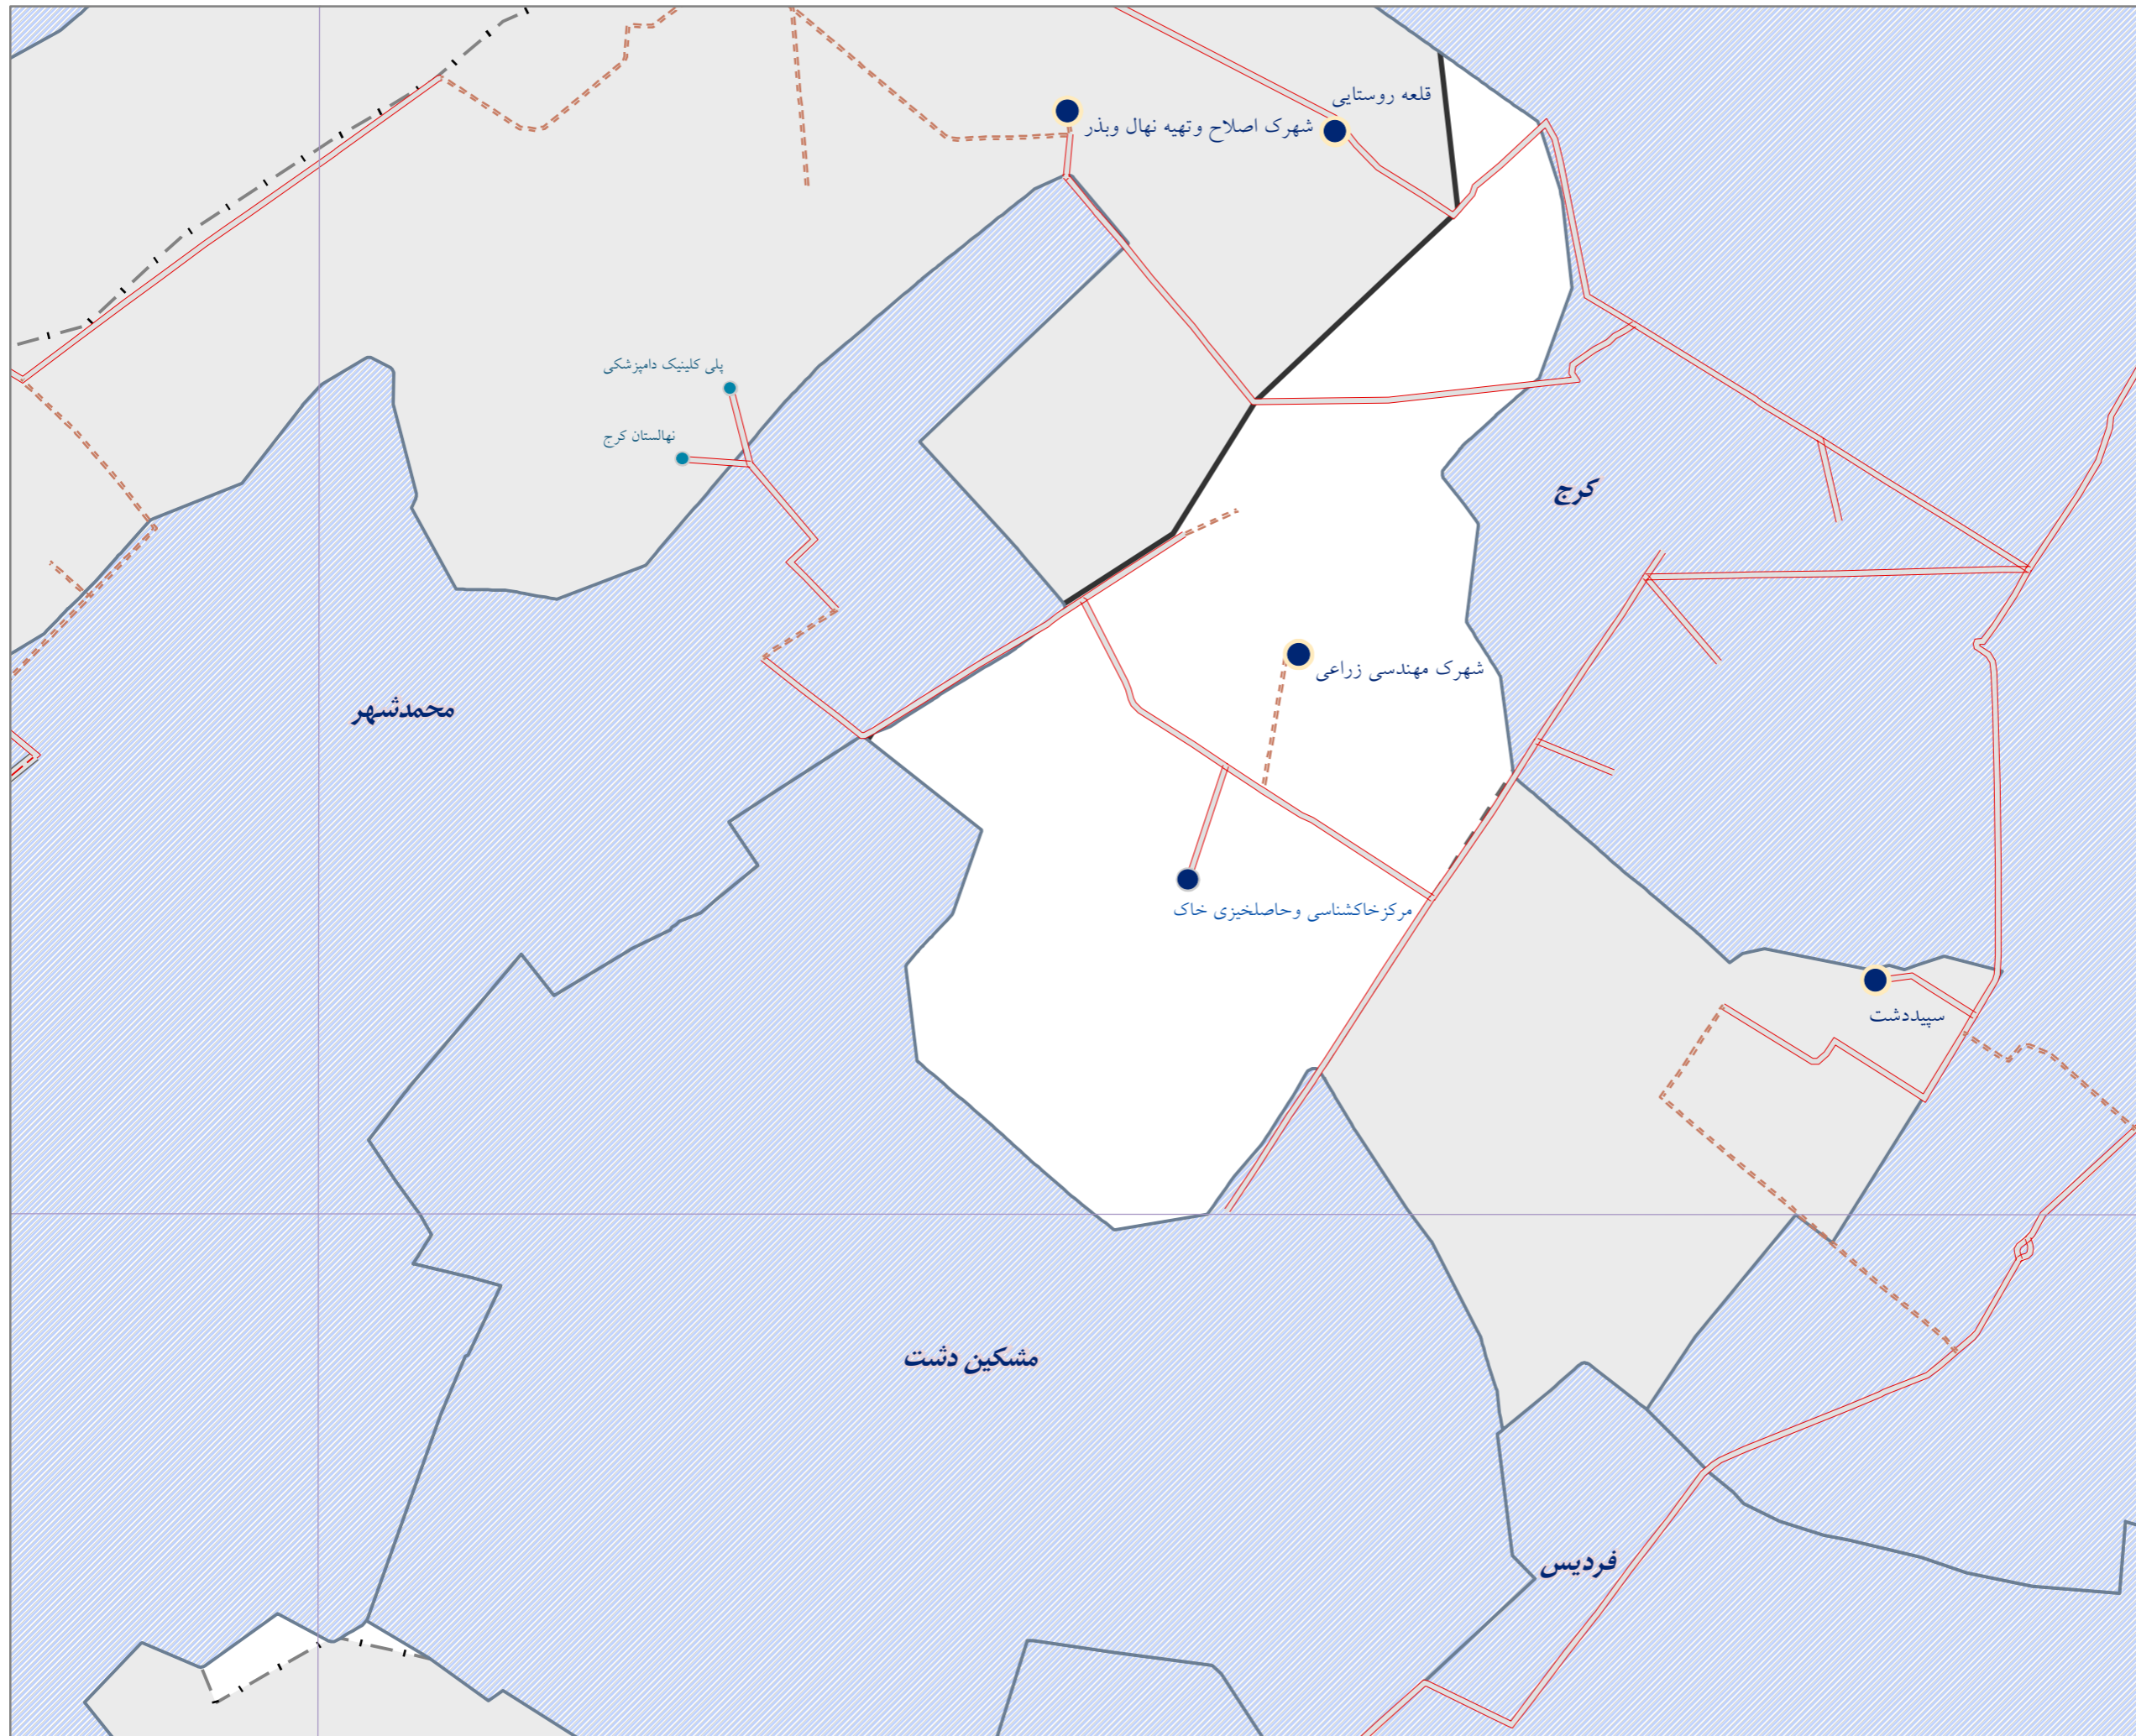

سازمان برنامه و بودجه کشور  
دفتر نقشه و اطلاعات مکانی

نقشه آماری دهستان های کشور  
بر اساس سرشماری ۱۳۹۵

استان البرز  
شهرستان فردیس  
بخش مشکین دشت  
دهستان مشکین آباد  
آدرس آماری ۳۰۰۶۰۲۰۰۰۱  
مقیاس ۱:۲۵۰۰۰

موقعیت دهستان در استان

علائم راهنمای نقشه

مرزهای تقسیمات		آبادی ها	
	مرز کشور		از ۰ تا ۳ خانوار
	مرز استان		از ۳۰ تا ۵۰ خانوار
	مرز شهرستان		از ۵۰ تا ۱۰۰ خانوار
	مرز بخش		بیش از ۱۰۰ خانوار
	مرز دهستان		رودخانه
	محدوده آماری شهر		مسیل
	راه بزرگراه		دریا
	راه آسفالت		دریاچه
	راه شوسه		تالاب
	راه خاکی		
	راه مالرو		
	راه آهن		

این برگ نقشه با اقتباس از نقشه های پایه سازمان نقشه برداری نتایج سرشماری عمومی نفوس و مسکن ۱۳۹۵ تهیه شده است. پیاده سازی تقسیمات کشوری بر اساس مصوبات هیأت وزیران و با دقت آماری انجام شده است.  
مرزهای کشوری در این نقشه سندیت ندارد. لطفا در صورت مشاهده هرگونه مغایرت، مراتب را به مرکز آمار ایران ( دفتر نقشه و اطلاعات مکانی ) اطلاع دهید.  
حق چاپ و کپی محفوظ و منوط به کسب اجازه از مرکز آمار ایران است.  
WWW.amar.org.ir

50°55'

35°45'