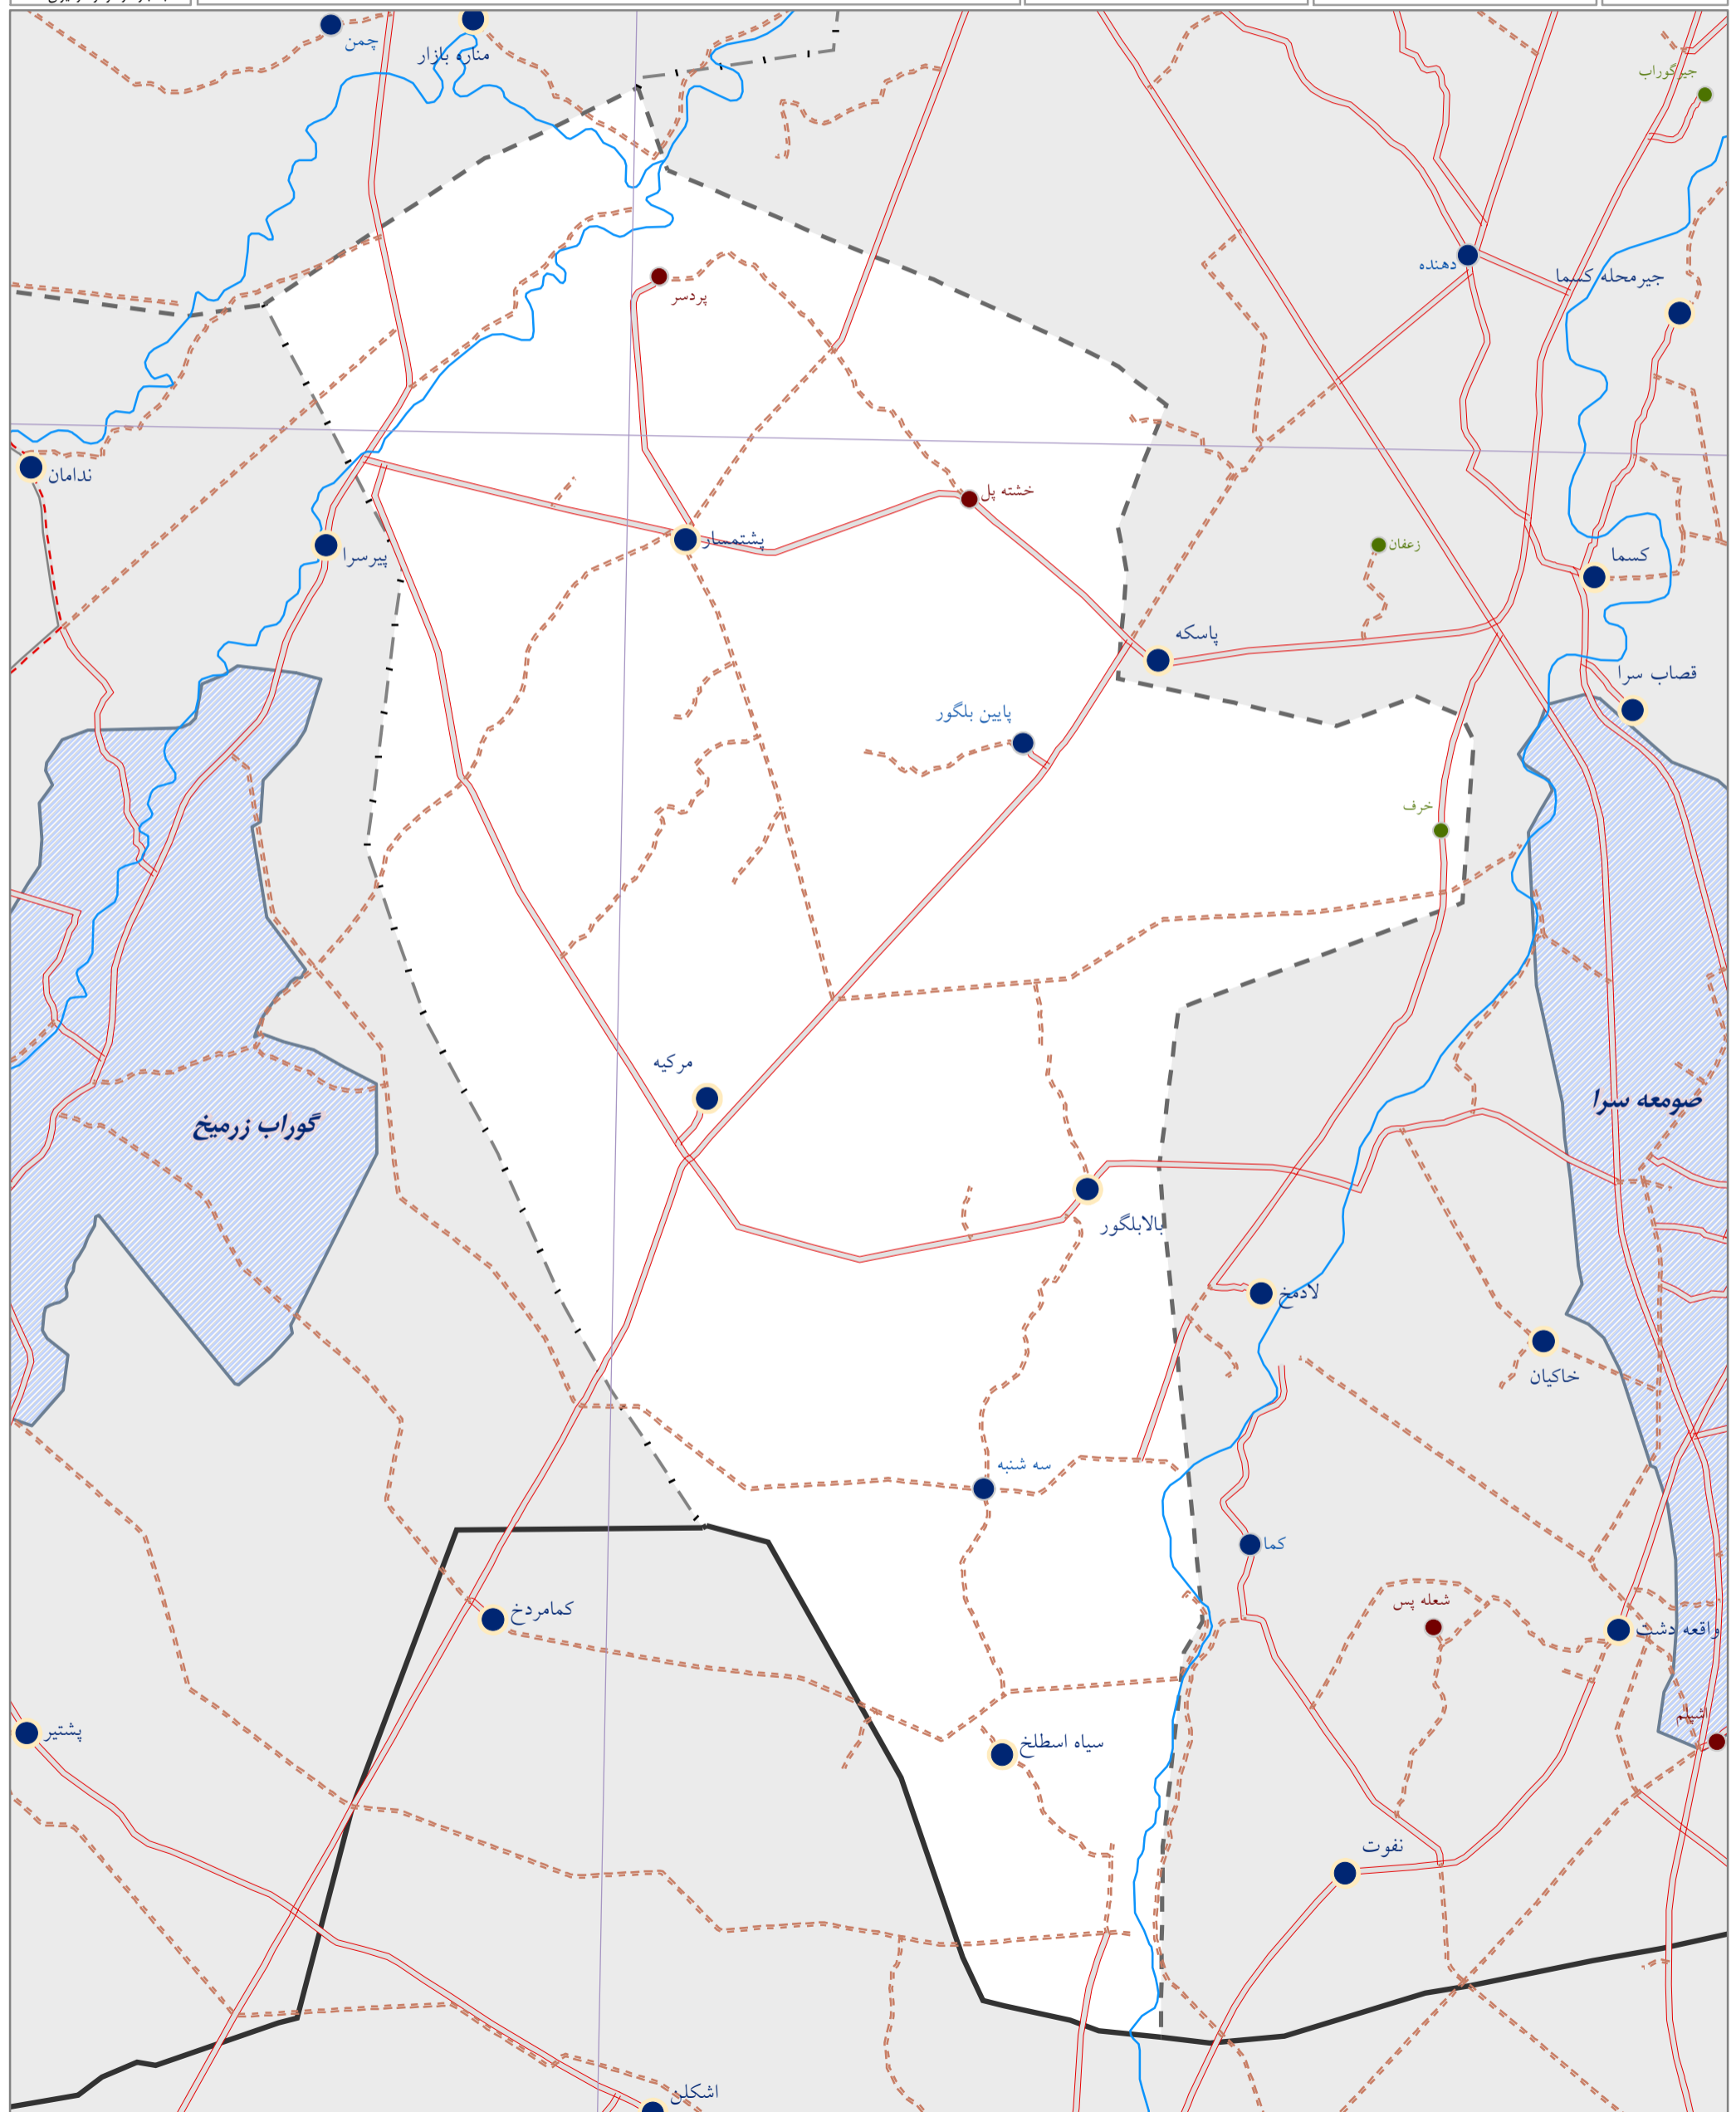

سازمان برنامه و بودجه کشور  
 مرکز آمار ایران  
 دفتر نقشه و اطلاعات مکانی

نقشه آماری دهستان های کشور بر اساس سرشماری ۱۳۹۵  
 استان گیلان  
 شهرستان صومعه سرا  
 بخش میرزا کوچک جنگلی  
 دهستان مرکیه  
 آدرس آماری ۰۱۰۸۰۳۰۰۰۲  
 مقیاس ۱:۳۰۰۰۰

www.amar.org.ir

علائم راهنمای نقشه

مرز کشور	بزرگراه	آبادی	خط ساحلی
مرز استان	راه آسفالت	از ۰ تا ۳ خانوار	رودخانه
مرز شهرستان	راه شوسه	از ۴ تا ۲۰ خانوار	مسیل
مرز بخش	راه خاکی	از ۲۱ تا ۵۰ خانوار	دریا
مرز دهستان	راه مالرو	از ۵۱ تا ۱۰۰ خانوار	دریاچه
محدوده آماری شهر	راه آهن	بیش از ۱۰۰ خانوار	تالاب

این برگ نقشه باقیاتباس از نقشه های پایه سازمان نقشه برداری و نتایج سرشماری عمومی نفوس و مسکن ۱۳۹۵ تهیه شده است.  
 پیاده سازی تقسیمات کشوری بر اساس مصوبات هیأت وزیران و با دقت آماری انجام شده است.  
 مرزهای کشوری در این نقشه سندیت ندارد.  
 در صورت مشاهده هرگونه مغایرت، لطفا مراتب را به مرکز آمار ایران اطلاع دهید.  
 حق چاپ و کپی محفوظ و منوط به کسب اجازه از مرکز آمار ایران است.

37°20'

49°15'