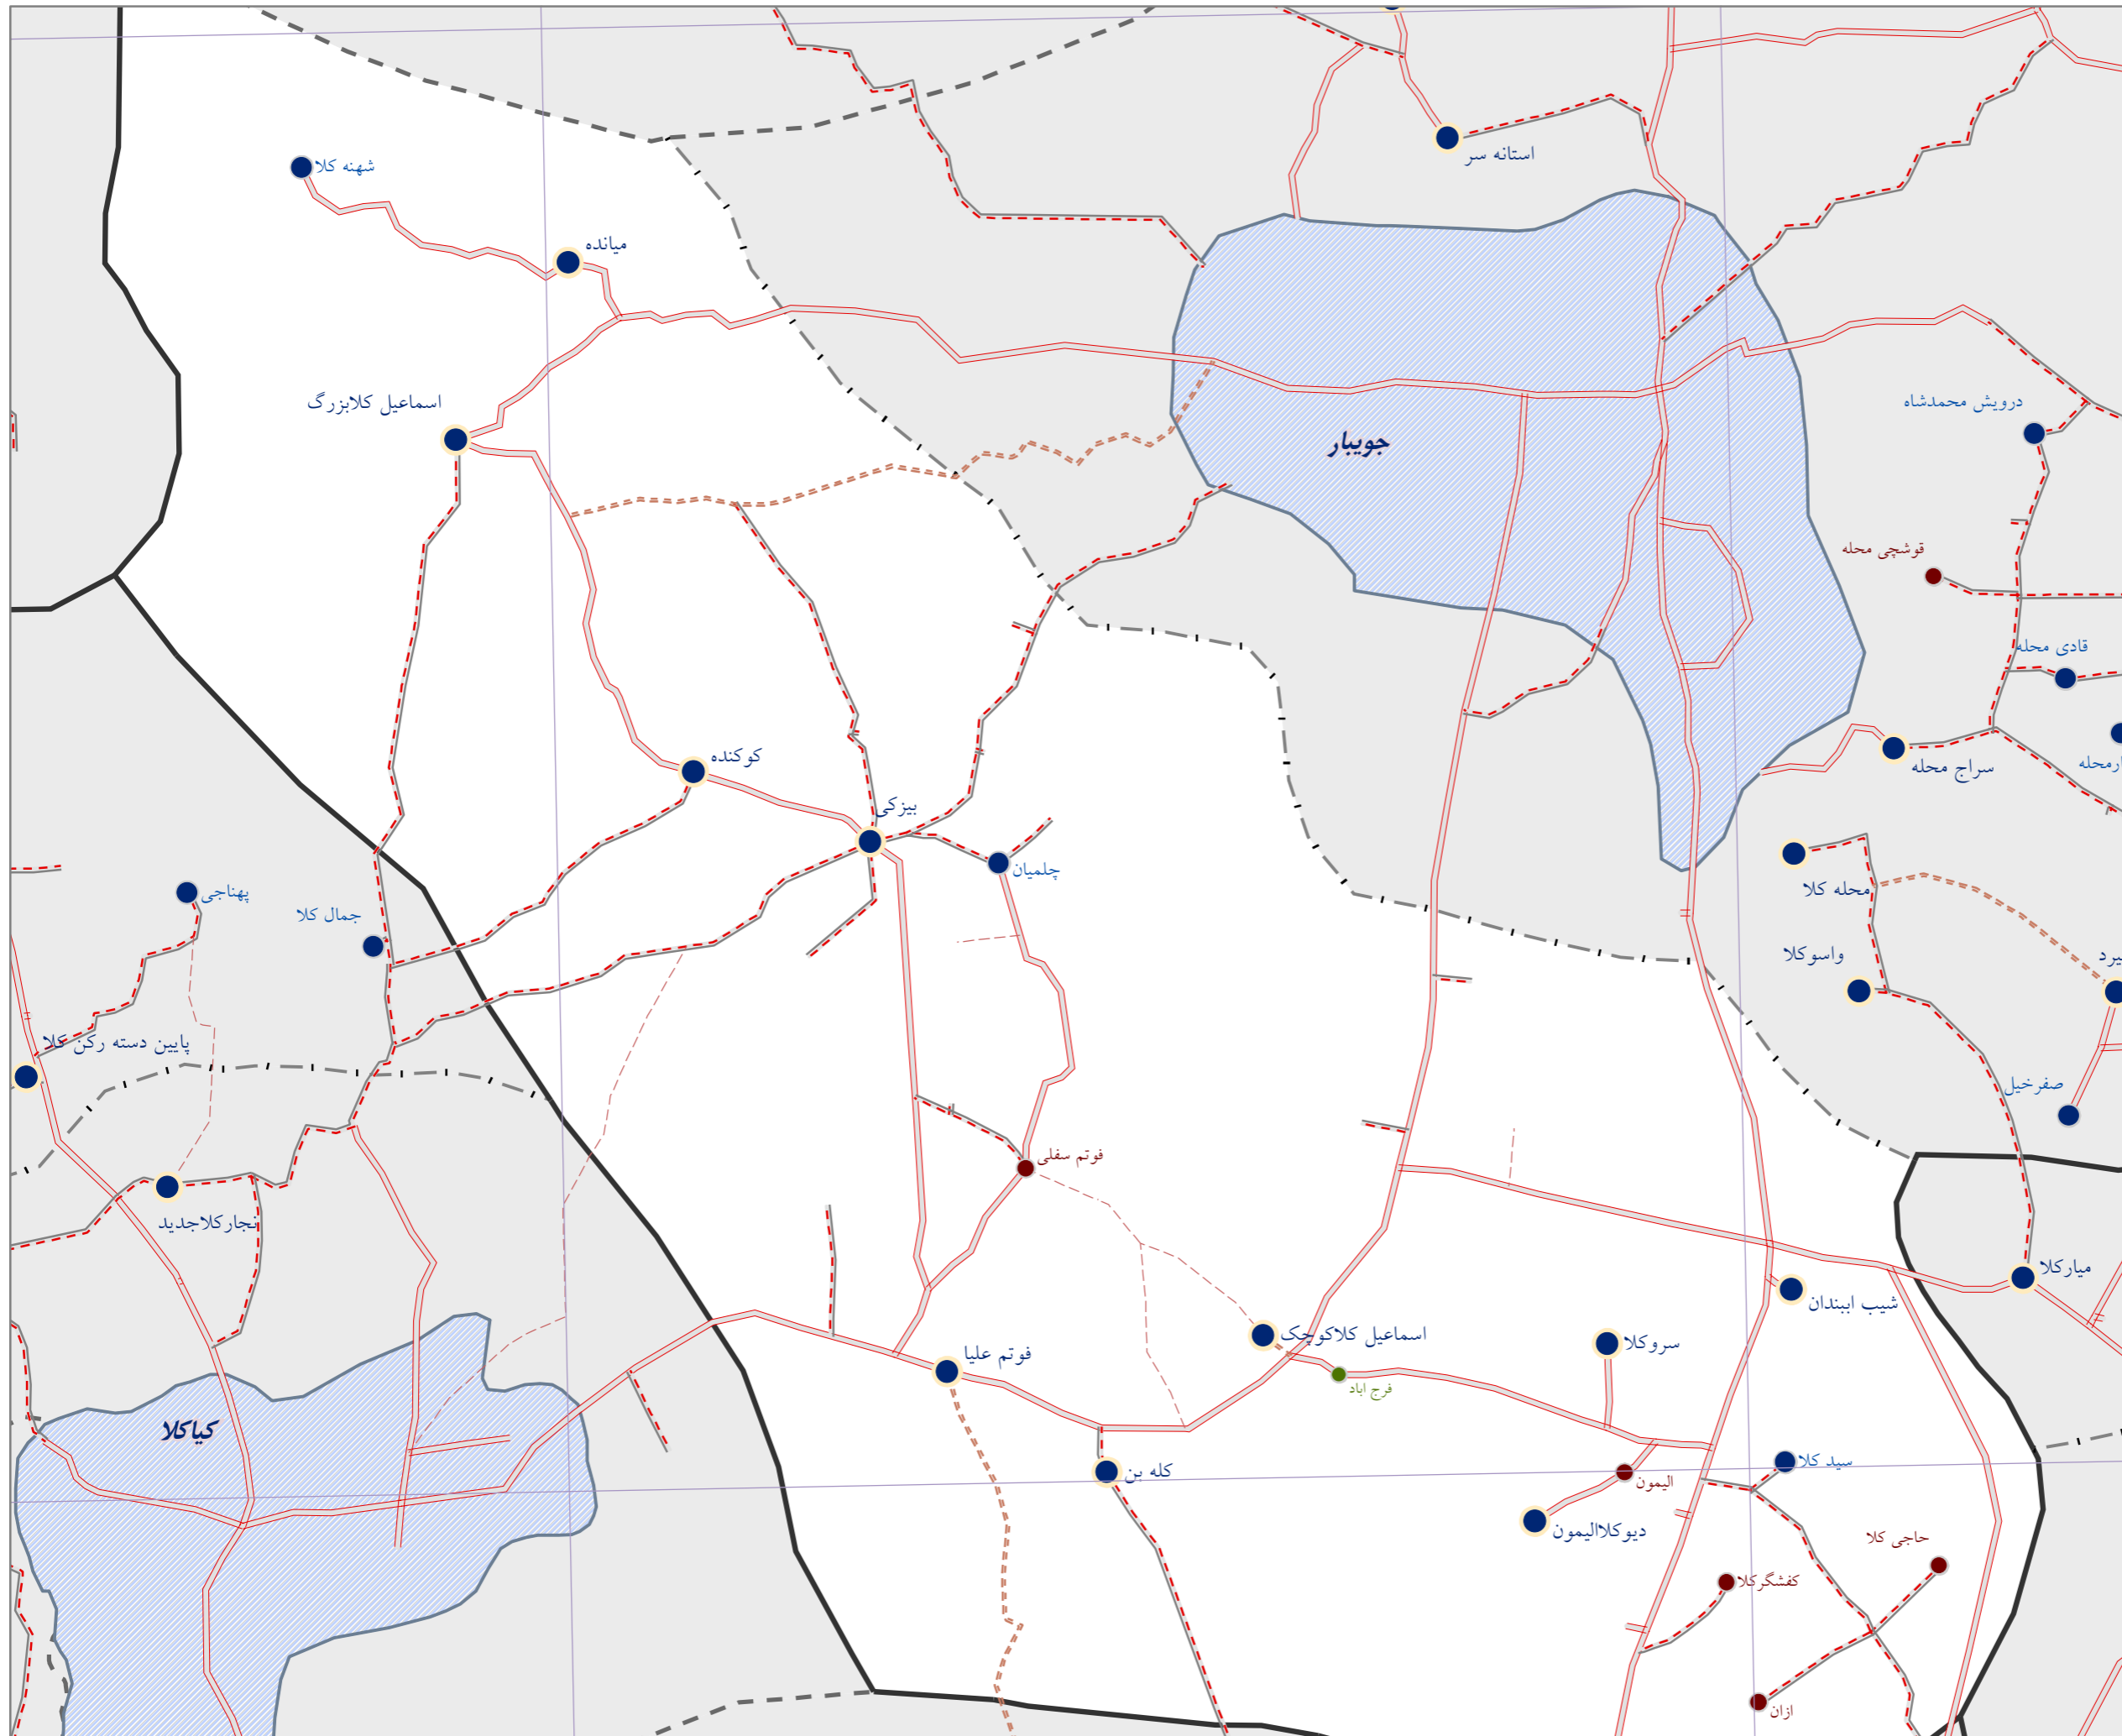

سازمان برنامه و بودجه کشور
دفتر نقشه و اطلاعات مکانی

نقشه آماری دهستان های کشور
بر اساس سرشماری ۱۳۹۵

استان **مازندران**
شهرستان **جویبار**
بخش **مرکزی**
دهستان **حسن رضا**

آدرس آماری **۰۲۲۱۰۲۰۰۰۱**
مقیاس **۱:۴۰۰۰۰**

موقعیت دهستان در استان

علائم راهنمای نقشه

مرزهای تقسیمات		آبادی ها	
	مرز کشور		از ۰ تا ۳ خانوار
	مرز استان		از ۴ تا ۲۰ خانوار
	مرز شهرستان		از ۲۱ تا ۵۰ خانوار
	مرز بخش		از ۵۱ تا ۱۰۰ خانوار
	مرز دهستان		بیش از ۱۰۰ خانوار
	محدوده آماری شهر		رودخانه
	راه بزرگراه		مسیل
	راه آسفالت		دریا
	راه شوسه		دریاچه
	راه خاکی		تالاب
	راه مالرو		
	راه آهن		

این برگ نقشه با اقتباس از نقشه های پایه سازمان نقشه برداری نتایج سرشماری عمومی نفوس و مسکن ۱۳۹۵ تهیه شده است. پیاده سازی تقسیمات کشوری بر اساس مصوبات هیأت وزیران و با دقت آماری انجام شده است.
مرزهای کشوری در این نقشه سندیت ندارد. لطفا در صورت مشاهده هرگونه مغایرت، مراتب را به مرکز آمار ایران (دفتر نقشه و اطلاعات مکانی) اطلاع دهید.
حق چاپ و کپی محفوظ و منوط به کسب اجازه از مرکز آمار ایران است.
WWW.amar.org.ir

36°40'

52°50'

52°55'

36°35'