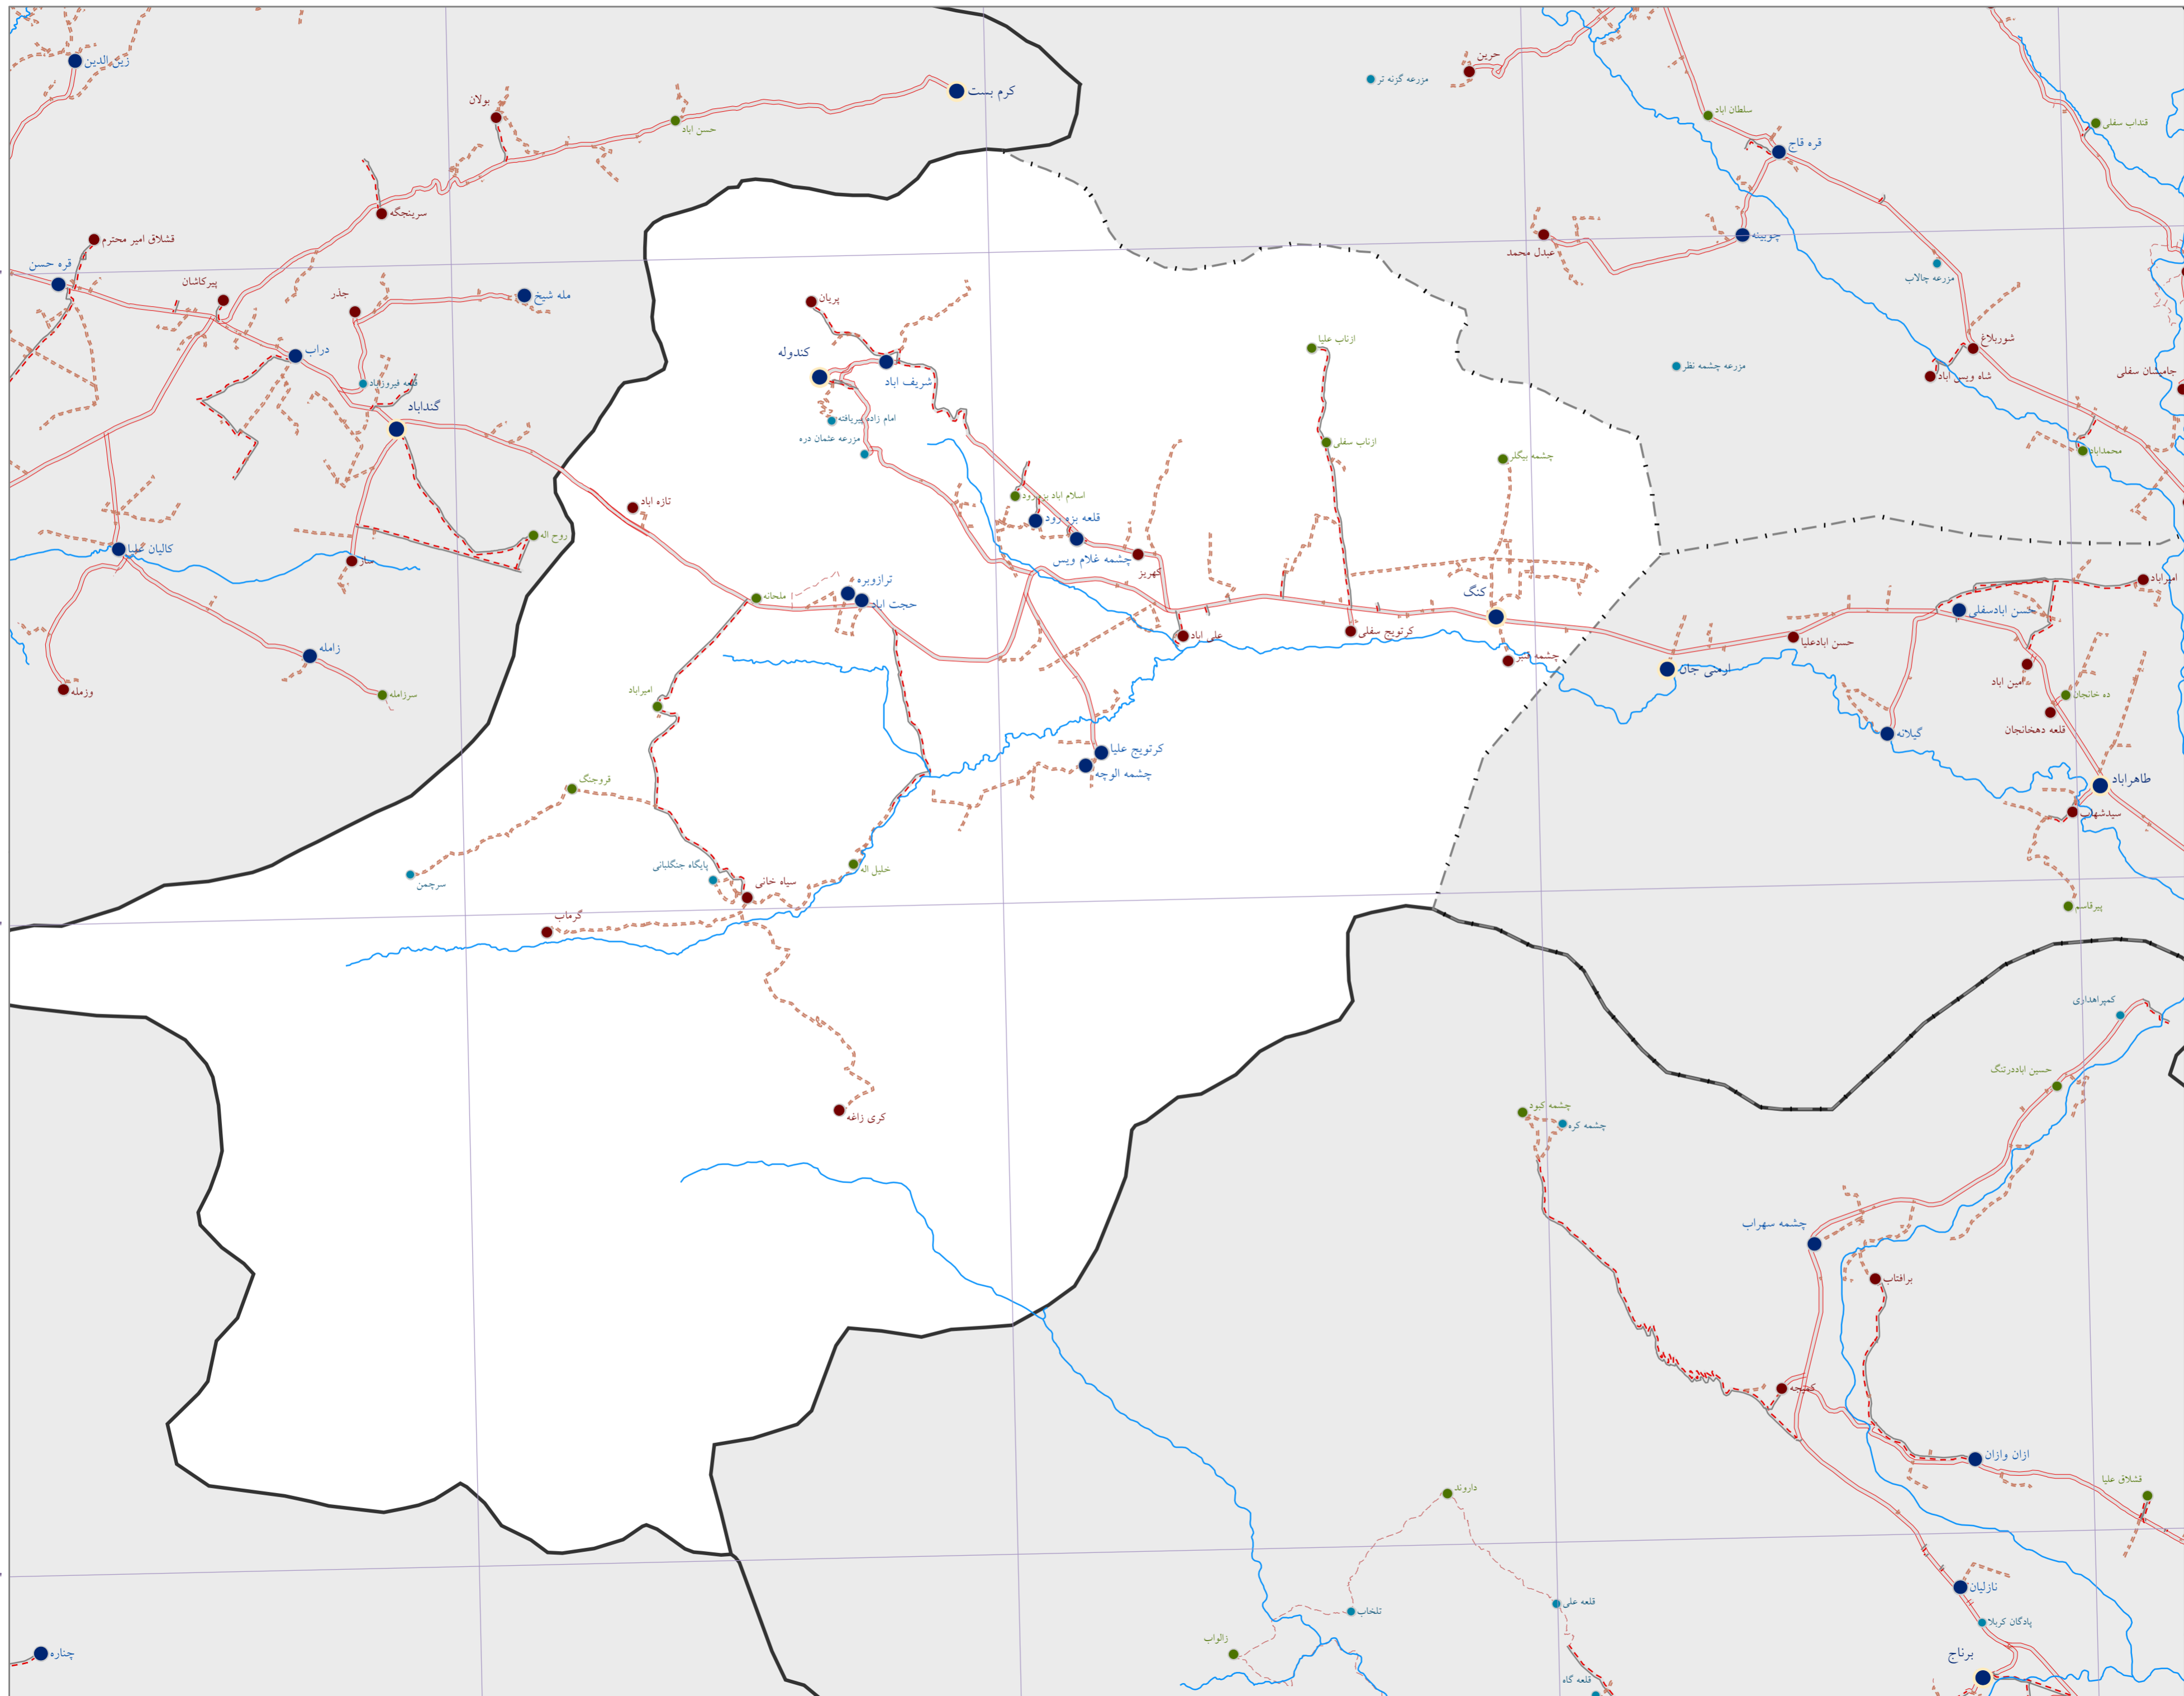

نقشه آماری دهستان های کشور
بر اساس سرشماری ۱۳۹۵

استان کرمانشاه

شهرستان صحنه

بخش دینور

دهستان کندوله

آدرس آماری ۰۵۱۰۰۱۰۰۳

مقیاس ۱ : ۶۰۰۰۰

موقعیت استان در کشور

موقعیت دهستان در استان

علائم راهنمای نقشه

مرزهای تقسیمات	راه ها
مرز کشور	بزرگراه
مرز استان	راه آسفالت
مرز شهرستان	راه شوسه
مرز بخش	راه خاکی
مرز دهستان	راه مالرو
محدوده آماری شهر	راه آهن
خط ساحلی	
از ۰ تا ۳ خانوار	رودخانه
از ۴ تا ۲۰ خانوار	مسیل
از ۲۱ تا ۵۰ خانوار	دریا
از ۵۱ تا ۱۰۰ خانوار	دریاچه
بیش از ۱۰۰ خانوار	تالاب

این برگ نقشه با اقتباس از نقشه های پایه سازمان نقشه برداری و نتایج سرشماری عمومی نفوس و مسکن ۱۳۹۵ تهیه شده است.
پایه سازی تقسیمات کشوری بر اساس مصوبات هیات وزیران و با دقت آماری انجام شده است.
مرزهای کشوری در این نقشه سندیت ندارد.
لطفا در صورت مشاهده هرگونه مغایرت، مراتب را به مرکز آمار ایران (دفتر نقشه و اطلاعات مکانی) اطلاع دهید.
حق هر گونه چاپ و کپی محفوظ و منوط به کسب اجازه از مرکز آمار ایران است.

34°40'

34°35'

34°30'

47°10'

47°15'

47°20'

47°25'