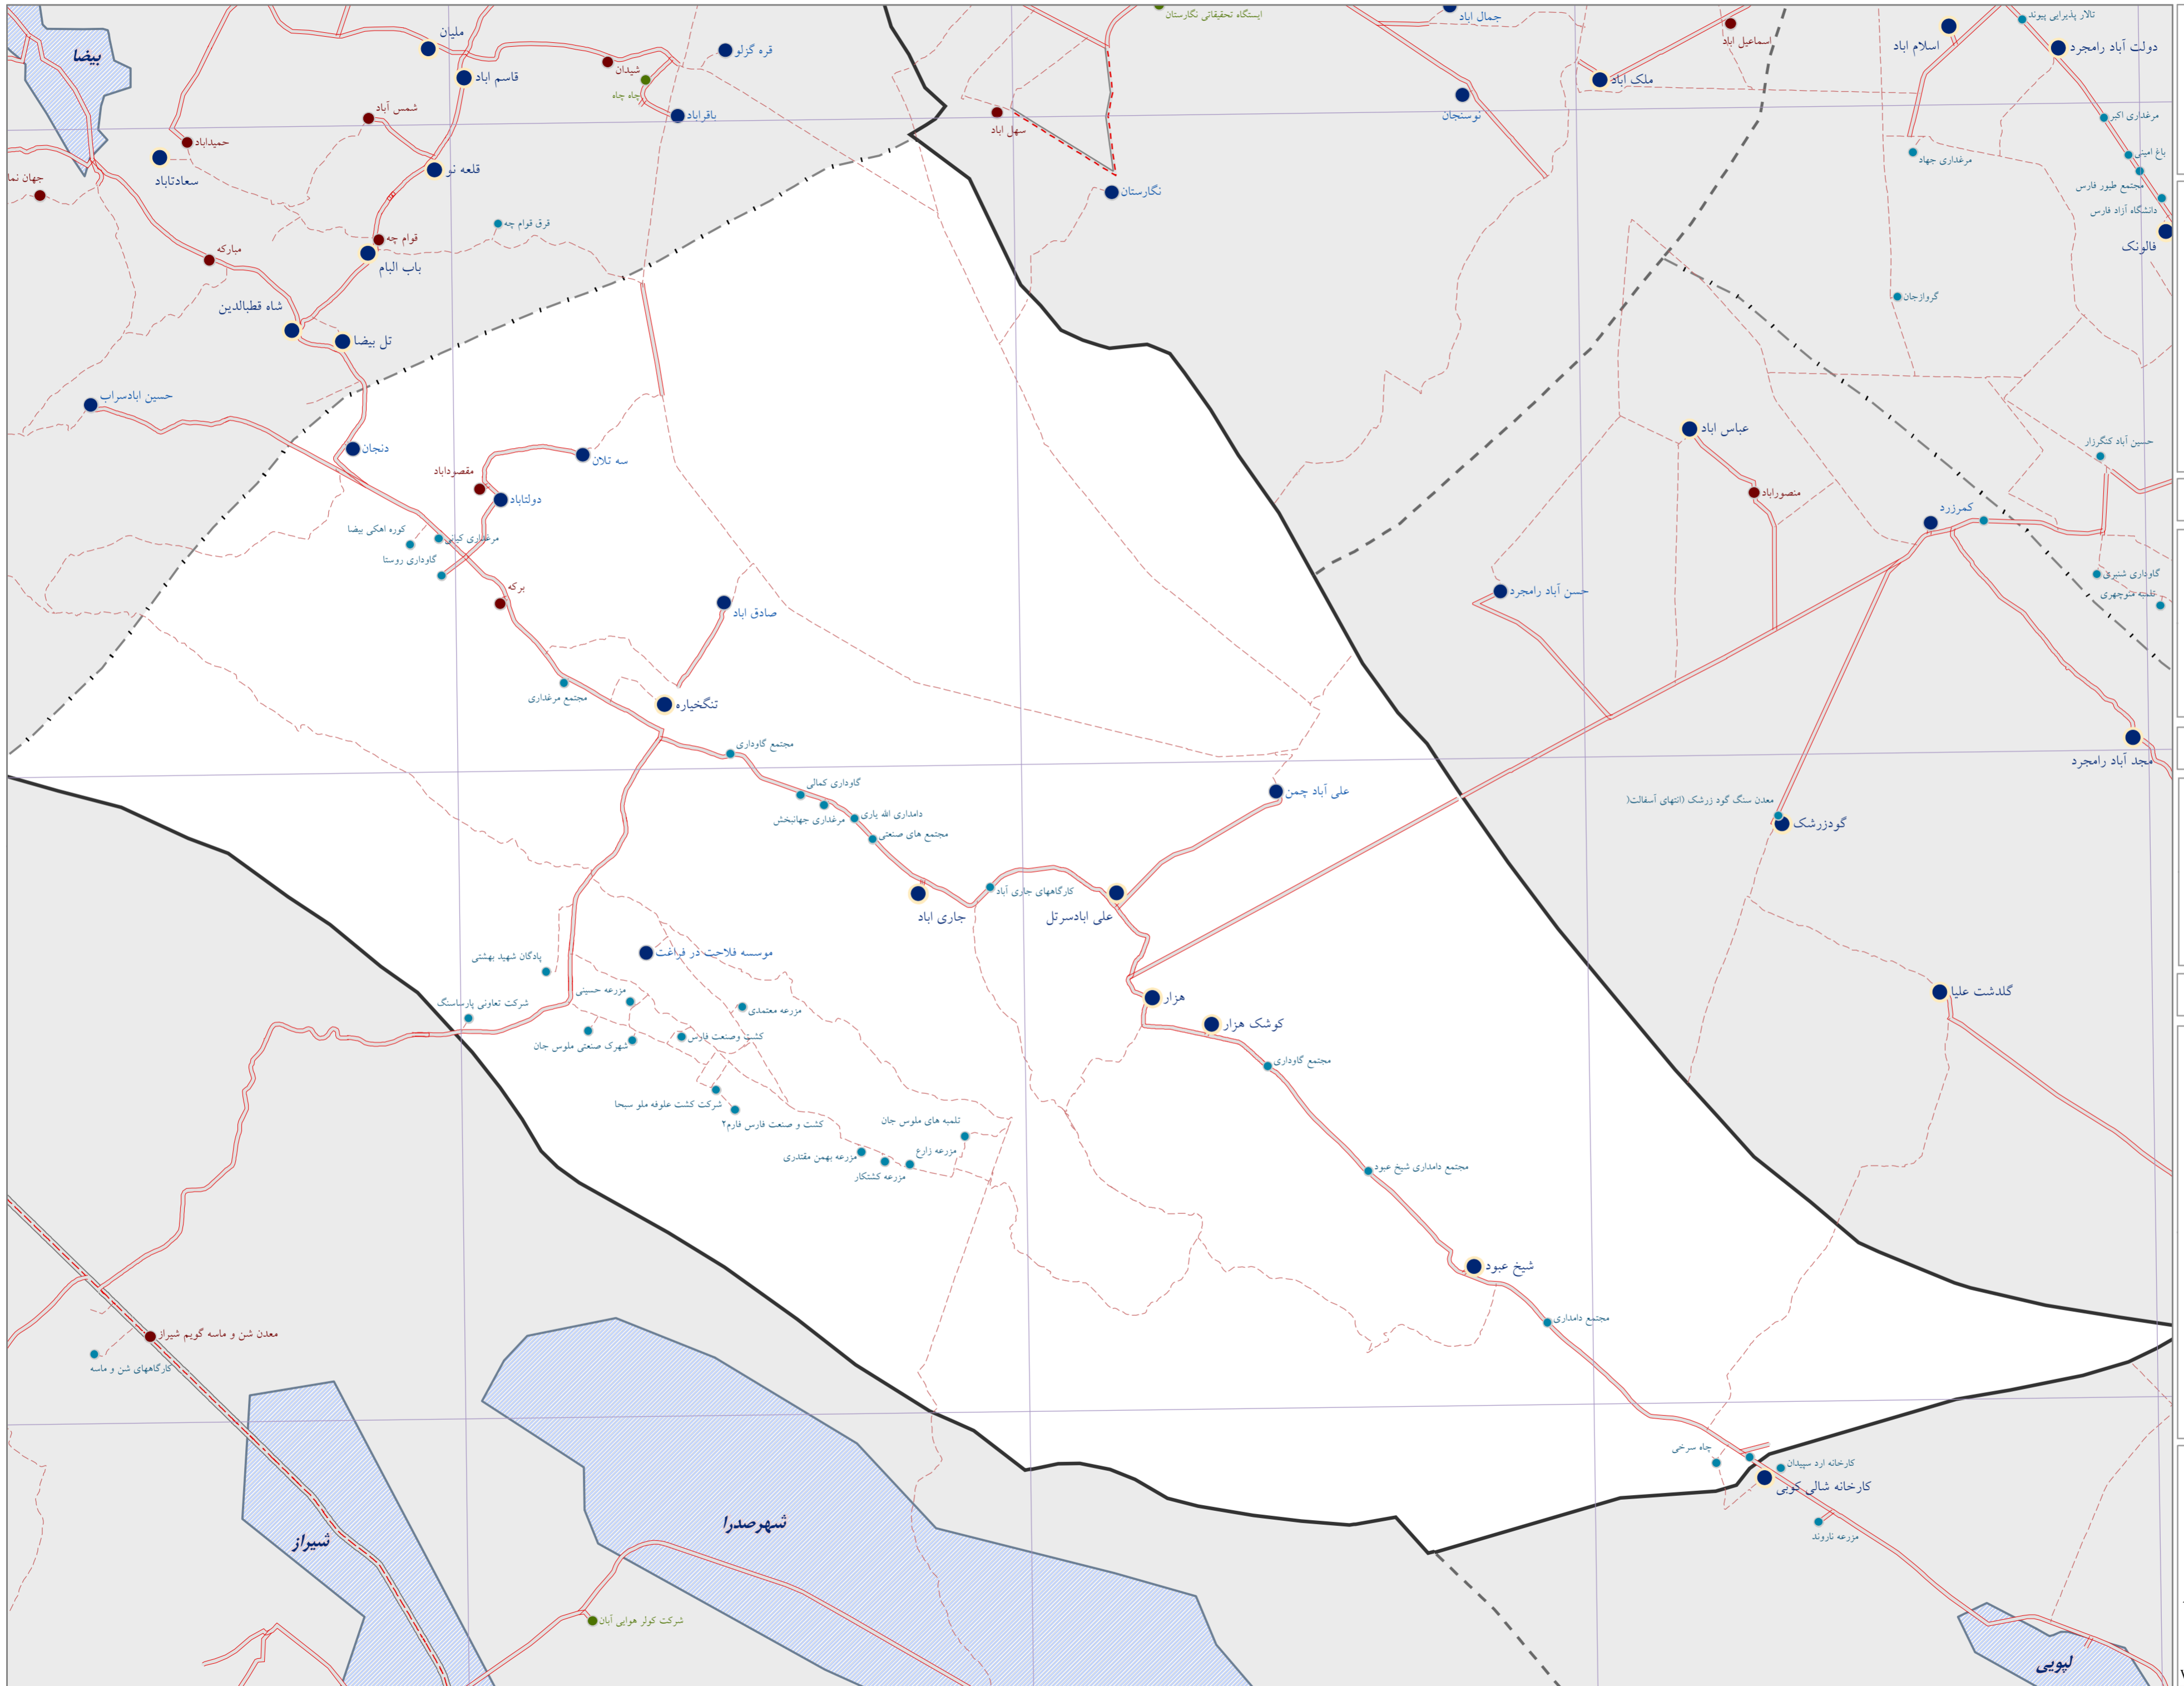

نقشه آماری دهستان های کشور
بر اساس سرشماری ۱۳۹۵

استان فارس

شهرستان سپیدان

بخش بیضا

دهستان کوشک هزار

آدرس آماری ۰۷۰۶۰۱۰۰۰۳

مقیاس ۱ : ۶۰۰۰۰

موقعیت استان در کشور

موقعیت دهستان در استان

علائم راهنمای نقشه

مرزهای تقسیمات	راه ها
مرز کشور	بزرگراه
مرز استان	راه آسفالت
مرز شهرستان	راه شوسه
مرز بخش	راه خاکی
مرز دهستان	راه مالرو
محدوده آماری شهر	راه آهن
آبای ها	
از ۰ تا ۳ خانوار	رودخانه
از ۴ تا ۲۰ خانوار	مسیل
از ۲۱ تا ۵۰ خانوار	دریا
از ۵۱ تا ۱۰۰ خانوار	دریاچه
بیش از ۱۰۰ خانوار	تالاب
خط ساحلی	

این برگ نقشه با اقتباس از نقشه های پایه سازمان نقشه برداری و نتایج سرشماری عمومی نفوس و مسکن ۱۳۹۵ تهیه شده است.
 پیاده سازی تقسیمات کشوری بر اساس مصوبات هیات وزیران و با دقت آماری انجام شده است.
 مرزهای کشوری در این نقشه سنجیدگی ندارد.
 لطفا در صورت مشاهده هرگونه مغایرت، مراتب را به مرکز آمار ایران (دفتر نقشه و اطلاعات مکانی) اطلاع دهید.
 حق هر گونه چاپ و کپی محفوظ و منوط به کسب اجازه از مرکز آمار ایران است.

30°0'

29°55'

29°50'

52°25'

52°30'

52°35'

52°40'