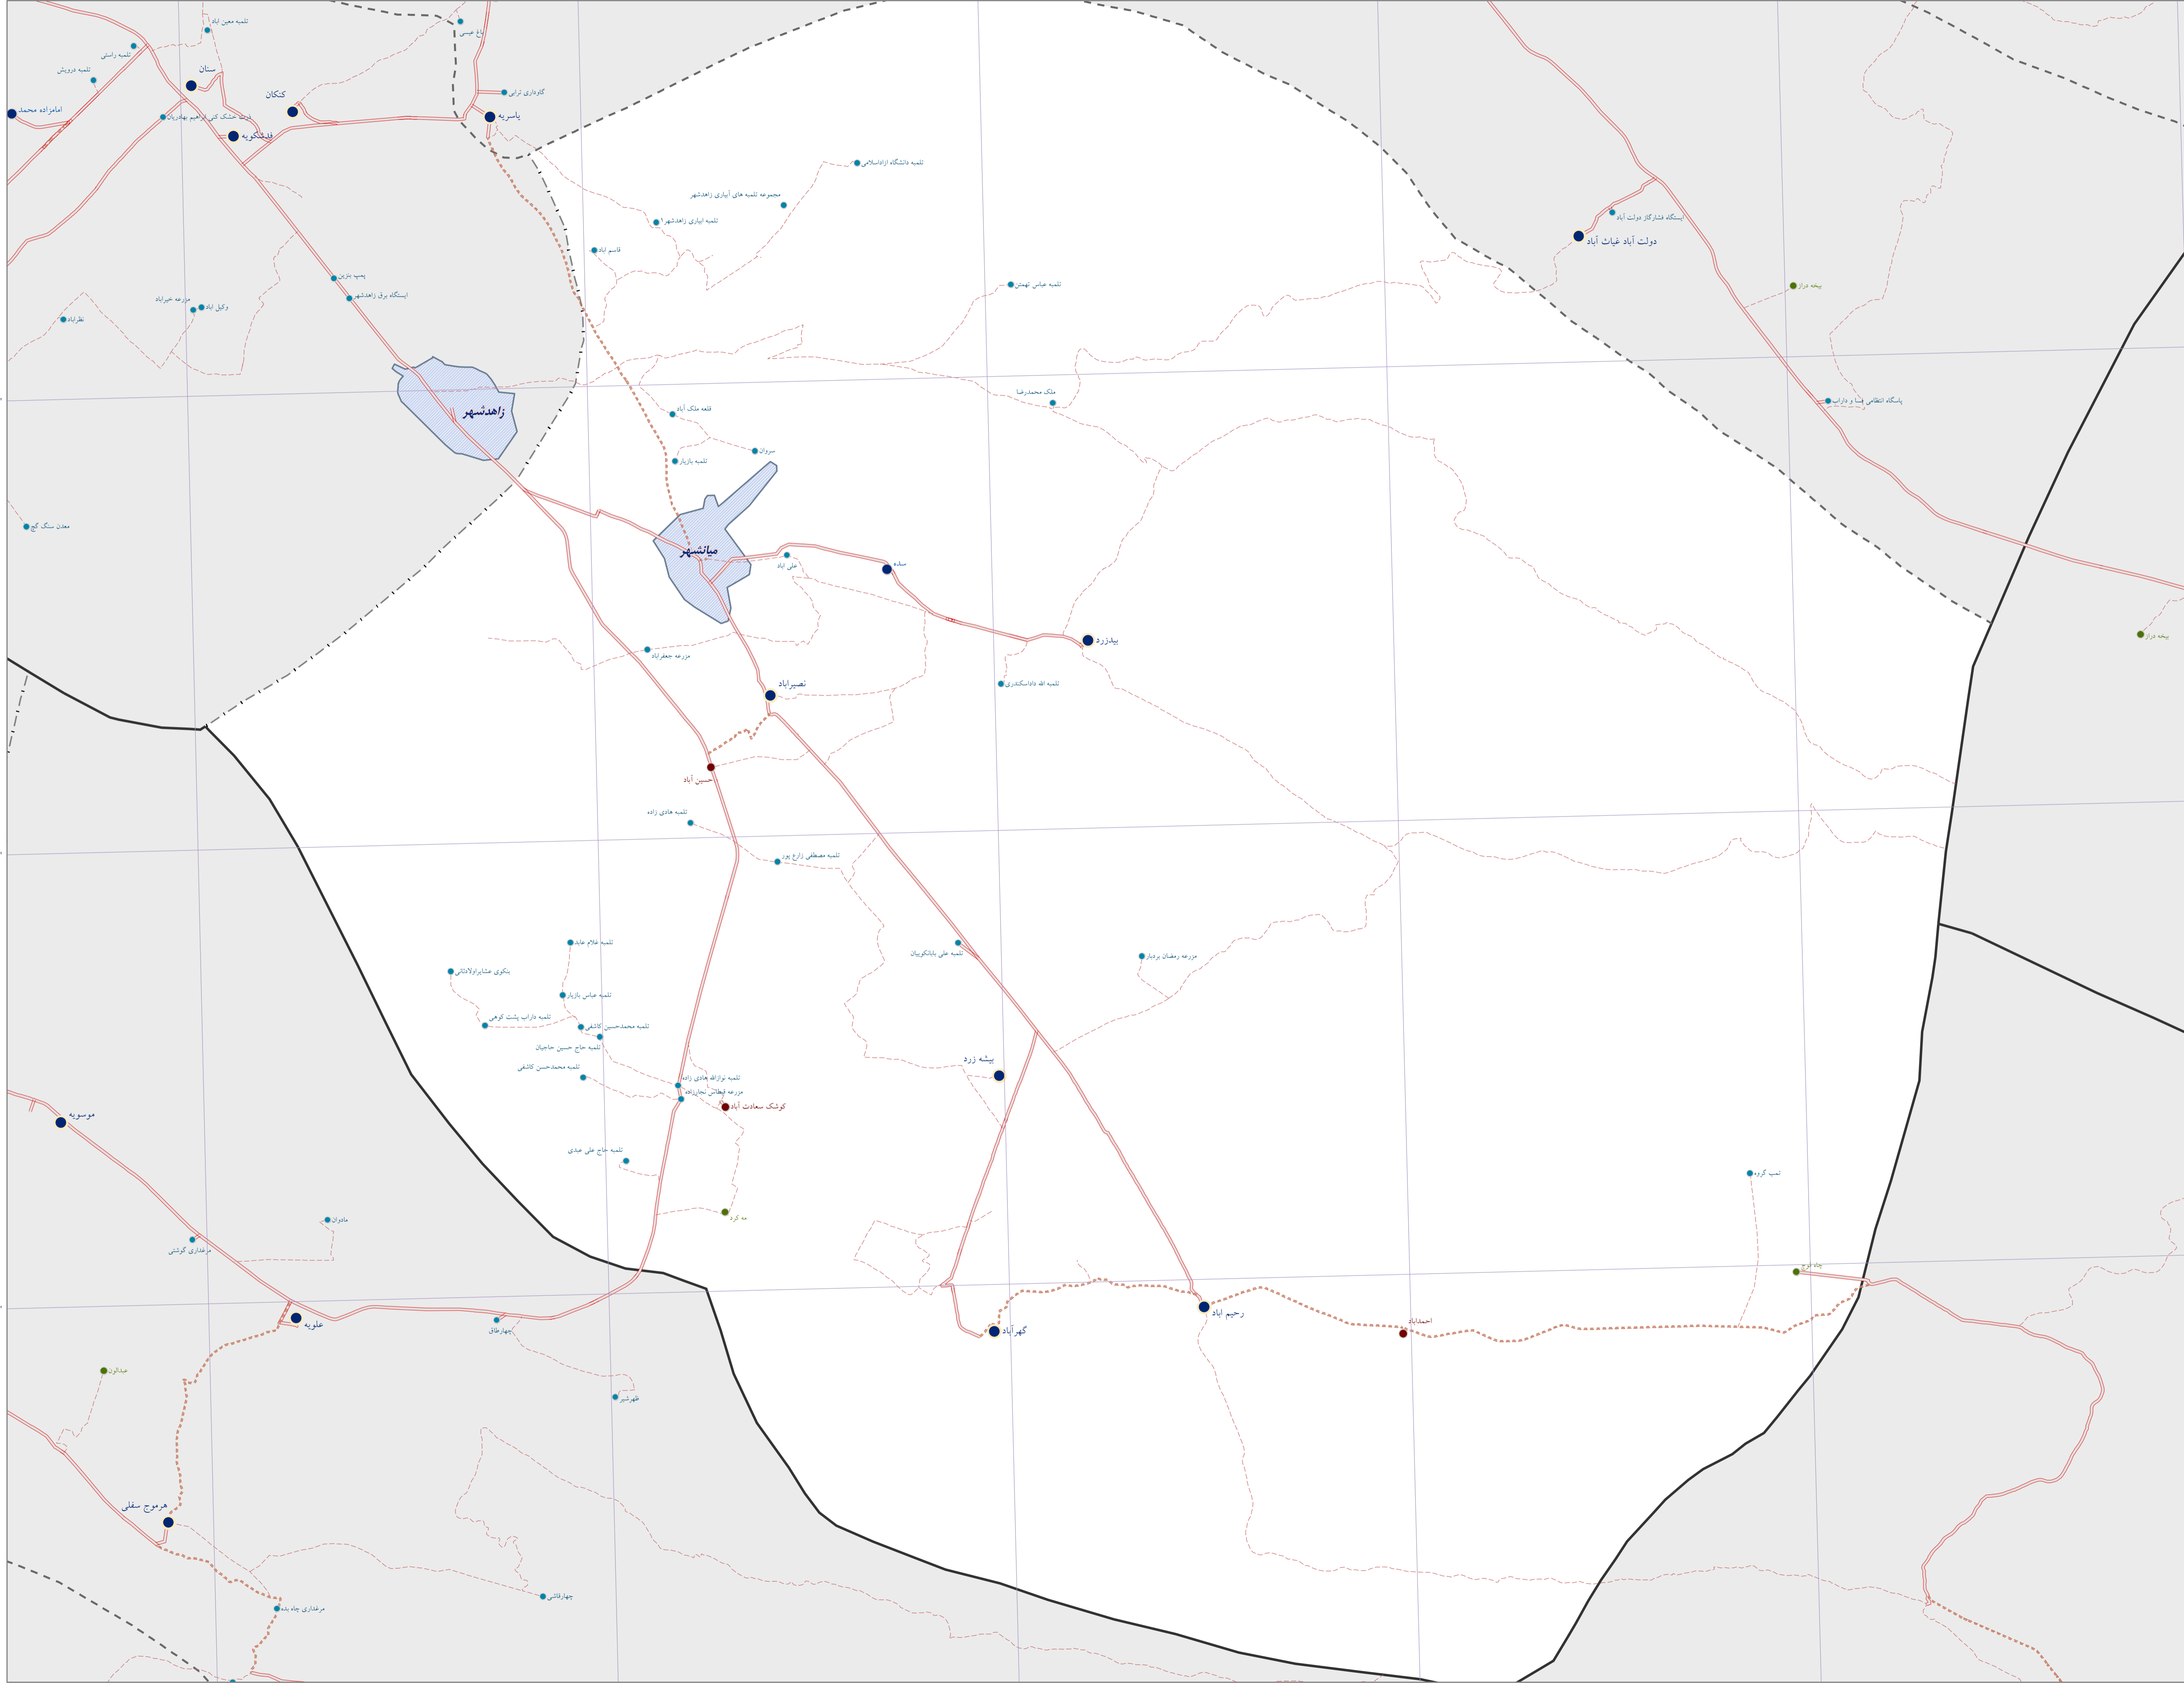

سازمان برنامه و بودجه کشور

 دفتر نقشه و اطلاعات مکانی

نقشه آماری دهستان های کشور
 بر اساس سرشماری ۱۳۹۵

استان فارس
 شهرستان فسا
 بخش شیبکوه
 دهستان میانده
 آدرس آماری ۰۷۰۸۰۲۰۰۰۲
 مقیاس ۱:۶۰۰۰۰

موقعیت استان در کشور

موقعیت دهستان در استان

علائم راهنمای نقشه

	مرز کشور
	مرز استان
	مرز شهرستان
	مرز بخش
	مرز دهستان
	محدوده آماری شهر
	بزرگراه
	راه آسفالت
	راه شوسه
	راه خاکی
	راه مالرو
	راه آهن
	آبادی - از ۳ تا ۱۰ خانوار
	آبادی - از ۱۱ تا ۲۰ خانوار
	آبادی - از ۲۱ تا ۵۰ خانوار
	آبادی - از ۵۱ تا ۱۰۰ خانوار
	آبادی - بیش از ۱۰۰ خانوار
	خط ساحلی - رودخانه
	خط ساحلی - مسیل
	خط ساحلی - دریا
	خط ساحلی - دریاچه
	خط ساحلی - تالاب

این برگ نقشه با اقتباس از نقشه های پایه سازمان نقشه برداری نتایج سرشماری عمومی نفوس و مسکن ۱۳۹۵ تهیه شده است. پیاده سازی تقسیمات کشوری بر اساس مصوبات هیأت وزیران و با دقت آماری انجام شده است. مرزهای کشوری در این نقشه سندیت ندارد. لطفاً در صورت مشاهده هرگونه مغایرت، مراتب را به مرکز آمار ایران (دفتر نقشه و اطلاعات مکانی) اطلاع دهید. حق هر گونه چاپ و کپی محفوظ و منوط به کسب اجازه از مرکز آمار ایران است.

WWW.amar.org.ir

33°45' 33°50' 33°55' 34°00' 34°05'

28°35' 28°40' 28°45'