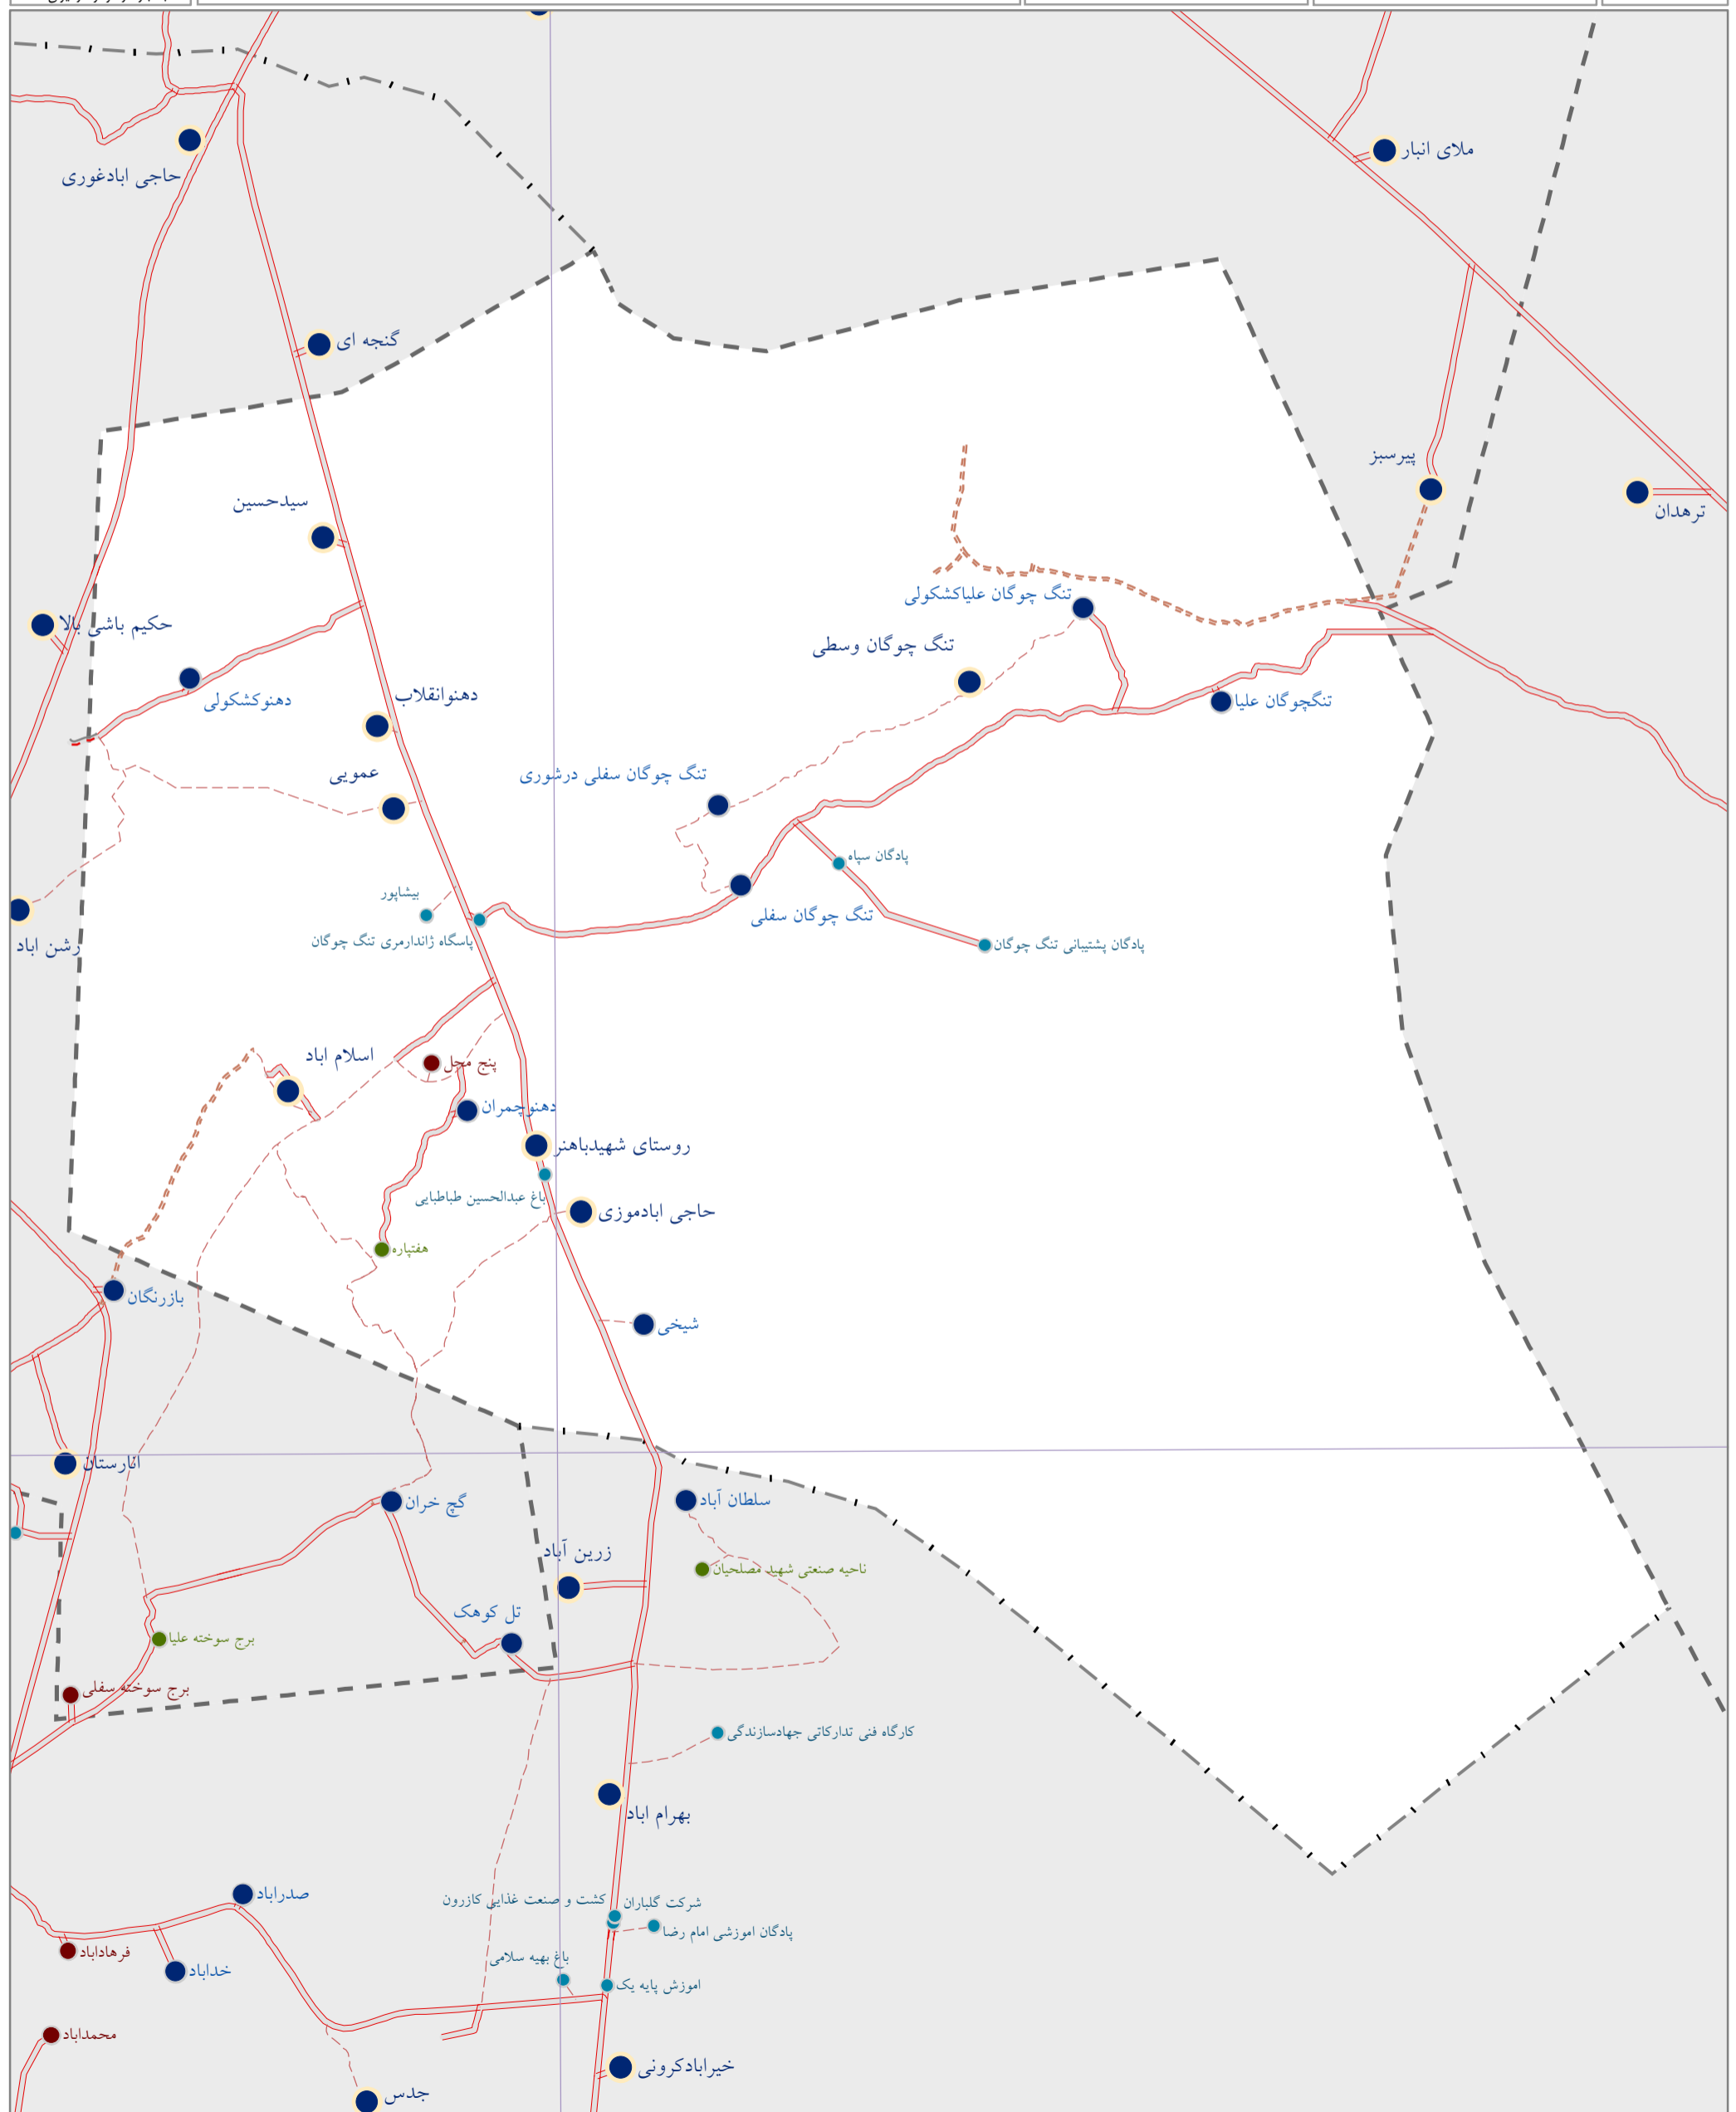

سازمان برنامه و بودجه کشور

دفتر نقشه و اطلاعات مکانی

نقشه آماری دهستان های کشور بر اساس سرشماری ۱۳۹۵

استان فارس
شهرستان کازرون
بخش مرکزی
دهستان شاپور

آدرس آماری ۰۷۱۰۰۴۰۰۰۳
مقیاس ۱:۴۰۰۰۰

www.amar.org.ir

علائم راهنمای نقشه

مرز کشور	بزرگراه	آبادی	خط ساحلی
مرز استان	راه آسفالت	از ۰ تا ۳ خانوار	رودخانه
مرز شهرستان	راه شوسه	از ۴ تا ۲۰ خانوار	مسیل
مرز بخش	راه خاکی	از ۲۱ تا ۵۰ خانوار	دریا
مرز دهستان	راه مالرو	از ۵۱ تا ۱۰۰ خانوار	دریاچه
محدوده آماری شهر	راه آهن	بیش از ۱۰۰ خانوار	تالاب

این برگ نقشه باقتباس از نقشه های پایه سازمان نقشه برداری و نتایج سرشماری عمومی نفوس و مسکن ۱۳۹۵ تهیه شده است. پیاده سازی تقسیمات کشوری بر اساس مصوبات هیأت وزیران و با دقت آماری انجام شده است. مرزهای کشوری در این نقشه سندیت ندارد. در صورت مشاهده هرگونه مغایرت، لطفا مراتب را به مرکز آمار ایران اطلاع دهید. حق چاپ و کپی محفوظ و منوط به کسب اجازه از مرکز آمار ایران است.

29°45'

51°35'