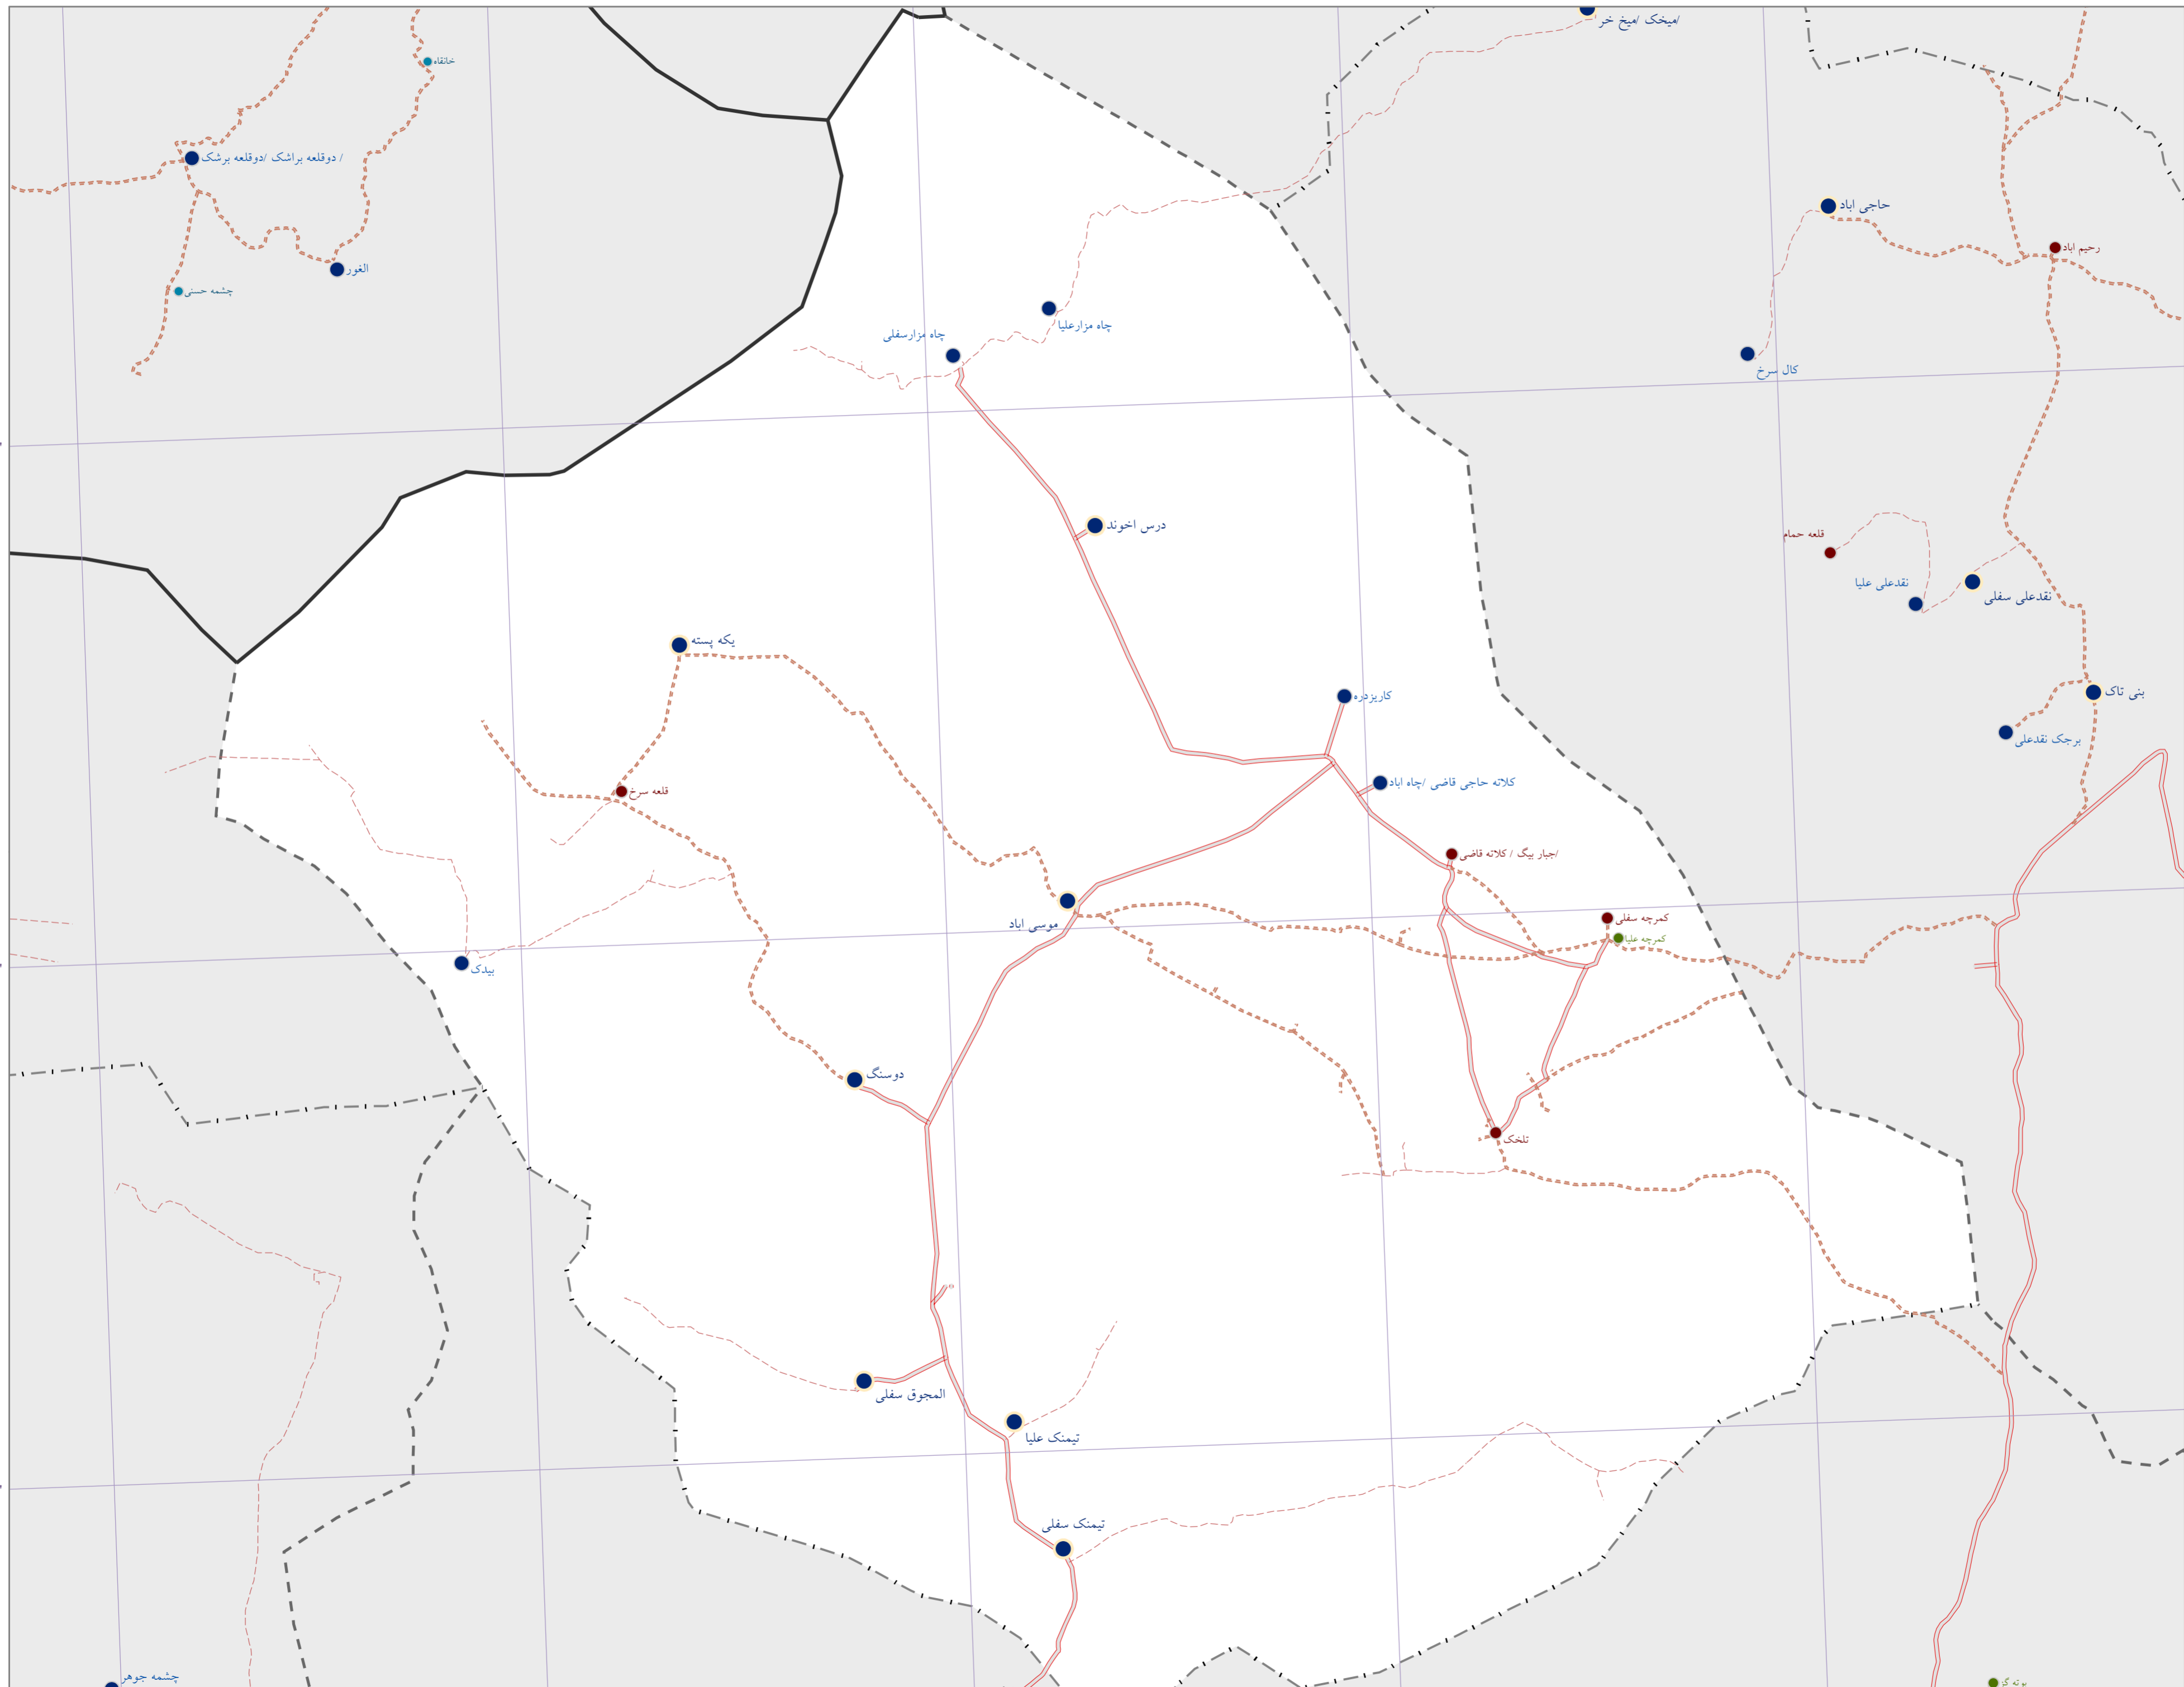

نقشه آماری دهستان های کشور
بر اساس سرشماری ۱۳۹۵

استان خراسان رضوی

شهرستان تربت جام

بخش مرکزی

دهستان جلگه موسی آباد

آدرس آماری ۰۹۰۶۰۲۰۰۴

مقیاس ۱ : ۷۵۰۰۰

موقعیت استان در کشور

موقعیت دهستان در استان

علائم راهنمای نقشه

مرزهای تقسیمات	راه ها
مرز کشور	بزرگراه
مرز استان	راه آسفالت
مرز شهرستان	راه شوسه
مرز بخش	راه خاکی
مرز دهستان	راه مالرو
محدوده آماری شهر	راه آهن
خط ساحلی	
از ۳۰ تا ۱۰۰ خانوار	رودخانه
از ۴ تا ۲۰ خانوار	مسیل
از ۲۱ تا ۵۰ خانوار	دریا
از ۵۱ تا ۱۰۰ خانوار	دریاچه
بیش از ۱۰۰ خانوار	تالاب

این برگ نقشه با اقتباس از نقشه های پایه سازمان نقشه برداری و نتایج سرشماری عمومی نفوس و مسکن ۱۳۹۵ تهیه شده است. پیاده سازی تقسیمات کشوری بر اساس مصوبات هیات وزیران و با دقت آماری انجام شده است. مرزهای کشوری در این نقشه سنجیده نشده است. لطفا در صورت مشاهده هرگونه مغایرت، مراتب را به مرکز آمار ایران (دفتر نقشه و اطلاعات مکانی) اطلاع دهید. حق هر گونه چاپ و کپی محفوظ و منوط به کسب اجازه از مرکز آمار ایران است.

60°25'

60°30'

60°35'

60°40'

60°45'

35°40'

35°35'

35°30'