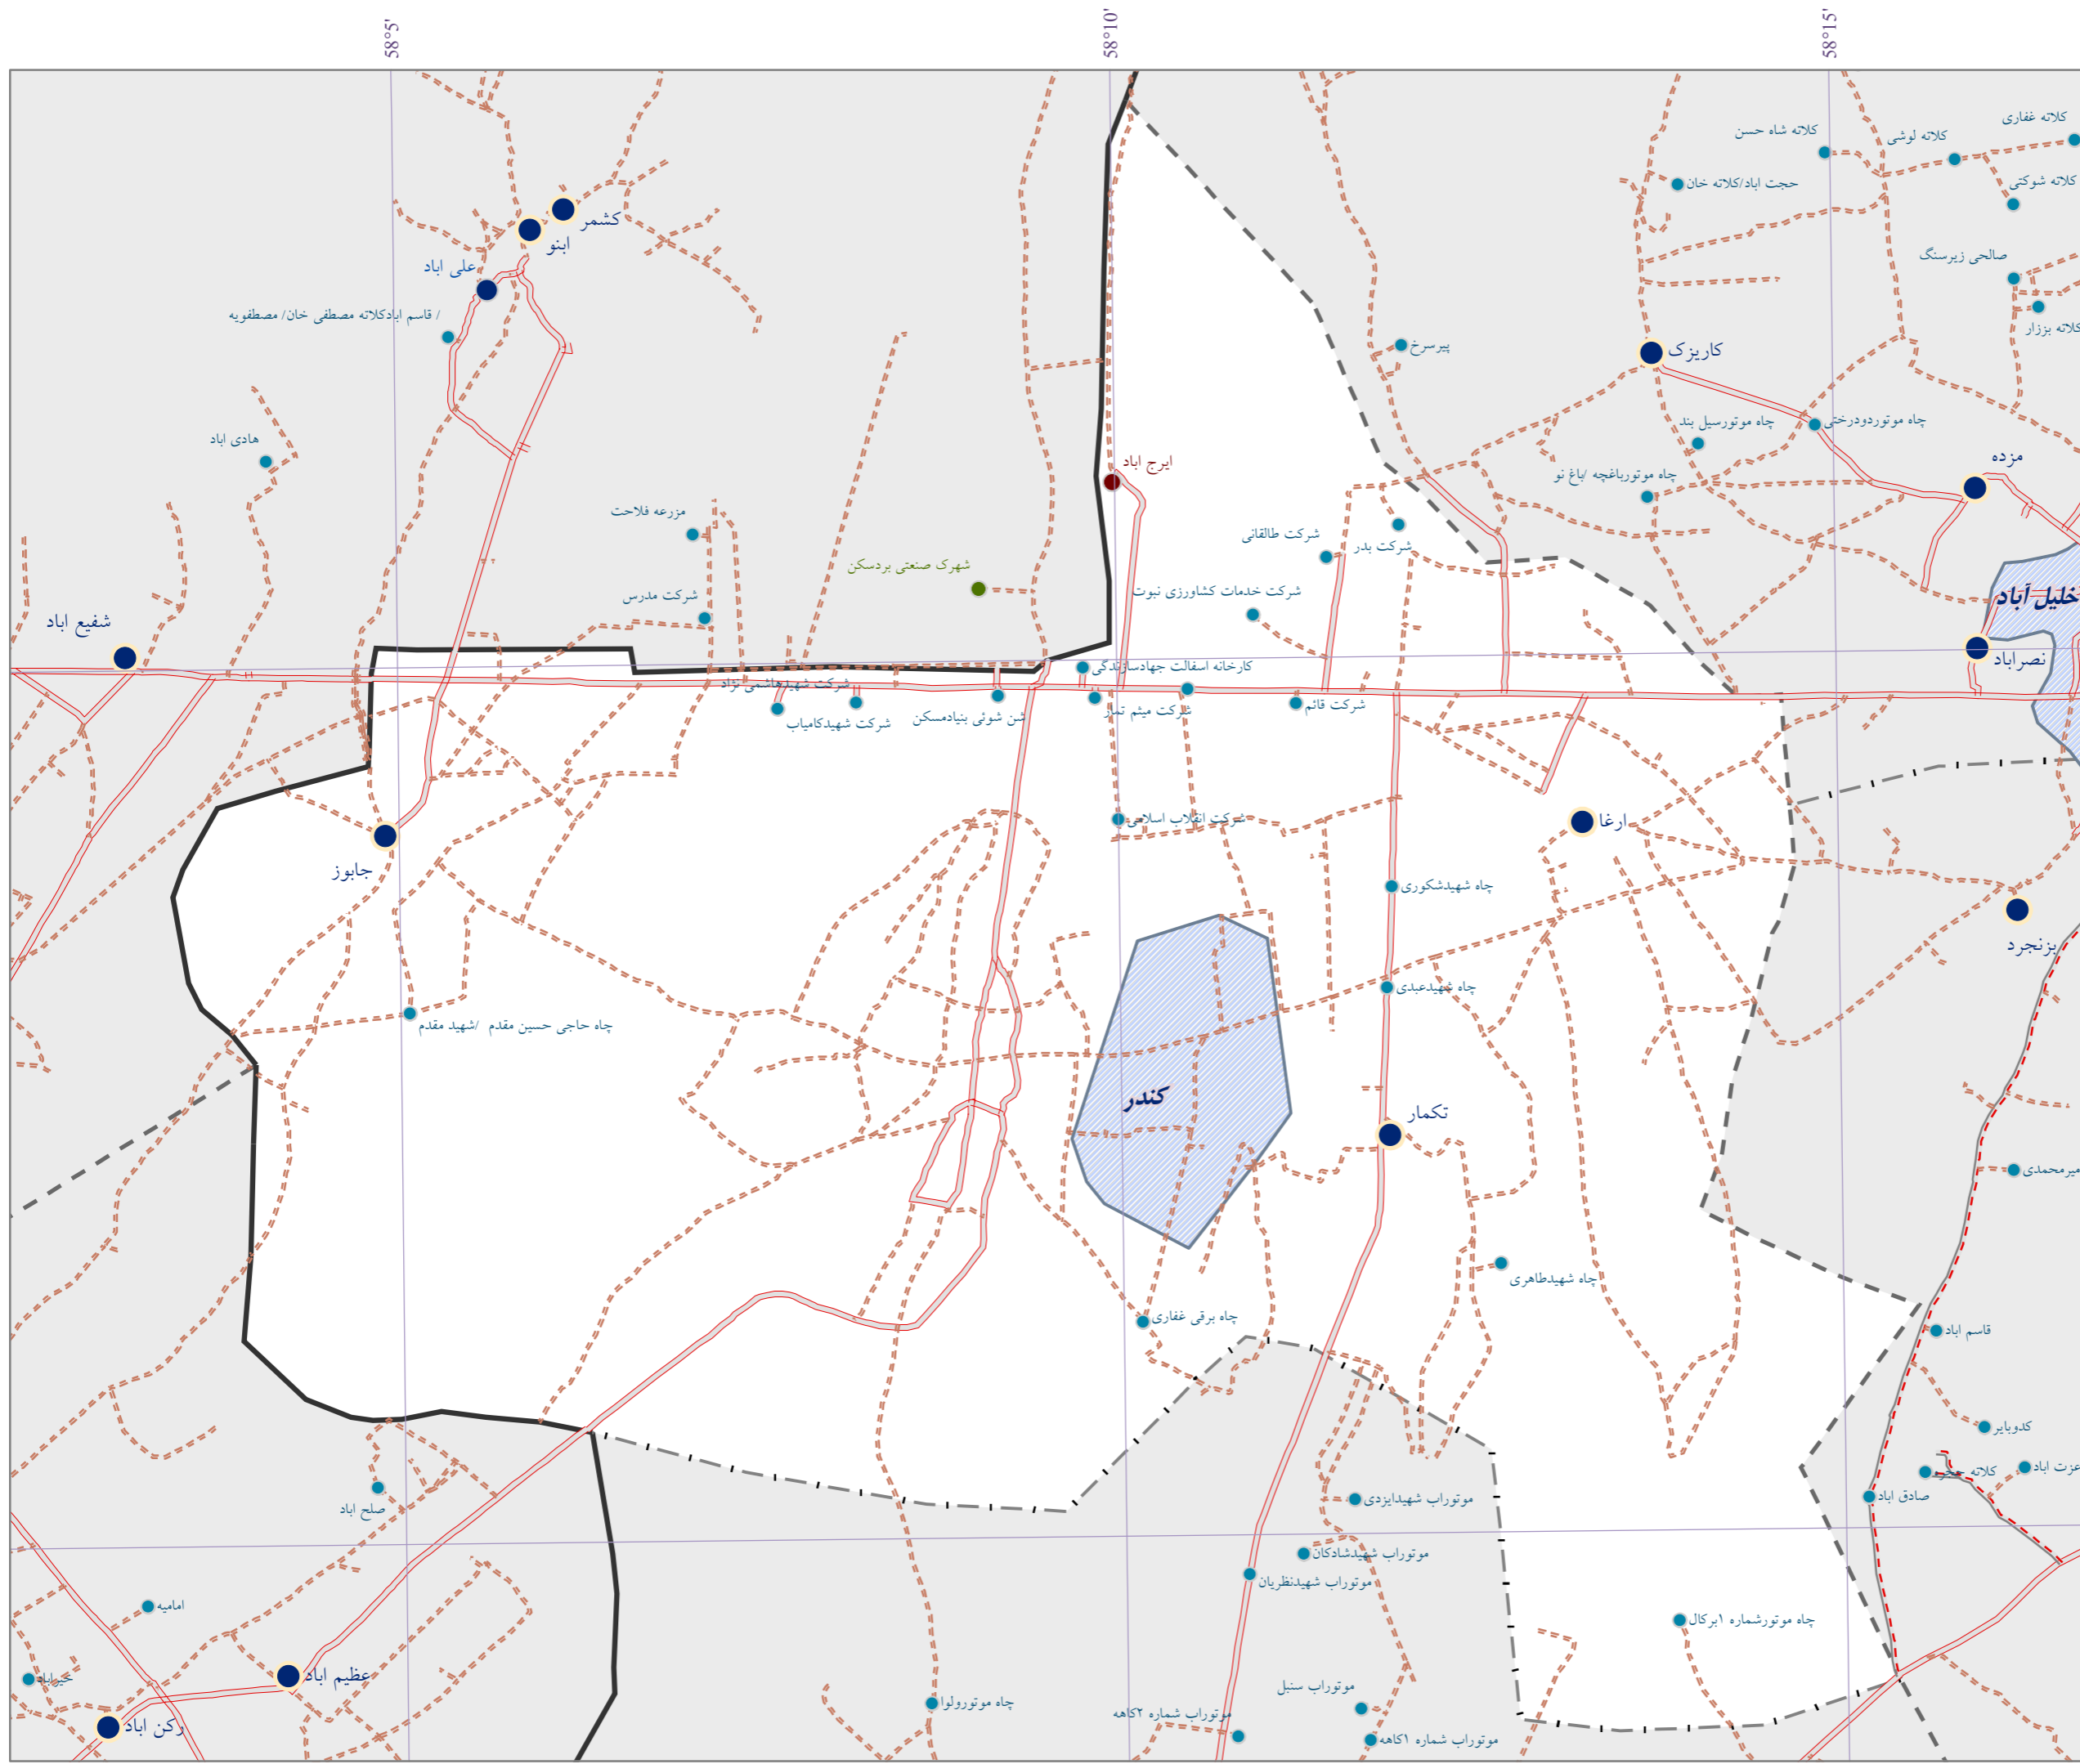

سازمان برنامه و بودجه کشور
دفتر نقشه و اطلاعات مکانی

**نقشه آماری دهستان های کشور
بر اساس سرشماری ۱۳۹۵**

استان **خراسان رضوی**
شهرستان **خلیل آباد**
بخش **ششطرز**
دهستان **ششطرز**
آدرس آماری **۰۹۲۹۰۱۰۰۰۱**
مقیاس **۱:۶۵۰۰۰**

موقعیت دهستان در استان

علائم راهنمای نقشه

مرزهای تقسیمات		آبادی ها	
	مرز کشور		از ۰ تا ۳ خانوار
	مرز استان		از ۴ تا ۲۰ خانوار
	مرز شهرستان		از ۲۱ تا ۵۰ خانوار
	مرز بخش		از ۵۱ تا ۱۰۰ خانوار
	مرز دهستان		بیش از ۱۰۰ خانوار
	محدوده آماری شهر		رودخانه
	راه بزرگراه		مسیل
	راه آسفالت		دریا
	راه شوسه		دریاچه
	راه خاکی		تالاب
	راه مالرو		
	راه آهن		

این برگ نقشه با اقتباس از نقشه های پایه سازمان نقشه برداری نتایج سرشماری عمومی نفوس و مسکن ۱۳۹۵ تهیه شده است. پیاده سازی تقسیمات کشوری بر اساس مصوبات هیأت وزیران و با دقت آماری انجام شده است.
مرزهای کشوری در این نقشه سندیت ندارد. لطفا در صورت مشاهده هرگونه مغایرت، مراتب را به مرکز آمار ایران (دفتر نقشه و اطلاعات مکانی) اطلاع دهید.
حق چاپ و کپی محفوظ و منوط به کسب اجازه از مرکز آمار ایران است.
WWW.amar.org.ir

58°15' 58°10' 58°5'

35°15' 35°10'