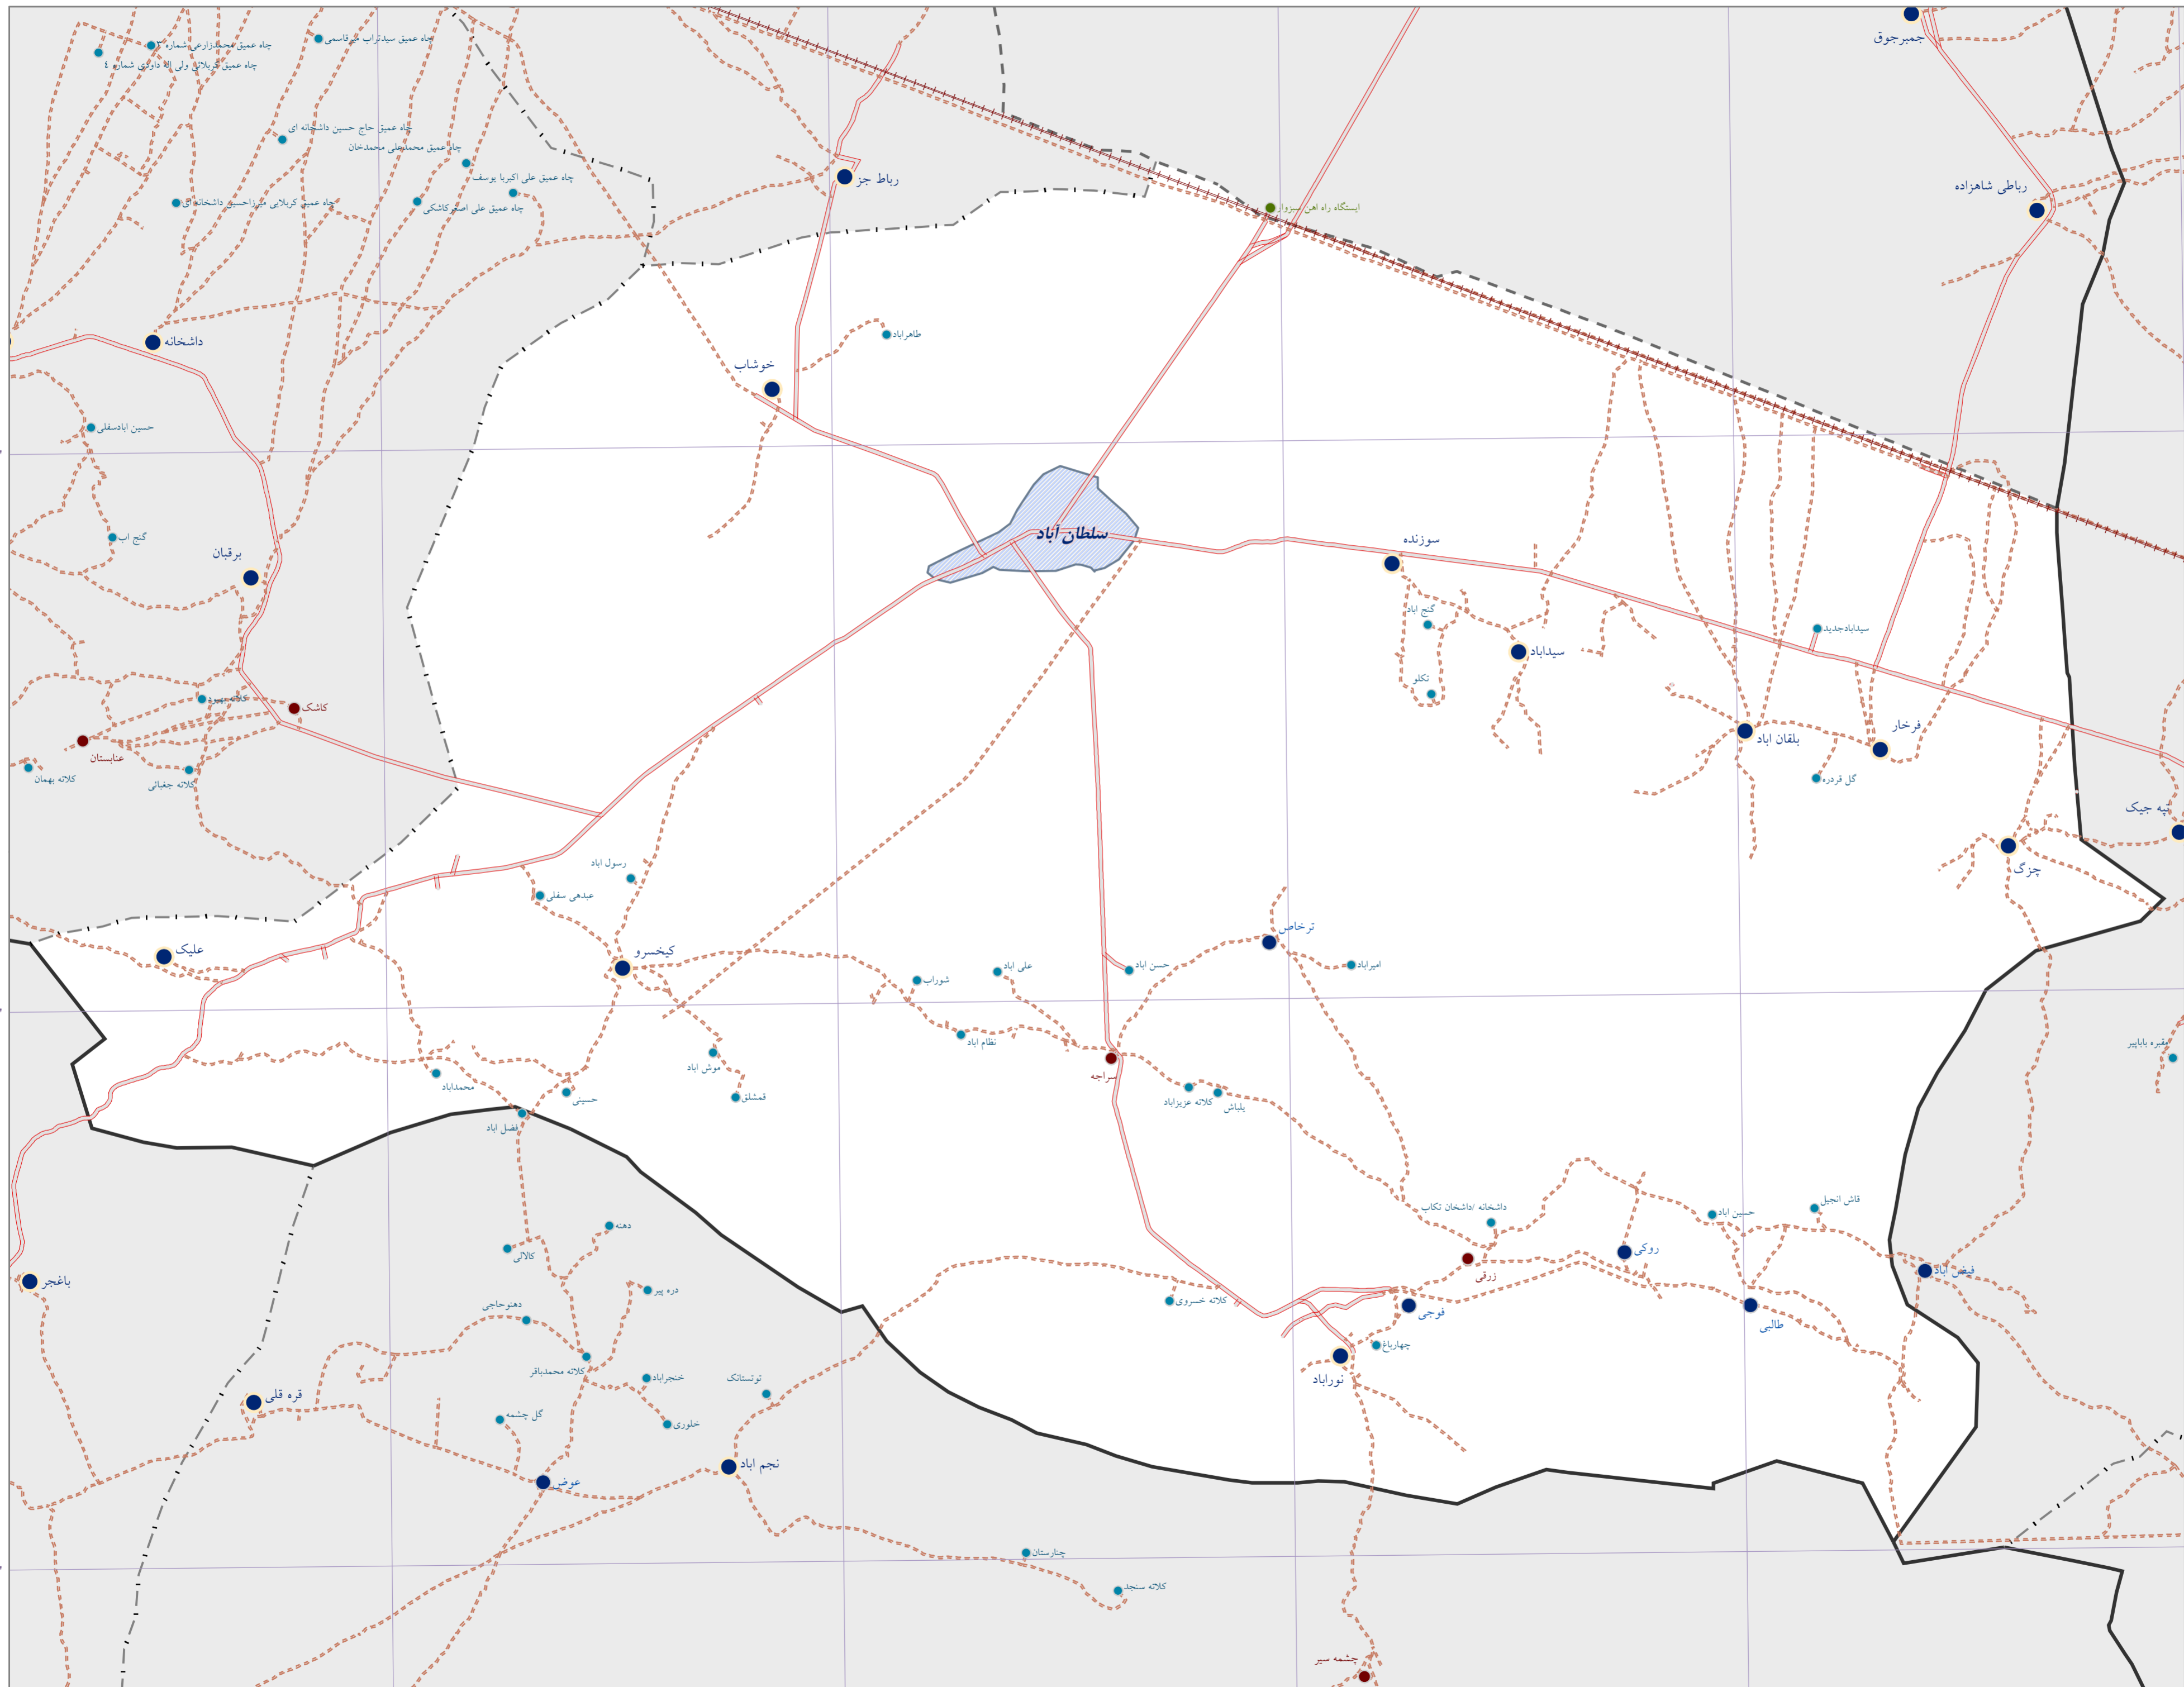

نقشه آماری دهستان های کشور
بر اساس سرشماری ۱۳۹۵

استان خراسان رضوی
شهرستان خوشاب
بخش مرکزی
دهستان سلطان آباد
آدرس آماری ۰۹۳۸۰۱۰۰۰۱
مقیاس ۱ : ۷۰۰۰۰

موقعیت استان در کشور

موقعیت دهستان در استان

علائم راهنمای نقشه

مرزهای تقسیمات	راه ها
مرز کشور	بزرگراه
مرز استان	راه آسفالت
مرز شهرستان	راه شوسه
مرز بخش	راه خاکی
مرز دهستان	راه مالرو
محدوده آماری شهر	راه آهن
خط ساحلی	
از ۳ تا ۱۰ خانوار	رودخانه
از ۱۱ تا ۲۰ خانوار	مسیل
از ۲۱ تا ۵۰ خانوار	دریا
از ۵۱ تا ۱۰۰ خانوار	دریاچه
بیش از ۱۰۰ خانوار	تالاب

این برگ نقشه با اقتباس از نقشه های پایه سازمان نقشه برداری و نتایج سرشماری عمومی نفوس و مسکن ۱۳۹۵ تهیه شده است. پیاده سازی تقسیمات کشوری بر اساس مصوبات هیات وزیران و با دقت آماری انجام شده است. مرزهای کشوری در این نقشه سنجیدگی ندارد. لطفا در صورت مشاهده هرگونه مغایرت، مراتب را به مرکز آمار ایران (دفتر نقشه و اطلاعات مکانی) اطلاع دهید. حق هر گونه چاپ و کپی محفوظ و منوط به کسب اجازه از مرکز آمار ایران است.

36°25'

36°20'

36°15'

57°55'

58°0'

58°5'

58°10'

58°15'