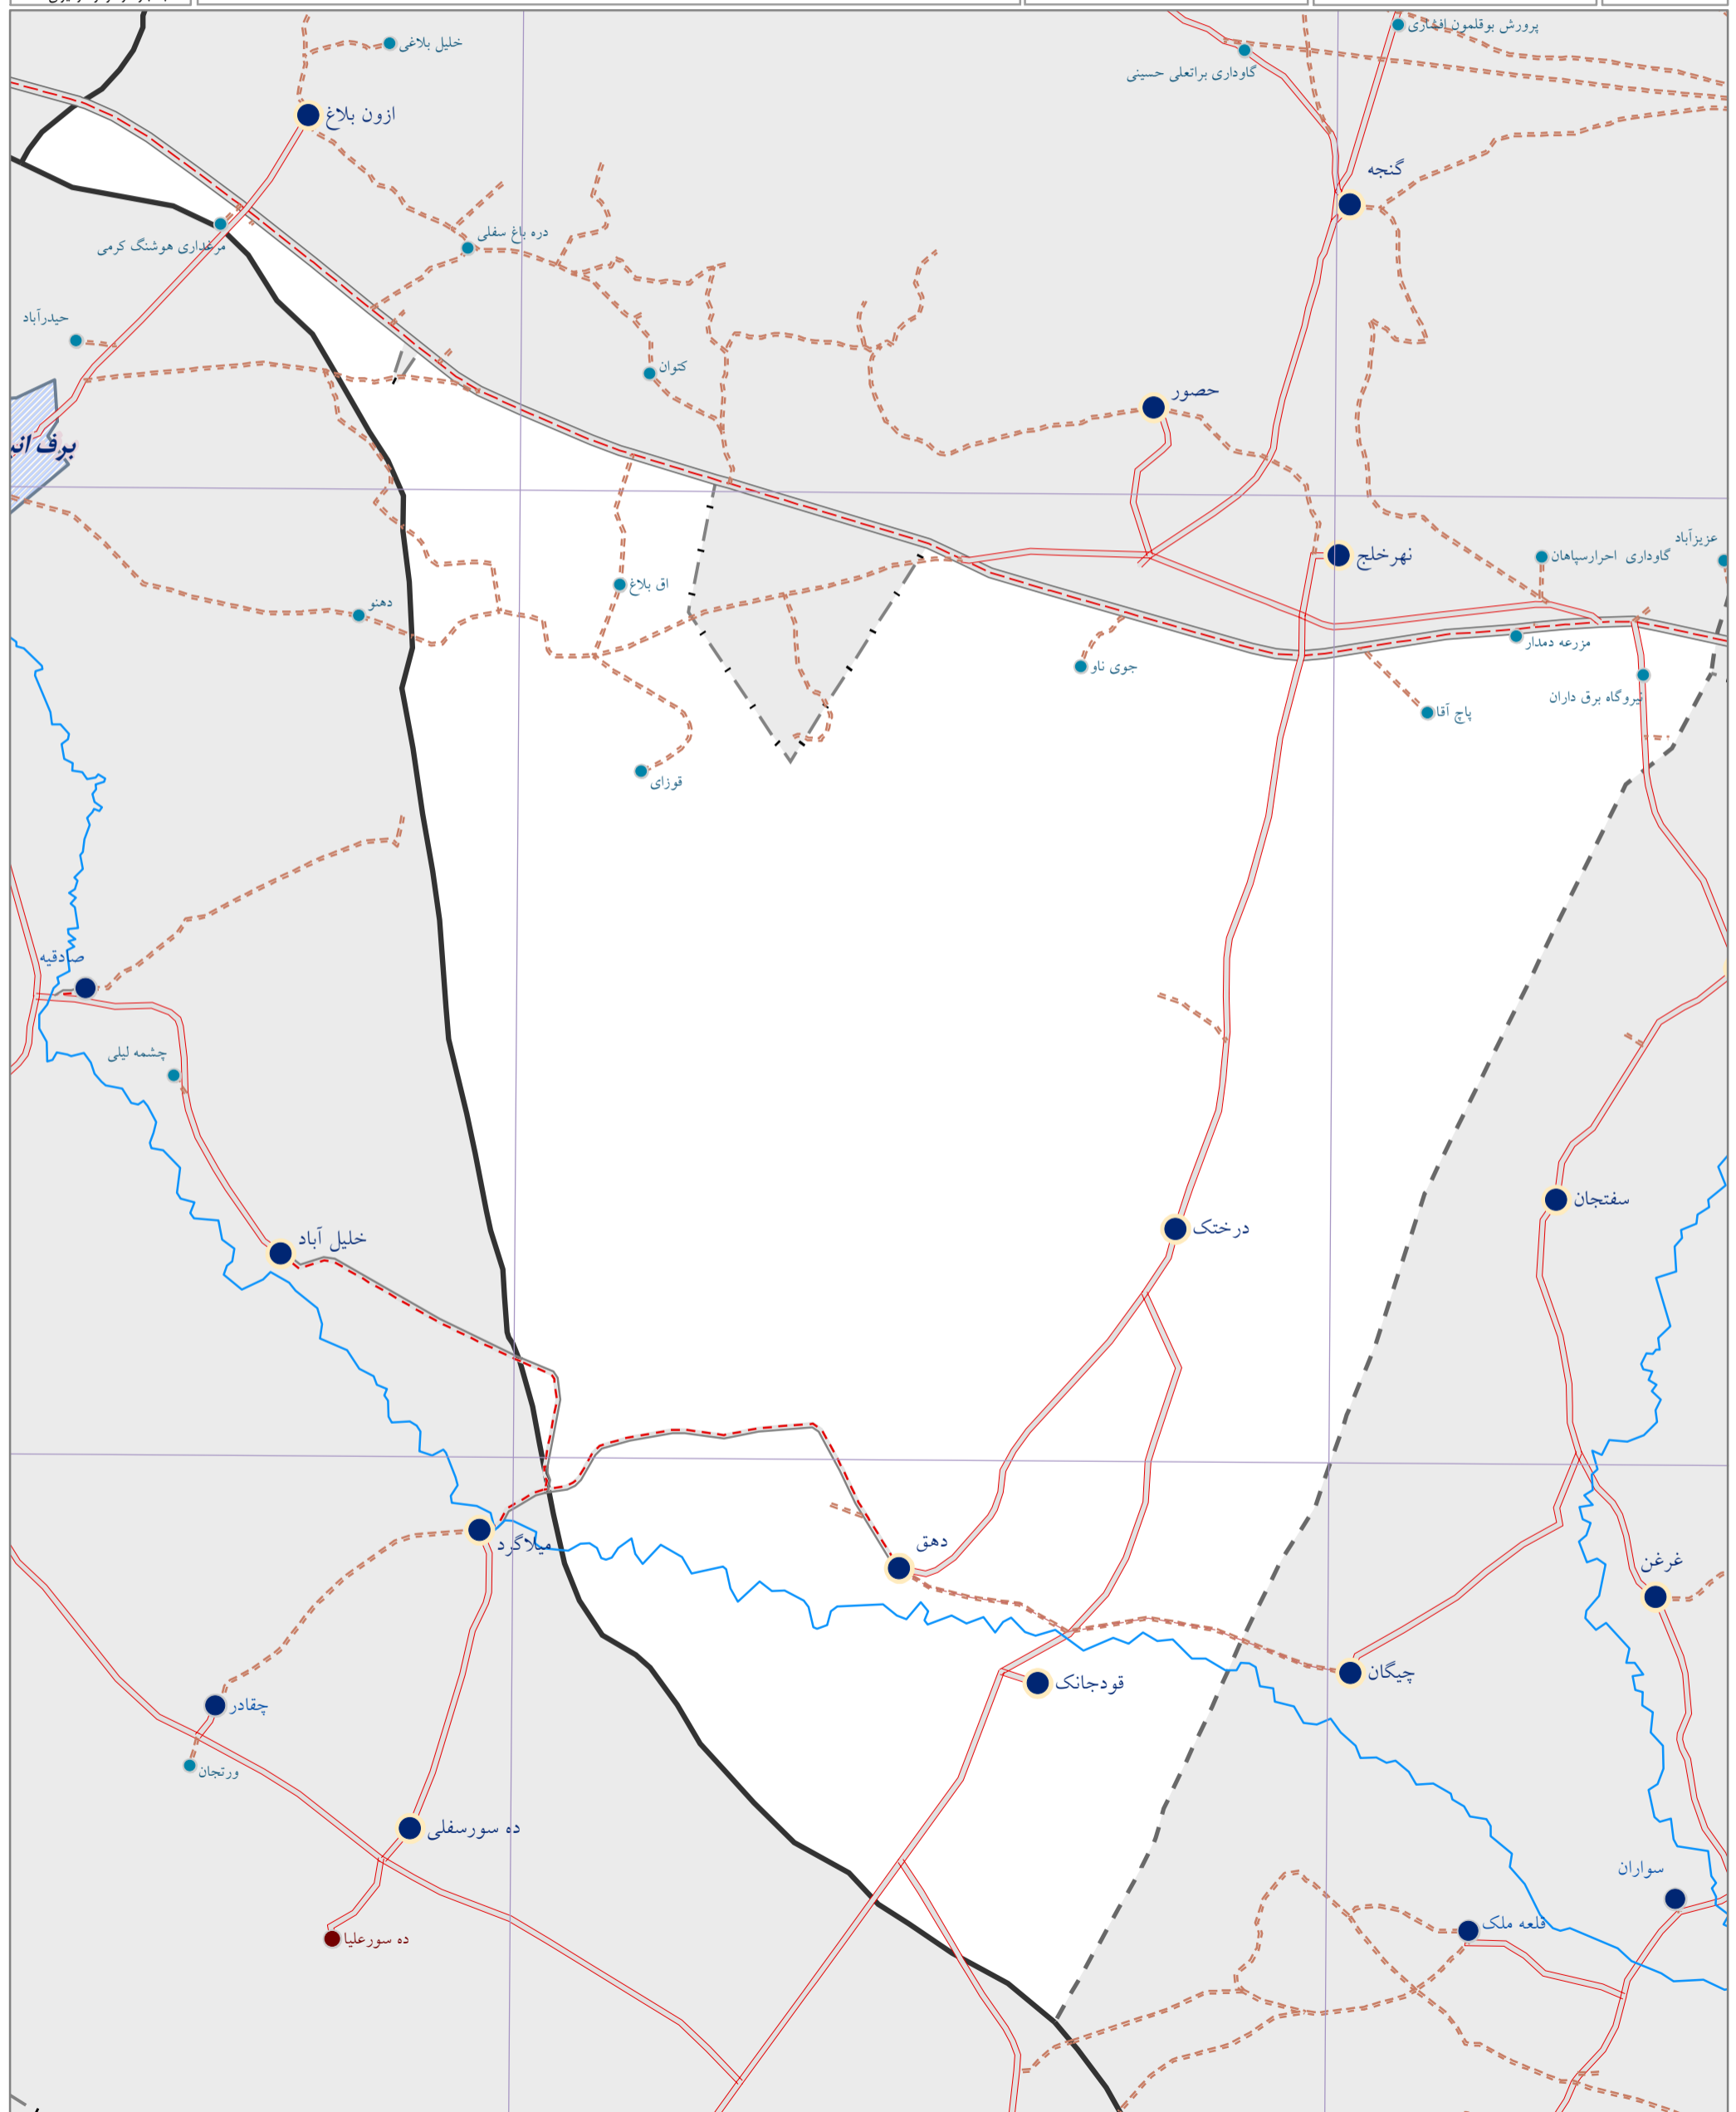

سازمان برنامه و بودجه کشور
مرکز آمار ایران
دفتر نقشه و اطلاعات مکانی

نقشه آماری دهستان های کشور بر اساس سرشماری ۱۳۹۵
استان اصفهان
شهرستان فریدن
بخش زنده رود
دهستان ورزق
آدرس آماری ۱۰۰۶۰۴۰۰۰۱
مقیاس ۱:۶۰۰۰۰

www.amar.org.ir

علائم راهنمای نقشه

مرز کشور	بزرگراه	آبادی	خط ساحلی
مرز استان	راه آسفالت	از ۰ تا ۳ خانوار	رودخانه
مرز شهرستان	راه شوسه	از ۴ تا ۲۰ خانوار	مسیل
مرز بخش	راه خاکی	از ۲۱ تا ۵۰ خانوار	دریا
مرز دهستان	راه مالرو	از ۵۱ تا ۱۰۰ خانوار	دریاچه
محدوده آماری شهر	راه آهن	بیش از ۱۰۰ خانوار	تالاب

این برگ نقشه باقیباس از نقشه های پایه سازمان نقشه برداری و نتایج سرشماری عمومی نفوس و مسکن ۱۳۹۵ تهیه شده است. پیاده سازی تقسیمات کشوری بر اساس مصوبات هیأت وزیران و با دقت آماری انجام شده است. مرزهای کشوری در این نقشه سندیت ندارد. در صورت مشاهده هرگونه مغایرت، لطفا مراتب را به مرکز آمار ایران اطلاع دهید. حق چاپ و کپی محفوظ و منوط به کسب اجازه از مرکز آمار ایران است.

50°15'

50°20'