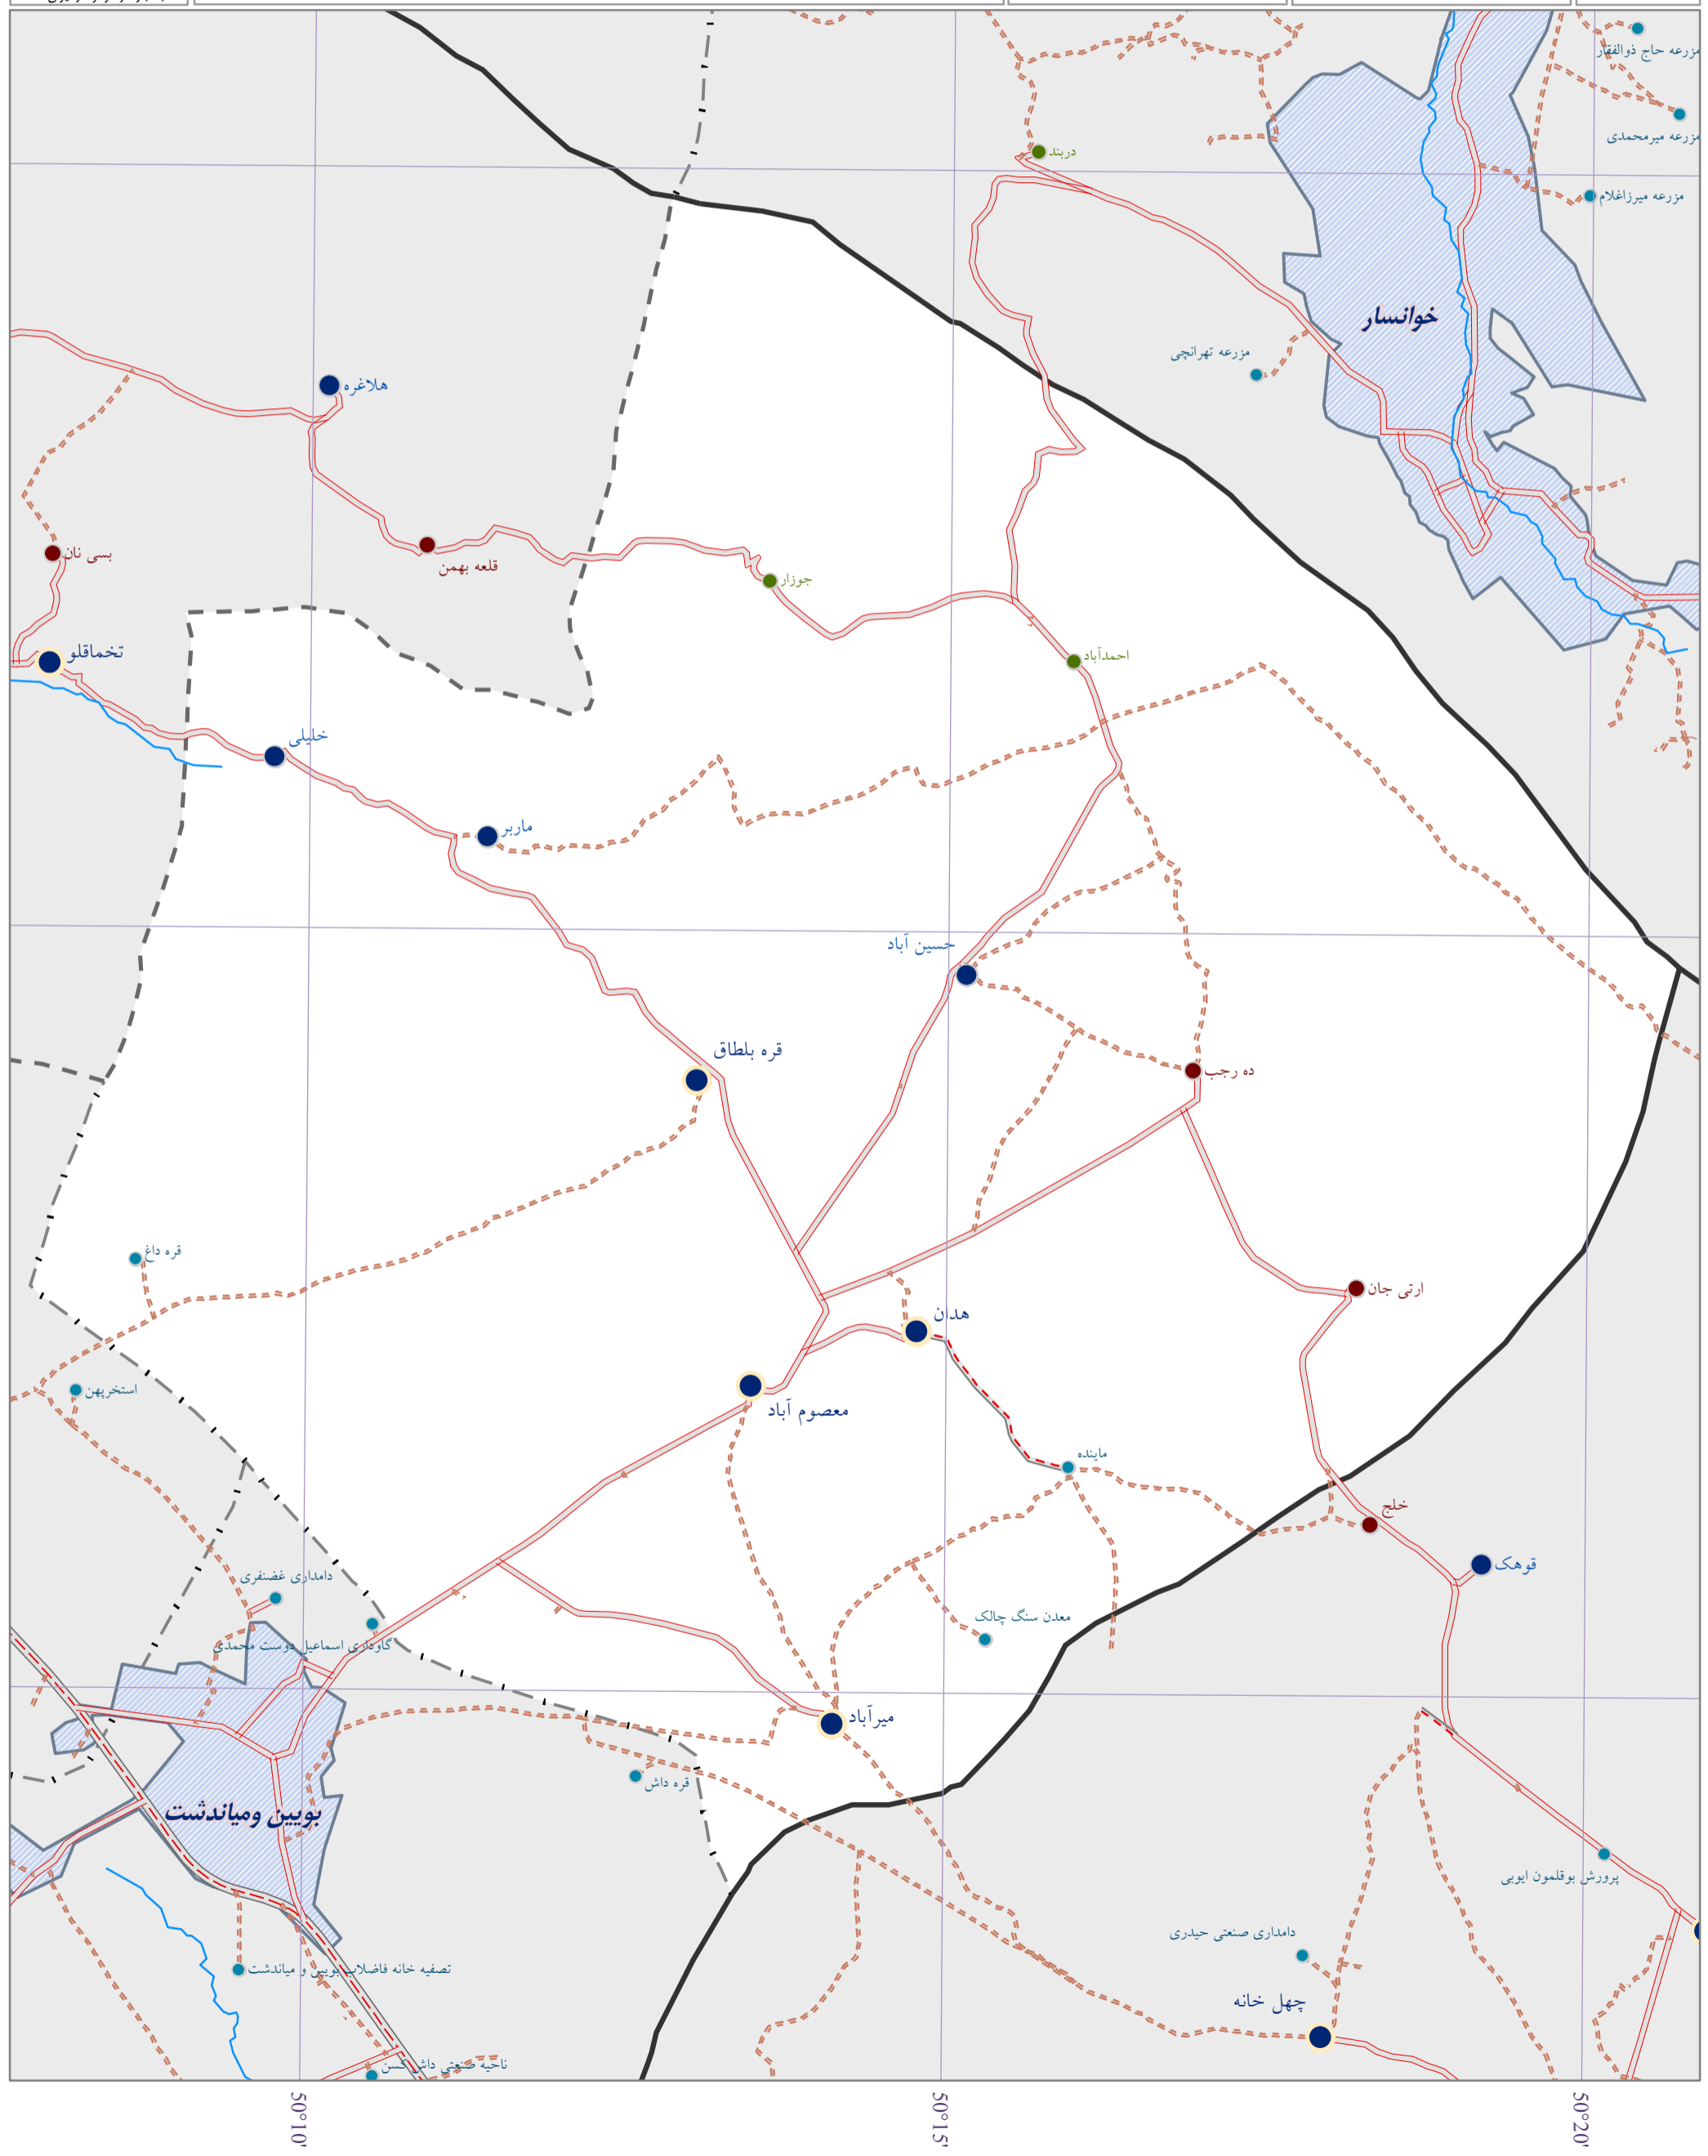

سازمان برنامه و بودجه کشور
 مرکز آمار ایران
 دفتر نقشه و اطلاعات مکانی

نقشه آماری دهستان های کشور بر اساس سرشماری ۱۳۹۵
 استان اصفهان
 شهرستان بوئین و میاندشت مرکزی
 دهستان سردسیر
 آدرس آماری ۱۰۲۴۰۱۰۰۱
 مقیاس ۱:۷۵۰۰۰

علائم راهنمای نقشه

مرز کشور	بزرگراه	راه آسفالت	راه شوسه	راه خاکی	راه مالرو	راه آهن
مرز استان	مرز شهرستان	مرز بخش	مرز دهستان	محدوده آماری شهر	خط ساحلی	رودخانه
از ۰ تا ۳ خانوار	از ۴ تا ۲۰ خانوار	از ۲۱ تا ۵۰ خانوار	از ۵۱ تا ۱۰۰ خانوار	بیش از ۱۰۰ خانوار	مسیل	دریا
					دریاچه	تالاب

این برگ نقشه باقیاتباس از نقشه های پایه سازمان نقشه برداری و نتایج سرشماری عمومی نفوس و مسکن ۱۳۹۵ تهیه شده است. پیاده سازی تقسیمات کشوری بر اساس مصوبات هیأت وزیران و با دقت آماری انجام شده است. مرزهای کشوری در این نقشه سندیت ندارد. در صورت مشاهده هرگونه مغایرت، لطفا مراتب را به مرکز آمار ایران اطلاع دهید. حق چاپ و کپی محفوظ و منوط به کسب اجازه از مرکز آمار ایران است.

33°15'
 33°10'
 33°5'

50°10' 50°15' 50°20'