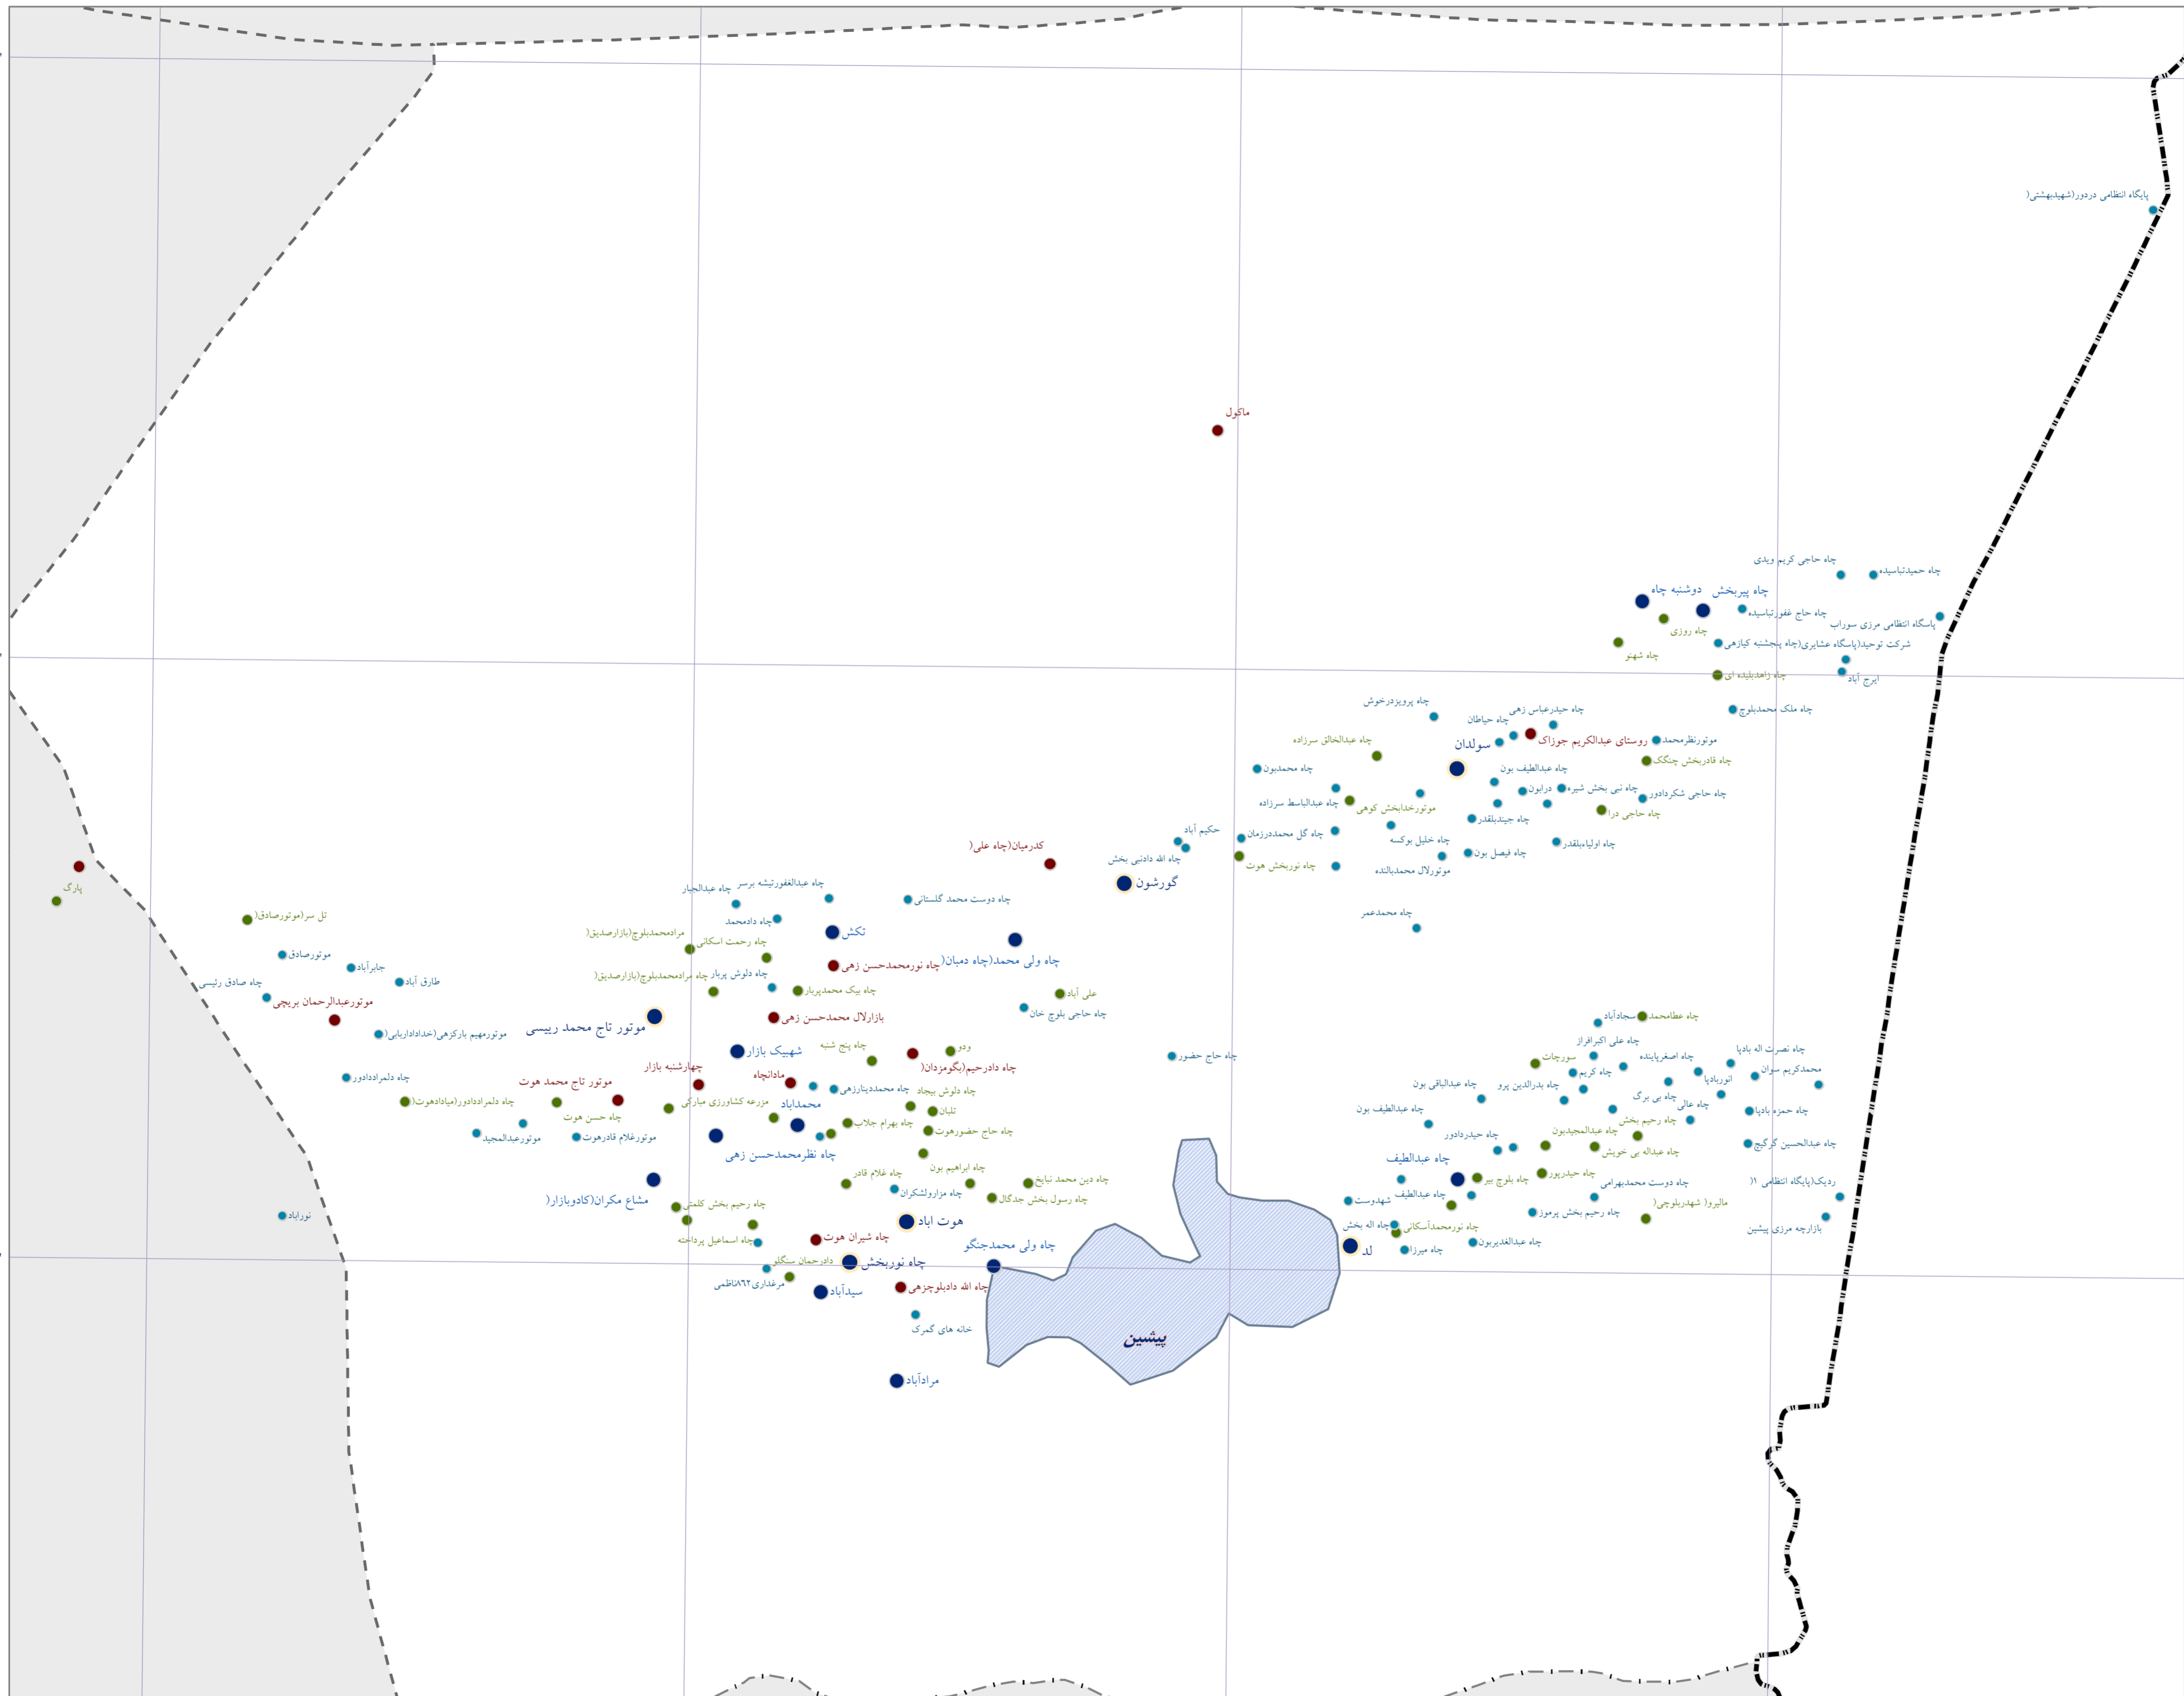

نقشه آماری دهستان های کشور
بر اساس سرشماری ۱۳۹۵

استان سیستان و بلوچستان
شهرستان سراپاز
بخش پیشین
دهستان پیشین
آدرس آماری ۱۱۰۸۰۱۰۰۱
مقیاس ۱ : ۶۵۰۰۰

موقعیت استان در کشور

موقعیت دهستان در استان

علائم راهنمای نقشه

مرزهای تقسیمات	راه ها
مرز کشور	بزرگراه
مرز استان	راه آسفالت
مرز شهرستان	راه شوسه
مرز بخش	راه خاکی
مرز دهستان	راه مالرو
محدوده آماری شهر	راه آهن
آبادی ها	خط ساحلی
از ۳ تا ۱۰ خانوار	رودخانه
از ۱۱ تا ۲۰ خانوار	مسیل
از ۲۱ تا ۵۰ خانوار	دریا
از ۵۱ تا ۱۰۰ خانوار	دریاچه
بیش از ۱۰۰ خانوار	تالاب

این برگ نقشه با اقتباس از نقشه های پایه سازمان نقشه برداری و نتایج سرشماری عمومی نفوس و مسکن ۱۳۹۵ تهیه شده است. پیاده سازی تقسیمات کشوری بر اساس مصوبات هیات وزیران و با دقت آماری انجام شده است. مرزهای کشوری در این نقشه سنجیدگی ندارد. لطفا در صورت مشاهده هرگونه مغایرت، مراتب را به مرکز آمار ایران (دفتر نقشه و اطلاعات مکانی) اطلاع دهید. حق هر گونه چاپ و کپی محفوظ و منوط به کسب اجازه از مرکز آمار ایران است.

26°15'
26°10'
26°5'

61°35'
61°40'
61°45'
61°50'