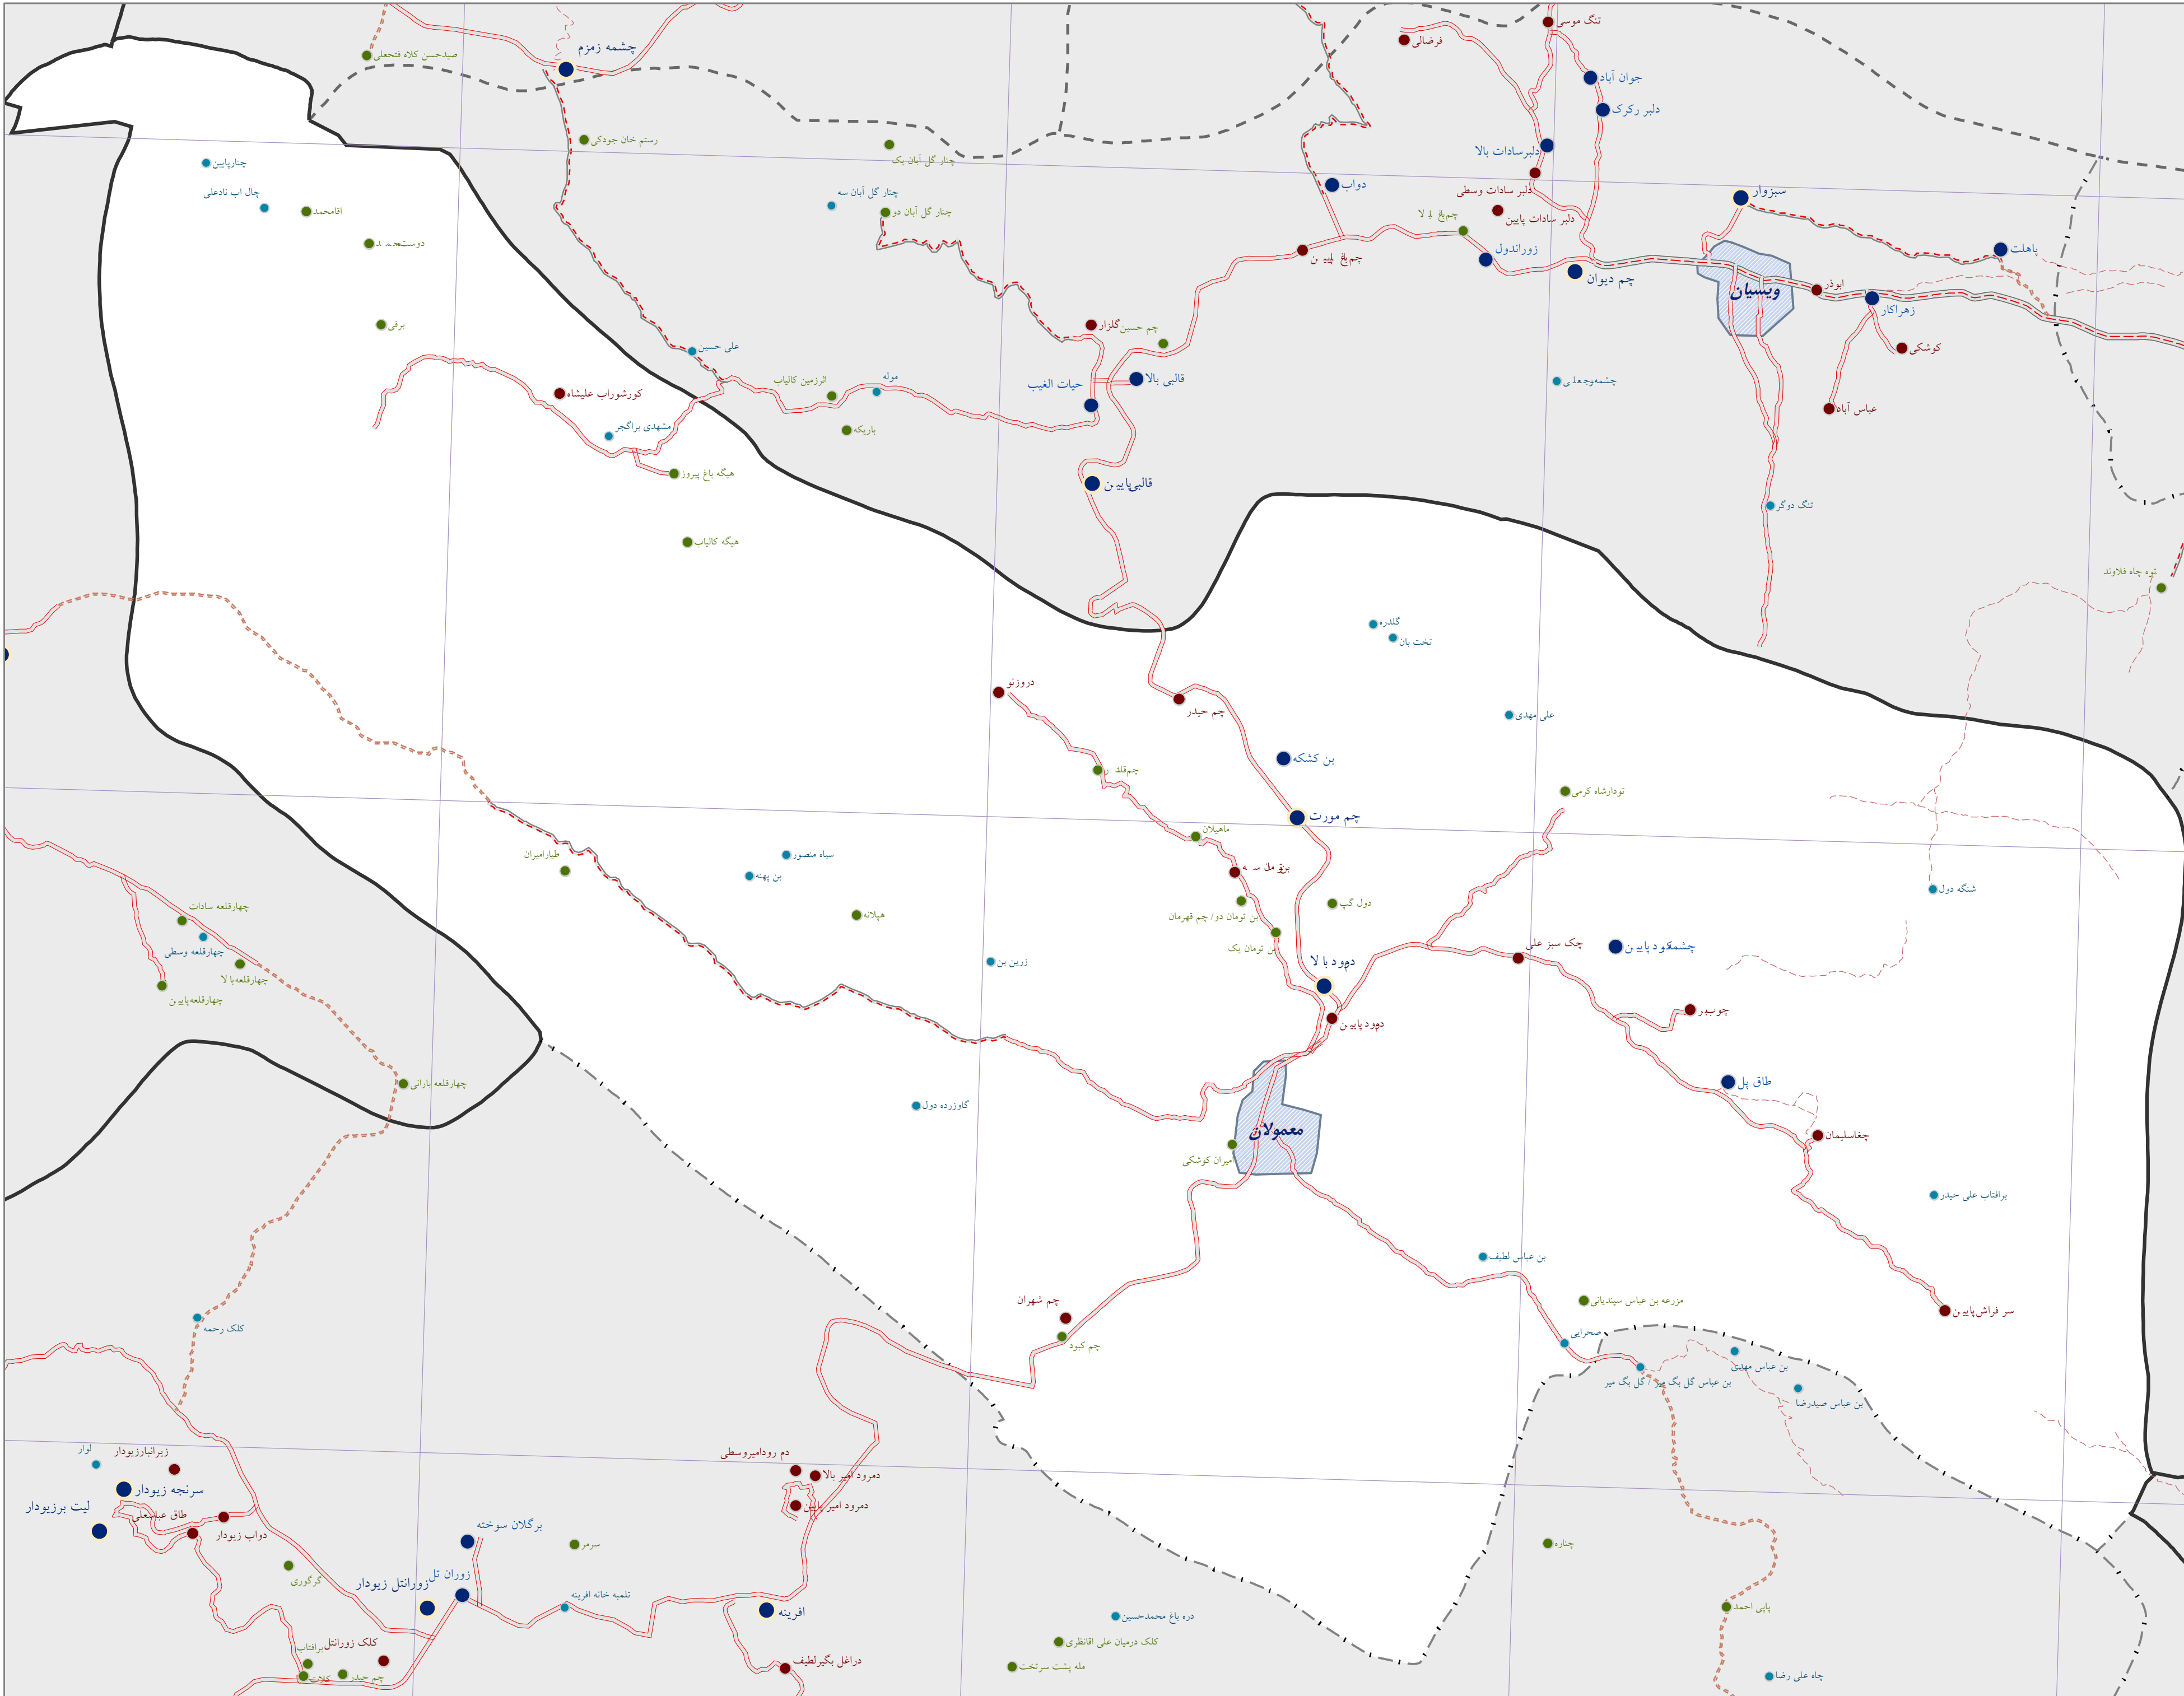

نقشه آماری دهستان های کشور
بر اساس سرشماری ۱۳۹۵

استان لرستان

شهرستان پلدختر

بخش معمولان

دهستان معمولان

آدرس آماری ۱۵۰۸۰۲۰۰۲

مقیاس ۱ : ۶۰۰۰۰

موقعیت استان در کشور

موقعیت دهستان در استان

علائم راهنمای نقشه

مرزهای تقسیمات	راه ها
مرز کشور	بزرگراه
مرز استان	راه آسفالت
مرز شهرستان	راه شوسه
مرز بخش	راه خاکی
مرز دهستان	راه مالرو
محدوده آماری شهر	راه آهن
خط ساحلی ها	
از ۳ تا ۱۰ خانوار	رودخانه
از ۱۱ تا ۲۰ خانوار	مسیل
از ۲۱ تا ۵۰ خانوار	دریا
از ۵۱ تا ۱۰۰ خانوار	دریاچه
بیش از ۱۰۰ خانوار	تالاب

این برگ نقشه با اقتباس از نقشه های پایه سازمان نقشه برداری و نتایج سرشماری عمومی نفوس و مسکن ۱۳۹۵ تهیه شده است. پیاده سازی تقسیمات کشوری بر اساس مصوبات هیأت وزیران و با دقت آماری انجام شده است. مرزهای کشوری در این نقشه سندیت ندارد. لطفا در صورت مشاهده هرگونه مغایرت، مراتب را به مرکز آمار ایران (دفتر نقشه و اطلاعات مکانی) اطلاع دهید. حق هر گونه چاپ و کپی محفوظ و منوط به کسب اجازه از مرکز آمار ایران است.

33°30'

33°25'

33°20'

47°50'

47°55'

48°00'

48°05'