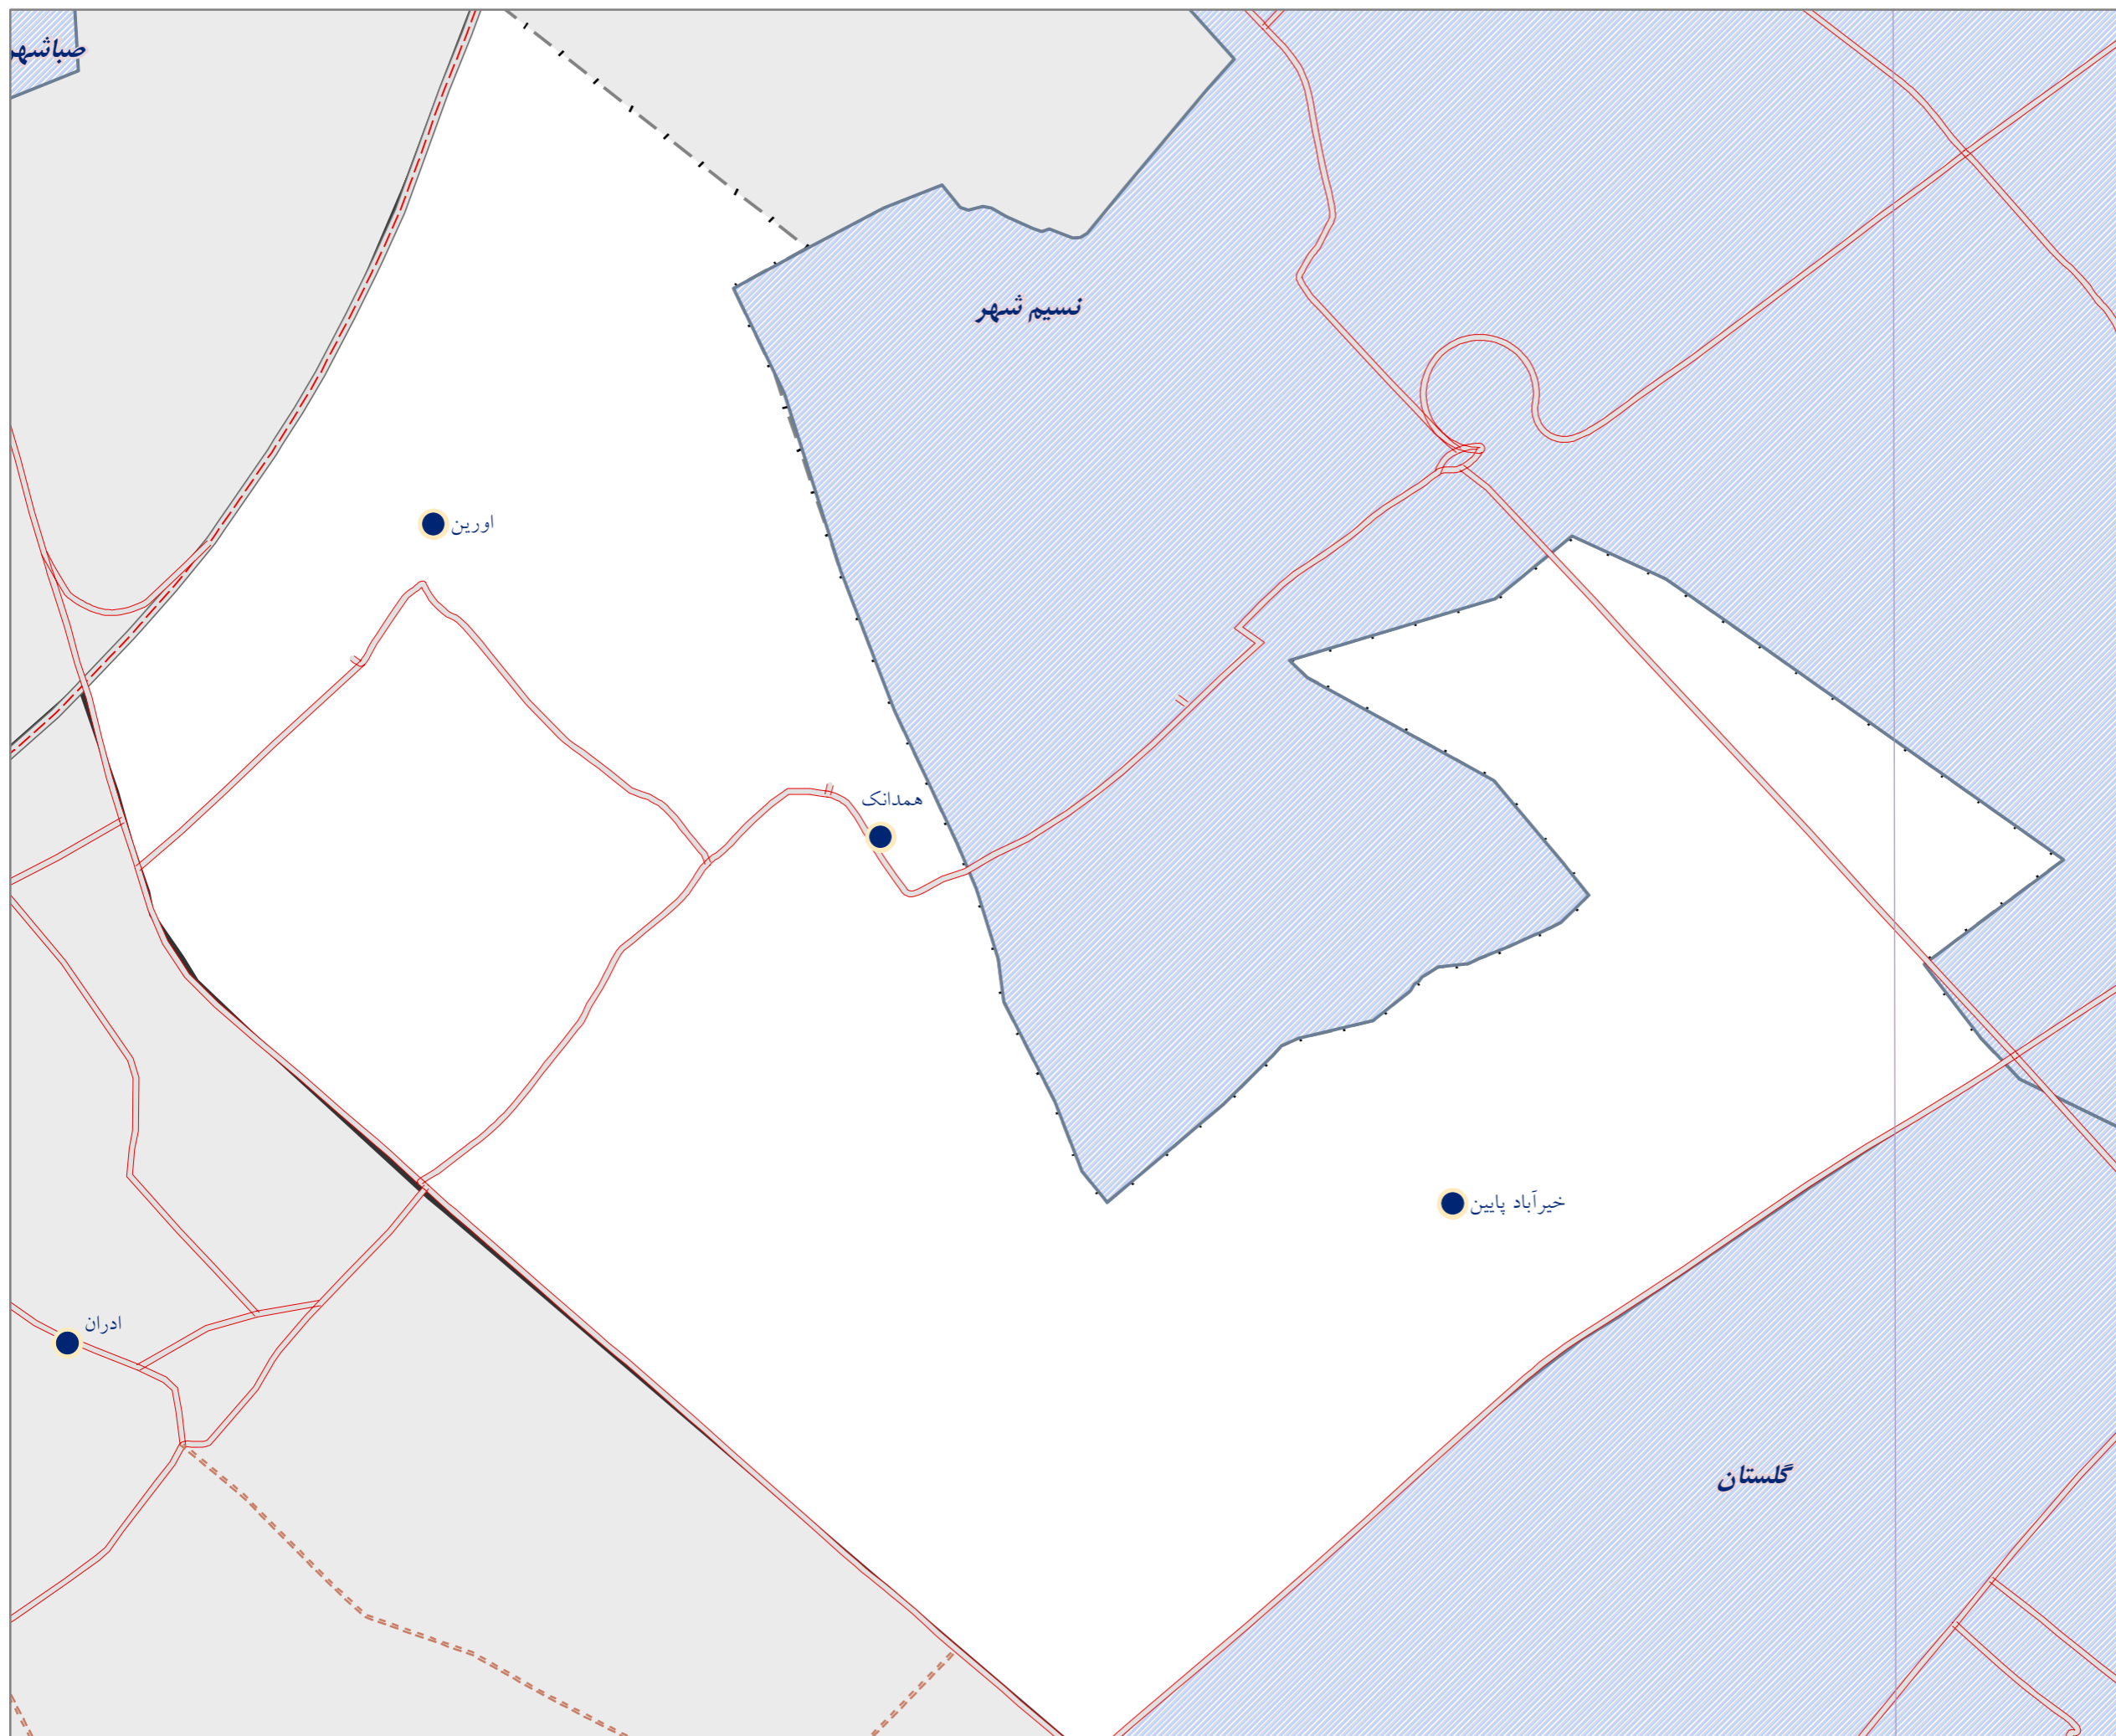

علائم راهنمای نقشه

مرزهای تقسیمات		آبادی ها	
	مرز کشور		از ۰ تا ۳ خانوار
	مرز استان		از ۴ تا ۲۰ خانوار
	مرز شهرستان		از ۲۱ تا ۵۰ خانوار
	مرز بخش		از ۵۱ تا ۱۰۰ خانوار
	مرز دهستان		بیش از ۱۰۰ خانوار
	محدوده آماری شهر		
	راه بزرگراه		خط ساحلی رودخانه
	راه آسفالت		مسیل
	راه شوسه		دریا
	راه خاکی		دریاچه
	راه مالرو		تالاب
	راه آهن		

این برگ نقشه با اقتباس از نقشه های پایه سازمان نقشه برداری نتایج سرشماری عمومی نفوس و مسکن ۱۳۹۵ تهیه شده است. پیاده سازی تقسیمات کشوری بر اساس مصوبات هیأت وزیران و با دقت آماری انجام شده است. مرزهای کشوری در این نقشه سندیت ندارد. لطفا در صورت مشاهده هرگونه مغایرت، مراتب را به مرکز آمار ایران (دفتر نقشه و اطلاعات مکانی) اطلاع دهید. حق چاپ و کپی محفوظ و منوط به کسب اجازه از مرکز آمار ایران است.

WWW.amar.org.ir