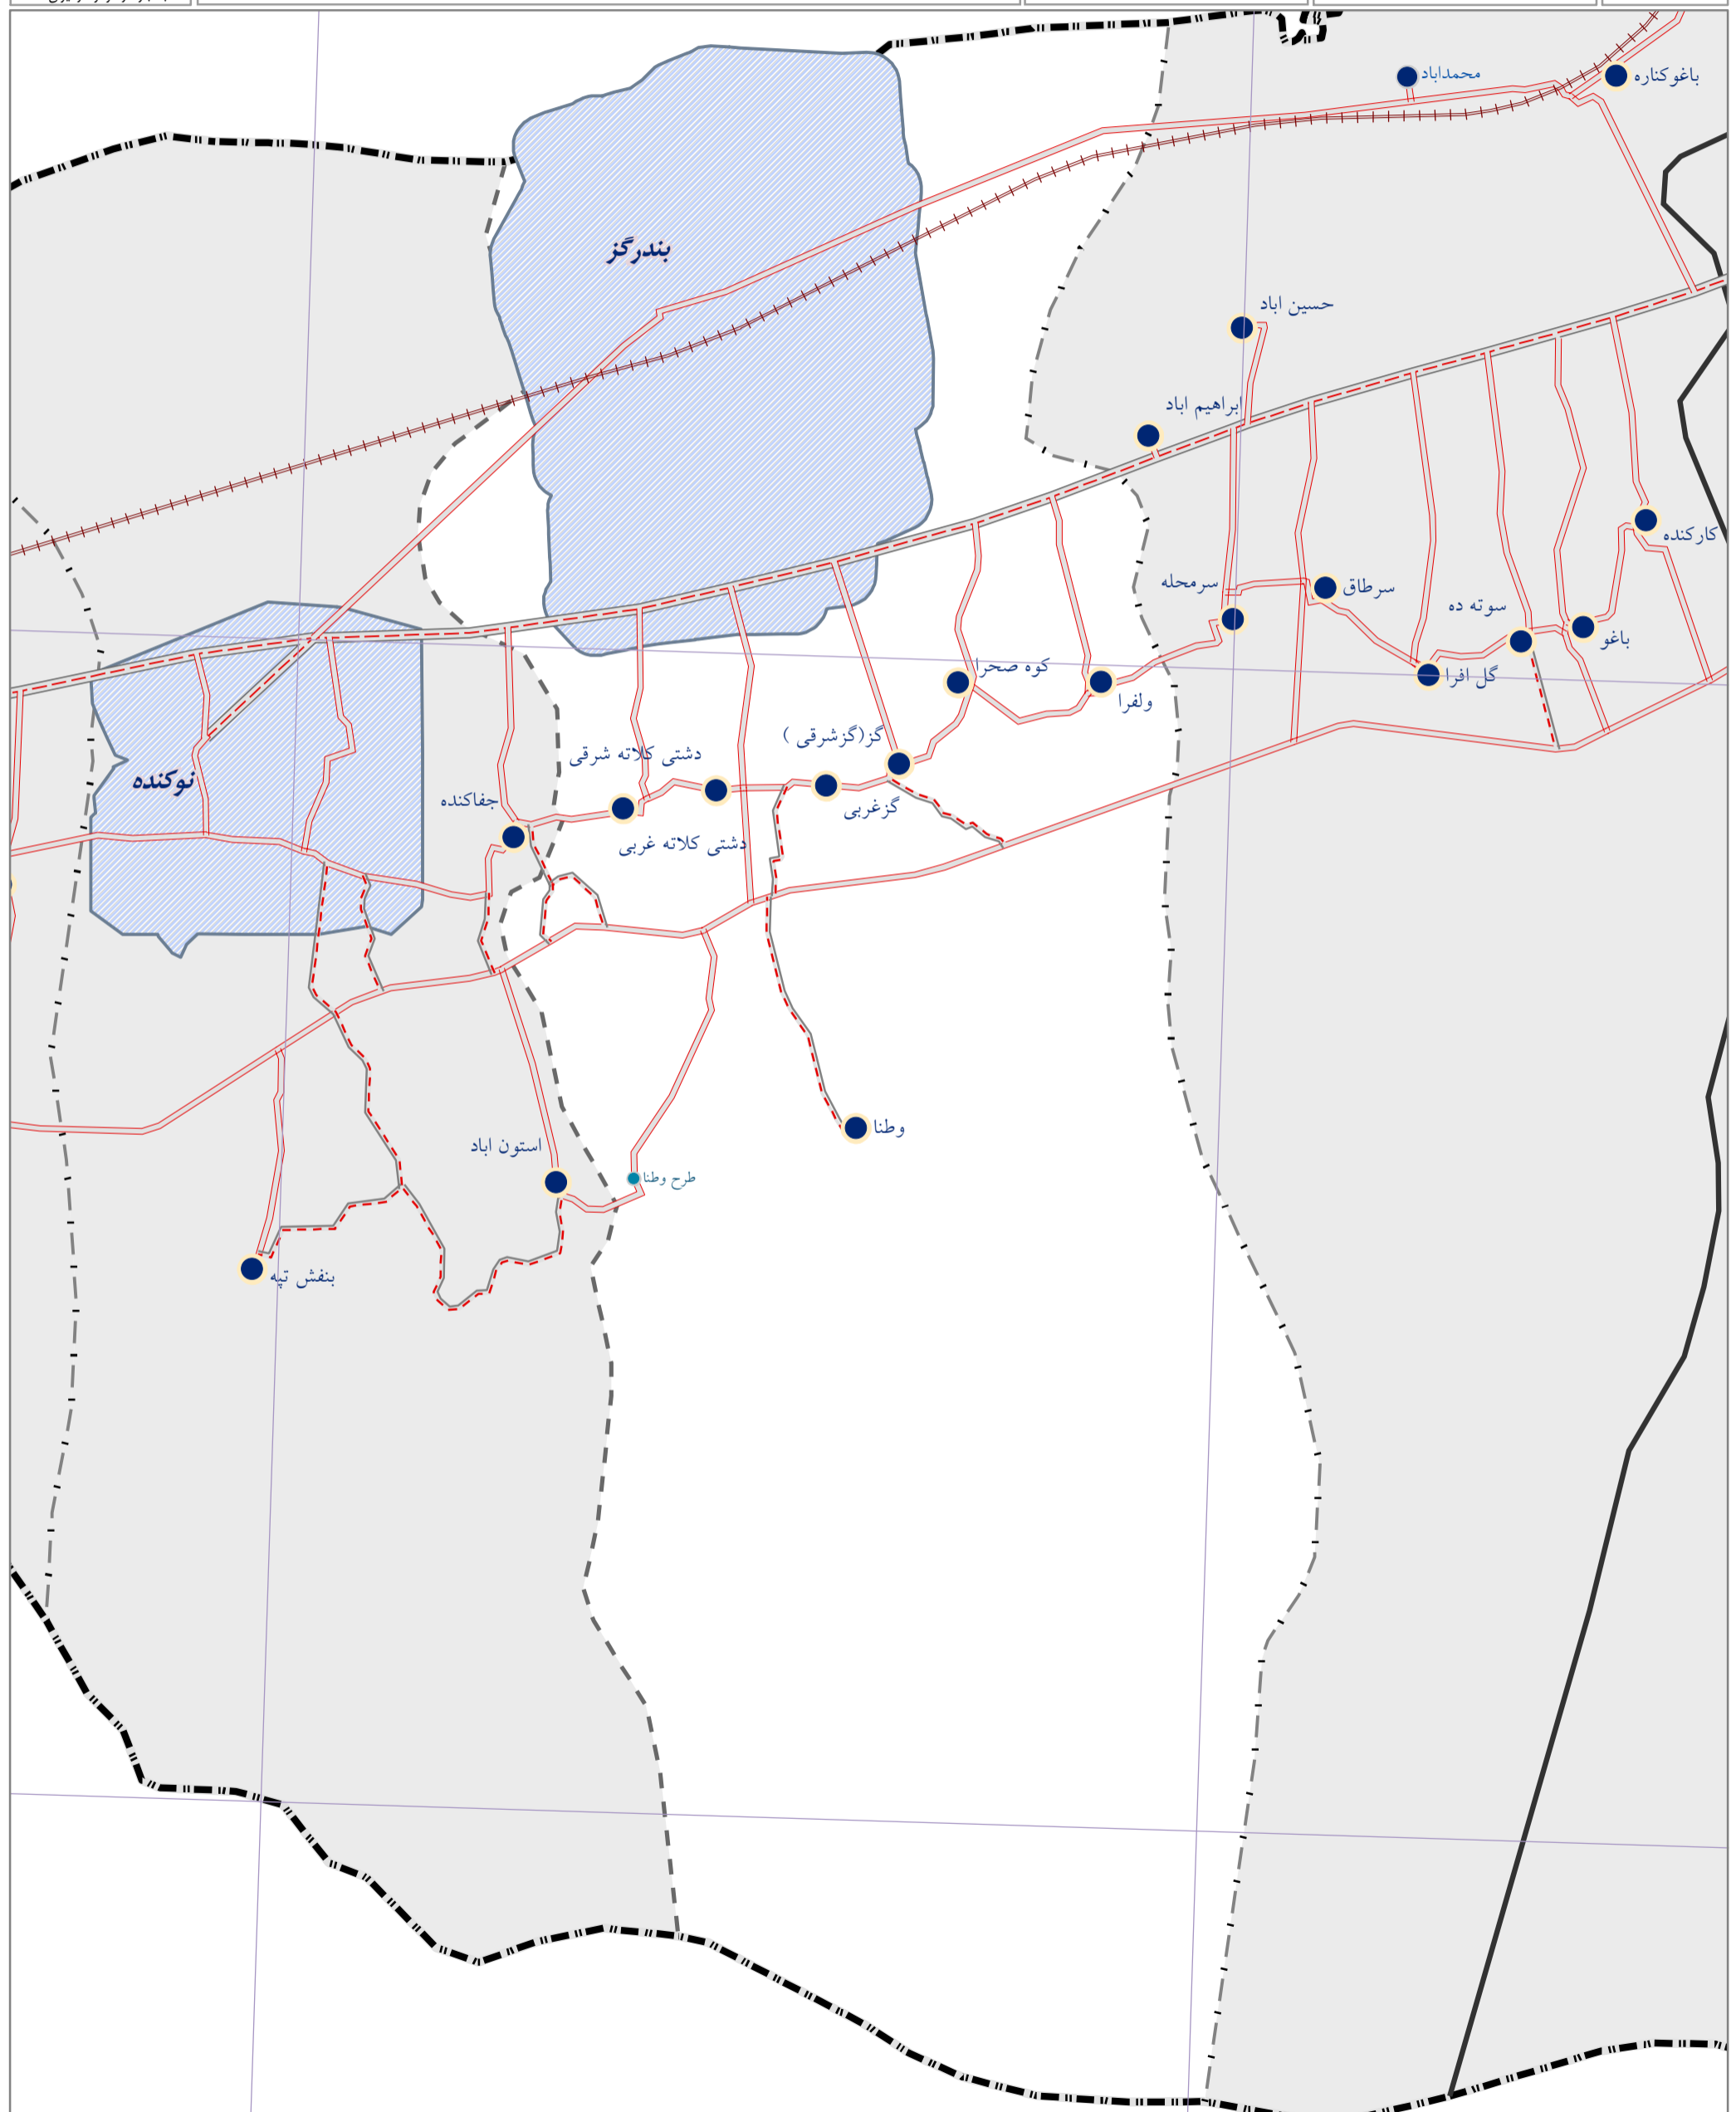

سازمان برنامه و بودجه کشور
 مرکز آمار ایران
 دفتر نقشه و اطلاعات مکانی

نقشه آماری دهستان های کشور بر اساس سرشماری ۱۳۹۵
 استان گلستان
 شهرستان بندرگز
 بخش مرکزی
 دهستان انزان غربی
 آدرس آماری ۲۷۰۱۰۱۰۰۲
 مقیاس ۱:۵۰۰۰۰

www.amar.org.ir

علائم راهنمای نقشه	
مرز کشور	بزرگراه
مرز استان	راه آسفالت
مرز شهرستان	راه شوسه
مرز بخش	راه خاکی
مرز دهستان	راه مالرو
محدوده آماری شهر	راه آهن
آبادی از ۰ تا ۳ خانوار	آبادی از ۴ تا ۲۰ خانوار
آبادی از ۲۱ تا ۵۰ خانوار	آبادی از ۵۱ تا ۱۰۰ خانوار
آبادی بیش از ۱۰۰ خانوار	
خط ساحلی رودخانه	
خط ساحلی مسیل	
خط ساحلی دریا	
خط ساحلی دریاچه	
خط ساحلی تالاب	

این برگ نقشه با اقتباس از نقشه های پایه سازمان نقشه برداری و نتایج سرشماری عمومی نفوس و مسکن ۱۳۹۵ تهیه شده است. پیاده سازی تقسیمات کشوری بر اساس مصوبات هیأت وزیران و با دقت آماری انجام شده است. مرزهای کشوری در این نقشه سندیت ندارد. در صورت مشاهده هرگونه مغایرت، لطفا مراتب را به مرکز آمار ایران اطلاع دهید. حق چاپ و کپی محفوظ و منوط به کسب اجازه از مرکز آمار ایران است.

36°45'

36°40'

53°55'

54°0'