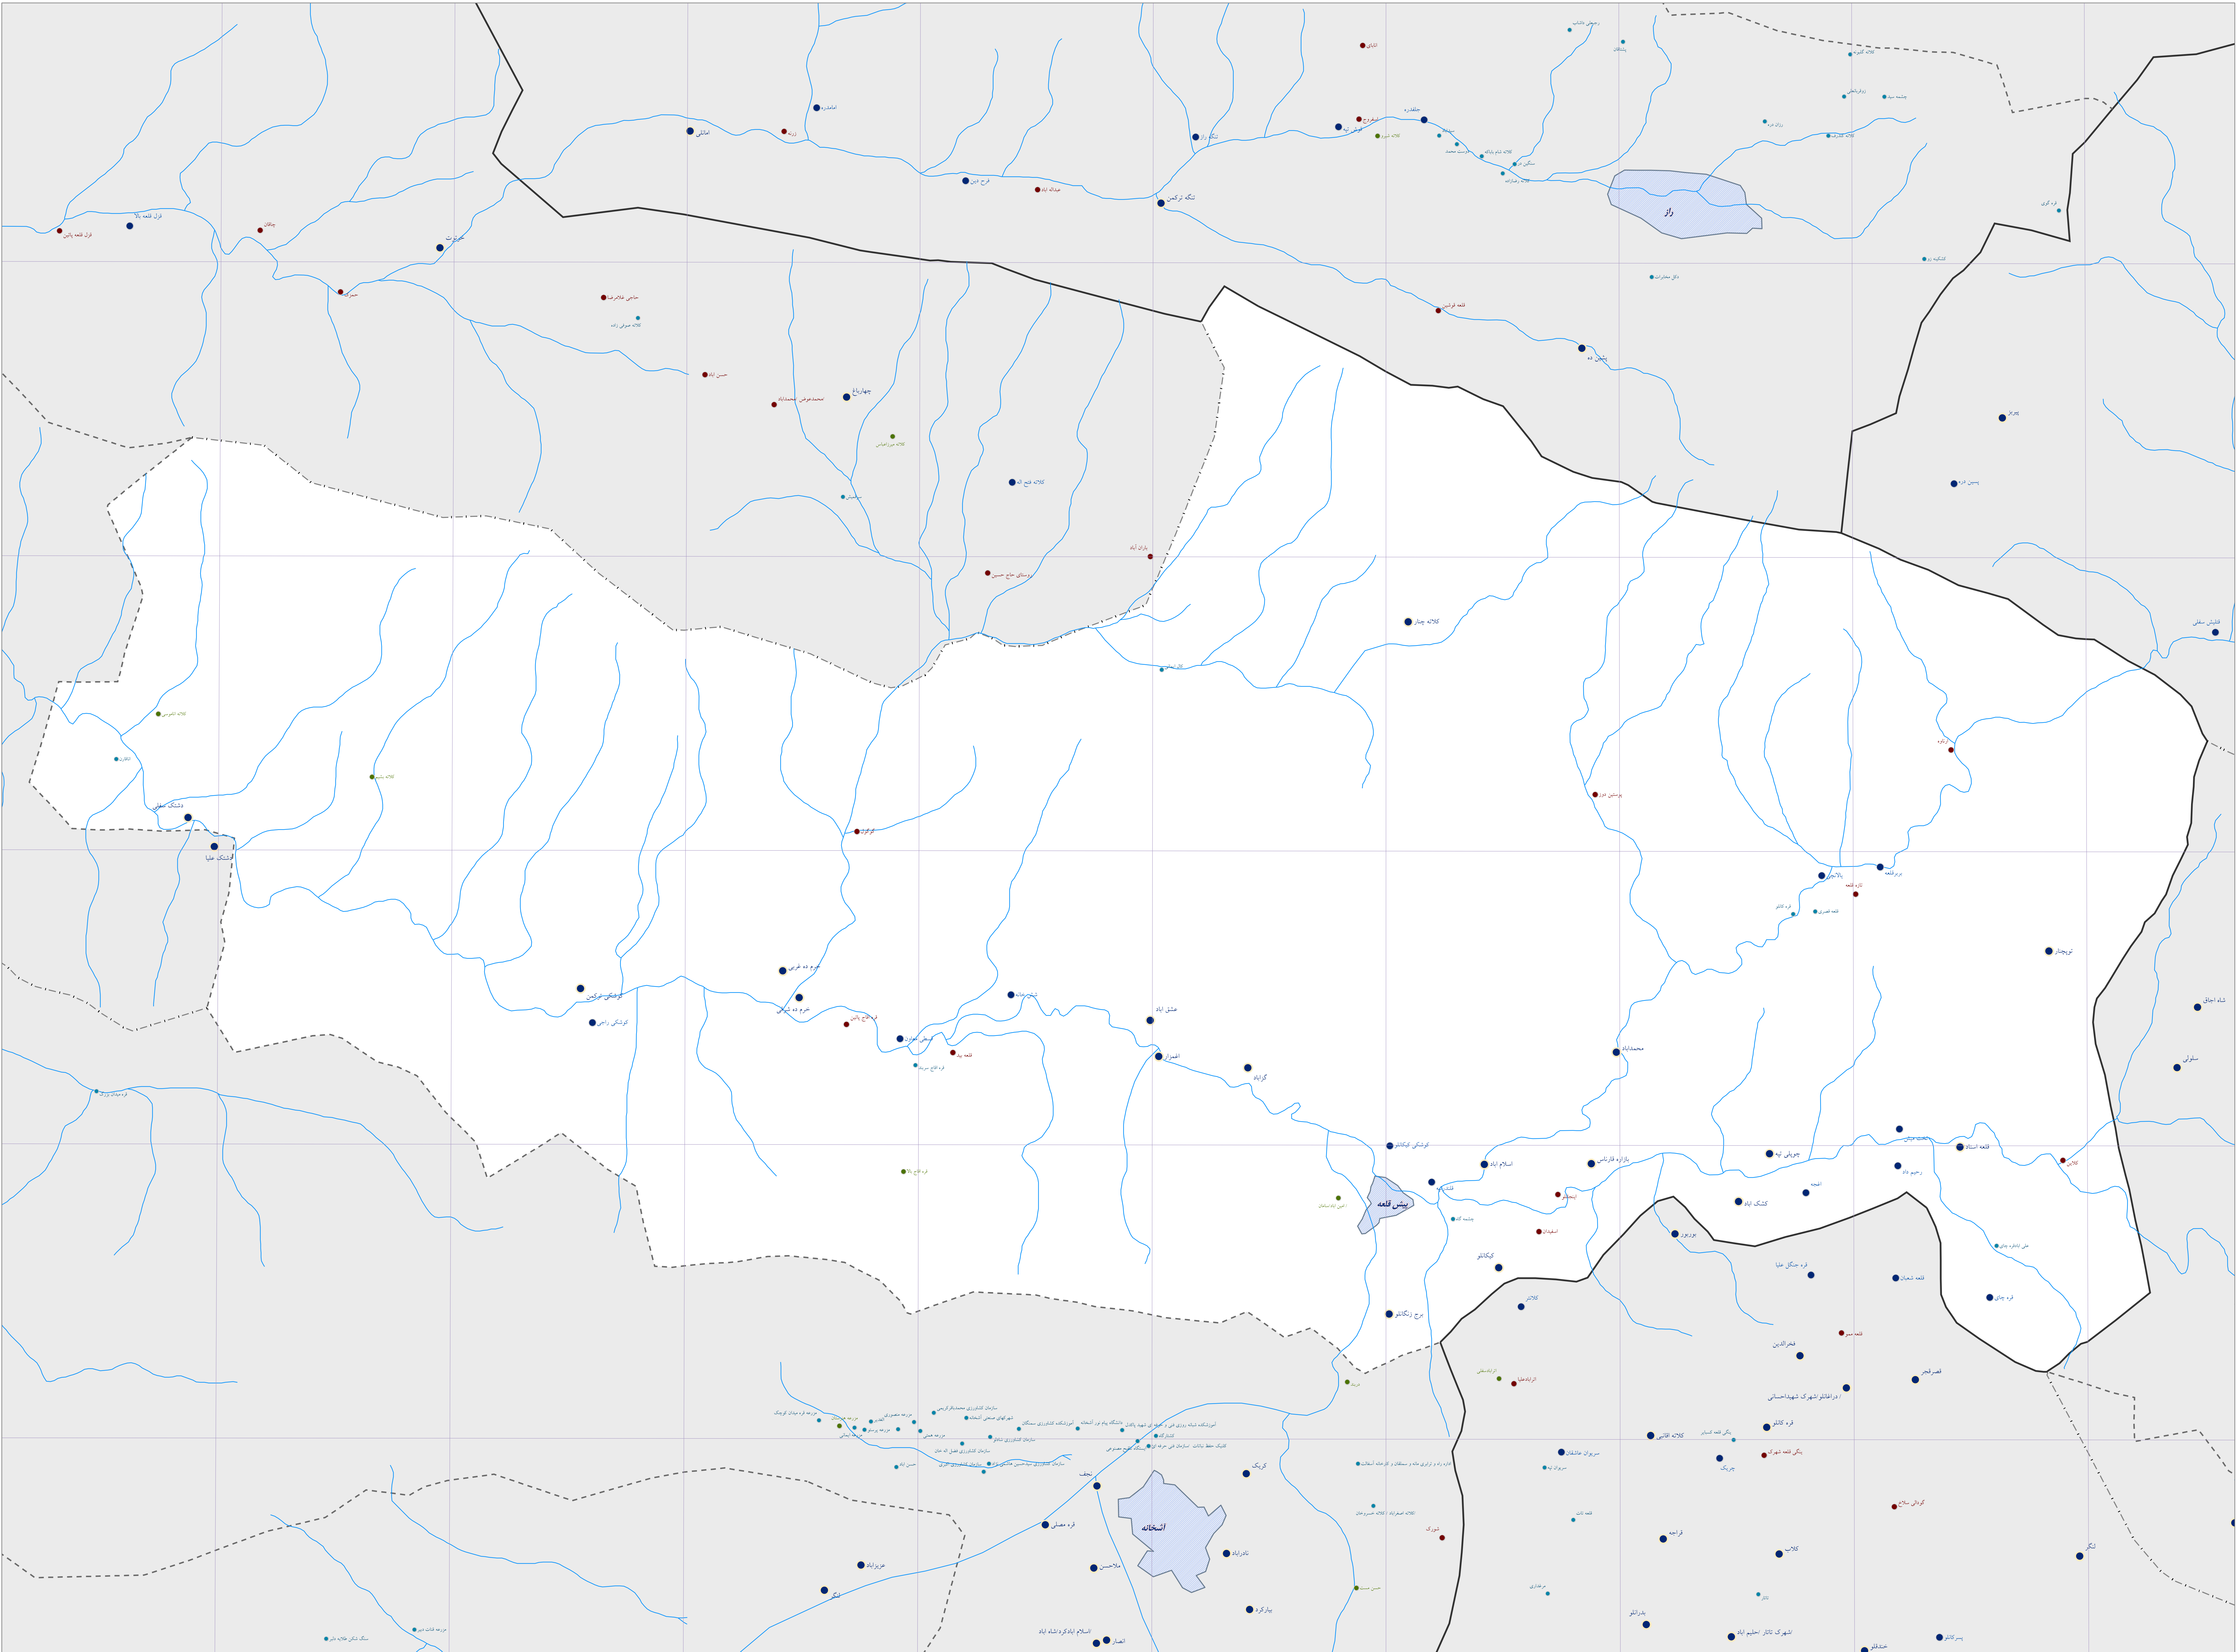

نقشه اداری دهستان های کشور
بر اساس سرشماری ۱۳۹۵

استان خراسان شمالی
شهرستان ماهه و سمنگان
بخش ماهه
دهستان آترک
آدرس آماری ۲۸۶۰۲۰۰۱
مقیاس ۱:۶۵۰۰۰

موقعیت دهستان در کشور

موقعیت دهستان در استان

علامه راهنمای نقشه

- مرز کشور
- مرز استان
- مرز شهرستان
- مرز بخش
- مرز دهستان
- محدوده آماری شهر
- بزرگراه
- راه آسفالت
- راه شوسه
- راه شاکلی
- راه خاکی
- راه آهلی
- آبادی - از ۲ تا ۳ خانوار
- آبادی - از ۴ تا ۲۰ خانوار
- آبادی - از ۲۱ تا ۵۰ خانوار
- آبادی - از ۵۱ تا ۱۰۰ خانوار
- آبادی - بیش از ۱۰۰ خانوار
- خط ساحلی - رودخانه
- خط ساحلی - مسیل
- خط ساحلی - دریا
- خط ساحلی - دریاچه
- خط ساحلی - تالاب

سنگ نشان خواجه ابراهیم